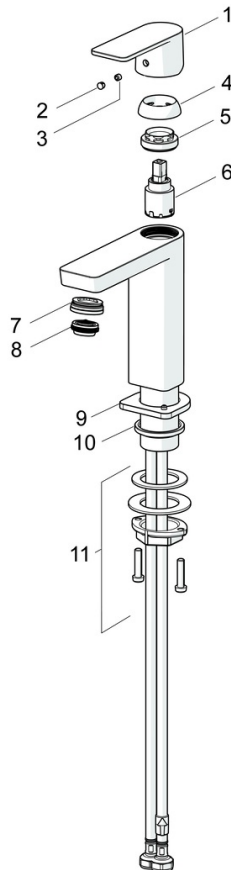

EAN: 4057304015199  
[static.hansa.com/57192273](https://static.hansa.com/57192273)

- Waschtisch
- Einhebelmischer
- Standmontage
- Chrom
- Feststehender Auslauf
- PCA® konstante Durchflussleistung unabhängig vom Fließdruck, Schwenkbar
- Einhandbedienhebel/Griff, Hebel mit W+K-Kennzeichnung
- $\varnothing 2.5$  Steuerpatrone mit keramischen Dichtscheiben zur Wassermengen- und Temperatureinstellung
- Anschluss über flexible Druckschläuche
- Armaturenkörper aus entzinkungsbeständigem Messing (DZR)
- Ohne Ablaufgarnitur

### Durchflusseigenschaften

Durchfluss bei 3 bar (mit Durchflussregler) **4.8 l/min**

### Technische Eigenschaften

Warmwasserversorgung **max. +70°C**  
 Arbeitsdruck **0.5-10 bar**  
 Anschlussgröße **G3/8**  
 Ausladung **106 mm**  
 Sicherungseinrichtung (EN1717) **AA**  
 Werkstoff **Messing**

### SP57192273

	Name	Art.-Nr.
01	Hebel	1006412V
02	Blindstopfen	59913762
03	Schraube, M5x8, SW2.5	59904755
04	Abdeckkappe	59913957
05	Gegenmutter, M32x1, SW24	59913958
06	Kartusche, 2.5	59913914
07	Montagering für Luftsprudler, M24x1, SW17, (2019-)	59914744
08	Luftsprudler, M24x1 HC SSR-STD	59914015
09	Rosette	1006394V
10	Bodendichtung	59914650
11	Befestigungssatz	59913371