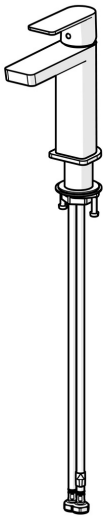

EAN: 4057304015199  
[static.hansa.com/57192273](https://static.hansa.com/57192273)

- Waschtisch
- Einhebelmischer
- Standmontage
- Chrom
- Feststehender Auslauf
- PCA® konstante Durchflussleistung unabhängig vom Fließdruck, Schwenkbar
- Einhandbedienhebel/Griff, Hebel mit W+K-Kennzeichnung
- $\varnothing 2.5$  Steuerpatrone mit keramischen Dichtscheiben zur Wassermengen- und Temperatureinstellung
- Anschluss über flexible Druckschläuche
- Armaturenkörper aus entzinkungsbeständigem Messing (DZR)
- Ohne Ablaufgarnitur

### Durchflusseigenschaften

Durchfluss bei 3 bar (mit Durchflussregler) **4.8 l/min**

### Technische Eigenschaften

Warmwasserversorgung **max. +70°C**  
 Arbeitsdruck **0.5-10 bar**  
 Anschlussgröße **G3/8**  
 Ausladung **106 mm**  
 Sicherungseinrichtung (EN1717) **AA**  
 Werkstoff **Messing**