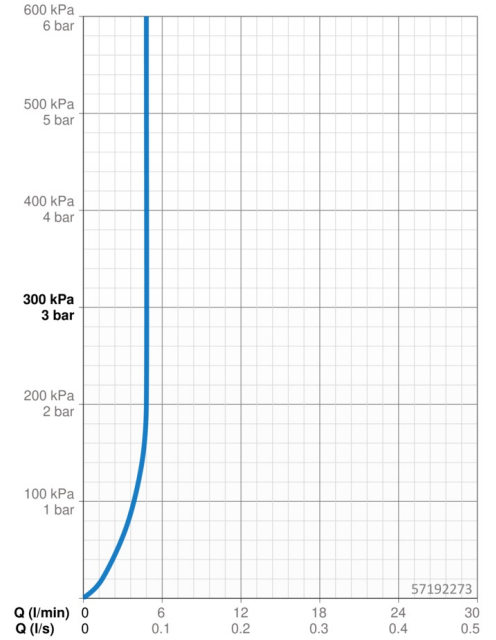

Technische Daten

Durchflusseigenschaften

Durchfluss bei 3 bar (mit Durchflussregler) **4.8 l/min**

Technische Eigenschaften

Warmwasserversorgung **max. +70°C**
Arbeitsdruck **0.5-10 bar**
Anschlussgröße **G3/8**
Ausladung **106 mm**
Sicherungseinrichtung (EN1717) **AA**
Werkstoff **Messing**

Vorschriften

EN Standard **EN 817**
Geräuschklasse **I (ISO 3822)**

Zulassungen und Deklarationen

ABP **PA-IX 38025/IO**
Konformitätserklärung **DoC**