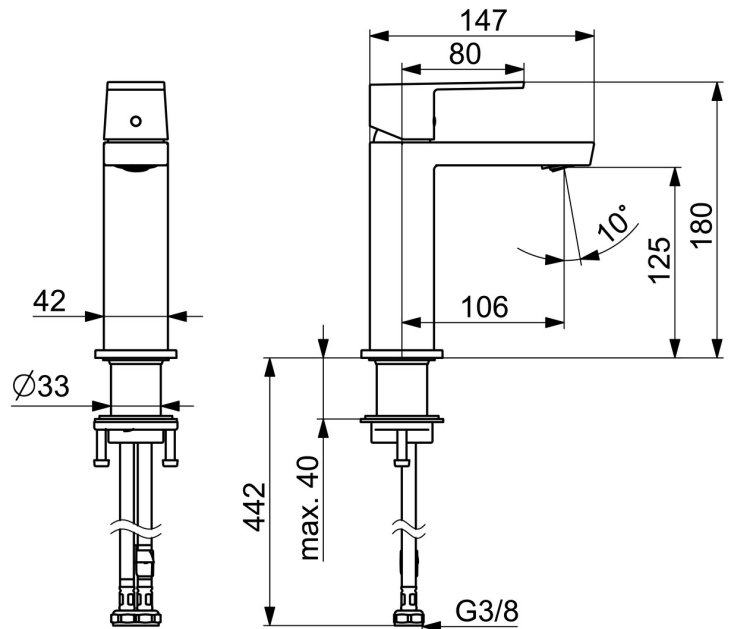

EAN: 4057304015199  
[static.hansa.com/57192273](https://static.hansa.com/57192273)

- Waschtisch
- Einhebelmischer
- Standmontage
- Chrom
- Feststehender Auslauf
- PCA® konstante Durchflussleistung unabhängig vom Fließdruck, Schwenkbar
- Einhandbedienhebel/Griff, Hebel mit W+K-Kennzeichnung
- $\varnothing 2.5$  Steuerpatrone mit keramischen Dichtscheiben zur Wassermengen- und Temperatureinstellung
- Anschluss über flexible Druckschläuche
- Armaturenkörper aus entzinkungsbeständigem Messing (DZR)
- Ohne Ablaufgarnitur

### Technische Eigenschaften

Warmwasserversorgung **max. +70°C**  
 Arbeitsdruck **0.5-10 bar**  
 Anschlussgröße **G3/8**  
 Ausladung **106 mm**  
 Sicherungseinrichtung (EN1717) **AA**  
 Werkstoff **Messing**