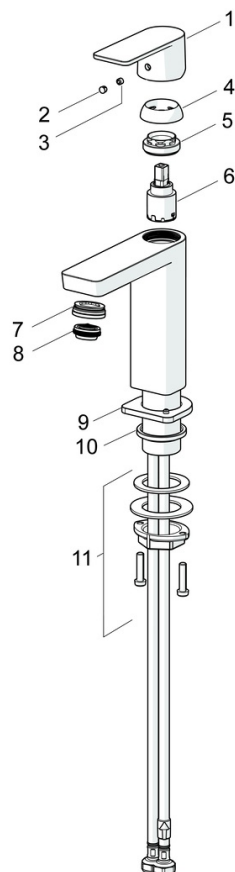

EAN: 4057304015199
static.hansa.com/57192273

Hranatý design v kombinaci s elegantní povrchovou úpravou dělá z této baterie dokonalý doplněk pro vaši moderní vanu a sprchu. Vrchní sada a ovládání jednou pákou umožňují nastavování teploty a průtoku vody jediným pohybem. Tato baterie je ideální pro instalaci na okraj vany a je dodávána s otočným přepínačem, který usnadňuje přepínání mezi funkcemi vany a sprchy. Moderní tělo baterie je vyrobeno z mosazi odolné proti korozi a nabízí dlouhou životnost a odolnost proti vysokým teplotám. Tento špičkový výrobek poskytuje vynikající funkčnost a nadčasovou eleganci pro jakýkoli design koupelny.

- Umyvadlo
- Jednopáková
- Stojánková
- Chrom
- Pevné výtokové rameno
- PCA® aerátor s konstantním průtokovým množstvím nezávislým na změnách tlaku, Výkyvný aerator
- Jedna ovládací páka / rukojeť, Páka se symboly teplé a studené vody
- \varnothing 25 mm keramická kartuše pro ovládání teploty a průtoku vody
- Flexibilní připojovací hadice
- Tělo baterie z mosazi DZR
- Bez odpadní soupravy

Technické údaje

Vlastnosti průtoku

Průtokové množství při 3 bar (s regulátorem průtoku) **4.8 l/min**

Technické vlastnosti

Zdroj teplé vody **max. +70°C**
 Pracovní tlak **0.5-10 bar**
 Velikost přípojky **G3/8**
 Projection **106 mm**
 Zabezpečení proti zpětnému toku (ČSN EN 1717) **AA**
 Materiál **Mosaz**

Předpisy

Norma EN **EN 817**
 Třída hlučnosti **I (ISO 3822)**

Schválení a Prohlášení

ABP **PA-IX 38025/IO**
 Prohlášení o shodě **DoC**

Náhradní díly

SP57192273

	Název	Kód
01	Páka	1006412V
02	Vymezovací vložka	59913762
03	Šroub, M5x8, SW2.5	59904755
04	Krytka	59913957
05	Upevňovací matice, M32x1, SW24	59913958
06	Kartuše, 2.5	59913914
07	Fitting ring for aerator, M24x1, SW17, (2019-)	59914744
08	Aerator, M24x1 HC SSR-STD	59914015
09	Kryt příruby	1006394V
10	Těsnění	59914650
11	Upevňovací set	59913371