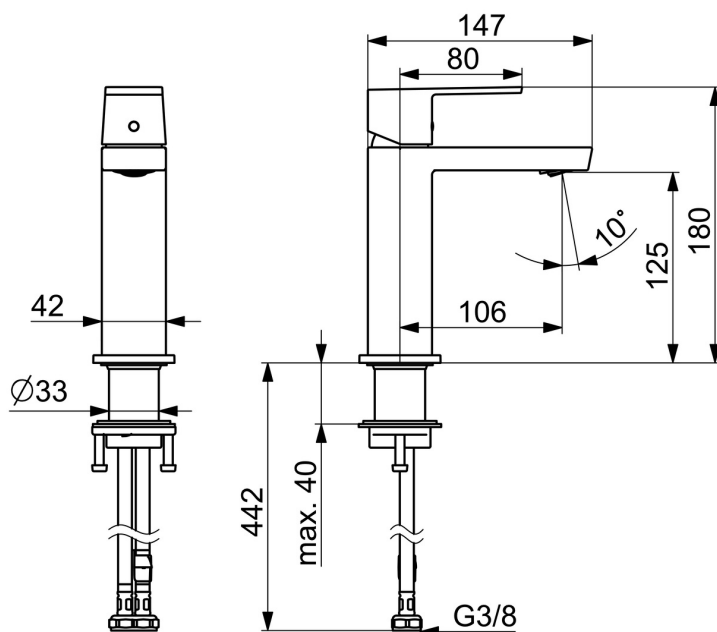

EAN: 4057304015199
static.hansa.com/57192273

Hranatý design v kombinaci s elegantní povrchovou úpravou dělá z této baterie dokonalý doplněk pro vaši moderní vanu a sprchu. Vrchní sada a ovládání jednou pákou umožňují nastavování teploty a průtoku vody jediným pohybem. Tato baterie je ideální pro instalaci na okraj vany a je dodávána s otočným přepínačem, který usnadňuje přepínání mezi funkcemi vany a sprchy. Moderní tělo baterie je vyrobeno z mosazi odolné proti korozi a nabízí dlouhou životnost a odolnost proti vysokým teplotám. Tento špičkový výrobek poskytuje vynikající funkčnost a nadčasovou eleganci pro jakýkoli design koupelny.

- Umyvadlo
- Jednopáková
- Stojánková
- Chrom
- Pevné výtokové rameno
- PCA® aerátor s konstantním průtokovým množstvím nezávislým na změnách tlaku, Výkyvný aerator
- Jedna ovládací páka / rukojeť, Páka se symboly teplé a studené vody
- \varnothing 25 mm keramická kartuše pro ovládání teploty a průtoku vody
- Flexibilní připojovací hadice
- Tělo baterie z mosazi DZR
- Bez odpadní soupravy

Technické údaje

Vlastnosti průtoku

Průtokové množství při 3 bar (s regulátorem průtoku) **4.8 l/min**

Technické vlastnosti

Zdroj teplé vody **max. +70°C**
 Pracovní tlak **0.5-10 bar**
 Velikost přípojky **G3/8**
 Projection **106 mm**
 Zabezpečení proti zpětnému toku (ČSN EN 1717) **AA**
 Materiál **Mosaz**

Předpisy

Norma EN **EN 817**
 Třída hlučnosti **I (ISO 3822)**

Schválení a Prohlášení

ABP **PA-IX 38025/IO**
 Prohlášení o shodě **DoC**

Náhradní díly

SP57192273

	Název	Kód
01	Páka	1006412V
02	Vymezovací vložka	59913762
03	Šroub, M5x8, SW2.5	59904755
04	Krytka	59913957
05	Upevňovací matice, M32x1, SW24	59913958
06	Kartuše, 2.5	59913914
07	Fitting ring for aerator, M24x1, SW17, (2019-)	59914744
08	Aerator, M24x1 HC SSR-STD	59914015
09	Kryt příruby	1006394V
10	Těsnění	59914650
11	Upevňovací set	59913371