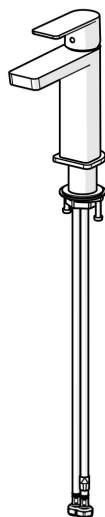

EAN: 4057304015199
static.hansa.com/57192273

Hranatý design v kombinaci s elegantní povrchovou úpravou dělá z této baterie dokonalý doplněk pro vaši moderní vanu a sprchu. Vrchní sada a ovládání jednou pákou umožňují nastavování teploty a průtoku vody jediným pohybem. Tato baterie je ideální pro instalaci na okraj vany a je dodávána s otočným přepínačem, který usnadňuje přepínání mezi funkcemi vany a sprchy. Moderní tělo baterie je vyrobeno z mosazi odolné proti korozi a nabízí dlouhou životnost a odolnost proti vysokým teplotám. Tento špičkový výrobek poskytuje vynikající funkčnost a nadčasovou eleganci pro jakýkoli design koupelny.

- Umyvadlo
- Jednopáková
- Stojánková
- Chrom
- Pevné výtokové rameno
- PCA® aerátor s konstantním průtokovým množstvím nezávislým na změnách tlaku, Výkyvný aerator
- Jedna ovládací páka / rukojeť, Páka se symboly teplé a studené vody
- \varnothing 25 mm keramická kartuše pro ovládání teploty a průtoku vody
- Flexibilní připojovací hadice
- Tělo baterie z mosazi DZR
- Bez odpadní soupravy

Technické údaje

Vlastnosti průtoku

Průtokové množství při 3 bar (s regulátorem průtoku) **4.8 l/min**

Technické vlastnosti

Zdroj teplé vody **max. +70°C**
 Pracovní tlak **0.5-10 bar**
 Velikost přípojky **G3/8**
 Projection **106 mm**
 Zabezpečení proti zpětnému toku (ČSN EN 1717) **AA**
 Materiál **Mosaz**