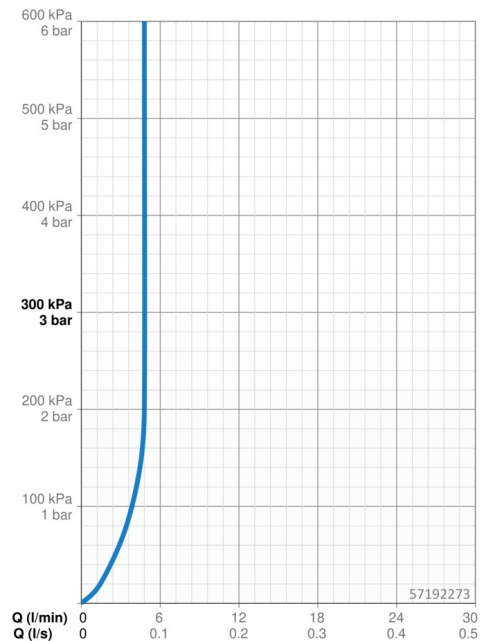

Technické údaje

Vlastnosti průtoku

Průtokové množství při 3 bar (s regulátorem průtoku) **4.8 l/min**

Technické vlastnosti

Zdroj teplé vody **max. +70°C**
Pracovní tlak **0.5-10 bar**
Velikost přípojky **G3/8**
Projection **106 mm**
Zabezpečení proti zpětnému toku (ČSN EN 1717) **AA**
Materiál **Mosaz**

Předpisy

Norma EN **EN 817**
Třída hlučnosti **I (ISO 3822)**

Schválení a Prohlášení

ABP **PA-IX 38025/IO**
Prohlášení o shodě **DoC**