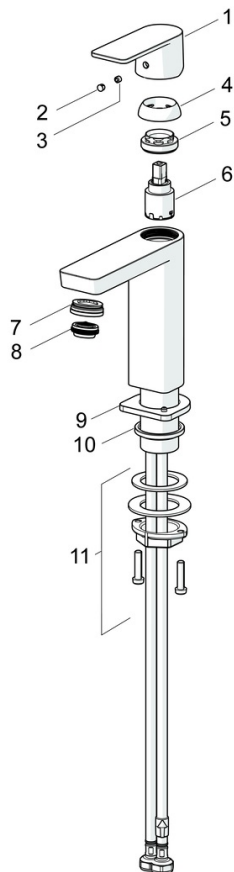

Technické údaje

Vlastnosti prietoku

Prietok pri tlaku 3 bar (s ovládačom prietoku) **4.2 l/min**

Technické vlastnosti

Veľkosť DN (menovitý rozmer) **DN15**
 Dodávka teplej vody **max. +70°C**
 Pracovný tlak **0.5-10 bar**
 Spojovacia veľkosť **G3/8**
 Projection **106 mm**
 Spätná klapka (STN EN 1717) **AA**
 Materiál **Mosadz**

Predpisy

Norma EN **EN 817**
 Trieda hlučnosti **I (ISO 3822)**

Schválenia a Prehlásenia

ABP **PA-IX 38025/IO**
 Vyhlásenie o zhode **DoC**
 EPD **S-P-06391**

Náhradné diely

SP57192273

	Názov	Kód
01	Ovládacia rukoväť	1006412V
02	Vymedzovacia vložka	59913762
03	Skrutka, M5x8, SW2.5	59904755
04	Krytka	59913957
05	Prítlačná matica, M32x1, SW24	59913958
06	Kartuš, 2.5	59913914
07	Fitting ring for aerator, M24x1, SW17, (2019-)	59914744
08	Aerator, M24x1 HC SSR-STD	59914015
09	Kryt príruby	1006394V
10	Gumové tesnenie	59914650
11	Upevňovací set	59913371