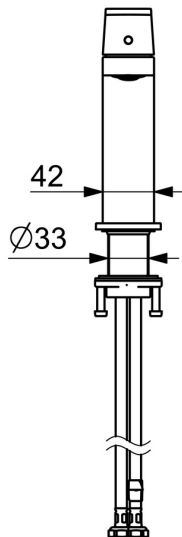

EAN: 4057304018251
static.hansa.com/571822730005

Nadčasová voľba pre každú modernú kuchyňu. Táto batéria s elegantnou chrómovou povrchovou úpravou a jednopákovým bočným ovládaním je moderná a funkčná. Otočný výtok umožňuje ľahkú manipuláciu, zatiaľ čo symboly horúcej a studenej vody na jedinej ovládacej páke uľahčujú nastavenie teploty a prietoku vody. Systém rýchlej inštalácie navyše zaisťuje rýchle a jednoduché nainštalovanie. Táto stojanková batéria je nielen spoľahlivou a odolnou voľbou do každej kuchyne, ale tiež sa vyznačuje veľmi dobrou cenou. Vyberte si rad BASIC pre každodenné potešenie z jej používania.

Technické údaje

Vlastnosti prietoku

Prietok pri tlaku 3 bar (s ovládačom prietoku) **4.2 l/min**

Technické vlastnosti

Veľkosť DN (menovitý rozmer) **DN15**
 Dodávka teplej vody **max. +70°C**
 Pracovný tlak **0.5-10 bar**
 Spojovacia veľkosť **G3/8**
 Projection **106 mm**
 Spätná klapka (STN EN 1717) **AA**
 Materiál **Mosadz**

Predpisy

Norma EN **EN 817**
 Trieda hlučnosti **I (ISO 3822)**

Schválenia a Prehlásenia

ABP **PA-IX 38025/IO**
 Vyhlásenie o zhode **DoC**
 EPD **S-P-06391**

Náhradné diely

SP57192273

	Názov	Kód
01	Ovládacia rukoväť	1006412V
02	Vymedzovacia vložka	59913762
03	Skrutka, M5x8, SW2.5	59904755
04	Krytka	59913957
05	Prítlačná matica, M32x1, SW24	59913958
06	Kartuš, 2.5	59913914
07	Fitting ring for aerator, M24x1, SW17, (2019-)	59914744
08	Aerator, M24x1 HC SSR-STD	59914015
09	Kryt príruby	1006394V
10	Gumové tesnenie	59914650
11	Upevňovací set	59913371