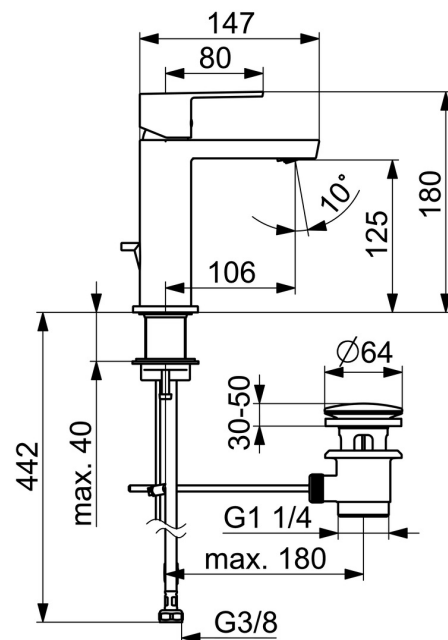

- Priemysel, Zelená budova, Housing
- Jednopáková
- Stojanková
- Chróm
- Pevné výtokové rameno
- PCA® - aerátor s konštantným prietokom vody aj pri kolísaní tlaku
- Jedna ovládacia páka / rukoväť, Páka so symbolom teplej a studenej vody
- Odtoková garnitúra s tiahlom
- \varnothing 25 mm keramická kartuša pre ovládanie teploty a prietoku vody
- Flexibilné pripojovacie hadičky
- Telo batérie z mosadze DZR

Technické údaje

Vlastnosti prietoku

Prietok pri tlaku 3 bar (s ovládačom prietoku) **4.2 l/min**

Technické vlastnosti

Veľkosť DN (menovitý rozmer) **DN15**
 Dodávka teplej vody **max. +70°C**
 Pracovný tlak **0.5-10 bar**
 Spojovacia veľkosť **G3/8**
 Projection **106 mm**
 Spätná klapka (STN EN 1717) **AA**
 Materiál **Mosadz**

Predpisy

Norma EN **EN 817**
 Trieda hlučnosti **I (ISO 3822)**

Schválenia a Prehlásenia

ABP **PA-IX 38025/IO**
 Vyhlásenie o zhode **DoC**
 EPD **S-P-06391**

Náhradné diely

SP57192273

	Názov	Kód
01	Ovládacia rukoväť	1006412V
02	Vymedzovacia vložka	59913762
03	Skrutka, M5x8, SW2.5	59904755
04	Krytka	59913957
05	Prítlačná matica, M32x1, SW24	59913958
06	Kartuš, 2.5	59913914
07	Fitting ring for aerator, M24x1, SW17, (2019-)	59914744
08	Aerator, M24x1 HC SSR-STD	59914015
09	Kryt príruby	1006394V
10	Gumové tesnenie	59914650
11	Upevňovací set	59913371