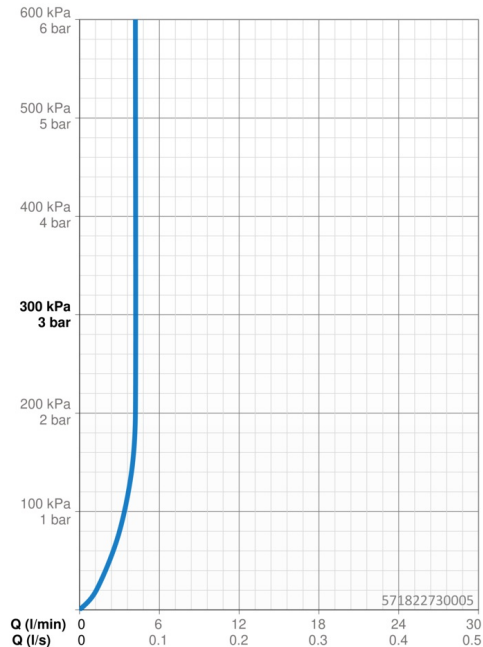

Technické údaje

Vlastnosti prietoku

Prietok pri tlaku 3 bar (s ovládačom prietoku) **4.2 l/min**

Technické vlastnosti

Veľkosť DN (menovitý rozmer) **DN15**
Dodávka teplej vody **max. +70°C**
Pracovný tlak **0.5-10 bar**
Spojovacia veľkosť **G3/8**
Projection **106 mm**
Spätná klapka (STN EN 1717) **AA**
Materiál **Mosadz**

Predpisy

Norma EN **EN 817**
Trieda hlučnosti **I (ISO 3822)**

Schválenia a Prehlásenia

ABP **PA-IX 38025/IO**
Vyhlásenie o zhode **DoC**
EPD **S-P-06391**