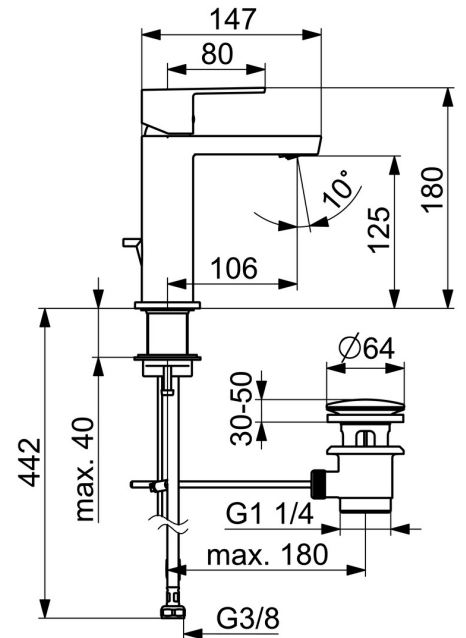

EAN: 4057304018251
static.hansa.com/571822730005

La combinaison parfaite du style et de la fonction. Ce robinet de lavabo de la ligne de design Stela est le complément idéal de votre salle de bains. Son traitement de surface chromé ajoute une touche d'élégance à tout lavabo. Le robinet à levier unique, à commande par le haut, avec symboles chaud et froid et bec fixe, est facile à utiliser. Le corps intérieur est en laiton résistant à la corrosion, ce qui garantit sa durabilité et sa longévité. Ce robinet monté sur le pont est parfait pour l'installation d'un lavabo. Améliorez votre salle de bains avec cette élégance intemporelle qui s'adapte à tous les styles de salle de bains.

- Industry, ECO Building, Housing
- Monocommande
- Montage sur plaque
- Chrome
- Bec fixe
- PCA - Mousseur à débit constant indépendamment de la pression
- Levier monocommande, Levier avec symbole C+F
- Vidage avec tirette
- Cartouche céramique de $\varnothing 25$ mm pour contrôle de température et de débit
- Raccordement par flexibles
- Corps en laiton DZR

Caractéristiques techniques

Caractéristiques de débit

Débit à 3 bar (avec limiteur de débit) **4.2 l/min**

Caractéristiques techniques

Taille DN (diamètre nominal) **DN15**
 Alimentation en eau chaude **max. +70°C**
 Pression de service **0.5-10 bar**
 Taille de raccord **G3/8**
 Saillie **106 mm**
 Dispositif de protection (EN1717) **AA**
 Matériau **brass**