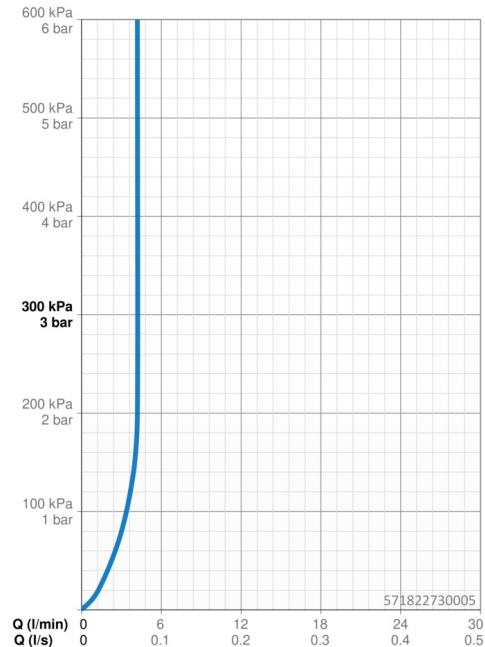

Caractéristiques techniques

Caractéristiques de débit

Débit à 3 bar (avec limiteur de débit) **4.2 l/min**

Caractéristiques techniques

Taille DN (diamètre nominal) **DN15**
Alimentation en eau chaude **max. +70°C**
Pression de service **0.5-10 bar**
Taille de raccord **G3/8**
Saillie **106 mm**
Dispositif de protection (EN1717) **AA**
Matériau **brass**

Règlementations

Norme EN **EN 817**
Classe acoustique **I (ISO 3822)**

Certificats et normes

ABP **PA-IX 38025/IO**
Déclaration de conformité **DoC**
EPD **S-P-06391**