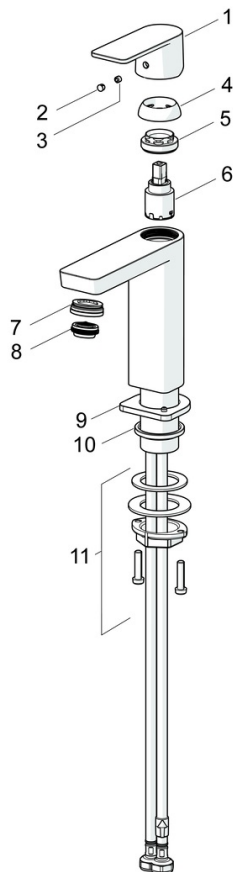

EAN: 4057304018251
static.hansa.com/571822730005

La combinaison parfaite du style et de la fonction. Ce robinet de lavabo de la ligne de design Stela est le complément idéal de votre salle de bains. Son traitement de surface chromé ajoute une touche d'élégance à tout lavabo. Le robinet à levier unique, à commande par le haut, avec symboles chaud et froid et bec fixe, est facile à utiliser. Le corps intérieur est en laiton résistant à la corrosion, ce qui garantit sa durabilité et sa longévité. Ce robinet monté sur le pont est parfait pour l'installation d'un lavabo. Améliorez votre salle de bains avec cette élégance intemporelle qui s'adapte à tous les styles de salle de bains.

Caractéristiques techniques

Caractéristiques de débit

Débit à 3 bar (avec limiteur de débit) **4.2 l/min**

Caractéristiques techniques

Taille DN (diamètre nominal) **DN15**
 Alimentation en eau chaude **max. +70°C**
 Pression de service **0.5-10 bar**
 Taille de raccord **G3/8**
 Saillie **106 mm**
 Dispositif de protection (EN1717) **AA**
 Matériau **brass**

Règlementations

Norme EN **EN 817**
 Classe acoustique **I (ISO 3822)**

Certificats et normes

ABP **PA-IX 38025/IO**
 Déclaration de conformité **DoC**
 EPD **S-P-06391**

Pièces de rechange

SP57192273

| | Nom | Code |
|----|--|----------|
| 01 | Levier | 1006412V |
| 02 | Butée de réglage | 59913762 |
| 03 | Vis, M5x8, SW2.5 | 59904755 |
| 04 | Chape | 59913957 |
| 05 | Écrou de maintien, M32x1, SW24 | 59913958 |
| 06 | Cartouche, 2.5 | 59913914 |
| 07 | Fitting ring for aerator, M24x1, SW17, (2019-) | 59914744 |
| 08 | Aérateur, M24x1 HC SSR-STD | 59914015 |
| 09 | Rosaces | 1006394V |
| 10 | Bague | 59914650 |
| 11 | Ensemble de fixation | 59913371 |