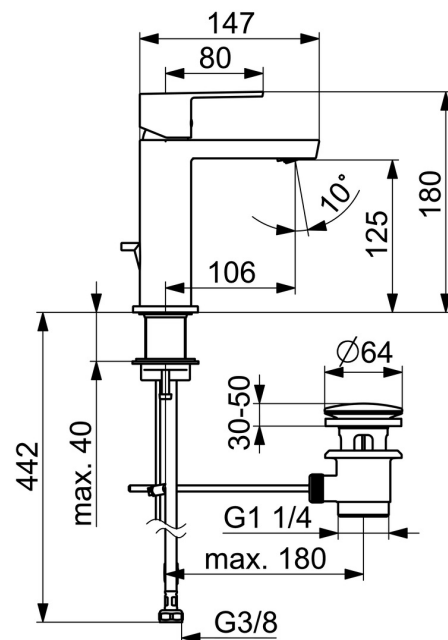

- Průmysl, Zelená budova, Housing
- Jednopáková
- Stojánková
- Chrom
- Pevné výtokové rameno
- PCA® aerátor s konstatním průtokovým množstvím nezávislým na změnách tlaku
- Jedna ovládací páka / rukojeť, Páka se symboly teplé a studené vody
- Mechanický uzávěr odpadu s táhlem
- $\varnothing$  25 mm keramická kartuše pro ovládání teploty a průtoky vody
- Flexibilní připojovací hadice
- Tělo baterie z mosazi DZR

### Technické vlastnosti

Velikost DN (jmenovitý rozměr) **DN15**  
 Zdroj teplé vody **max. +70°C**  
 Pracovní tlak **0.5-10 bar**  
 Velikost přípojky **G3/8**  
 Projection **106 mm**  
 Zabezpečení proti zpětnému toku (ČSN EN 1717) **AA**  
 Materiál **Mosaz**

### SP57192273

	Název	Kód
01	Páka	1006412V
02	Vymezovací vložka	59913762
03	Šroub, M5x8, SW2.5	59904755
04	Krytka	59913957
05	Upevňovací matice, M32x1, SW24	59913958
06	Kartuše, 2.5	59913914
07	Fitting ring for aerator, M24x1, SW17, (2019-)	59914744
08	Aerator, M24x1 HC SSR-STD	59914015
09	Kryt příruby	1006394V
10	Těsnění	59914650
11	Upevňovací set	59913371