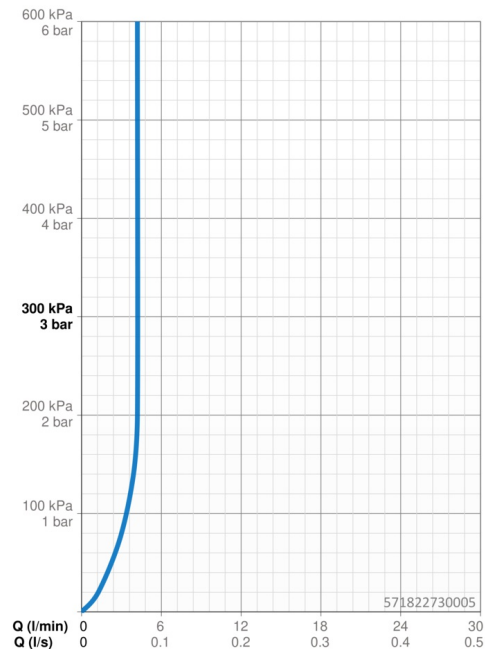

Technické údaje

Vlastnosti průtoku

Průtokové množství při 3 bar (s regulátorem průtoku) **4.2 l/min**

Technické vlastnosti

Velikost DN (jmenovitý rozměr) **DN15**
Zdroj teplé vody **max. +70°C**
Pracovní tlak **0.5-10 bar**
Velikost přípojky **G3/8**
Projection **106 mm**
Zabezpečení proti zpětnému toku (ČSN EN 1717) **AA**
Materiál **Mosaz**

Předpisy

Norma EN **EN 817**
Třída hlučnosti **I (ISO 3822)**

Schválení a Prohlášení

ABP **PA-IX 38025/IO**
Prohlášení o shodě **DoC**
EPD **S-P-06391**