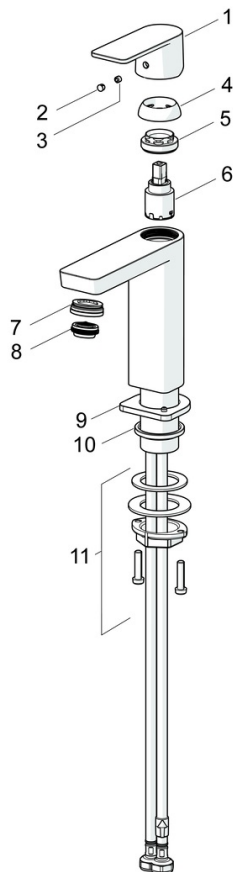

Náhradní díly

SP57192273

	Název	Kód
01	Páka	1006412V
02	Vymezovací vložka	59913762
03	Šroub, M5x8, SW2.5	59904755
04	Krytka	59913957
05	Upevňovací matice, M32x1, SW24	59913958
06	Kartuše, 2.5	59913914
07	Fitting ring for aerator, M24x1, SW17, (2019-)	59914744
08	Aerator, M24x1 HC SSR-STD	59914015
09	Kryt příruby	1006394V
10	Těsnění	59914650
11	Upevňovací set	59913371