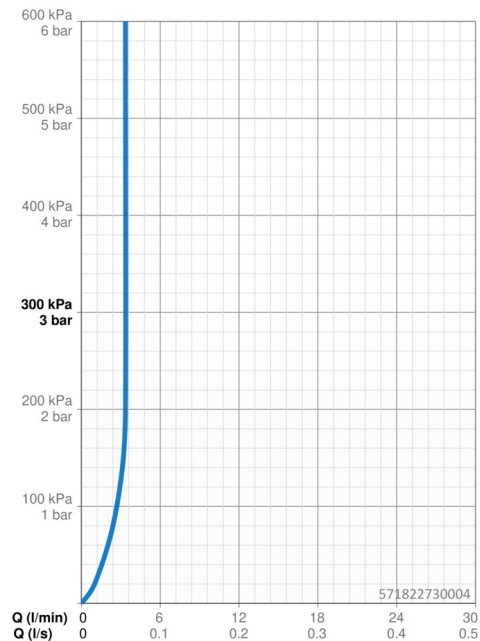

Technické údaje

Vlastnosti prietoku

Prietok pri tlaku 3 bar (s ovládačom prietoku) **3.4 l/min**

Technické vlastnosti

Veľkosť DN (menovitý rozmer) **DN15**
Dodávka teplej vody **max. +70°C**
Pracovný tlak **0.5-10 bar**
Spojovacia veľkosť **G3/8**
Projection **106 mm**
Spätná klapka (STN EN 1717) **AA**
Materiál **Mosadz**

Predpisy

Norma EN **EN 817**
Trieda hlučnosti **I (ISO 3822)**

Schválenia a Prehlásenia

ABP **PA-IX 38025/IO**
Vyhlásenie o zhode **DoC**
EPD **S-P-06391**