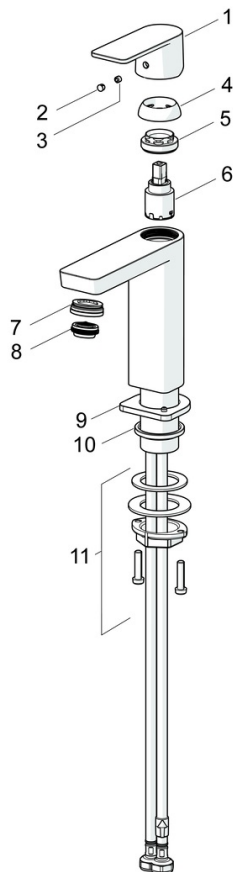

Náhradné diely

SP57192273

	Názov	Kód
01	Ovládacia rukoväť	1006412V
02	Vymedzovacia vložka	59913762
03	Skrutka, M5x8, SW2.5	59904755
04	Krytka	59913957
05	Prítlačná matica, M32x1, SW24	59913958
06	Kartuš, 2.5	59913914
07	Fitting ring for aerator, M24x1, SW17, (2019-)	59914744
08	Aerator, M24x1 HC SSR-STD	59914015
09	Kryt príruby	1006394V
10	Gumové tesnenie	59914650
11	Upevňovací set	59913371