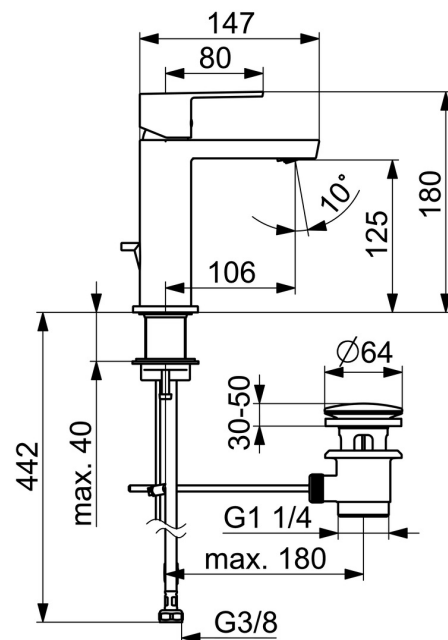

EAN: 4057304018244
static.hansa.com/571822730004

Predstavujeme túto vaňovú a sprchovú batériu HANSABASIC – nadčasovú voľbu pre každú modernú kúpeľňu. Táto batéria s elegantným chrómovým povrchom a inštaláciou na stenu sa vyznačuje nielen univerzálnym dizajnom, ale aj vynikajúcim pomerom ceny a výkonu. Je navrhnutá s jednou pákou pre intuitívne ovládanie, zatiaľ čo pevný výtok zaisťuje stály, konzistentný prietok vody. Vďaka možnosti otočného prepínača s automatickým resetom nebolo nikdy jednoduchšie prepínať medzi režimami vane a sprchy. Vyberte si rad BASIC pre každodenné potešenie z jej používania.

- Priemysel, Zelená budova, Housing
- Jednopáková
- Stojanková
- Chróm
- Pevné výtokové rameno
- PCA® - aerátor s konštantným prietokom vody aj pri kolísaní tlaku
- Jedna ovládací páka / rukoväť, Páka so symbolom teplej a studenej vody
- Tlačný uzáver odpadu
- $\varnothing$ 25 mm keramická kartuša pre ovládanie teploty a prietoku vody
- Flexibilné pripojovacie hadičky
- Telo batérie z mosadze DZR