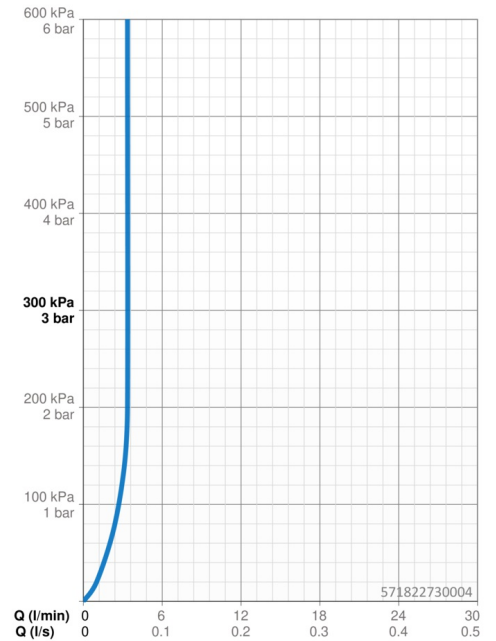

Technische gegevens

Doorstromingseigenschappen

Doorstroomhoeveelheid bij 3 bar (met debietregelaar) **3.4 l/min**

Technische eigenschappen

DN-maat **DN15**
Warmwatertoevoer **max. +70°C**
Werkdruk **0.5-10 bar**
Aansluitmaat **G3/8**
Projection **106 mm**
Terugstroom beveiliging (EN1717) **AA**
Materiaal **brass**

Voorschriften

EN-norm **EN 817**
Geluidsklasse **I (ISO 3822)**

Toestemmingen en Verklaringen

ABP **PA-IX 38025/IO**
Verklaring van overeenstemming **DoC**
EPD **S-P-06391**