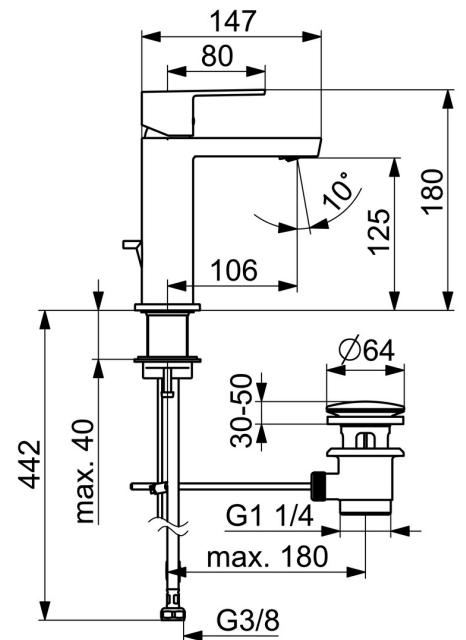

EAN: 4057304018244  
[static.hansa.com/571822730004](https://static.hansa.com/571822730004)

De perfecte combinatie van stijl en functie. Deze wastafelkraan uit de Stela designlijn is de perfecte nieuwe edgy toevoeging aan je badkamer. De chromen oppervlaktebehandeling voegt een vleugje elegantie toe aan elke wastafel. De eengreeps, van boven bediende kraan met symbolen voor warm en koud en de vaste uitloop maken hem eenvoudig in gebruik. Het binnenwerk is gemaakt van corrosiebestendig messing, wat duurzaamheid en een lange levensduur garandeert. Deze opbouwkraan is perfect voor elke wastafelinstallatie. Upgrade je badkamer met deze tijdloze elegantie voor elk badkamerontwerp

- Industry, ECO Building, Housing
- Eengreeps
- Wastafelmontage
- Chrom
- Vaste uitloop
- PCA® mousseur voor een drukonafhankelijke doorstroom
- Eengreeps bediend, Hendel met warm-koud-aanduiding
- Push open afvoergarnituur
- $\varnothing$  25 mm keramisch binnenwerk voor debiet en temperatuur instelling
- Flexibele aansluitslang(en)
- Kraanhuis gemaakt van DZR messing

### Technische eigenschappen

DN-maat **DN15**  
 Warmwatertoevoer **max. +70°C**  
 Werkdruk **0.5-10 bar**  
 Aansluitmaat **G3/8**  
 Projection **106 mm**  
 Terugstroom beveiliging (EN1717) **AA**  
 Materiaal **brass**