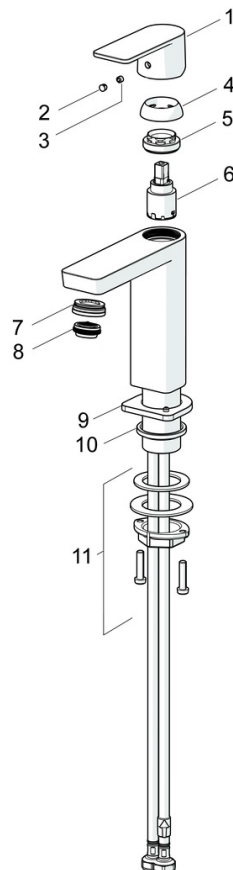

Reserveonderdelen

SP57192273

	Naam	Code
01	Hendel Chromom	1006412V
02	Binnendeel temperatuurhendel Chromom	59913762
03	Schroef, M5x8, SW2.5	59904755
04	Kap Chromom	59913957
05	Schroefring, M32x1, SW24	59913958
06	Binnenwerk, 2.5	59913914
07	Pasring voor schuimstraler, M24x1, SW17, (2019-)	59914744
08	Mousseur, M24x1 HC SSR-STD	59914015
09	Afdekplaat Chromom	1006394V
10	Wasser	59914650
11	Bevestigingsset	59913371