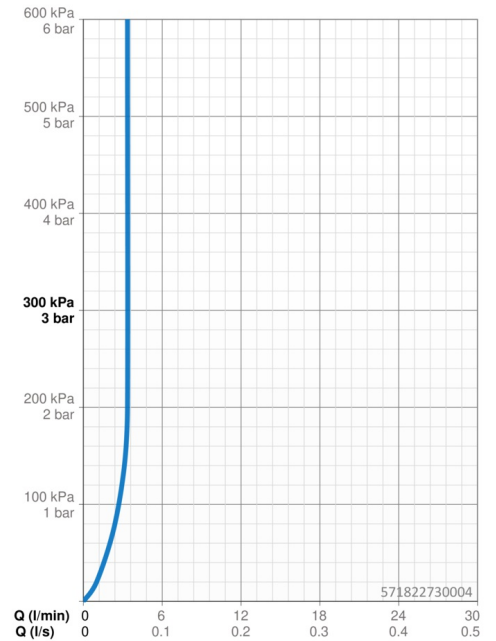

Caractéristiques techniques

Caractéristiques de débit

Débit à 3 bar (avec limiteur de débit) **3.4 l/min**

Caractéristiques techniques

Taille DN (diamètre nominal) **DN15**
Alimentation en eau chaude **max. +70°C**
Pression de service **0.5-10 bar**
Taille de raccord **G3/8**
Saillie **106 mm**
Dispositif de protection (EN1717) **AA**
Matériau **brass**

Règlementations

Norme EN **EN 817**
Classe acoustique **I (ISO 3822)**

Certificats et normes

ABP **PA-IX 38025/IO**
Déclaration de conformité **DoC**
EPD **S-P-06391**