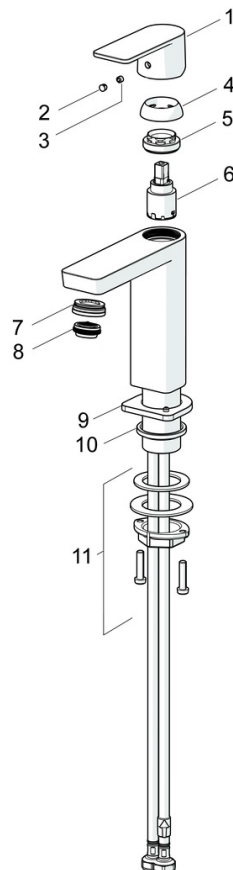

EAN: 4057304018244
static.hansa.com/571822730004

La combinaison parfaite du style et de la fonction. Ce robinet de lavabo de la ligne de design Stela est le complément idéal de votre salle de bains. Son traitement de surface chromé ajoute une touche d'élégance à tout lavabo. Le robinet à levier unique, à commande par le haut, avec symboles chaud et froid et bec fixe, est facile à utiliser. Le corps intérieur est en laiton résistant à la corrosion, ce qui garantit sa durabilité et sa longévité. Ce robinet monté sur le pont est parfait pour l'installation d'un lavabo. Améliorez votre salle de bains avec cette élégance intemporelle qui s'adapte à tous les styles de salle de bains.

- Industry, ECO Building, Housing
- Monocommande
- Montage sur plaque
- Chrome
- Bec fixe
- PCA - Mousseur à débit constant indépendamment de la pression
- Levier monocommande, Levier avec symbole C-F
- Vidage Push
- Cartouche céramique de \varnothing 25 mm pour contrôle de température et de débit
- Raccordement par flexibles
- Corps en laiton DZR

Caractéristiques techniques

Caractéristiques de débit

Débit à 3 bar (avec limiteur de débit) **3.4 l/min**

Caractéristiques techniques

Taille DN (diamètre nominal) **DN15**
 Alimentation en eau chaude **max. +70°C**
 Pression de service **0.5-10 bar**
 Taille de raccord **G3/8**
 Saillie **106 mm**
 Dispositif de protection (EN1717) **AA**
 Matériau **brass**

Règlementations

Norme EN **EN 817**
 Classe acoustique **I (ISO 3822)**

Certificats et normes

ABP **PA-IX 38025/IO**
 Déclaration de conformité **DoC**
 EPD **S-P-06391**

Pièces de rechange

SP57192273

	Nom	Code
01	Levier	1006412V
02	Butée de réglage	59913762
03	Vis, M5x8, SW2.5	59904755
04	Chape	59913957
05	Écrou de maintien, M32x1, SW24	59913958
06	Cartouche, 2.5	59913914
07	Fitting ring for aerator, M24x1, SW17, (2019-)	59914744
08	Aérateur, M24x1 HC SSR-STD	59914015
09	Rosaces	1006394V
10	Bague	59914650
11	Ensemble de fixation	59913371