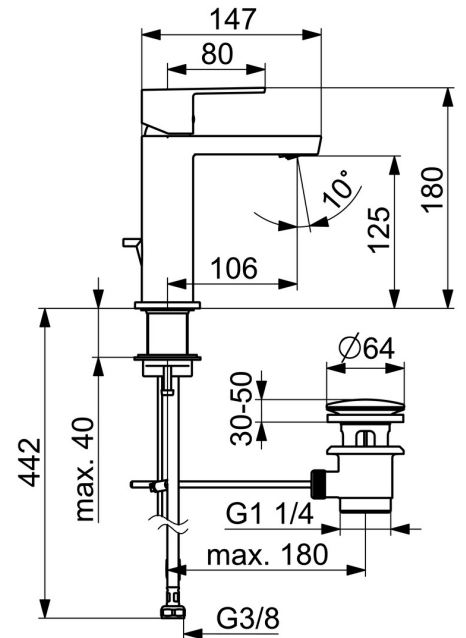

EAN: 4057304018244
static.hansa.com/571822730004

La combinaison parfaite du style et de la fonction. Ce robinet de lavabo de la ligne de design Stela est le complément idéal de votre salle de bains. Son traitement de surface chromé ajoute une touche d'élégance à tout lavabo. Le robinet à levier unique, à commande par le haut, avec symboles chaud et froid et bec fixe, est facile à utiliser. Le corps intérieur est en laiton résistant à la corrosion, ce qui garantit sa durabilité et sa longévité. Ce robinet monté sur le pont est parfait pour l'installation d'un lavabo. Améliorez votre salle de bains avec cette élégance intemporelle qui s'adapte à tous les styles de salle de bains.

- Industry, ECO Building, Housing
- Monocommande
- Montage sur plaque
- Chrome
- Bec fixe
- PCA - Mousseur à débit constant indépendamment de la pression
- Levier monocommande, Levier avec symbole C-F
- Vidage Push
- Cartouche céramique de \varnothing 25 mm pour contrôle de température et de débit
- Raccordement par flexibles
- Corps en laiton DZR

Caractéristiques techniques

Caractéristiques de débit

Débit à 3 bar (avec limiteur de débit) **3.4 l/min**

Caractéristiques techniques

Taille DN (diamètre nominal) **DN15**
 Alimentation en eau chaude **max. +70°C**
 Pression de service **0.5-10 bar**
 Taille de raccord **G3/8**
 Saillie **106 mm**
 Dispositif de protection (EN1717) **AA**
 Matériau **brass**

Règlementations

Norme EN **EN 817**
 Classe acoustique **I (ISO 3822)**

Certificats et normes

ABP **PA-IX 38025/IO**
 Déclaration de conformité **DoC**
 EPD **S-P-06391**

Pièces de rechange

SP57192273

	Nom	Code
01	Levier	1006412V
02	Butée de réglage	59913762
03	Vis, M5x8, SW2.5	59904755
04	Chape	59913957
05	Écrou de maintien, M32x1, SW24	59913958
06	Cartouche, 2.5	59913914
07	Fitting ring for aerator, M24x1, SW17, (2019-)	59914744
08	Aérateur, M24x1 HC SSR-STD	59914015
09	Rosaces	1006394V
10	Bague	59914650
11	Ensemble de fixation	59913371