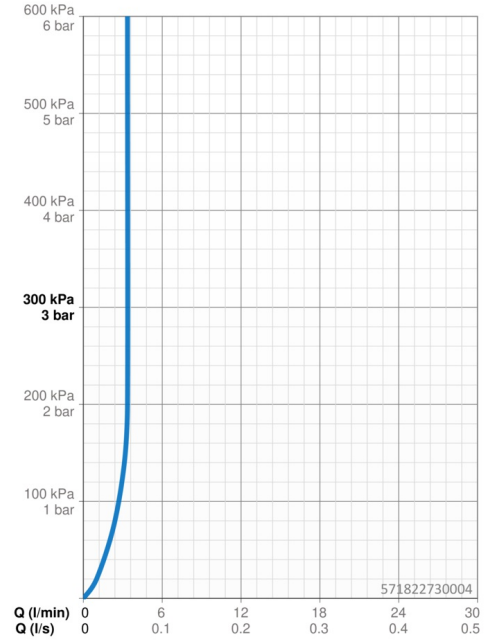

Technical data

Flow properties

Flow-rate at 3 bar (with flow controller) **3.4 l/min**

Technical properties

DN-size (nominal dimension) **DN15**
 Hot water supply **max. +70°C**
 Working pressure **0.5-10 bar**
 Connection size **G3/8**
 Projection **106 mm**
 Backflow prevention (EN1717) **AA**
 Material **Brass**

Regulations

EN standard **EN 817**
 Noise class **I (ISO 3822)**

Approvals and Declarations

ABP **PA-IX 38025/IO**
 Declaration of conformity **DoC**
 EPD **S-P-06391**

Sustainability

EPD module A1 (kg CO2 eq.) **9,72**
 EPD module A2 (kg CO2 eq.) **0,47**
 EPD module A3 (kg CO2 eq.) **0,92**
 EPD module A1-A3 (kg CO2 eq.) **11,10**
 EPD module A4 (kg CO2 eq.) **0,31**
 EPD module B7 (kg CO2 eq.) **1038,24**
 EPD module C2 (kg CO2 eq.) **0,02**
 EPD module C3 (kg CO2 eq.) **0,02**
 EPD module C4 (kg CO2 eq.) **0,08**
 EPD module D (kg CO2 eq.) **-7,90**