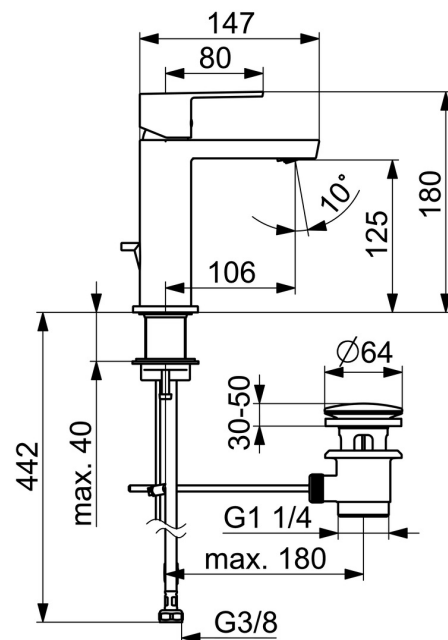

EAN: 4057304018244
static.hansa.com/571822730004

Představujeme tuto vanovou a sprchovou baterii HANSABASIC - nadčasovou volbu pro každou moderní koupelnu. Tato baterie s elegantním chromovým povrchem a instalací na stěnu se vyznačuje nejen univerzálním designem, ale také vynikajícím poměrem ceny a výkonu. Je navržena s jednou pákou pro intuitivní ovládání, zatímco pevný výtok zajišťuje stálý, konzistentní průtok vody. Díky možnosti otočného přepínače s automatickým resetem nebylo nikdy jednodušší přepínat mezi režimy vany a sprchy. Vyberte si řadu BASIC pro každodenní potěšení z jejího používání.

- Průmysl, Zelená budova, Housing
- Jednopáková
- Stojánková
- Chrom
- Pevné výtokové rameno
- PCA® aerátor s konstantním průtokovým množstvím nezávislým na změnách tlaku
- Jedna ovládací páka / rukojeť, Páka se symboly teplé a studené vody
- Tlačný uzávěr odpadu
- ϕ 25 mm keramická kartuše pro ovládání teploty a průtoku vody
- Flexibilní připojovací hadice
- Tělo baterie z mosazi DZR

Technické údaje

Vlastnosti průtoku

Průtokové množství při 3 bar (s regulátorem průtoku) **3.4 l/min**

Technické vlastnosti

Velikost DN (jmenovitý rozměr) **DN15**
 Zdroj teplé vody **max. +70°C**
 Pracovní tlak **0.5-10 bar**
 Velikost přípojky **G3/8**
 Projection **106 mm**
 Zabezpečení proti zpětnému toku (ČSN EN 1717) **AA**
 Materiál **Mosaz**

Předpisy

Norma EN **EN 817**
 Třída hlučnosti **I (ISO 3822)**

Schválení a Prohlášení

ABP **PA-IX 38025/IO**
 Prohlášení o shodě **DoC**
 EPD **S-P-06391**

Náhradní díly

SP57192273

	Název	Kód
01	Páka	1006412V
02	Vymezovací vložka	59913762
03	Šroub, M5x8, SW2.5	59904755
04	Krytka	59913957
05	Upevňovací matice, M32x1, SW24	59913958
06	Kartuše, 2.5	59913914
07	Fitting ring for aerator, M24x1, SW17, (2019-)	59914744
08	Aerator, M24x1 HC SSR-STD	59914015
09	Kryt příruby	1006394V
10	Těsnění	59914650
11	Upevňovací set	59913371