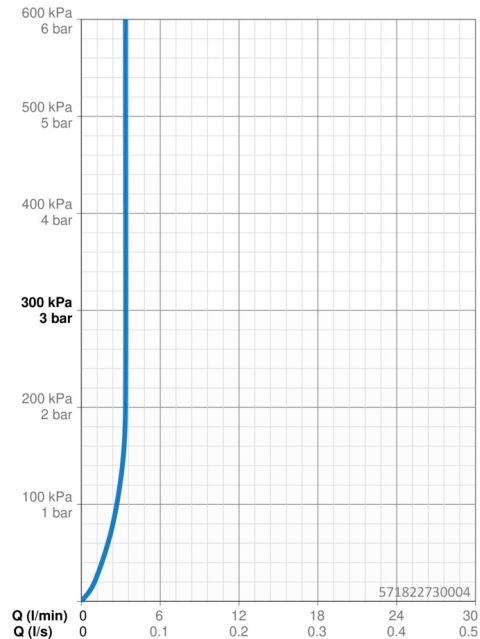

Technické údaje

Vlastnosti průtoku

Průtokové množství při 3 bar (s regulátorem průtoku) **3.4 l/min**

Technické vlastnosti

Velikost DN (jmenovitý rozměr) **DN15**
Zdroj teplé vody **max. +70°C**
Pracovní tlak **0.5-10 bar**
Velikost přípojky **G3/8**
Projection **106 mm**
Zabezpečení proti zpětnému toku (ČSN EN 1717) **AA**
Materiál **Mosaz**

Předpisy

Norma EN **EN 817**
Třída hlučnosti **I (ISO 3822)**

Schválení a Prohlášení

ABP **PA-IX 38025/IO**
Prohlášení o shodě **DoC**
EPD **S-P-06391**