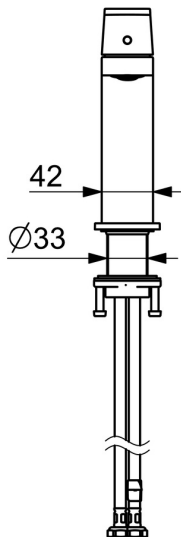

EAN: 4057304018244
static.hansa.com/571822730004

Představujeme tuto vanovou a sprchovou baterii HANSABASIC - nadčasovou volbu pro každou moderní koupelnu. Tato baterie s elegantním chromovým povrchem a instalací na stěnu se vyznačuje nejen univerzálním designem, ale také vynikajícím poměrem ceny a výkonu. Je navržena s jednou pákou pro intuitivní ovládání, zatímco pevný výtok zajišťuje stálý, konzistentní průtok vody. Díky možnosti otočného přepínače s automatickým resetem nebylo nikdy jednodušší přepínat mezi režimy vany a sprchy. Vyberte si řadu BASIC pro každodenní potěšení z jejího používání.

Technické údaje

Vlastnosti průtoku

Průtokové množství při 3 bar (s regulátorem průtoku) **3.4 l/min**

Technické vlastnosti

Velikost DN (jmenovitý rozměr) **DN15**
 Zdroj teplé vody **max. +70°C**
 Pracovní tlak **0.5-10 bar**
 Velikost přípojky **G3/8**
 Projection **106 mm**
 Zabezpečení proti zpětnému toku (ČSN EN 1717) **AA**
 Materiál **Mosaz**

Předpisy

Norma EN **EN 817**
 Třída hlučnosti **I (ISO 3822)**

Schválení a Prohlášení

ABP **PA-IX 38025/IO**
 Prohlášení o shodě **DoC**
 EPD **S-P-06391**

Náhradní díly

SP57192273

	Název	Kód
01	Páka	1006412V
02	Vymezovací vložka	59913762
03	Šroub, M5x8, SW2.5	59904755
04	Krytka	59913957
05	Upevňovací matice, M32x1, SW24	59913958
06	Kartuše, 2.5	59913914
07	Fitting ring for aerator, M24x1, SW17, (2019-)	59914744
08	Aerator, M24x1 HC SSR-STD	59914015
09	Kryt příruby	1006394V
10	Těsnění	59914650
11	Upevňovací set	59913371