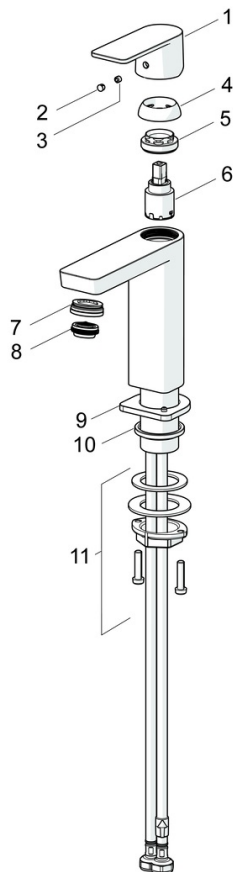

EAN: 4057304018244
static.hansa.com/571822730004

Představujeme tuto vanovou a sprchovou baterii HANSABASIC - nadčasovou volbu pro každou moderní koupelnu. Tato baterie s elegantním chromovým povrchem a instalací na stěnu se vyznačuje nejen univerzálním designem, ale také vynikajícím poměrem ceny a výkonu. Je navržena s jednou pákou pro intuitivní ovládání, zatímco pevný výtok zajišťuje stálý, konzistentní průtok vody. Díky možnosti otočného přepínače s automatickým resetem nebylo nikdy jednodušší přepínat mezi režimy vany a sprchy. Vyberte si řadu BASIC pro každodenní potěšení z jejího používání.

Technické údaje

Vlastnosti průtoku

Průtokové množství při 3 bar (s regulátorem průtoku) **3.4 l/min**

Technické vlastnosti

Velikost DN (jmenovitý rozměr) **DN15**
 Zdroj teplé vody **max. +70°C**
 Pracovní tlak **0.5-10 bar**
 Velikost přípojky **G3/8**
 Projection **106 mm**
 Zabezpečení proti zpětnému toku (ČSN EN 1717) **AA**
 Materiál **Mosaz**

Předpisy

Norma EN **EN 817**
 Třída hlučnosti **I (ISO 3822)**

Schválení a Prohlášení

ABP **PA-IX 38025/IO**
 Prohlášení o shodě **DoC**
 EPD **S-P-06391**

Náhradní díly

SP57192273

	Název	Kód
01	Páka	1006412V
02	Vymezovací vložka	59913762
03	Šroub, M5x8, SW2.5	59904755
04	Krytka	59913957
05	Upevňovací matice, M32x1, SW24	59913958
06	Kartuše, 2.5	59913914
07	Fitting ring for aerator, M24x1, SW17, (2019-)	59914744
08	Aerator, M24x1 HC SSR-STD	59914015
09	Kryt příruby	1006394V
10	Těsnění	59914650
11	Upevňovací set	59913371