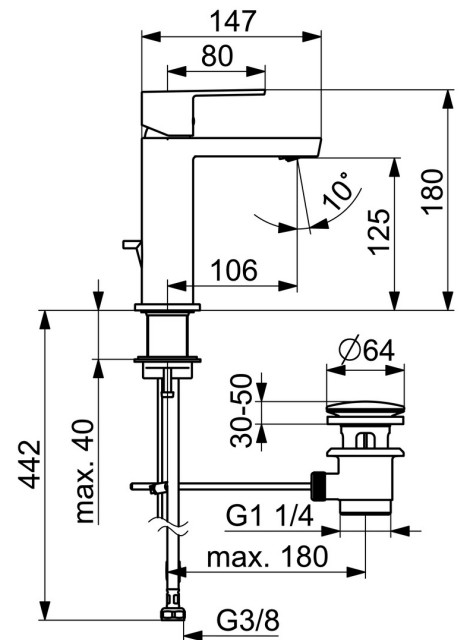

EAN: 4057304015182
static.hansa.com/57182273

Predstavujeme vám túto sprchovú batériu s chrómovou povrchovou úpravou, určenou pre podmietskú inštaláciu v sprchovacom kúte. Chrómová povrchová úprava dodá vašej kúpeľni nádych elegancie. Telo batérie je vyrobené z mosadze odolnej proti korózii, čo zaisťuje dlhú životnosť a spoľahlivosť. Ide o špičkový výrobok, ktorý je známy svojim inovatívnym dizajnom a flexibilitou v kombinácii s rôznymi modernými štýlmi kúpeľní.

- Umývadlo
- Jednopáková
- Stojanková
- Chróm
- Pevné výtokové rameno
- PCA® - aerátor s konštantným prietokom vody aj pri kolísaní tlaku, Výkyvný aerátor
- Jedna ovládacia páka / rukoväť, Páka so symbolom teplej a studenej vody
- Odtoková garnitúra s tiahom
- \varnothing 25 mm keramická kartuša pre ovládanie teploty a prietoku vody
- Flexibilné pripojovacie hadičky
- Telo batérie z mosadze DZR

Technické údaje

Vlastnosti prietoku

Prietok pri tlaku 3 bar (s ovládačom prietoku) **4.8 l/min**

Technické vlastnosti

Dodávka teplej vody **max. +70°C**
 Pracovný tlak **0.5-10 bar**
 Spojovacia veľkosť **G3/8**
 Projection **106 mm**
 Spätná klapka (STN EN 1717) **AA**
 Materiál **Mosadz**

Predpisy

Norma EN **EN 817**
 Trieda hlučnosti **I (ISO 3822)**

Schválenia a Prehlásenia

ABP **PA-IX 38025/IO**
 Vyhlásenie o zhode **DoC**

Náhradné diely

SP57192273

	Názov	Kód
01	Ovládacía rukoväť	1006412V
02	Vymedzovacia vložka	59913762
03	Skrutka, M5x8, SW2.5	59904755
04	Krytka	59913957
05	Prítlačná matica, M32x1, SW24	59913958
06	Kartuš, 2.5	59913914
07	Fitting ring for aerator, M24x1, SW17, (2019-)	59914744
08	Aerator, M24x1 HC SSR-STD	59914015
09	Kryt príruby	1006394V
10	Gumové tesnenie	59914650
11	Upevňovací set	59913371