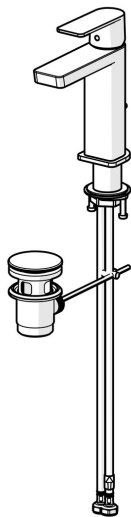

EAN: 4057304015182
static.hansa.com/57182273

Predstavujeme vám túto sprchovú batériu s chrómovou povrchovou úpravou, určenou pre podmietskú inštaláciu v sprchovacom kúte. Chrómová povrchová úprava dodá vašej kúpeľni nádych elegancie. Telo batérie je vyrobené z mosadze odolnej proti korózii, čo zaisťuje dlhú životnosť a spoľahlivosť. Ide o špičkový výrobok, ktorý je známy svojim inovatívnym dizajnom a flexibilitou v kombinácii s rôznymi modernými štýlmi kúpeľní.

- Umývadlo
- Jednopáková
- Stojanková
- Chróm
- Pevné výtokové rameno
- PCA® - aerátor s konštantným prietokom vody aj pri kolísaní tlaku, Výkyvný aerátor
- Jedna ovládacia páka / rukoväť, Páka so symbolom teplej a studenej vody
- Odtoková garnitúra s tiahom
- \varnothing 25 mm keramická kartuša pre ovládanie teploty a prietoku vody
- Flexibilné pripojovacie hadičky
- Telo batérie z mosadze DZR

Technické údaje

Vlastnosti prietoku

Prietok pri tlaku 3 bar (s ovládačom prietoku) **4.8 l/min**

Technické vlastnosti

Dodávka teplej vody **max. +70°C**
 Pracovný tlak **0.5-10 bar**
 Spojovacia veľkosť **G3/8**
 Projection **106 mm**
 Spätná klapka (STN EN 1717) **AA**
 Materiál **Mosadz**