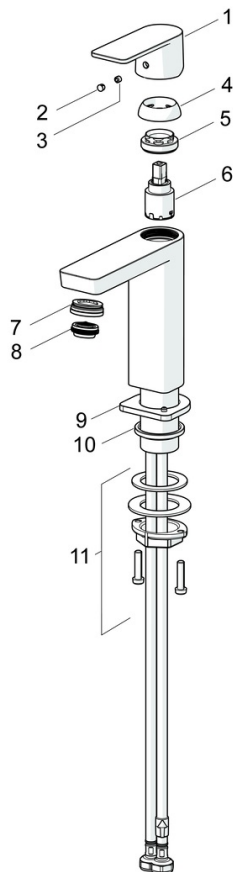

EAN: 4057304015182
static.hansa.com/57182273

Predstavujeme vám túto sprchovú batériu s chrómovou povrchovou úpravou, určenou pre podmietskú inštaláciu v sprchovacom kúte. Chrómová povrchová úprava dodá vašej kúpeľni nádych elegancie. Telo batérie je vyrobené z mosadze odolnej proti korózii, čo zaisťuje dlhú životnosť a spoľahlivosť. Ide o špičkový výrobok, ktorý je známy svojim inovatívnym dizajnom a flexibilitou v kombinácii s rôznymi modernými štýlmi kúpeľní.

- Umývadlo
- Jednopáková
- Stojanková
- Chróm
- Pevné výtokové rameno
- PCA® - aerátor s konštantným prietokom vody aj pri kolísaní tlaku, Výkyvný aerátor
- Jedna ovládacia páka / rukoväť, Páka so symbolom teplej a studenej vody
- Odtoková garnitúra s tiahom
- \varnothing 25 mm keramická kartuša pre ovládanie teploty a prietoku vody
- Flexibilné pripojovacie hadičky
- Telo batérie z mosadze DZR

Technické údaje

Vlastnosti prietoku

Prietok pri tlaku 3 bar (s ovládačom prietoku) **4.8 l/min**

Technické vlastnosti

Dodávka teplej vody **max. +70°C**
 Pracovný tlak **0.5-10 bar**
 Spojovacia veľkosť **G3/8**
 Projection **106 mm**
 Spätná klapka (STN EN 1717) **AA**
 Materiál **Mosadz**

Predpisy

Norma EN **EN 817**
 Trieda hlučnosti **I (ISO 3822)**

Schválenia a Prehlásenia

ABP **PA-IX 38025/IO**
 Vyhlásenie o zhode **DoC**

Náhradné diely

SP57192273

	Názov	Kód
01	Ovládacía rukoväť	1006412V
02	Vymedzovacia vložka	59913762
03	Skrutka, M5x8, SW2.5	59904755
04	Krytka	59913957
05	Prítlačná matica, M32x1, SW24	59913958
06	Kartuš, 2.5	59913914
07	Fitting ring for aerator, M24x1, SW17, (2019-)	59914744
08	Aerator, M24x1 HC SSR-STD	59914015
09	Kryt príruby	1006394V
10	Gumové tesnenie	59914650
11	Upevňovací set	59913371