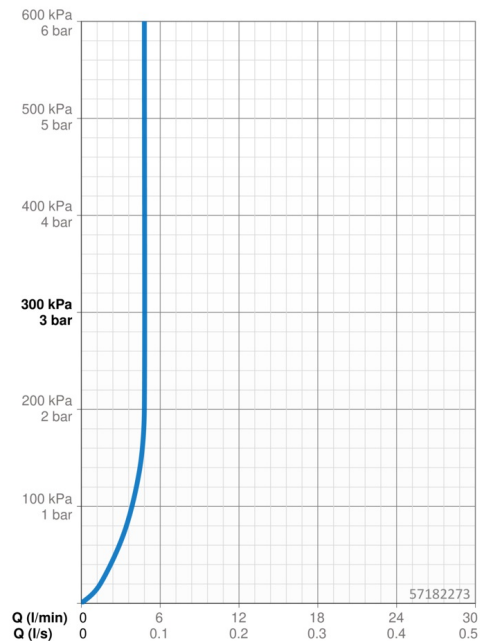

Technické údaje

Vlastnosti prietoku

Prietok pri tlaku 3 bar (s ovládačom prietoku) **4.8 l/min**

Technické vlastnosti

Dodávka teplej vody **max. +70°C**
Pracovný tlak **0.5-10 bar**
Spojovacia veľkosť **G3/8**
Projection **106 mm**
Spätná klapka (STN EN 1717) **AA**
Materiál **Mosadz**

Predpisy

Norma EN **EN 817**
Trieda hlučnosti **I (ISO 3822)**

Schválenia a Prehlásenia

ABP **PA-IX 38025/IO**
Vyhlásenie o zhode **DoC**