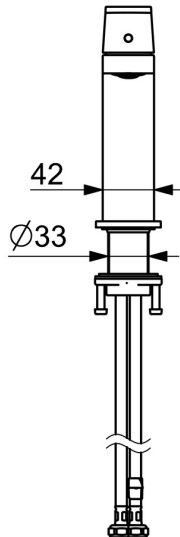

EAN: 4057304015182
static.hansa.com/57182273

Predstavujeme vám túto sprchovú batériu s chrómovou povrchovou úpravou, určenou pre podmietskú inštaláciu v sprchovacom kúte. Chrómová povrchová úprava dodá vašej kúpeľni nádych elegancie. Telo batérie je vyrobené z mosadze odolnej proti korózii, čo zaisťuje dlhú životnosť a spoľahlivosť. Ide o špičkový výrobok, ktorý je známy svojim inovatívnym dizajnom a flexibilitou v kombinácii s rôznymi modernými štýlmi kúpeľní.

- Umývadlo
- Jednopáková
- Stojanková
- Chróm
- Pevné výtokové rameno
- PCA® - aerátor s konštantným prietokom vody aj pri kolísaní tlaku, Výkyvný aerátor
- Jedna ovládacia páka / rukoväť, Páka so symbolom teplej a studenej vody
- Odtoková garnitúra s tiahom
- \varnothing 25 mm keramická kartuša pre ovládanie teploty a prietoku vody
- Flexibilné pripojovacie hadičky
- Telo batérie z mosadze DZR

Technické údaje

Vlastnosti prietoku

Prietok pri tlaku 3 bar (s ovládačom prietoku) **4.8 l/min**

Technické vlastnosti

Dodávka teplej vody **max. +70°C**
 Pracovný tlak **0.5-10 bar**
 Spojovacia veľkosť **G3/8**
 Projection **106 mm**
 Spätná klapka (STN EN 1717) **AA**
 Materiál **Mosadz**

Predpisy

Norma EN **EN 817**
 Trieda hlučnosti **I (ISO 3822)**

Schválenia a Prehlásenia

ABP **PA-IX 38025/IO**
 Vyhlásenie o zhode **DoC**

Náhradné diely

SP57192273

	Názov	Kód
01	Ovládacía rukoväť	1006412V
02	Vymedzovacia vložka	59913762
03	Skrutka, M5x8, SW2.5	59904755
04	Krytka	59913957
05	Prítlačná matica, M32x1, SW24	59913958
06	Kartuš, 2.5	59913914
07	Fitting ring for aerator, M24x1, SW17, (2019-)	59914744
08	Aerator, M24x1 HC SSR-STD	59914015
09	Kryt príruby	1006394V
10	Gumové tesnenie	59914650
11	Upevňovací set	59913371