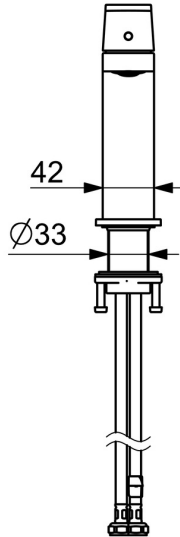

EAN: 4057304015182
static.hansa.com/57182273

De HANASTELEA wastafelkraan is een eengreepskraan met een chrome oppervlakte. Het is een perfecte keuze voor de wastafelmontage in de B2C categorie. De kraan heeft een vaste uitloop en een hendel met warm-koud-aanduiding voor eenvoudige bediening. Het afvoergarnituur heeft een trekstang en het kraanhuis is gemaakt van DZR messing.

- Wastafel
- Eengreeps
- Wastafelmontage
- Chrom
- Vaste uitloop
- PCA® mousseur voor een drukonafhankelijke doorstroom, Kantelbare mousseur
- Eengreeps bediend, Hendel met warm-koud-aanduiding
- Afvoergarnituur met trekstang
- \varnothing 25 mm keramisch binnenwerk voor debiet en temperatuur instelling
- Flexibele aansluitslang(en)
- Kraanhuis gemaakt van DZR messing

Technische gegevens

Doorstromingseigenschappen

Doorstroomhoeveelheid bij 3 bar (met debietregelaar) **4.8 l/min**

Technische eigenschappen

Warmwatertoevoer **max. +70°C**
 Werkdruk **0.5-10 bar**
 Aansluitmaat **G3/8**
 Projection **106 mm**
 Terugstroom beveiliging (EN1717) **AA**
 Materiaal **brass**