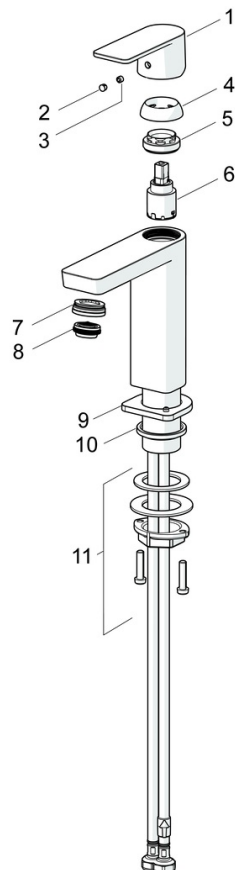

EAN: 4057304015182
static.hansa.com/57182273

De HANASTELEA wastafelkraan is een eengreepskraan met een chrome oppervlakte. Het is een perfecte keuze voor de wastafelmontage in de B2C categorie. De kraan heeft een vaste uitloop en een hendel met warm-koud-aanduiding voor eenvoudige bediening. Het afvoergarnituur heeft een trekstang en het kraanhuis is gemaakt van DZR messing.

- Wastafel
- Eengreeps
- Wastafelmontage
- Chrom
- Vaste uitloop
- PCA® mousseur voor een drukonafhankelijke doorstroom, Kantelbare mousseur
- Eengreeps bediend, Hendel met warm-koud-aanduiding
- Afvoergarnituur met trekstang
- \varnothing 25 mm keramisch binnenwerk voor debiet en temperatuur instelling
- Flexibele aansluitslang(en)
- Kraanhuis gemaakt van DZR messing

Technische gegevens

Doorstromingseigenschappen

Doorstroomhoeveelheid bij 3 bar (met debietregelaar) **4.8 l/min**

Technische eigenschappen

Warmwatertoevoer **max. +70°C**
 Werkdruk **0.5-10 bar**
 Aansluitmaat **G3/8**
 Projection **106 mm**
 Terugstroom beveiliging (EN1717) **AA**
 Materiaal **brass**

Voorschriften

EN-norm **EN 817**
 Geluidsklasse **I (ISO 3822)**

Toestemmingen en Verklaringen

ABP **PA-IX 38025/10**
 Verklaring van overeenstemming **DoC**

Reserveonderdelen

SP57192273

| | Naam | Code |
|----|--|----------|
| 01 | Hendel Chroom | 1006412V |
| 02 | Binnendeel temperatuurhendel Chroom | 59913762 |
| 03 | Schroef, M5x8, SW2.5 | 59904755 |
| 04 | Kap Chroom | 59913957 |
| 05 | Schroefring, M32x1, SW24 | 59913958 |
| 06 | Binnenwerk, 2.5 | 59913914 |
| 07 | Pasring voor schuimstraler, M24x1, SW17, (2019-) | 59914744 |
| 08 | Mousseur, M24x1 HC SSR-STD | 59914015 |
| 09 | Afdekplaat Chroom | 1006394V |
| 10 | Wasser | 59914650 |
| 11 | Bevestigingsset | 59913371 |