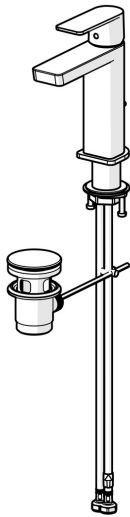

EAN: 4057304015182
static.hansa.com/57182273

De HANASTELEA wastafelkraan is een eengreepskraan met een chrome oppervlakte. Het is een perfecte keuze voor de wastafelmontage in de B2C categorie. De kraan heeft een vaste uitloop en een hendel met warm-koud-aanduiding voor eenvoudige bediening. Het afvoergarnituur heeft een trekstang en het kraanhuis is gemaakt van DZR messing.

- Wastafel
- Eengreeps
- Wastafelmontage
- Chrom
- Vaste uitloop
- PCA® mousseur voor een drukonafhankelijke doorstroom, Kantelbare mousseur
- Eengreeps bediend, Hendel met warm-koud-aanduiding
- Afvoergarnituur met trekstang
- \varnothing 25 mm keramisch binnenwerk voor debiet en temperatuur instelling
- Flexibele aansluitslang(en)
- Kraanhuis gemaakt van DZR messing

Technische gegevens

Doorstromingseigenschappen

Doorstroomhoeveelheid bij 3 bar (met debietregelaar) **4.8 l/min**

Technische eigenschappen

Warmwatertoevoer **max. +70°C**
 Werkdruk **0.5-10 bar**
 Aansluitmaat **G3/8**
 Projection **106 mm**
 Terugstroom beveiliging (EN1717) **AA**
 Materiaal **brass**