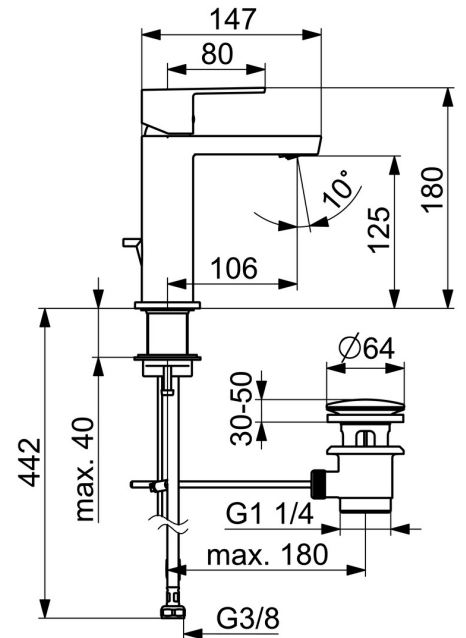

EAN: 4057304015182
static.hansa.com/57182273

De HANASTELEA wastafelkraan is een eengreepskraan met een chrome oppervlakte. Het is een perfecte keuze voor de wastafelmontage in de B2C categorie. De kraan heeft een vaste uitloop en een hendel met warm-koud-aanduiding voor eenvoudige bediening. Het afvoergarnituur heeft een trekstang en het kraanhuis is gemaakt van DZR messing.

- Wastafel
- Eengreeps
- Wastafelmontage
- Chrom
- Vaste uitloop
- PCA® mousseur voor een drukonafhankelijke doorstroom, Kantelbare mousseur
- Eengreeps bediend, Hendel met warm-koud-aanduiding
- Afvoergarnituur met trekstang
- \varnothing 25 mm keramisch binnenwerk voor debiet en temperatuur instelling
- Flexibele aansluitslang(en)
- Kraanhuis gemaakt van DZR messing

Technische gegevens

Doorstromingseigenschappen

Doorstroomhoeveelheid bij 3 bar (met debietregelaar) **4.8 l/min**

Technische eigenschappen

Warmwatertoevoer **max. +70°C**
 Werkdruk **0.5-10 bar**
 Aansluitmaat **G3/8**
 Projection **106 mm**
 Terugstroom beveiliging (EN1717) **AA**
 Materiaal **brass**

Voorschriften

EN-norm **EN 817**
 Geluidsklasse **I (ISO 3822)**

Toestemmingen en Verklaringen

ABP **PA-IX 38025/10**
 Verklaring van overeenstemming **DoC**

Reserveonderdelen

SP57192273

| | Naam | Code |
|----|--|----------|
| 01 | Hendel Chroom | 1006412V |
| 02 | Binnendeel temperatuurhendel Chroom | 59913762 |
| 03 | Schroef, M5x8, SW2.5 | 59904755 |
| 04 | Kap Chroom | 59913957 |
| 05 | Schroefring, M32x1, SW24 | 59913958 |
| 06 | Binnenwerk, 2.5 | 59913914 |
| 07 | Pasring voor schuimstraler, M24x1, SW17, (2019-) | 59914744 |
| 08 | Mousseur, M24x1 HC SSR-STD | 59914015 |
| 09 | Afdekplaat Chroom | 1006394V |
| 10 | Wasser | 59914650 |
| 11 | Bevestigingsset | 59913371 |