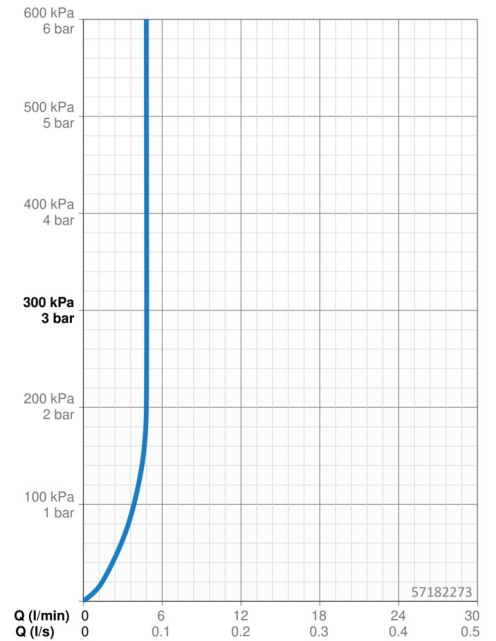

Technische gegevens

Doorstromingseigenschappen

Doorstroomhoeveelheid bij 3 bar (met debietregelaar) **4.8 l/min**

Technische eigenschappen

Warmwatertoevoer **max. +70°C**
Werkdruk **0.5-10 bar**
Aansluitmaat **G3/8**
Projection **106 mm**
Terugstroom beveiliging (EN1717) **AA**
Materiaal **brass**

Voorschriften

EN-norm **EN 817**
Geluidsklasse **I (ISO 3822)**

Toestemmingen en Verklaringen

ABP **PA-IX 38025/10**
Verklaring van overeenstemming **DoC**