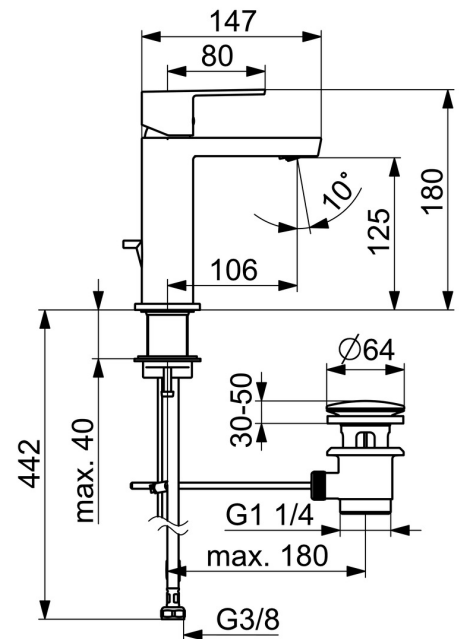

EAN: 4057304015182
static.hansa.com/57182273

La combinaison parfaite du style et de la fonction. Ce robinet de lavabo de la ligne de design Stela est le complément idéal de votre salle de bains. Son traitement de surface chromé ajoute une touche d'élégance à tout lavabo. Le robinet à levier unique, à commande par le haut, avec symboles chaud et froid et bec fixe, est facile à utiliser. Le corps intérieur est en laiton résistant à la corrosion, ce qui garantit sa durabilité et sa longévité. Ce robinet monté sur le pont est parfait pour l'installation d'un lavabo. Améliorez votre salle de bains avec cette élégance intemporelle qui s'adapte à tous les styles de salle de bains.

- Lavabo
- Monocommande
- Montage sur plaque
- Chrome
- Bec fixe
- PCA - Mousseur à débit constant indépendamment de la pression, Angle de l'aérateur ajustable
- Levier monocommande, Levier avec symbole C+F
- Vidage avec tirette
- Cartouche céramique de $\varnothing 25$ mm pour contrôle de température et de débit
- Raccordement par flexibles
- Corps en laiton DZR

Caractéristiques techniques

Caractéristiques de débit

Débit à 3 bar (avec limiteur de débit) **4.8 l/min**

Caractéristiques techniques

Alimentation en eau chaude **max. +70°C**
 Pression de service **0.5-10 bar**
 Taille de raccord **G3/8**
 Saillie **106 mm**
 Dispositif de protection (EN1717) **AA**
 Matériau **brass**

Règlementations

Norme EN **EN 817**
 Classe acoustique **I (ISO 3822)**

Certificats et normes

ABP **PA-IX 38025/IO**
 Déclaration de conformité **DoC**

Pièces de rechange

SP57192273

	Nom	Code
01	Levier	1006412V
02	Butée de réglage	59913762
03	Vis, M5x8, SW2.5	59904755
04	Chape	59913957
05	Écrou de maintien, M32x1, SW24	59913958
06	Cartouche, 2.5	59913914
07	Fitting ring for aerator, M24x1, SW17, (2019-)	59914744
08	Aérateur, M24x1 HC SSR-STD	59914015
09	Rosaces	1006394V
10	Bague	59914650
11	Ensemble de fixation	59913371