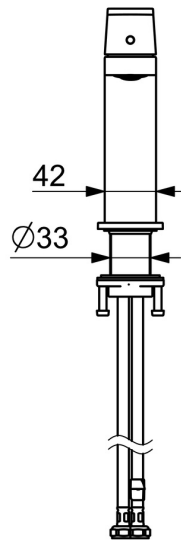

EAN: 4057304015182
static.hansa.com/57182273

La combinaison parfaite du style et de la fonction. Ce robinet de lavabo de la ligne de design Stela est le complément idéal de votre salle de bains. Son traitement de surface chromé ajoute une touche d'élégance à tout lavabo. Le robinet à levier unique, à commande par le haut, avec symboles chaud et froid et bec fixe, est facile à utiliser. Le corps intérieur est en laiton résistant à la corrosion, ce qui garantit sa durabilité et sa longévité. Ce robinet monté sur le pont est parfait pour l'installation d'un lavabo. Améliorez votre salle de bains avec cette élégance intemporelle qui s'adapte à tous les styles de salle de bains.

- Lavabo
- Monocommande
- Montage sur plaque
- Chrome
- Bec fixe
- PCA - Mousseur à débit constant indépendamment de la pression, Angle de l'aérateur ajustable
- Levier monocommande, Levier avec symbole C+F
- Vidage avec tirette
- Cartouche céramique de $\varnothing 25$ mm pour contrôle de température et de débit
- Raccordement par flexibles
- Corps en laiton DZR

Caractéristiques techniques

Caractéristiques de débit

Débit à 3 bar (avec limiteur de débit) **4.8 l/min**

Caractéristiques techniques

Alimentation en eau chaude **max. +70°C**
 Pression de service **0.5-10 bar**
 Taille de raccord **G3/8**
 Saillie **106 mm**
 Dispositif de protection (EN1717) **AA**
 Matériau **brass**