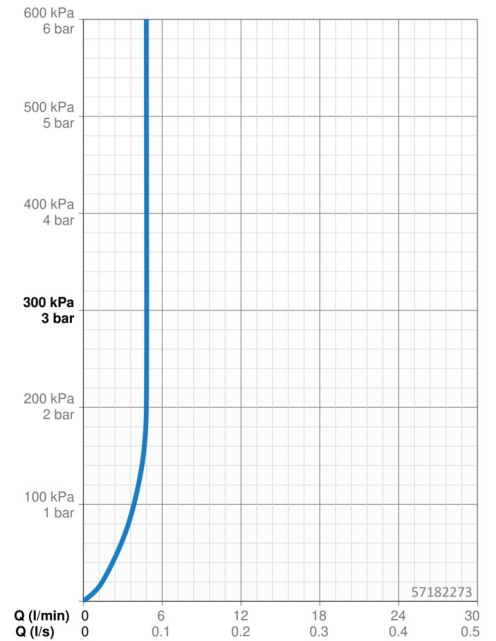

Caractéristiques techniques

Caractéristiques de débit

Débit à 3 bar (avec limiteur de débit) **4.8 l/min**

Caractéristiques techniques

Alimentation en eau chaude **max. +70°C**
Pression de service **0.5-10 bar**
Taille de raccord **G3/8**
Saillie **106 mm**
Dispositif de protection (EN1717) **AA**
Matériau **brass**

Règlementations

Norme EN **EN 817**
Classe acoustique **I (ISO 3822)**

Certificats et normes

ABP **PA-IX 38025/IO**
Déclaration de conformité **DoC**