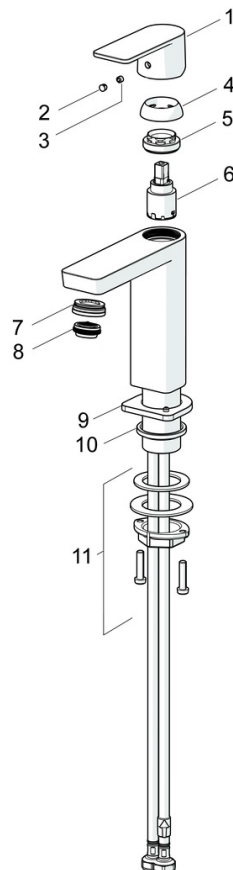

EAN: 4057304015182
static.hansa.com/57182273

La combinaison parfaite du style et de la fonction. Ce robinet de lavabo de la ligne de design Stela est le complément idéal de votre salle de bains. Son traitement de surface chromé ajoute une touche d'élégance à tout lavabo. Le robinet à levier unique, à commande par le haut, avec symboles chaud et froid et bec fixe, est facile à utiliser. Le corps intérieur est en laiton résistant à la corrosion, ce qui garantit sa durabilité et sa longévité. Ce robinet monté sur le pont est parfait pour l'installation d'un lavabo. Améliorez votre salle de bains avec cette élégance intemporelle qui s'adapte à tous les styles de salle de bains.

- Lavabo
- Monocommande
- Montage sur plaque
- Chrome
- Bec fixe
- PCA - Mousseur à débit constant indépendamment de la pression, Angle de l'aérateur ajustable
- Levier monocommande, Levier avec symbole C+F
- Vidage avec tirette
- Cartouche céramique de $\varnothing 25$ mm pour contrôle de température et de débit
- Raccordement par flexibles
- Corps en laiton DZR

Caractéristiques techniques

Caractéristiques de débit

Débit à 3 bar (avec limiteur de débit) **4.8 l/min**

Caractéristiques techniques

Alimentation en eau chaude **max. +70°C**
 Pression de service **0.5-10 bar**
 Taille de raccord **G3/8**
 Saillie **106 mm**
 Dispositif de protection (EN1717) **AA**
 Matériau **brass**

Règlementations

Norme EN **EN 817**
 Classe acoustique **I (ISO 3822)**

Certificats et normes

ABP **PA-IX 38025/IO**
 Déclaration de conformité **DoC**

Pièces de rechange

SP57192273

	Nom	Code
01	Levier	1006412V
02	Butée de réglage	59913762
03	Vis, M5x8, SW2.5	59904755
04	Chape	59913957
05	Écrou de maintien, M32x1, SW24	59913958
06	Cartouche, 2.5	59913914
07	Fitting ring for aerator, M24x1, SW17, (2019-)	59914744
08	Aérateur, M24x1 HC SSR-STD	59914015
09	Rosaces	1006394V
10	Bague	59914650
11	Ensemble de fixation	59913371