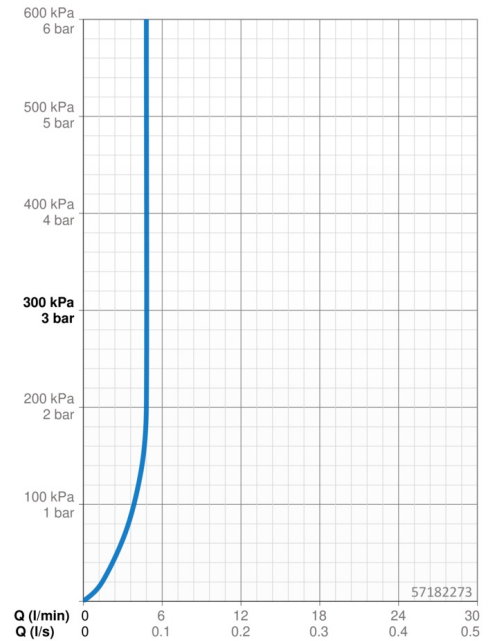

Technische Daten

Durchflusseigenschaften

Durchfluss bei 3 bar (mit Durchflussregler) **4.8 l/min**

Technische Eigenschaften

Warmwasserversorgung **max. +70°C**
Arbeitsdruck **0.5-10 bar**
Anschlussgröße **G3/8**
Ausladung **106 mm**
Sicherungseinrichtung (EN1717) **AA**
Werkstoff **Messing**

Vorschriften

EN Standard **EN 817**
Geräuschklasse **I (ISO 3822)**

Zulassungen und Deklarationen

ABP **PA-IX 38025/IO**
Konformitätserklärung **DoC**