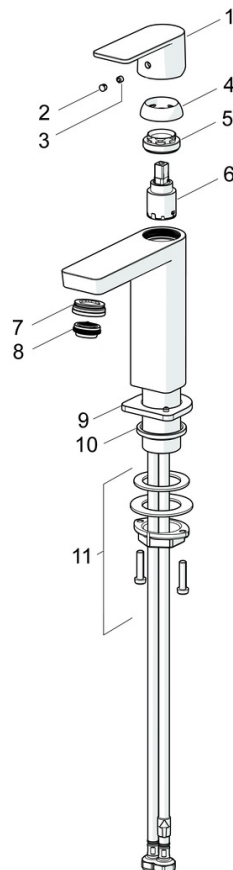

EAN: 4057304015182
static.hansa.com/57182273

Die perfekte Kombination aus Stil und Funktion. Diese Waschtischarmatur aus der Designlinie HANSASTELA ist die perfekte Ergänzung für Ihr Badezimmer. Ihre verchromte Oberfläche verleiht jedem Waschtisch einen Hauch von Eleganz. Der von oben zu bedienende Einhebelmischer mit Warm- und Kaltwasserkennzeichnung und feststehendem Auslauf lässt sich intuitiv bedienen. Der Innkörper ist aus korrosionsbeständigem Messing gefertigt und garantiert Langlebigkeit und Haltbarkeit. Diese Waschtischarmatur eignet sich ideal für jegliche Waschbeckeninstallation. Verschönern Sie Ihr Bad mit dieser zeitlosen Eleganz für jedes Baddesign.

- Waschtisch
- Einhebelmischer
- Standmontage
- Chrom
- Feststehender Auslauf
- PCA® konstante Durchflussleistung unabhängig vom Fließdruck, Schwenkbar
- Einhandbedienhebel/Griff, Hebel mit W+K-Kennzeichnung
- Ablaufgarnitur mit Zugstange
- $\varnothing 2.5$ Steuerpatrone mit keramischen Dichtscheiben zur Wassermengen- und Temperatureinstellung
- Anschluss über flexible Druckschläuche
- Armaturenkörper aus entzinkungsbeständigem Messing (DZR)

Technische Daten

Durchflusseigenschaften

Durchfluss bei 3 bar (mit Durchflussregler) **4.8 l/min**

Technische Eigenschaften

Warmwasserversorgung **max. +70°C**
 Arbeitsdruck **0.5-10 bar**
 Anschlussgröße **G3/8**
 Ausladung **106 mm**
 Sicherungseinrichtung (EN1717) **AA**
 Werkstoff **Messing**

Vorschriften

EN Standard **EN 817**
 Geräuschklasse **I (ISO 3822)**

Zulassungen und Deklarationen

ABP **PA-IX 38025/IO**
 Konformitätserklärung **DoC**

Ersatzteile

SP57192273

	Name	Art.-Nr.
01	Hebel	1006412V
02	Blindstopfen	59913762
03	Schraube, M5x8, SW2.5	59904755
04	Abdeckkappe	59913957
05	Gegenmutter, M32x1, SW24	59913958
06	Kartusche, 2.5	59913914
07	Montagering für Luftsprudler, M24x1, SW17, (2019-)	59914744
08	Luftsprudler, M24x1 HC SSR-STD	59914015
09	Rosette	1006394V
10	Bodendichtung	59914650
11	Befestigungssatz	59913371