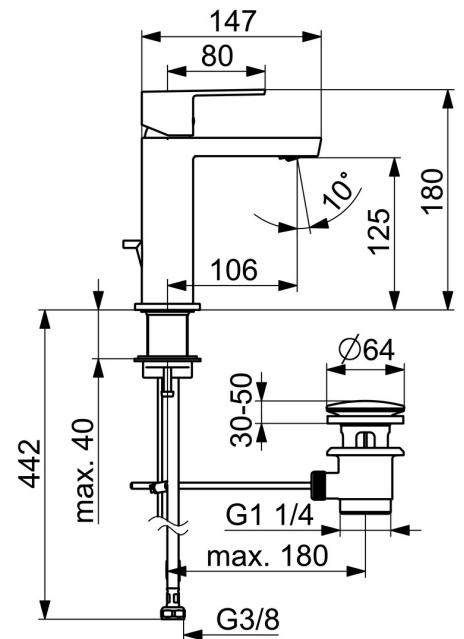

EAN: 4057304015182
static.hansa.com/57182273

Die perfekte Kombination aus Stil und Funktion. Diese Waschtischarmatur aus der Designlinie HANSASTELA ist die perfekte Ergänzung für Ihr Badezimmer. Ihre verchromte Oberfläche verleiht jedem Waschtisch einen Hauch von Eleganz. Der von oben zu bedienende Einhebelmischer mit Warm- und Kaltwasserkennzeichnung und feststehendem Auslauf lässt sich intuitiv bedienen. Der Innkörper ist aus korrosionsbeständigem Messing gefertigt und garantiert Langlebigkeit und Haltbarkeit. Diese Waschtischarmatur eignet sich ideal für jegliche Waschbeckeninstallation. Verschönern Sie Ihr Bad mit dieser zeitlosen Eleganz für jedes Baddesign.

- Waschtisch
- Einhebelmischer
- Standmontage
- Chrom
- Feststehender Auslauf
- PCA® konstante Durchflussleistung unabhängig vom Fließdruck, Schwenkbar
- Einhandbedienhebel/Griff, Hebel mit W+K-Kennzeichnung
- Ablaufgarnitur mit Zugstange
- $\varnothing 2.5$ Steuerpatrone mit keramischen Dichtscheiben zur Wassermengen- und Temperatureinstellung
- Anschluss über flexible Druckschläuche
- Armaturenkörper aus entzinkungsbeständigem Messing (DZR)

Technische Daten

Durchflusseigenschaften

Durchfluss bei 3 bar (mit Durchflussregler) **4.8 l/min**

Technische Eigenschaften

Warmwasserversorgung **max. +70°C**
 Arbeitsdruck **0.5-10 bar**
 Anschlussgröße **G3/8**
 Ausladung **106 mm**
 Sicherungseinrichtung (EN1717) **AA**
 Werkstoff **Messing**

Vorschriften

EN Standard **EN 817**
 Geräuschklasse **I (ISO 3822)**

Zulassungen und Deklarationen

ABP **PA-IX 38025/IO**
 Konformitätserklärung **DoC**

Ersatzteile

SP57192273

	Name	Art.-Nr.
01	Hebel	1006412V
02	Blindstopfen	59913762
03	Schraube, M5x8, SW2.5	59904755
04	Abdeckkappe	59913957
05	Gegenmutter, M32x1, SW24	59913958
06	Kartusche, 2.5	59913914
07	Montagering für Luftsprudler, M24x1, SW17, (2019-)	59914744
08	Luftsprudler, M24x1 HC SSR-STD	59914015
09	Rosette	1006394V
10	Bodendichtung	59914650
11	Befestigungssatz	59913371