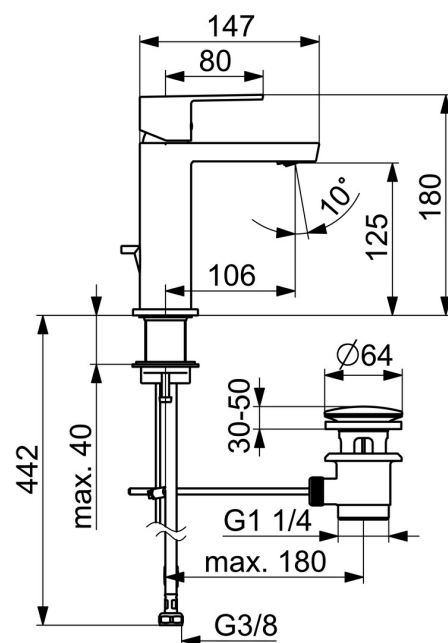

EAN: 4057304015182
static.hansa.com/57182273

- Umyvadlo
- Jednopáková
- Stojánková
- Chrom
- Pevné výtokové rameno
- PCA® aerátor s konstatním průtokovým množstvím nezávislým na změnách tlaku, Výkyvný aerator
- Jedna ovládací páka / rukojeť, Páka se symboly teplé a studené vody
- Mechanický uzávěr odpadu s táhlem
- ϕ 25 mm keramická kartuše pro ovládání teploty a průtoku vody
- Flexibilní připojovací hadice
- Tělo baterie z mosazi DZR

Technické údaje

Vlastnosti průtoku

Průtokové množství při 3 bar (s regulátorem průtoku) **4.8 l/min**

Technické vlastnosti

Zdroj teplé vody **max. +70°C**
 Pracovní tlak **0.5-10 bar**
 Velikost přípojky **G3/8**
 Projection **106 mm**
 Zabezpečení proti zpětnému toku (ČSN EN 1717) **AA**
 Materiál **Mosaz**

Předpisy

Norma EN **EN 817**
 Třída hlučnosti **I (ISO 3822)**

Schválení a Prohlášení

ABP **PA-IX 38025/IO**
 Prohlášení o shodě **DoC**

Náhradní díly

SP57192273

	Název	Kód
01	Páka	1006412V
02	Vymezovací vložka	59913762
03	Šroub, M5x8, SW2.5	59904755
04	Krytka	59913957
05	Upevňovací matice, M32x1, SW24	59913958
06	Kartuše, 2.5	59913914
07	Fitting ring for aerator, M24x1, SW17, (2019-)	59914744
08	Aerator, M24x1 HC SSR-STD	59914015
09	Kryt příruby	1006394V
10	Těsnění	59914650
11	Upevňovací set	59913371