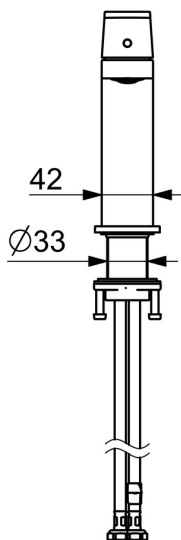

EAN: 4057304015182
static.hansa.com/57182273

- Umyvadlo
- Jednopáková
- Stojánková
- Chrom
- Pevné výtokové rameno
- PCA® aerátor s konstatním průtokovým množstvím nezávislým na změnách tlaku, Výkyvný aerator
- Jedna ovládací páka / rukojeť, Páka se symboly teplé a studené vody
- Mechanický uzávěr odpadu s táhlem
- ϕ 25 mm keramická kartuše pro ovládání teploty a průtoku vody
- Flexibilní připojovací hadice
- Tělo baterie z mosazi DZR

Technické údaje

Vlastnosti průtoku

Průtokové množství při 3 bar (s regulátorem průtoku) **4.8 l/min**

Technické vlastnosti

Zdroj teplé vody **max. +70°C**
 Pracovní tlak **0.5-10 bar**
 Velikost přípojky **G3/8**
 Projection **106 mm**
 Zabezpečení proti zpětnému toku (ČSN EN 1717) **AA**
 Materiál **Mosaz**

Předpisy

Norma EN **EN 817**
 Třída hlučnosti **I (ISO 3822)**

Schválení a Prohlášení

ABP **PA-IX 38025/IO**
 Prohlášení o shodě **DoC**

Náhradní díly

SP57192273

	Název	Kód
01	Páka	1006412V
02	Vymezovací vložka	59913762
03	Šroub, M5x8, SW2.5	59904755
04	Krytka	59913957
05	Upevňovací matice, M32x1, SW24	59913958
06	Kartuše, 2.5	59913914
07	Fitting ring for aerator, M24x1, SW17, (2019-)	59914744
08	Aerator, M24x1 HC SSR-STD	59914015
09	Kryt příruby	1006394V
10	Těsnění	59914650
11	Upevňovací set	59913371