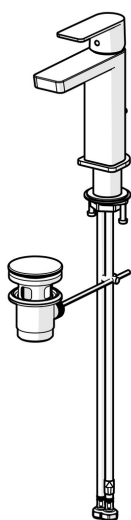

EAN: 4057304015182
static.hansa.com/57182273

- Umyvadlo
- Jednopáková
- Stojánková
- Chrom
- Pevné výtokové rameno
- PCA® aerátor s konstatním průtokovým množstvím nezávislým na změnách tlaku, Výkyvný aerator
- Jedna ovládací páka / rukojeť, Páka se symboly teplé a studené vody
- Mechanický uzávěr odpadu s táhlem
- ϕ 25 mm keramická kartuše pro ovládání teploty a průtoku vody
- Flexibilní připojovací hadice
- Tělo baterie z mosazi DZR

Technické údaje

Vlastnosti průtoku

Průtokové množství při 3 bar (s regulátorem průtoku) **4.8 l/min**

Technické vlastnosti

Zdroj teplé vody **max. +70°C**
 Pracovní tlak **0.5-10 bar**
 Velikost přípojky **G3/8**
 Projection **106 mm**
 Zabezpečení proti zpětnému toku (ČSN EN 1717) **AA**
 Materiál **Mosaz**

Předpisy

Norma EN **EN 817**
 Třída hlučnosti **I (ISO 3822)**

Schválení a Prohlášení

ABP **PA-IX 38025/IO**
 Prohlášení o shodě **DoC**

Náhradní díly

SP57192273

	Název	Kód
01	Páka	1006412V
02	Vymezovací vložka	59913762
03	Šroub, M5x8, SW2.5	59904755
04	Krytka	59913957
05	Upevňovací matice, M32x1, SW24	59913958
06	Kartuše, 2.5	59913914
07	Fitting ring for aerator, M24x1, SW17, (2019-)	59914744
08	Aerator, M24x1 HC SSR-STD	59914015
09	Kryt příruby	1006394V
10	Těsnění	59914650
11	Upevňovací set	59913371