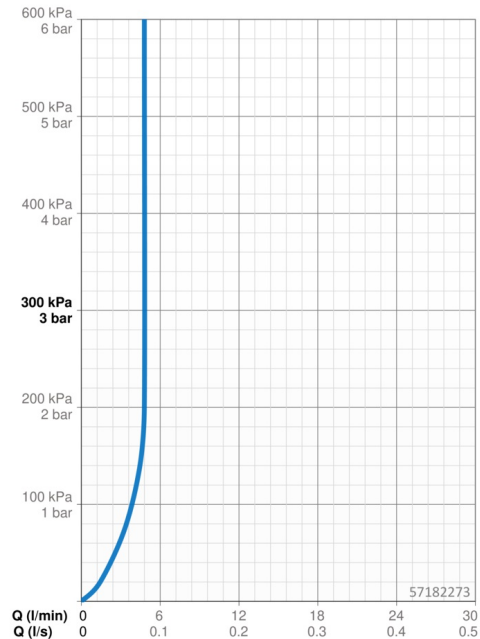

Technické údaje

Vlastnosti průtoku

Průtokové množství při 3 bar (s regulátorem průtoku) **4.8 l/min**

Technické vlastnosti

Zdroj teplé vody **max. +70°C**
Pracovní tlak **0.5-10 bar**
Velikost přípojky **G3/8**
Projection **106 mm**
Zabezpečení proti zpětnému toku (ČSN EN 1717) **AA**
Materiál **Mosaz**

Předpisy

Norma EN **EN 817**
Třída hlučnosti **I (ISO 3822)**

Schválení a Prohlášení

ABP **PA-IX 38025/IO**
Prohlášení o shodě **DoC**