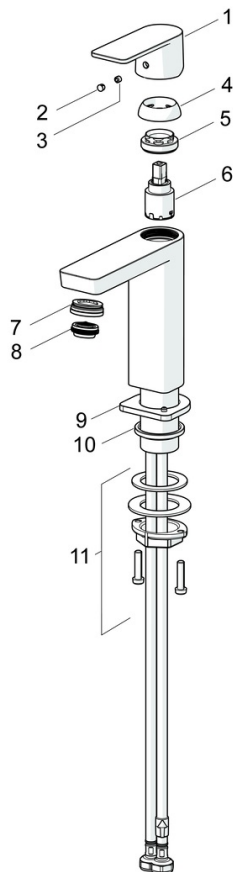

EAN: 4057304015182
static.hansa.com/57182273

- Umyvadlo
- Jednopáková
- Stojánková
- Chrom
- Pevné výtokové rameno
- PCA® aerátor s konstatním průtokovým množstvím nezávislým na změnách tlaku, Výkyvný aerator
- Jedna ovládací páka / rukojeť, Páka se symboly teplé a studené vody
- Mechanický uzávěr odpadu s táhlem
- ϕ 25 mm keramická kartuše pro ovládání teploty a průtoku vody
- Flexibilní připojovací hadice
- Tělo baterie z mosazi DZR

Technické údaje

Vlastnosti průtoku

Průtokové množství při 3 bar (s regulátorem průtoku) **4.8 l/min**

Technické vlastnosti

Zdroj teplé vody **max. +70°C**
 Pracovní tlak **0.5-10 bar**
 Velikost přípojky **G3/8**
 Projection **106 mm**
 Zabezpečení proti zpětnému toku (ČSN EN 1717) **AA**
 Materiál **Mosaz**

Předpisy

Norma EN **EN 817**
 Třída hlučnosti **I (ISO 3822)**

Schválení a Prohlášení

ABP **PA-IX 38025/IO**
 Prohlášení o shodě **DoC**

Náhradní díly

SP57192273

	Název	Kód
01	Páka	1006412V
02	Vymezovací vložka	59913762
03	Šroub, M5x8, SW2.5	59904755
04	Krytka	59913957
05	Upevňovací matice, M32x1, SW24	59913958
06	Kartuše, 2.5	59913914
07	Fitting ring for aerator, M24x1, SW17, (2019-)	59914744
08	Aerator, M24x1 HC SSR-STD	59914015
09	Kryt příruby	1006394V
10	Těsnění	59914650
11	Upevňovací set	59913371