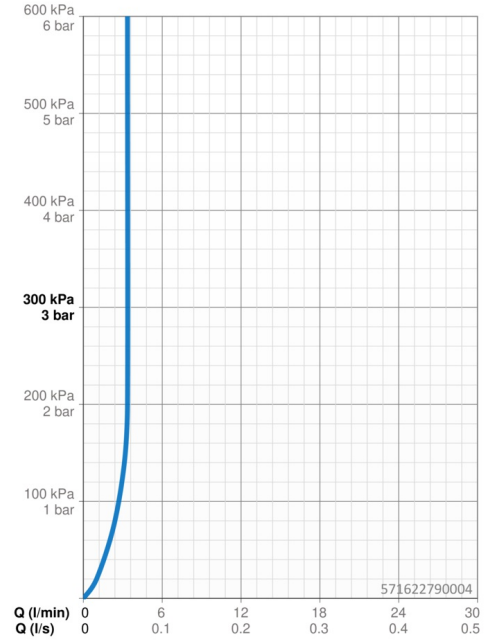

Technické údaje

Vlastnosti prietoku

Prietok pri tlaku 3 bar (s ovládačom prietoku) **3.4 l/min**

Technické vlastnosti

Veľkosť DN (menovitý rozmer) **DN15**
Dodávka teplej vody **max. +70°C**
Pracovný tlak **1-10 bar**
Spojovacia veľkosť **G3/8**
Projection **105 mm**
Spätná klapka (STN EN 1717) **AA**
Materiál **Mosadz**

Softvérové nastavenia

Doba po prietoku **3 s (1-20 s)**
Automatický oplach **off (off/1-120 h)**
Doba automatického oplachu **30 s (1-1800 s)**
Max. doba prietoku **2 min (1 - 1800 s)**

Elektronické vlastnosti

Batéria **Lithium 2CR5 6 V**
Bluetooth version **4.x (D034445)**

Predpisy

Smernica o EU **C € Radio Equipment Directive 2014/53/EU , Low Voltage Directive 2014/35/EU , EMC Directive 2014/30/EU , RoHS Directive 2011/65/EU**
Norma EN **EN 15091, ETSI EN 301 489-1 V1.9.2 , ETSI EN 300 328 v2.2.2 , EN 61000-6-1:2007 , EN 61000-6-3:2007+A1:2011+AC:2012 , EN 60335-1:2012+A11+A13+A1+A14+A2+A15:2021, Part 19.11.4**
Trieda hlučnosti **I (ISO 3822) Oras lab.**
Trieda ochrany **IP 55**

Schválenia a Prehlásenia

DVGW **CW-6514CR0161**
ABP **P-IX 38184/10**
UN38.3 **UN38-3 Maxell 2CR5**
Vyhlásenie o zhode **RED**
EPD **S-P-06394**

Udržateľnosť

EPD module A1 (kg CO2 eq.) **10,02**
EPD module A2 (kg CO2 eq.) **0,46**
EPD module A3 (kg CO2 eq.) **0,54**
EPD module A1-A3 (kg CO2 eq.) **11,02**
EPD module A4 (kg CO2 eq.) **0,40**
EPD module B7 (kg CO2 eq.) **240,80**
EPD module C2 (kg CO2 eq.) **0,02**
EPD module C3 (kg CO2 eq.) **0,02**
EPD module C4 (kg CO2 eq.) **0,31**
EPD module D (kg CO2 eq.) **-8,04**