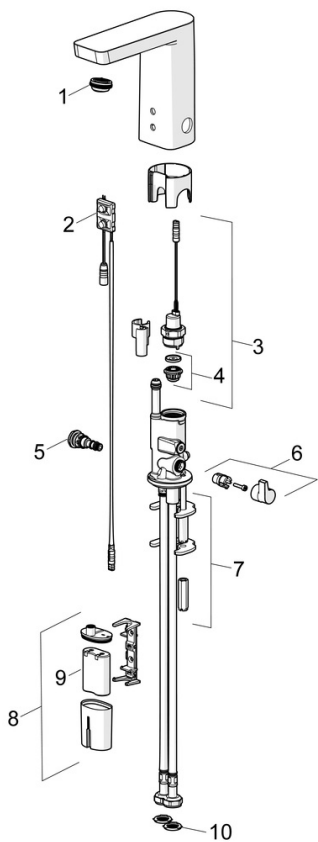

Schválenia a Prehlásenia

DVGW **CW-6514CR0161**
 ABP **P-IX 38184/10**
 UN38.3 **UN38-3 Maxell 2CR5**
 Vyhlásenie o zhode **RED**
 EPD **S-P-06394**

Udržateľnosť

EPD module A1 (kg CO2 eq.) **10,02**
 EPD module A2 (kg CO2 eq.) **0,46**
 EPD module A3 (kg CO2 eq.) **0,54**
 EPD module A1-A3 (kg CO2 eq.) **11,02**
 EPD module A4 (kg CO2 eq.) **0,40**
 EPD module B7 (kg CO2 eq.) **240,80**
 EPD module C2 (kg CO2 eq.) **0,02**
 EPD module C3 (kg CO2 eq.) **0,02**
 EPD module C4 (kg CO2 eq.) **0,31**
 EPD module D (kg CO2 eq.) **-8,04**

Náhradné diely

SP57162279

	Názov	Kód
01	Aerator, M24x1 HC SSR-STD	59914015
02	Senzor, 6/9/12 V, Bluetooth	59914567
03	Elektromagnetický ventil, 6 V	59914091
04	Membrána	1006500V
04	Upevňovací krúžok pre membránu Ukončené	59914090
05	Regulátor teploty	59914089
06	Rukoväť regulátora teploty	59914189
07	Upevňovacia podložka s maticami	59914132
08	Skrinka s monočlánkom, 2CR5 6 V	59914088
09	Batéria, 2CR5 6 V	59911670
10	Tesnenie s filtrom	1007900V
N.I.	Obmedzovač	59914106