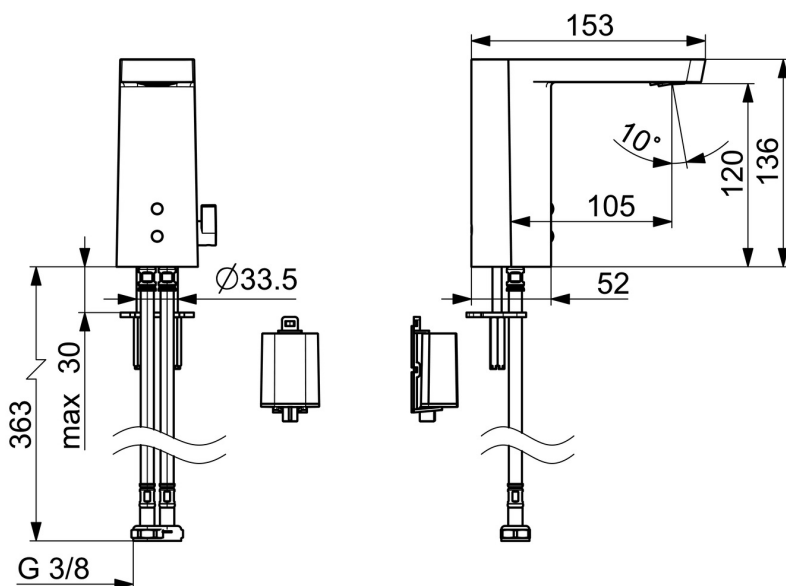

EAN: 4057304018510
static.hansa.com/571622790004

Predstavujeme vám tento sprchový set HANSABASIC – nadčasovú voľbu pre každú modernú kúpeľňu. Tento sprchový set s elegantným chrómovým povrchom a montážou na stenu sa vyznačuje nielen univerzálnym dizajnom, ale aj vynikajúcim pomerom ceny a výkonu. Súprava obsahuje ručnú sprchu, sprchovú tyč, nastaviteľný držiak sprchovej tyče a sprchovú hadicu, ktoré sú vybavené technológiou proti usadzovaniu vodného kameňa pre ľahké čistenie. Osviežujúci typ prúdu poskytuje silný prúd vody, ktorý aktivuje a osviežuje telo. Vďaka trom možnostiam nastavenia prúdu - normálnemu, osviežujúcemu a relaxačnému - si môžete zžiťitok zo sprchovania prispôbiť podľa svojich predstáv. Vyberte si rad BASIC pre každodenné potešenie z jej používania.

Technické údaje

Vlastnosti prietoku

Prietok pri tlaku 3 bar (s ovládačom prietoku) **3.4 l/min**

Technické vlastnosti

Veľkosť DN (menovitý rozmer) **DN15**
 Dodávka teplej vody **max. +70°C**
 Pracovný tlak **1-10 bar**
 Spojovacia veľkosť **G3/8**
 Projection **105 mm**
 Spätná klapka (STN EN 1717) **AA**
 Materiál **Mosadz**