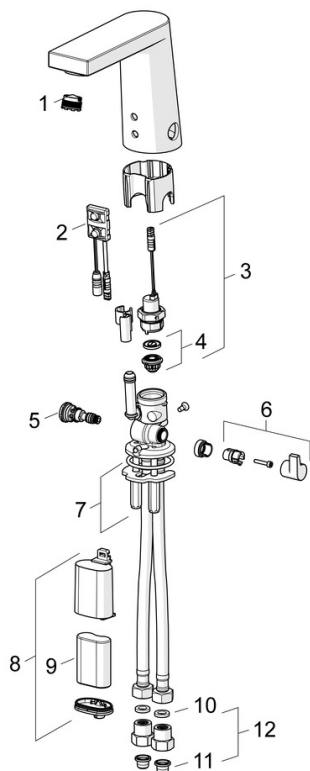

EAN: 4057304014109
static.hansa.com/57162219

- Wastafel
- Openbaar en semi-openbaar
- Elektronisch, Bluetooth, Batterij gestuurd
- Wastafelmontage
- Chroom
- Vaste uitloop, Gegoten constructie
- CASCADE® mousseur
- Temperatuurgreep
- Push open afvoergarnituur
- Temperatuurbegrenzer (achteraf instelbaar)
- Vuilfilter(s), Binnendeel voor temperatuur instelling, Terugslagklep
- Autofocus sensor, Magneetventiel, Indicatie voor (bijna) lege batterij
- Flexibele aansluitslang(en)
- Software instellingen zijn aan te passen (via bluetooth App)

Technische gegevens

Doorstromingseigenschappen

Doorstroomhoeveelheid bij 3 bar (met debietregelaar) **5.4 l/min**

Technische eigenschappen

DN-maat **DN15**
 Warmwatertoevoer **max. +70°C**
 Werkdruk **0.5-10 bar**
 Aansluitmaat **G3/8**
 Projectie **126 mm**
 Terugstroom beveiliging (EN1717) **AA**
 Materiaal **brass**

Batterij **Lithium 2CR5 6 V**
 Bluetooth version **4.x (D034445)**

Voorschriften

EU-richtlijn **C € Radio Equipment Directive 2014/53/EU , Low Voltage Directive 2014/35/EU , EMC Directive 2014/30/EU , RoHS Directive 2011/65/EU**
 EN-norm **EN 15091, ETSI EN 301 489-1 V1.9.2 , ETSI EN 300 328 v2.2.2 , EN 61000-6-1:2007 , EN 61000-6-3:2007+A1:2011+AC:2012 , EN 60335-1:2012+A11+A13+A1+A14+A2+A15:2021, Part 19.11.4**
 Beschermingsklasse **IP 55**

Toestemmingen en Verklaringen

DVGW **CW-6514CR0161**
 UN38.3 **UN38-3 Maxell 2CR5**
 Verklaring van overeenstemming **RED**

Reserveonderdelen

SP57162211

	Naam	Code
01	Mousseur, M18.5x1, TJ	59913366
02	Fotocel, 6 V Stopgezet	59914093
02	Fotocel, 6/9/12 V, Bluetooth	59914567
03	Magneetventiel, 6 V	59914091
04	Membraam voor ventiel	1006500V
04	Membraamhouder Stopgezet	59914090
05	Temperatuur regeling	59914193
06	Temperatuur hendel Chrom	59914189
07	Bevestigingsplaat met bouten	59914132
08	Patareikarbik kompl., 2CR5 6 V	59914088
09	Batterij, 2CR5 6 V	59911670
10	Dichting, 8x14.3x2	59914087
11	Vuilfilters	59914085
12	Vuilfilters met terugslagklep Chrom	59914086