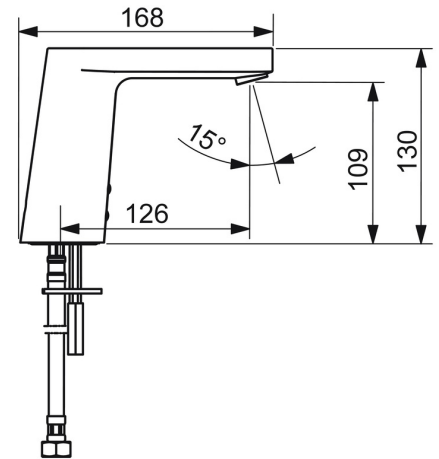

EAN: 4057304014109
static.hansa.com/57162219

- Wastafel
- Openbaar en semi-openbaar
- Elektronisch, Bluetooth, Batterij gestuurd
- Wastafelmontage
- Chroom
- Vaste uitloop, Gegoten constructie
- CASCADE® mousseur
- Temperatuurgreep
- Push open afvoergarnituur
- Temperatuurbegrenzer (achteraf instelbaar)
- Vuilfilter(s), Binnendeel voor temperatuur instelling, Terugslagklep
- Autofocus sensor, Magneetventiel, Indicatie voor (bijna) lege batterij
- Flexibele aansluitslang(en)
- Software instellingen zijn aan te passen (via bluetooth App)

Technische gegevens

Doorstromingseigenschappen

Doorstroomhoeveelheid bij 3 bar (met debietregelaar) **5.4 l/min**

Technische eigenschappen

DN-maat **DN15**
 Warmwatertoevoer **max. +70°C**
 Werkdruk **0.5-10 bar**
 Aansluitmaat **G3/8**
 Projectie **126 mm**
 Terugstroom beveiliging (EN1717) **AA**
 Materiaal **brass**

Toestemmingen en Verklaringen

DVGW **CW-6514CR0161**
 UN38.3 **UN38-3 Maxell 2CR5**
 Verklaring van overeenstemming **RED**

Reserveonderdelen

SP57162211

	Naam	Code
01	Mousseur, M18.5x1, TJ	59913366
02	Fotocel, 6 V Stopgezet	59914093
02	Fotocel, 6/9/12 V, Bluetooth	59914567
03	Magneetventiel, 6 V	59914091
04	Membraam voor ventiel	1006500V
04	Membraamhouder Stopgezet	59914090
05	Temperatuur regeling	59914193
06	Temperatuur hendel Chrom	59914189
07	Bevestigingsplaat met bouten	59914132
08	Patareikarbik kompl., 2CR5 6 V	59914088
09	Batterij, 2CR5 6 V	59911670
10	Dichting, 8x14.3x2	59914087
11	Vuilfilters	59914085
12	Vuilfilters met terugslagklep Chrom	59914086