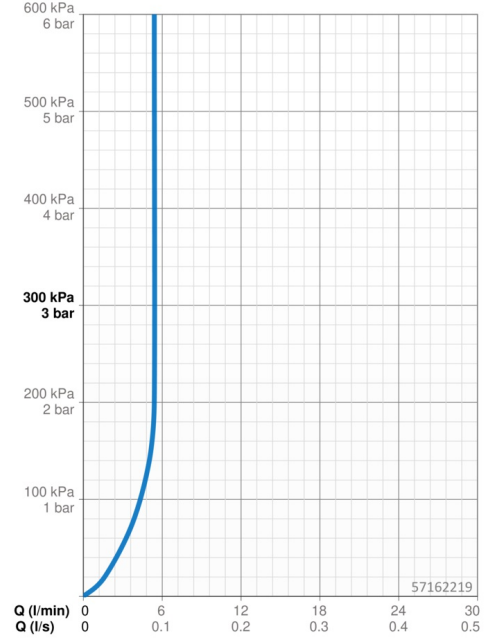

Technische gegevens

Doorstromingseigenschappen

Doorstroomhoeveelheid bij 3 bar (met debietregelaar) **5.4 l/min**

Technische eigenschappen

DN-maat **DN15**
Warmwatertoevoer **max. +70°C**
Werkdruk **0.5-10 bar**
Aansluitmaat **G3/8**
Projectie **126 mm**
Terugstroom beveiliging (EN1717) **AA**
Materiaal **brass**

Software-instellingen

Nalooptijd **3 s (1-20 s)**
Automatische spoeling **off (off/1-120 h)**
Automatische spoeling periode **30 s (1-1800 s)**
Max. looptijd **2 min (1 - 1800 s)**

Eigenschappen elektronica

Batterij **Lithium 2CR5 6 V**
Bluetooth version **4.x (D034445)**

Voorschriften

EU-richtlijn **C € Radio Equipment Directive 2014/53/EU , Low Voltage Directive 2014/35/EU , EMC Directive 2014/30/EU , RoHS Directive 2011/65/EU**
EN-norm **EN 15091, ETSI EN 301 489-1 V1.9.2 , ETSI EN 300 328 v2.2.2 , EN 61000-6-1:2007 , EN 61000-6-3:2007+A1:2011+AC:2012 , EN 60335-1:2012+A11+A13+A1+A14+A2+A15:2021, Part 19.11.4**
Beschermingsklasse **IP 55**

Toestemmingen en Verklaringen

DVGW **CW-6514CR0161**
UN38.3 **UN38-3 Maxell 2CR5**
Verklaring van overeenstemming **RED**