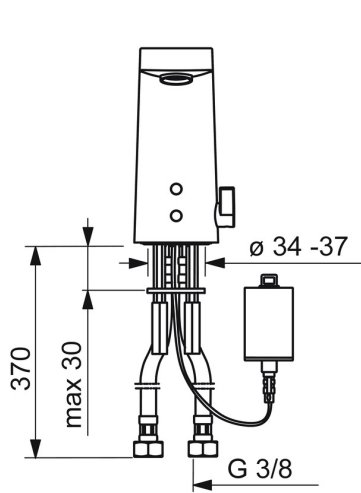

EAN: 4057304014109
static.hansa.com/57162219

- Wastafel
- Openbaar en semi-openbaar
- Elektronisch, Bluetooth, Batterij gestuurd
- Wastafelmontage
- Chroom
- Vaste uitloop, Gegoten constructie
- CASCADE® mousseur
- Temperatuurgreep
- Push open afvoergarnituur
- Temperatuurbegrenzer (achteraf instelbaar)
- Vuilfilter(s), Binnendeel voor temperatuur instelling, Terugslagklep
- Autofocus sensor, Magneetventiel, Indicatie voor (bijna) lege batterij
- Flexibele aansluitslang(en)
- Software instellingen zijn aan te passen (via bluetooth App)

Technische gegevens

Doorstromingseigenschappen

Doorstroomhoeveelheid bij 3 bar (met debietregelaar) **5.4 l/min**

Technische eigenschappen

DN-maat **DN15**
 Warmwatertoevoer **max. +70°C**
 Werkdruk **0.5-10 bar**
 Aansluitmaat **G3/8**
 Projectie **126 mm**
 Terugstroom beveiliging (EN1717) **AA**
 Materiaal **brass**

Toestemmingen en Verklaringen

DVGW **CW-6514CR0161**
 UN38.3 **UN38-3 Maxell 2CR5**
 Verklaring van overeenstemming **RED**

Reserveonderdelen

SP57162211

	Naam	Code
01	Mousseur, M18.5x1, TJ	59913366
02	Fotocel, 6 V Stopgezet	59914093
02	Fotocel, 6/9/12 V, Bluetooth	59914567
03	Magneetventiel, 6 V	59914091
04	Membraam voor ventiel	1006500V
04	Membraamhouder Stopgezet	59914090
05	Temperatuur regeling	59914193
06	Temperatuur hendel Chrom	59914189
07	Bevestigingsplaat met bouten	59914132
08	Patareikarbik kompl., 2CR5 6 V	59914088
09	Batterij, 2CR5 6 V	59911670
10	Dichting, 8x14.3x2	59914087
11	Vuilfilters	59914085
12	Vuilfilters met terugslagklep Chrom	59914086