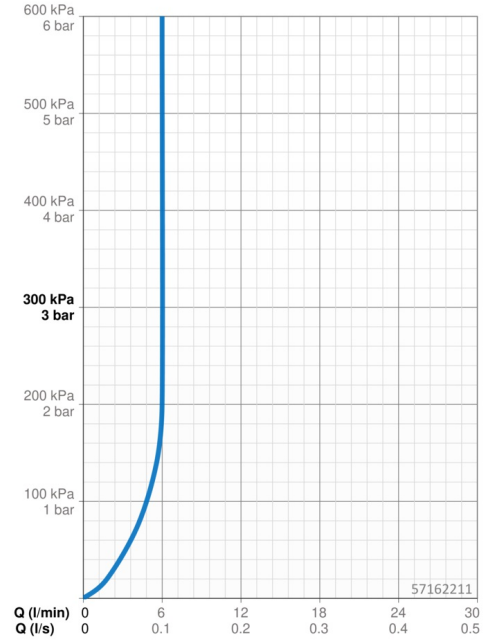

Technické údaje

Vlastnosti prietoku

Prietok pri tlaku 3 bar (s ovládačom prietoku) **6.0 l/min**

Technické vlastnosti

Veľkosť DN (menovitý rozmer) **DN15**
Dodávka teplej vody **max. +70°C**
Pracovný tlak **1-10 bar**
Spojovacia veľkosť **G3/8**
Projection **126 mm**
Spätná klapka (STN EN 1717) **EB**
Materiál **Mosadz**

Softvérové nastavenia

Doba po prietoku **2 s ± 1 s**
Max. doba prietoku **2 min**

Elektronické vlastnosti

Batéria **Lithium 2CR5 6 V**

Predpisy

Smernica o EU **C E EMC Directive 2014/30/EU, RoHS Directive 2011/65/EU**
Norma EN **EN 15091, ETSI EN 301 489-1 V1.9.2, ETSI EN 300 328 v2.2.2, EN 61000-6-1:2007, EN 61000-6-3:2007+A1:2011+AC:2012, EN 60335-1:2012+A11+A13+A14+A2+A15:2021, Part 19.11.4**
Trieda ochrany **IP 55**

Schválenia a Prehlásenia

DVGW **CW-6514CR0161**
UN38.3 **BP 0001-3**
Vyhlásenie o zhode **EMC**