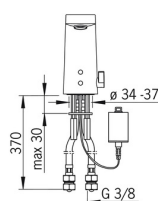

Technické údaje

Vlastnosti prietoku

Prietok pri tlaku 3 bar (s ovládačom prietoku) **6.0 l/min**

Technické vlastnosti

Veľkosť DN (menovitý rozmer) **DN15**
 Dodávka teplej vody **max. +70°C**
 Pracovný tlak **1-10 bar**
 Spojovacia veľkosť **G3/8**
 Projection **126 mm**
 Spätná klapka (STN EN 1717) **EB**
 Materiál **Mosadz**

Softvérové nastavenia

Doba po prietoku **2 s ± 1 s**
 Max. doba prietoku **2 min**

Elektronické vlastnosti

Batéria **Lithium 2CR5 6 V**

Predpisy

Smernica o EU **C E EMC Directive 2014/30/EU, RoHS Directive 2011/65/EU**
 Norma EN **EN 15091, ETSI EN 301 489-1 V1.9.2, ETSI EN 300 328 v2.2.2, EN 61000-6-1:2007, EN 61000-6-3:2007+A1:2011+AC:2012, EN 60335-1:2012+A11+A13+A14+A2+A15:2021, Part 19.11.4**
 Trieda ochrany **IP 55**

Schválenia a Prehlásenia

DVGW **CW-6514CR0161**
 UN38.3 **BP 0001-3**
 Vyhlásenie o zhode **EMC**

Náhradné diely

SP57162211

	Názov	Kód
01	Aerator, M18.5x1, TJ	59913366
02	Senzor, 6 V Ukončené	59914093
02	Senzor, 6/9/12 V, Bluetooth	59914567
03	Elektromagnetický ventil, 6 V	59914091
04	Membrána	1006500V
04	Upevňovací krúžok pre membránu Ukončené	59914090
05	Regulátor teploty	59914193
06	Rukoväť regulátora teploty	59914189
07	Upevňovacia podložka s maticami	59914132
08	Skrinka s monočlánkom, 2CR5 6 V	59914088
09	Batéria, 2CR5 6 V	59911670
10	Tesnenie, 8x14.3x2	59914087
11	Vstupný, čistiaci filter	59914085
12	Spätný ventil s filtrom	59914086