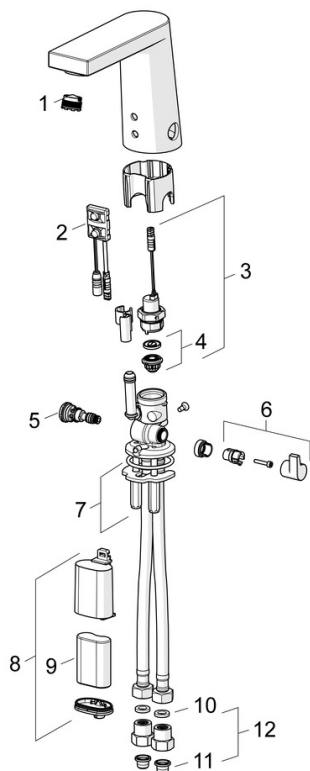

Technické údaje

Vlastnosti prietoku

Prietok pri tlaku 3 bar (s ovládačom prietoku) **6.0 l/min**

Technické vlastnosti

Veľkosť DN (menovitý rozmer) **DN15**
 Dodávka teplej vody **max. +70°C**
 Pracovný tlak **1-10 bar**
 Spojovacia veľkosť **G3/8**
 Projection **126 mm**
 Spätná klapka (STN EN 1717) **EB**
 Materiál **Mosadz**

Softvérové nastavenia

Doba po prietoku **2 s ± 1 s**
 Max. doba prietoku **2 min**

Elektronické vlastnosti

Batéria **Lithium 2CR5 6 V**

Predpisy

Smernica o EU **C E EMC Directive 2014/30/EU, RoHS Directive 2011/65/EU**
 Norma EN **EN 15091, ETSI EN 301 489-1 V1.9.2, ETSI EN 300 328 v2.2.2, EN 61000-6-1:2007, EN 61000-6-3:2007+A1:2011+AC:2012, EN 60335-1:2012+A11+A13+A14+A2+A15:2021, Part 19.11.4**
 Trieda ochrany **IP 55**

Schválenia a Prehlásenia

DVGW **CW-6514CR0161**
 UN38.3 **BP 0001-3**
 Vyhlásenie o zhode **EMC**

Náhradné diely

SP57162211

	Názov	Kód
01	Aerator, M18.5x1, TJ	59913366
02	Senzor, 6 V Ukončené	59914093
02	Senzor, 6/9/12 V, Bluetooth	59914567
03	Elektromagnetický ventil, 6 V	59914091
04	Membrána	1006500V
04	Upevňovací krúžok pre membránu Ukončené	59914090
05	Regulátor teploty	59914193
06	Rukoväť regulátora teploty	59914189
07	Upevňovacia podložka s maticami	59914132
08	Skrinka s monočlánkom, 2CR5 6 V	59914088
09	Batéria, 2CR5 6 V	59911670
10	Tesnenie, 8x14.3x2	59914087
11	Vstupný, čistiaci filter	59914085
12	Spätný ventil s filtrom	59914086