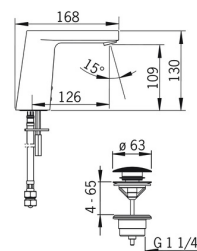

EAN: 4015474276956
static.hansa.com/57162211

- Umývadlo
- Verejné a poloverejné
- Batériová prevádzka, Bezdotyková
- Stojanková
- Chróm
- Pevné výtokové rameno, Liata konštrukcia
- CASCADE® - aerátor
- Rukoväť regulátora teploty vody
- Tlačný uzáver odpadu
- Nastaviteľný obmedzovač teploty vody (súčasť dodávky, možnosť dodatočnej inštalácie)
- Filter, filtre na nečistoty, Zmiešavací ventil pre ručné nastavenie teploty vody, Spätný ventil (-y)
- Autofocus senzor s automatickým zaostrovaním, Solenoidový /elektromagnetický/ ventil riadený impulzom, Indikátor nízkej kapacity napájacej batérie
- Flexibilné pripojovacie hadičky

Technické údaje

Vlastnosti prietoku

Prietok pri tlaku 3 bar (s ovládačom prietoku) **6.0 l/min**

Technické vlastnosti

Veľkosť DN (menovitý rozmer) **DN15**
 Dodávka teplej vody **max. +70°C**
 Pracovný tlak **1-10 bar**
 Spojovacia veľkosť **G3/8**
 Projection **126 mm**
 Spätná klapka (STN EN 1717) **EB**
 Materiál **Mosadz**

Schválenia a Prehlásenia

DVGW **CW-6514CR0161**
 UN38.3 **BP 0001-3**
 Vyhlásenie o zhode **EMC**

Náhradné diely

SP57162211

	Názov	Kód
01	Aerator, M18.5x1, TJ	59913366
02	Senzor, 6 V Ukončené	59914093
02	Senzor, 6/9/12 V, Bluetooth	59914567
03	Elektromagnetický ventil, 6 V	59914091
04	Membrána	1006500V
04	Upevňovací krúžok pre membránu Ukončené	59914090
05	Regulátor teploty	59914193
06	Rukoväť regulátora teploty	59914189
07	Upevňovacia podložka s maticami	59914132
08	Skrinka s monočlánkom, 2CR5 6 V	59914088
09	Batéria, 2CR5 6 V	59911670
10	Tesnenie, 8x14.3x2	59914087
11	Vstupný, čistiaci filter	59914085
12	Spätný ventil s filtrom	59914086