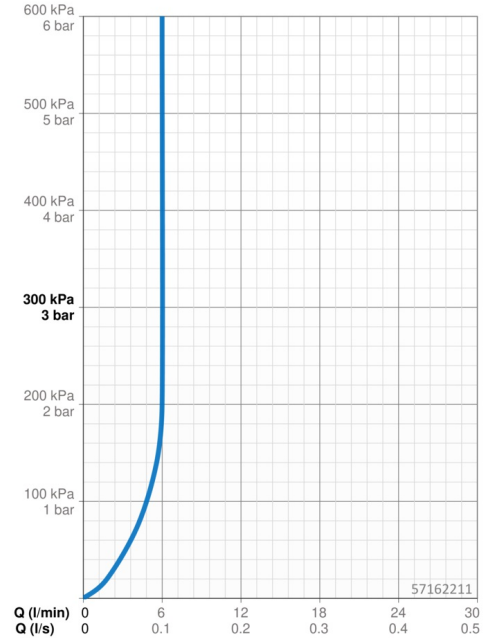

Technische gegevens

Doorstromingseigenschappen

Doorstroomhoeveelheid bij 3 bar (met debietregelaar) **6.0 l/min**

Technische eigenschappen

DN-maat **DN15**
Warmwatertoevoer **max. +70°C**
Werkdruk **1-10 bar**
Aansluitmaat **G3/8**
Projection **126 mm**
Terugstroom beveiliging (EN1717) **EB**
Materiaal **brass**

Software-instellingen

Nalooptijd **2 s ± 1 s**
Max. looptijd **2 min**

Eigenschappen elektronica

Batterij **Lithium 2CR5 6 V**

Voorschriften

EU-richtlijn **C E EMC Directive 2014/30/EU, RoHS Directive 2011/65/EU**
EN-norm **EN 15091, ETSI EN 301 489-1 V1.9.2, ETSI EN 300 328 v2.2.2, EN 61000-6-1:2007, EN 61000-6-3:2007+A1:2011+AC:2012, EN 60335-1:2012+A11+A13+A14+A2+A15:2021, Part 19.11.4**
Beschermingsklasse **IP 55**

Toestemmingen en Verklaringen

DVGW **CW-6514CR0161**
UN38.3 **BP 0001-3**
Verklaring van overeenstemming **EMC**