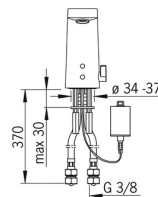

EAN: 4015474276956
static.hansa.com/57162211

- Wastafel
- Openbaar en semi-openbaar
- Batterij gestuurd, Elektronisch
- Wastafelmontage
- Chroom
- Vaste uitloop, Gegoten constructie
- CASCADE® mousseur
- Temperatuurgreep
- Push open afvoergarnituur
- Temperatuurbe grenzer (achteraf instelbaar)
- Vuilfilter(s), Binnendeel voor temperatuur instelling, Terugslagklep
- Autofocus sensor, Magneetventiel, Indicatie voor (bijna lege) batterij
- Flexibele aansluitslang(en)

Technische gegevens

Doorstromingseigenschappen

Doorstroomhoeveelheid bij 3 bar (met debietregelaar) **6.0 l/min**

Technische eigenschappen

DN-maat **DN15**
 Warmwatertoevoer **max. +70°C**
 Werkdruk **1-10 bar**
 Aansluitmaat **G3/8**
 Projection **126 mm**
 Terugstroom beveiliging (EN1717) **EB**
 Materiaal **brass**

Toestemmingen en Verklaringen

DVGW **CW-6514CR0161**
 UN38.3 **BP 0001-3**
 Verklaring van overeenstemming **EMC**

Reserveonderdelen

SP57162211

	Naam	Code
01	Mousseur, M18.5x1, TJ	59913366
02	Fotocel, 6 V Stopgezet	59914093
02	Fotocel, 6/9/12 V, Bluetooth	59914567
03	Magneetventiel, 6 V	59914091
04	Membraam voor ventiel	1006500V
04	Membraamhouder Stopgezet	59914090
05	Temperatuur regeling	59914193
06	Temperatuur hendel Chrom	59914189
07	Bevestigingsplaat met bouten	59914132
08	Patareikarbik kompl., 2CR5 6 V	59914088
09	Batterij, 2CR5 6 V	59911670
10	Dichting, 8x14.3x2	59914087
11	Vuilfilters	59914085
12	Vuilfilters met terugslagklep Chrom	59914086