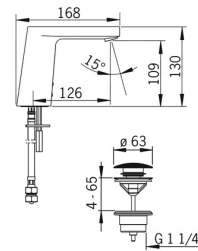

EAN: 4015474276956
static.hansa.com/57162211

- Wastafel
- Openbaar en semi-openbaar
- Batterij gestuurd, Elektronisch
- Wastafelmontage
- Chroom
- Vaste uitloop, Gegoten constructie
- CASCADE® mousseur
- Temperatuurgreep
- Push open afvoergarnituur
- Temperatuurbe grenzer (achteraf instelbaar)
- Vuilfilter(s), Binnendeel voor temperatuur instelling, Terugslagklep
- Autofocus sensor, Magneetventiel, Indicatie voor (bijna lege) batterij
- Flexibele aansluitslang(en)

Technische gegevens

Doorstromingseigenschappen

Doorstroomhoeveelheid bij 3 bar (met debietregelaar) **6.0 l/min**

Technische eigenschappen

DN-maat **DN15**
 Warmwatertoevoer **max. +70°C**
 Werkdruk **1-10 bar**
 Aansluitmaat **G3/8**
 Projection **126 mm**
 Terugstroom beveiliging (EN1717) **EB**
 Materiaal **brass**

Toestemmingen en Verklaringen

DVGW **CW-6514CR0161**
 UN38.3 **BP 0001-3**
 Verklaring van overeenstemming **EMC**

Reserveonderdelen

SP57162211

	Naam	Code
01	Mousseur, M18.5x1, TJ	59913366
02	Fotocel, 6 V Stopgezet	59914093
02	Fotocel, 6/9/12 V, Bluetooth	59914567
03	Magneetventiel, 6 V	59914091
04	Membraam voor ventiel	1006500V
04	Membraamhouder Stopgezet	59914090
05	Temperatuur regeling	59914193
06	Temperatuur hendel Chrom	59914189
07	Bevestigingsplaat met bouten	59914132
08	Patareikarbik kompl., 2CR5 6 V	59914088
09	Batterij, 2CR5 6 V	59911670
10	Dichting, 8x14.3x2	59914087
11	Vuilfilters	59914085
12	Vuilfilters met terugslagklep Chrom	59914086