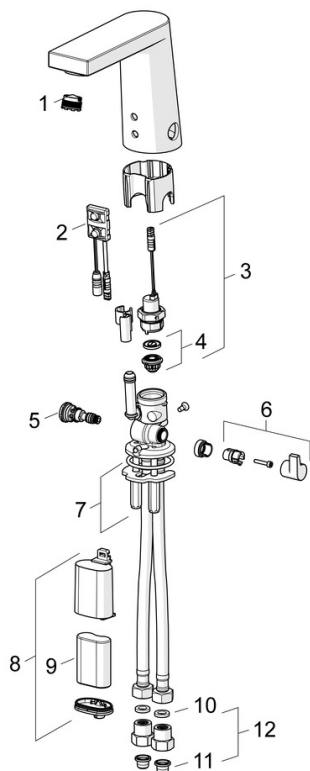

EAN: 4015474276956
static.hansa.com/57162211

- Wastafel
- Openbaar en semi-openbaar
- Batterij gestuurd, Elektronisch
- Wastafelmontage
- Chroom
- Vaste uitloop, Gegoten constructie
- CASCADE® mousseur
- Temperatuurgreep
- Push open afvoergarnituur
- Temperatuurbe grenzer (achteraf instelbaar)
- Vuilfilter(s), Binnendeel voor temperatuur instelling, Terugslagklep
- Autofocus sensor, Magneetventiel, Indicatie voor (bijna lege) batterij
- Flexibele aansluitslang(en)

Technische gegevens

Doorstromingseigenschappen

Doorstroomhoeveelheid bij 3 bar (met debietregelaar) **6.0 l/min**

Technische eigenschappen

DN-maat **DN15**
 Warmwatertoevoer **max. +70°C**
 Werkdruk **1-10 bar**
 Aansluitmaat **G3/8**
 Projection **126 mm**
 Terugstroom beveiliging (EN1717) **EB**
 Materiaal **brass**

Software-instellingen

Nalooptijd **2 s ± 1 s**
 Max. looptijd **2 min**

Eigenschappen elektronica

Batterij **Lithium 2CR5 6 V**

Voorschriften

EU-richtlijn **C E EMC Directive 2014/30/EU, RoHS Directive 2011/65/EU**
 EN-norm **EN 15091, ETSI EN 301 489-1 V1.9.2, ETSI EN 300 328 v2.2.2, EN 61000-6-1:2007, EN 61000-6-3:2007+A1:2011+AC:2012, EN 60335-1:2012+A11+A13+A14+A2+A15:2021, Part 19.11.4**
 Beschermingsklasse **IP 55**

Toestemmingen en Verklaringen

DVGW **CW-6514CR0161**
 UN38.3 **BP 0001-3**
 Verklaring van overeenstemming **EMC**

Reserveonderdelen

SP57162211

	Naam	Code
01	Mousseur, M18.5x1, TJ	59913366
02	Fotocel, 6 V Stopgezet	59914093
02	Fotocel, 6/9/12 V, Bluetooth	59914567
03	Magneetventiel, 6 V	59914091
04	Membraam voor ventiel	1006500V
04	Membraamhouder Stopgezet	59914090
05	Temperatuur regeling	59914193
06	Temperatuur hendel Chrom	59914189
07	Bevestigingsplaat met bouten	59914132
08	Patareikarbik kompl., 2CR5 6 V	59914088
09	Batterij, 2CR5 6 V	59911670
10	Dichting, 8x14.3x2	59914087
11	Vuilfilters	59914085
12	Vuilfilters met terugslagklep Chrom	59914086