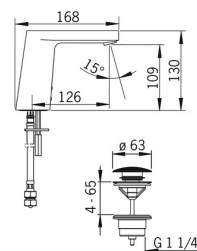

Technické údaje

Vlastnosti průtoku

Průtokové množství při 3 bar (s regulátorem průtoku) **6.0 l/min**

Technické vlastnosti

Velikost DN (jmenovitý rozměr) **DN15**
 Zdroj teplé vody **max. +70°C**
 Pracovní tlak **1-10 bar**
 Velikost přípojky **G3/8**
 Projection **126 mm**
 Zabezpečení proti zpětnému toku (ČSN EN 1717) **EB**
 Materiál **Mosaz**