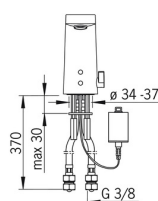

Technické údaje

Vlastnosti průtoku

Průtokové množství při 3 bar (s regulátorem průtoku) **6.0 l/min**

Technické vlastnosti

Velikost DN (jmenovitý rozměr) **DN15**
 Zdroj teplé vody **max. +70°C**
 Pracovní tlak **1-10 bar**
 Velikost přípojky **G3/8**
 Projection **126 mm**
 Zabezpečení proti zpětnému toku (ČSN EN 1717) **EB**
 Materiál **Mosaz**

Nastavení softwaru

Čas dotečení **2 s ± 1 s**
 Max. doba průtoku **2 min**

Elektronické vlastnosti

Baterie **Lithium 2CR5 6 V**

Předpisy

EU Directive **C E EMC Directive 2014/30/EU , RoHS Directive 2011/65/EU**
 Norma EN **EN 15091, ETSI EN 301 489-1 V1.9.2 , ETSI EN 300 328 v2.2.2 , EN 61000-6-1:2007 , EN 61000-6-3:2007+A1:2011+AC:2012 , EN 60335-1:2012+A11+A13+A1+A14+A2+A15:2021, Part 19.11.4**
 Třída ochrany **IP 55**

Schválení a Prohlášení

DVGW **CW-6514CR0161**
 UN38.3 **BP 0001-3**
 Prohlášení o shodě **EMC**

Náhradní díly

SP57162211

	Název	Kód
01	Aerator, M18.5x1, TJ	59913366
02	Senzor, 6 V Ukončeno	59914093
02	Senzor, 6/9/12 V, Bluetooth	59914567
03	Elektromagnetický ventil, 6 V	59914091
04	Membrána elektromagnetického ventilu	1006500V
04	Upevňovací kroužek pro membránu Ukončeno	59914090
05	Regulátor teploty	59914193
06	Ovladač regulátoru teploty	59914189
07	Upevňovací desky	59914132
08	Skříňka s monočlánek, 2CR5 6 V	59914088
09	Monočlánek, 2CR5 6 V	59911670
10	Těsnění, 8x14.3x2	59914087
11	Čistící filtr	59914085
12	Zpětný ventil s filtrem	59914086