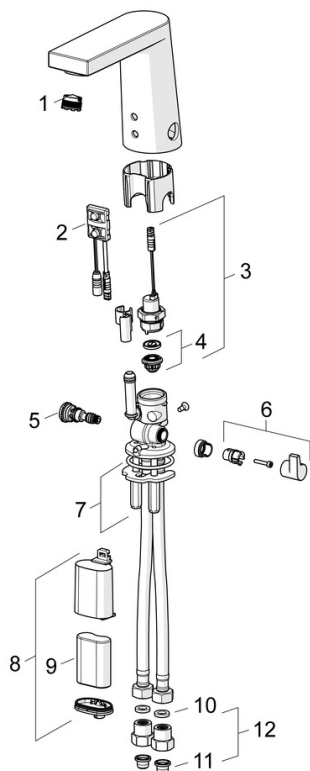

Technické údaje

Vlastnosti průtoku

Průtokové množství při 3 bar (s regulátorem průtoku) **6.0 l/min**

Technické vlastnosti

Velikost DN (jmenovitý rozměr) **DN15**
 Zdroj teplé vody **max. +70°C**
 Pracovní tlak **1-10 bar**
 Velikost přípojky **G3/8**
 Projection **126 mm**
 Zabezpečení proti zpětnému toku (ČSN EN 1717) **EB**
 Materiál **Mosaz**

Nastavení softwaru

Čas dotečení **2 s ± 1 s**
 Max. doba průtoku **2 min**

Elektronické vlastnosti

Baterie **Lithium 2CR5 6 V**

Předpisy

EU Directive **C E EMC Directive 2014/30/EU , RoHS Directive 2011/65/EU**
 Norma EN **EN 15091, ETSI EN 301 489-1 V1.9.2 , ETSI EN 300 328 v2.2.2 , EN 61000-6-1:2007 , EN 61000-6-3:2007+A1:2011+AC:2012 , EN 60335-1:2012+A11+A13+A1+A14+A2+A15:2021, Part 19.11.4**
 Třída ochrany **IP 55**

Schválení a Prohlášení

DVGW **CW-6514CR0161**
 UN38.3 **BP 0001-3**
 Prohlášení o shodě **EMC**

Náhradní díly

SP57162211

	Název	Kód
01	Aerator, M18.5x1, TJ	59913366
02	Senzor, 6 V Ukončeno	59914093
02	Senzor, 6/9/12 V, Bluetooth	59914567
03	Elektromagnetický ventil, 6 V	59914091
04	Membrána elektromagnetického ventilu	1006500V
04	Upevňovací kroužek pro membránu Ukončeno	59914090
05	Regulátor teploty	59914193
06	Ovladač regulátoru teploty	59914189
07	Upevňovací desky	59914132
08	Skříňka s monočlánek, 2CR5 6 V	59914088
09	Monočlánek, 2CR5 6 V	59911670
10	Těsnění, 8x14.3x2	59914087
11	Čistící filtr	59914085
12	Zpětný ventil s filtrem	59914086