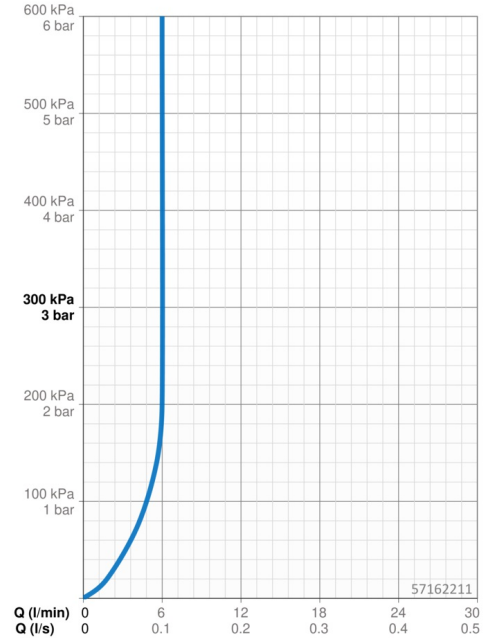

Technické údaje

Vlastnosti průtoku

Průtokové množství při 3 bar (s regulátorem průtoku) **6.0 l/min**

Technické vlastnosti

Velikost DN (jmenovitý rozměr) **DN15**
Zdroj teplé vody **max. +70°C**
Pracovní tlak **1-10 bar**
Velikost přípojky **G3/8**
Projection **126 mm**
Zabezpečení proti zpětnému toku (ČSN EN 1717) **EB**
Materiál **Mosaz**

Nastavení softwaru

Čas dotečení **2 s ± 1 s**
Max. doba průtoku **2 min**

Elektronické vlastnosti

Baterie **Lithium 2CR5 6 V**

Předpisy

EU Directive **C E EMC Directive 2014/30/EU , RoHS Directive 2011/65/EU**
Norma EN **EN 15091, ETSI EN 301 489-1 V1.9.2 , ETSI EN 300 328 v2.2.2 , EN 61000-6-1:2007 , EN 61000-6-3:2007+A1:2011+AC:2012 , EN 60335-1:2012+A11+A13+A1+A14+A2+A15:2021, Part 19.11.4**
Třída ochrany **IP 55**

Schválení a Prohlášení

DVGW **CW-6514CR0161**
UN38.3 **BP 0001-3**
Prohlášení o shodě **EMC**