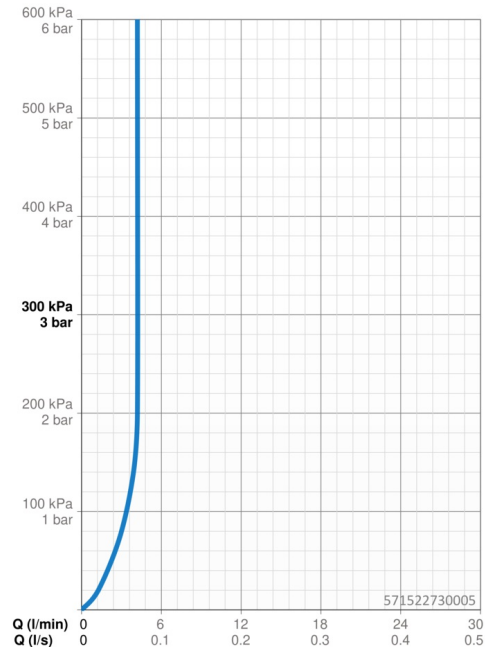

Technické údaje

Vlastnosti průtoku

Průtokové množství při 3 bar (s regulátorem průtoku) **4.2 l/min**

Technické vlastnosti

Velikost DN (jmenovitý rozměr) **DN15**
Zdroj teplé vody **max. +70°C**
Pracovní tlak **0.5-10 bar**
Velikost přípojky **G3/8**
Projection **134 mm**
Zabezpečení proti zpětnému toku (ČSN EN 1717) **AA**
Materiál **Mosaz**

Předpisy

Norma EN **EN 817**
Třída hlučnosti **I (ISO 3822)**

Schválení a Prohlášení

ABP **PA-IX 38026/IO**
Prohlášení o shodě **DoC**
EPD **S-P-06391**