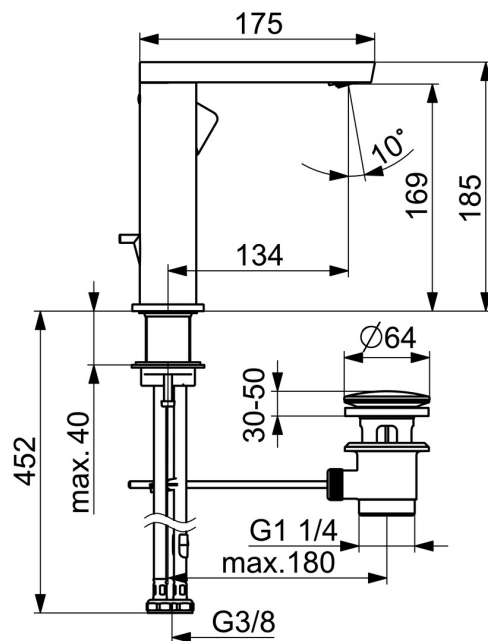

EAN: 4057304018275
static.hansa.com/571522730005

Představujeme ruční sprchu HANSABASIC, která je dokonalým doplňkem každé sprchy. Díky elegantní chromové povrchové úpravě a technologii proti usazování vodního kamene se tato ruční sprcha snadno čistí a udržuje. Tato ruční sprcha s osvěžujícím proudem poskytuje silný proud vody, který aktivuje a osvěžuje tělo. Tento nový výrobek klade důraz na kvalitu a zároveň nabízí vynikající poměr ceny a výkonu. Vyberte si řadu BASIC pro každodenní potěšení z jejího používání.

- Průmysl, Zelená budova, Housing
- Jednopáková s bočním ovládním
- Stojánková
- Chrom
- Otočné výtokové rameno
- PCA® aerátor s konstantním průtokovým množstvím nezávislým na změnách tlaku
- Jedna ovládací páka / rukojeť, Páka se symboly teplé a studené vody
- Mechanický uzávěr odpadu s táhlem
- ϕ 25 mm keramická kartuše pro ovládání teploty a průtoku vody
- Flexibilní připojovací hadice
- Tělo baterie z mosazi DZR
- otočný výtok s aretací ve střední poloze