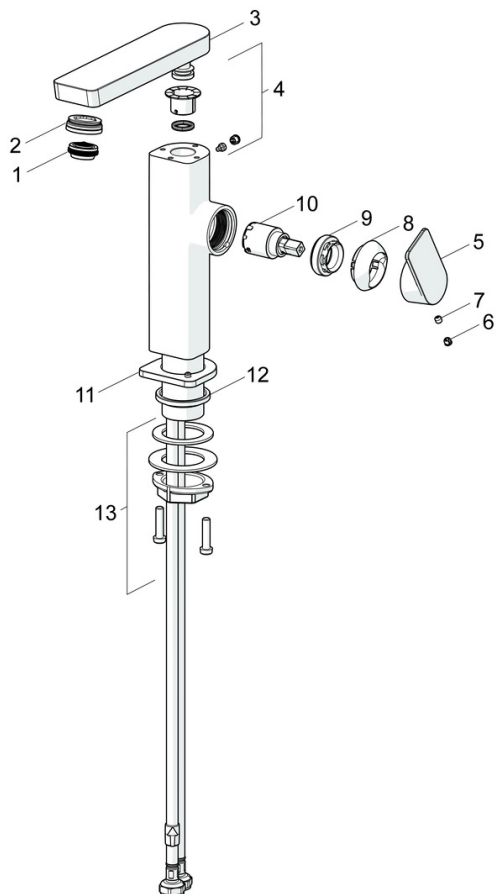

EAN: 4057304018268
static.hansa.com/571522730004

Predstavujeme sprchovú súpravu HANSABASIC – nadčasovú voľbu pre každú modernú kúpeľňu. Tento nástenný set má elegantnú chrómovanú povrchovú úpravu a obsahuje ručnú sprchu, sprchovú lištu, hlavovú sprchu, držiak sprchy a sprchovú hadicu. Vďaka otočnému guľovému kĺbu a technológii proti usadzovaniu vodného kameňa sa ľahko čistí a udržuje. Jednoduché prepínanie medzi ručnou a hlavovou sprchou pomocou tlačidlového prepínača s automatickým resetom. Vyberte si rad BASIC pre každodenné potešenie z jej používania.

Technické údaje

Vlastnosti prietoku

Prietok pri tlaku 3 bar (s ovládačom prietoku) **3.4 l/min**

Technické vlastnosti

Veľkosť DN (menovitý rozmer) **DN15**
 Dodávka teplej vody **max. +70°C**
 Pracovný tlak **0.5-10 bar**
 Spojovacia veľkosť **G3/8**
 Projection **134 mm**
 Spätná klapka (STN EN 1717) **AA**
 Materiál **Mosadz**

Predpisy

Norma EN **EN 817**
 Trieda hlučnosti **I (ISO 3822)**

Schválenia a Prehlásenia

ABP **PA-IX 38026/IO**
 Vyhlásenie o zhode **DoC**
 EPD **S-P-06391**

Náhradné diely

SP57142273

	Názov	Kód
01	Aerator, M24x1 HC SSR-STD	59914015
02	Fitting ring for aerator, M24x1, SW17, (2019-)	59914744
03	Výtokové rameno, L=154	1006400V
04	Tesnenie sada	59911884
05	Ovládacia rukoväť	1000776V
06	Vymedzovacia vložka	59913762
07	Skrutka, M5x8, SW2.5	59904755
08	Krytka Ukončené	59914638
09	Prítlačná matica, M32x1, SW24	59913958
10	Kartuš, 2.5	59913914
11	Kryt príruby	1006394V
12	Gumové tesnenie	59914650
13	Upevňovací set	59913371