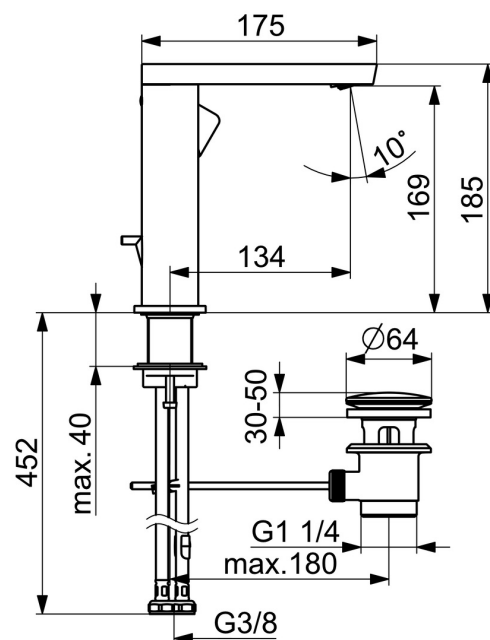

EAN: 4057304018268
static.hansa.com/571522730004

Predstavujeme sprchovú súpravu HANSABASIC – nadčasovú voľbu pre každú modernú kúpeľňu. Tento nástenný set má elegantnú chrómovanú povrchovú úpravu a obsahuje ručnú sprchu, sprchovú lištu, hlavovú sprchu, držiak sprchy a sprchovú hadicu. Vďaka otočnému guľovému kĺbu a technológii proti usadzovaniu vodného kameňa sa ľahko čistí a udržuje. Jednoduché prepínanie medzi ručnou a hlavovou sprchou pomocou tlačidlového prepínača s automatickým resetom. Vyberte si rad BASIC pre každodenné potešenie z jej používania.

- Priemysel, Zelená budova, Housing
- Jednopáková s bočným ovládaním
- Stojanková
- Chróm
- Otočné výtokové rameno
- PCA® - aerátor s konštantným prietokom vody aj pri kolísaní tlaku
- Jedna ovládacia páka / rukoväť, Páka so symbolom teplej a studenej vody
- Odtoková garnitúra s tiahľom
- \varnothing 25 mm keramická kartuša pre ovládanie teploty a prietoku vody
- Flexibilné pripojovacie hadičky
- Telo batérie z mosadze DZR
- otočný výtok s aretáciou v strednej polohe

Technické údaje

Vlastnosti prietoku

Prietok pri tlaku 3 bar (s ovládačom prietoku) **3.4 l/min**

Technické vlastnosti

Veľkosť DN (menovitý rozmer) **DN15**
 Dodávka teplej vody **max. +70°C**
 Pracovný tlak **0.5-10 bar**
 Spojovacia veľkosť **G3/8**
 Projection **134 mm**
 Spätná klapka (STN EN 1717) **AA**
 Materiál **Mosadz**

Predpisy

Norma EN **EN 817**
 Trieda hlučnosti **I (ISO 3822)**

Schválenia a Prehlásenia

ABP **PA-IX 38026/IO**
 Vyhlásenie o zhode **DoC**
 EPD **S-P-06391**

Náhradné diely

SP57142273

	Názov	Kód
01	Aerator, M24x1 HC SSR-STD	59914015
02	Fitting ring for aerator, M24x1, SW17, (2019-)	59914744
03	Výtokové rameno, L=154	1006400V
04	Tesnenie sada	59911884
05	Ovládacia rukoväť	1000776V
06	Vymedzovacia vložka	59913762
07	Skrutka, M5x8, SW2.5	59904755
08	Krytka Ukončené	59914638
09	Prítlačná matica, M32x1, SW24	59913958
10	Kartuš, 2.5	59913914
11	Kryt príruby	1006394V
12	Gumové tesnenie	59914650
13	Upevňovací set	59913371