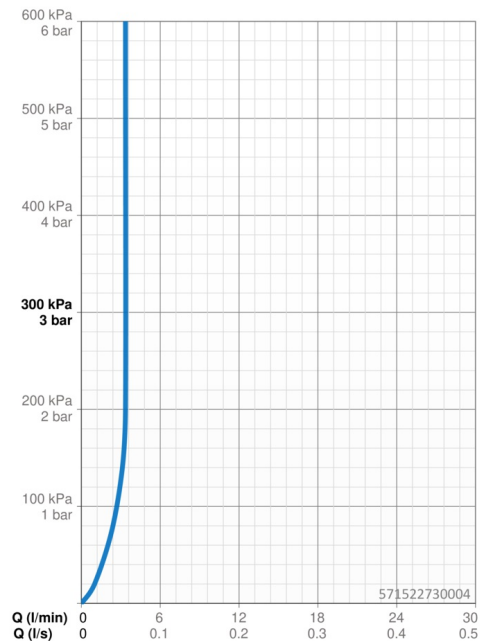

Technické údaje

Vlastnosti prietoku

Prietok pri tlaku 3 bar (s ovládačom prietoku) **3.4 l/min**

Technické vlastnosti

Veľkosť DN (menovitý rozmer) **DN15**
 Dodávka teplej vody **max. +70°C**
 Pracovný tlak **0.5-10 bar**
 Spojovacia veľkosť **G3/8**
 Projection **134 mm**
 Spätná klapka (STN EN 1717) **AA**
 Materiál **Mosadz**

Predpisy

Norma EN **EN 817**
 Trieda hlučnosti **I (ISO 3822)**

Schválenia a Prehlásenia

ABP **PA-IX 38026/IO**
 Vyhlásenie o zhode **DoC**
 EPD **S-P-06391**

Náhradné diely

SP57142273

	Názov	Kód
01	Aerator, M24x1 HC SSR-STD	59914015
02	Fitting ring for aerator, M24x1, SW17, (2019-)	59914744
03	Výtokové rameno, L=154	1006400V
04	Tesnenie sada	59911884
05	Ovládacia rukoväť	1000776V
06	Vymedzovacia vložka	59913762
07	Skrutka, M5x8, SW2.5	59904755
08	Krytka Ukončené	59914638
09	Prítlačná matica, M32x1, SW24	59913958
10	Kartuš, 2.5	59913914
11	Kryt príruby	1006394V
12	Gumové tesnenie	59914650
13	Upevňovací set	59913371