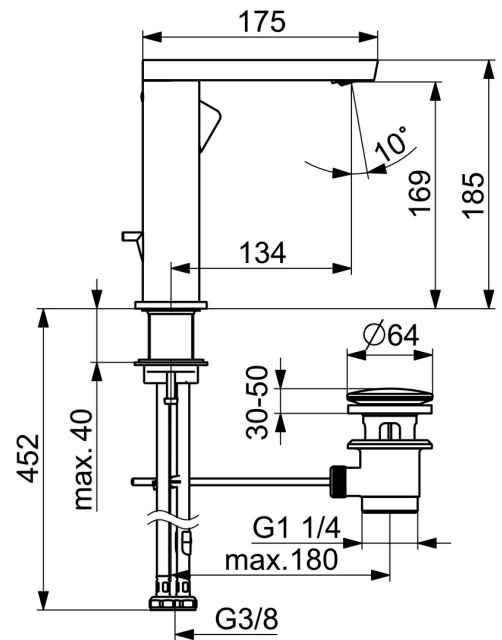

EAN: 4057304018268
static.hansa.com/571522730004

De perfecte combinatie van stijl en functie. Deze wastafelkraan uit de Stela designlijn is de perfecte nieuwe edgy toevoeging aan je badkamer. De chromen oppervlaktebehandeling voegt een vleugje elegantie toe aan elke wastafel. De eenhendel, zijdelings te bedienen kraan met warm en koud symbolen en vaste uitloop maken hem gemakkelijk in gebruik. Het binnenwerk is gemaakt van corrosiebestendig messing, wat zorgt voor duurzaamheid en een lange levensduur. Deze opbouwkraan is perfect voor elke wastafelinstallatie. Upgrade je badkamer met deze tijdloze elegantie voor elk badkamerontwerp.

- Industry, ECO Building, Housing
- Eengreeps, zijbediend
- Wastafelmontage
- Chroom
- Draaibare uitloop
- PCA® mousseur voor een drukonafhankelijke doorstroom
- Eengreeps bediend, Hendel met warm-koud-aanduiding
- Afvoergarnituur met trekstang
- \varnothing 25 mm keramisch binnenwerk voor debiet en temperatuur instelling
- Flexibele aansluitslang(en)
- Kraanhuis gemaakt van DZR messing
- zwenkbare uitloop met vergrendeling in de middenste stand

Technische gegevens

Doorstromingseigenschappen

Doorstroomhoeveelheid bij 3 bar (met debietregelaar) **3.4 l/min**

Technische eigenschappen

DN-maat **DN15**
 Warmwatertoevoer **max. +70°C**
 Werkdruk **0.5-10 bar**
 Aansluitmaat **G3/8**
 Projectie **134 mm**
 Terugstroom beveiliging (EN1717) **AA**
 Materiaal **brass**

	Naam	Code
01	Mousseur, M24x1 HC SSR-STD	59914015
02	Pasring voor schuimstraler, M24x1, SW17, (2019-)	59914744
03	Uitloop, L=154 Chrom	1006400V
04	Dichting	5991884
05	Hendel Chrom	1000776V
06	Binnendeel temperatuurhendel Chrom	59913762
07	Schroef, M5x8, SW2.5	59904755
08	Kap Chrom Stopgezet	59914638
09	Schroefring, M32x1, SW24	59913958
10	Binnenwerk, 2.5	59913914
11	Afdekplaat Chrom	1006394V
12	Wasser	59914650
13	Bevestigingsset	59913371