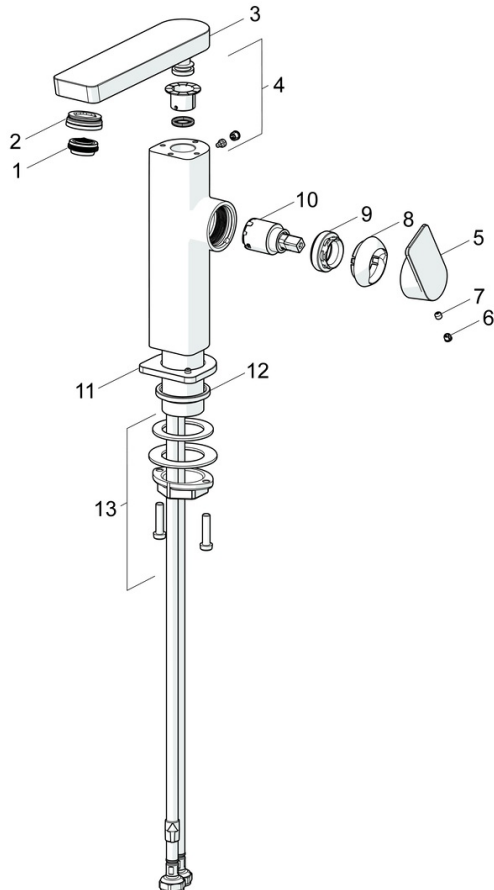

Reserveonderdelen

SP57142273

	Naam	Code
01	Mousseur, M24x1 HC SSR-STD	59914015
02	Pasring voor schuimstraler, M24x1, SW17, (2019-)	59914744
03	Uitloop, L=154 Chrom	1006400V
04	Dichting	5991884
05	Hendel Chrom	1000776V
06	Binnendeel temperatuurhendel Chrom	59913762
07	Schroef, M5x8, SW2.5	59904755
08	Kap Chrom Stopgezet	59914638
09	Schroefring, M32x1, SW24	59913958
10	Binnenwerk, 2.5	59913914
11	Afdekplaat Chrom	1006394V
12	Wasser	59914650
13	Bevestigingsset	59913371