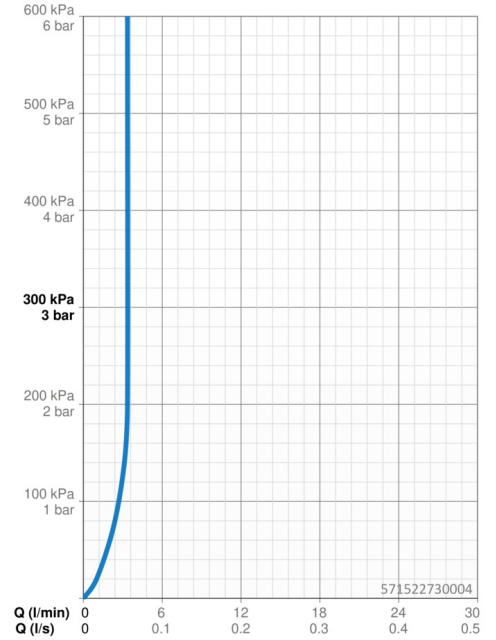

Technische gegevens

Doorstromingseigenschappen

Doorstroomhoeveelheid bij 3 bar (met debietregelaar) **3.4 l/min**

Technische eigenschappen

DN-maat **DN15**
Warmwatertoevoer **max. +70°C**
Werkdruk **0.5-10 bar**
Aansluitmaat **G3/8**
Projectie **134 mm**
Terugstroom beveiliging (EN1717) **AA**
Materiaal **brass**

Voorschriften

EN-norm **EN 817**
Geluidsklasse **I (ISO 3822)**

Toestemmingen en Verklaringen

ABP **PA-IX 38026/IO**
Verklaring van overeenstemming **DoC**
EPD **S-P-06391**