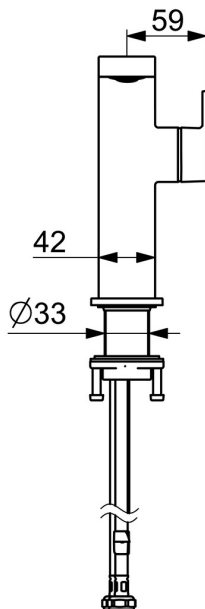

EAN: 4057304018268
static.hansa.com/571522730004

De perfecte combinatie van stijl en functie. Deze wastafelkraan uit de Stela designlijn is de perfecte nieuwe edgy toevoeging aan je badkamer. De chromen oppervlaktebehandeling voegt een vleugje elegantie toe aan elke wastafel. De eenhendel, zijdelings te bedienen kraan met warm en koud symbolen en vaste uitloop maken hem gemakkelijk in gebruik. Het binnenwerk is gemaakt van corrosiebestendig messing, wat zorgt voor duurzaamheid en een lange levensduur. Deze opbouwkraan is perfect voor elke wastafelinstallatie. Upgrade je badkamer met deze tijdloze elegantie voor elk badkamerontwerp.

- Industry, ECO Building, Housing
- Eengreeps, zijbediend
- Wastafelmontage
- Chroom
- Draaibare uitloop
- PCA® mousseur voor een drukonafhankelijke doorstroom
- Eengreeps bediend, Hendel met warm-koud-aanduiding
- Afvoergarnituur met trekstang
- \varnothing 25 mm keramisch binnenwerk voor debiet en temperatuur instelling
- Flexibele aansluitslang(en)
- Kraanhuis gemaakt van DZR messing
- zwenkbare uitloop met vergrendeling in de middenste stand

Technische gegevens

Doorstromingseigenschappen

Doorstroomhoeveelheid bij 3 bar (met debietregelaar) **3.4 l/min**

Technische eigenschappen

DN-maat **DN15**
 Warmwatertoevoer **max. +70°C**
 Werkdruk **0.5-10 bar**
 Aansluitmaat **G3/8**
 Projectie **134 mm**
 Terugstroom beveiliging (EN1717) **AA**
 Materiaal **brass**

	Naam	Code
01	Mousseur, M24x1 HC SSR-STD	59914015
02	Pasring voor schuimstraler, M24x1, SW17, (2019-)	59914744
03	Uitloop, L=154 Chrom	1006400V
04	Dichting	5991884
05	Hendel Chrom	1000776V
06	Binnendeel temperatuurhendel Chrom	59913762
07	Schroef, M5x8, SW2.5	59904755
08	Kap Chrom Stopgezet	59914638
09	Schroefring, M32x1, SW24	59913958
10	Binnenwerk, 2.5	59913914
11	Afdekplaat Chrom	1006394V
12	Wasser	59914650
13	Bevestigingsset	59913371