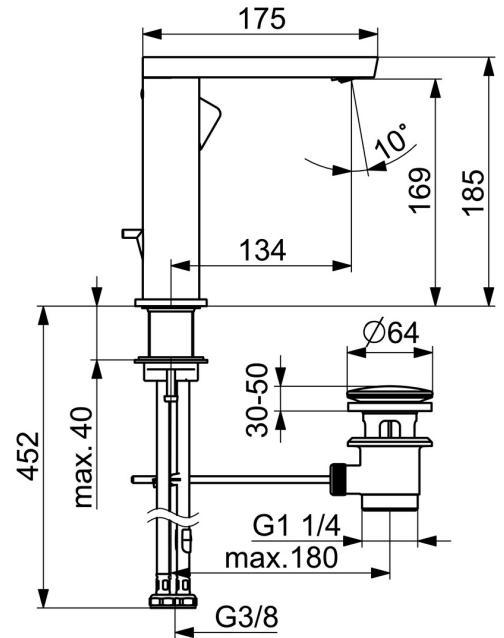

EAN: 4057304018268  
[static.hansa.com/571522730004](http://static.hansa.com/571522730004)

La combinaison parfaite du style et de la fonction. Ce robinet de lavabo de la ligne de design Stela est le complément idéal de votre salle de bains. Son traitement de surface chromé ajoute une touche d'élégance à tout lavabo. Le robinet monocommande à commande latérale avec symboles chaud et froid et le bec fixe le rendent facile à utiliser. Le corps intérieur est en laiton résistant à la corrosion, ce qui garantit sa durabilité et sa longévité. Ce robinet monté sur le pont est parfait pour toute installation de lavabo. Améliorez votre salle de bains avec cette élégance intemporelle qui s'adapte à tous les styles de salle de bains.

- Industry, ECO Building, Housing
- Commande latérale
- Montage sur plaque
- Chrome
- Bec pivotant
- PCA - Mousseur à débit constant indépendamment de la pression
- Levier monocommande, Levier avec symbole C+F
- Vidage avec tirette
- Cartouche céramique de  $\varnothing 25$  mm pour contrôle de température et de débit
- Raccordement par flexibles
- Corps en laiton DZR
- Bec pivotant avec butée en position centrale

### Caractéristiques techniques

Taille DN (diamètre nominal) **DN15**  
 Alimentation en eau chaude **max. +70°C**  
 Pression de service **0.5-10 bar**  
 Taille de raccord **G3/8**  
 Saillie **134 mm**  
 Dispositif de protection (EN1717) **AA**  
 Matériau **brass**

### SP57142273

	Nom	Code
01	Aérateur, M24x1 HC SSR-STD	59914015
02	Fitting ring for aerator, M24x1, SW17, (2019-)	59914744
03	Bec, L=154	1006400V
04	Set de fixation pour bec	59911884
05	Levier	1000776V
06	Butée de réglage	59913762
07	Vis, M5x8, SW2.5	59904755
08	Chape Arrêté	59914638
09	Écrou de maintien, M32x1, SW24	59913958
10	Cartouche, 2.5	59913914
11	Rosaces	1006394V
12	Bague	59914650
13	Ensemble de fixation	59913371