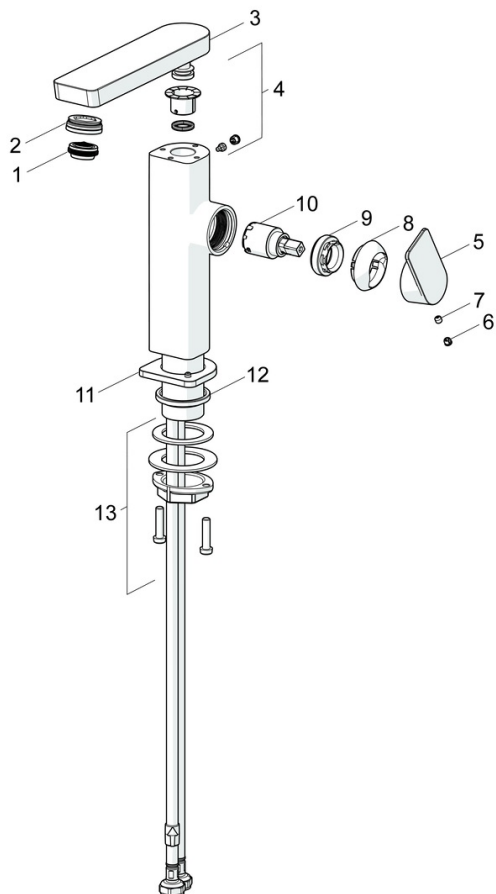

- Industry, ECO Building, Housing
- Commande latérale
- Montage sur plaque
- Chrome
- Bec pivotant
- PCA - Mousseur à débit constant indépendamment de la pression
- Levier monocommande, Levier avec symbole C+F
- Vidage avec tirette
- Cartouche céramique de  $\varnothing 25$  mm pour contrôle de température et de débit
- Raccordement par flexibles
- Corps en laiton DZR
- Bec pivotant avec butée en position centrale

### Caractéristiques techniques

Taille DN (diamètre nominal) **DN15**  
 Alimentation en eau chaude **max. +70°C**  
 Pression de service **0.5-10 bar**  
 Taille de raccord **G3/8**  
 Saillie **134 mm**  
 Dispositif de protection (EN1717) **AA**  
 Matériau **brass**

### SP57142273

	Nom	Code
01	Aérateur, M24x1 HC SSR-STD	59914015
02	Fitting ring for aerator, M24x1, SW17, (2019-)	59914744
03	Bec, L=154	1006400V
04	Set de fixation pour bec	59911884
05	Levier	1000776V
06	Butée de réglage	59913762
07	Vis, M5x8, SW2.5	59904755
08	Chape Arrêté	59914638
09	Écrou de maintien, M32x1, SW24	59913958
10	Cartouche, 2.5	59913914
11	Rosaces	1006394V
12	Bague	59914650
13	Ensemble de fixation	59913371