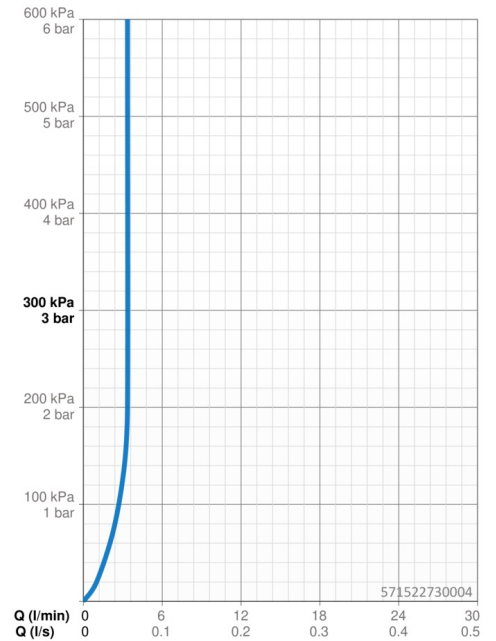

Caractéristiques techniques

Caractéristiques de débit

Débit à 3 bar (avec limiteur de débit) **3.4 l/min**

Caractéristiques techniques

Taille DN (diamètre nominal) **DN15**
Alimentation en eau chaude **max. +70°C**
Pression de service **0.5-10 bar**
Taille de raccord **G3/8**
Saillie **134 mm**
Dispositif de protection (EN1717) **AA**
Matériau **brass**

Règlementations

Norme EN **EN 817**
Classe acoustique **I (ISO 3822)**

Certificats et normes

ABP **PA-IX 38026/IO**
Déclaration de conformité **DoC**
EPD **S-P-06391**