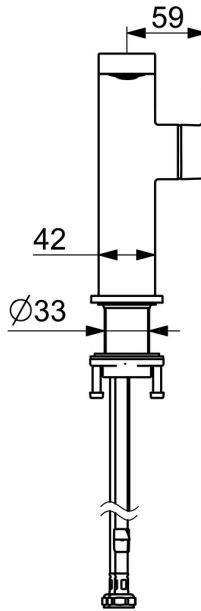

EAN: 4057304018268  
[static.hansa.com/571522730004](http://static.hansa.com/571522730004)

La combinaison parfaite du style et de la fonction. Ce robinet de lavabo de la ligne de design Stela est le complément idéal de votre salle de bains. Son traitement de surface chromé ajoute une touche d'élégance à tout lavabo. Le robinet monocommande à commande latérale avec symboles chaud et froid et le bec fixe le rendent facile à utiliser. Le corps intérieur est en laiton résistant à la corrosion, ce qui garantit sa durabilité et sa longévité. Ce robinet monté sur le pont est parfait pour toute installation de lavabo. Améliorez votre salle de bains avec cette élégance intemporelle qui s'adapte à tous les styles de salle de bains.

- Industry, ECO Building, Housing
- Commande latérale
- Montage sur plaque
- Chrome
- Bec pivotant
- PCA - Mousseur à débit constant indépendamment de la pression
- Levier monocommande, Levier avec symbole C+F
- Vidage avec tirette
- Cartouche céramique de  $\varnothing 25$  mm pour contrôle de température et de débit
- Raccordement par flexibles
- Corps en laiton DZR
- Bec pivotant avec butée en position centrale

### Caractéristiques techniques

Taille DN (diamètre nominal) **DN15**  
 Alimentation en eau chaude **max. +70°C**  
 Pression de service **0.5-10 bar**  
 Taille de raccord **G3/8**  
 Saillie **134 mm**  
 Dispositif de protection (EN1717) **AA**  
 Matériau **brass**

## Pièces de rechange