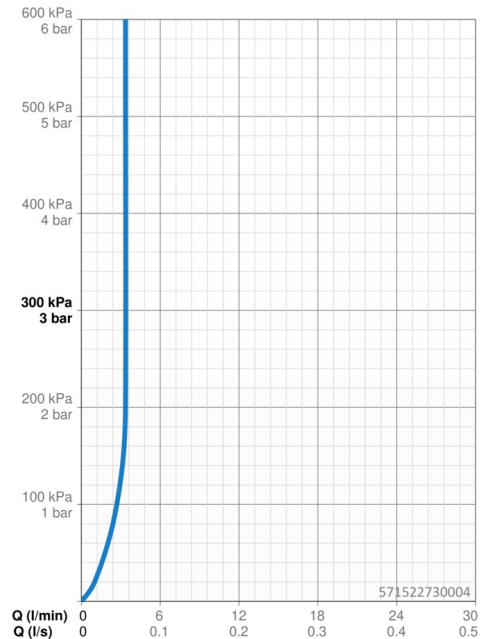

Technické údaje

Vlastnosti průtoku

Průtokové množství při 3 bar (s regulátorem průtoku) **3.4 l/min**

Technické vlastnosti

Velikost DN (jmenovitý rozměr) **DN15**
Zdroj teplé vody **max. +70°C**
Pracovní tlak **0.5-10 bar**
Velikost přípojky **G3/8**
Projection **134 mm**
Zabezpečení proti zpětnému toku (ČSN EN 1717) **AA**
Materiál **Mosaz**

Předpisy

Norma EN **EN 817**
Třída hlučnosti **I (ISO 3822)**

Schválení a Prohlášení

ABP **PA-IX 38026/IO**
Prohlášení o shodě **DoC**
EPD **S-P-06391**