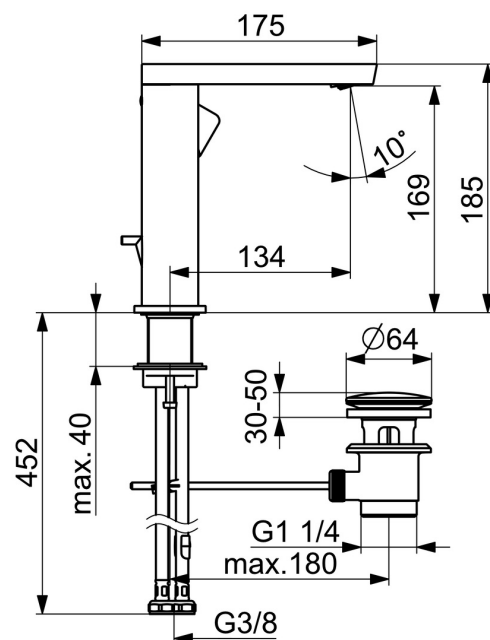

EAN: 4057304018268
static.hansa.com/571522730004

Představujeme sadu horní sprchy HANSABASIC - nadčasovou volbu pro každou moderní koupelnu. Tento nástěnný set má elegantní chromovanou povrchovou úpravu a obsahuje ruční sprchu, sprchovou lištu, horní sprchu, držák sprchy a sprchovou hadici. Díky otočnému kulovému kloubu a technologii proti usazování vodního kamene se snadno čistí a udržuje. Snadné přepínání mezi ruční a horní sprchou pomocí tlačítkového přepínače s automatickým resetem. Vyberte si řadu BASIC pro každodenní potěšení z jejího používání.

- Průmysl, Zelená budova, Housing
- Jednopáková s bočním ovládním
- Stojánková
- Chrom
- Otočné výtokové rameno
- PCA® aerátor s konstantním průtokovým množstvím nezávislým na změnách tlaku
- Jedna ovládací páka / rukojeť, Páka se symboly teplé a studené vody
- Mechanický uzávěr odpadu s táhlem
- $\varnothing$ 25 mm keramická kartuše pro ovládní teploty a průtoku vody
- Flexibilní připojovací hadice
- Tělo baterie z mosazi DZR
- otočný výtok s aretací ve střední poloze