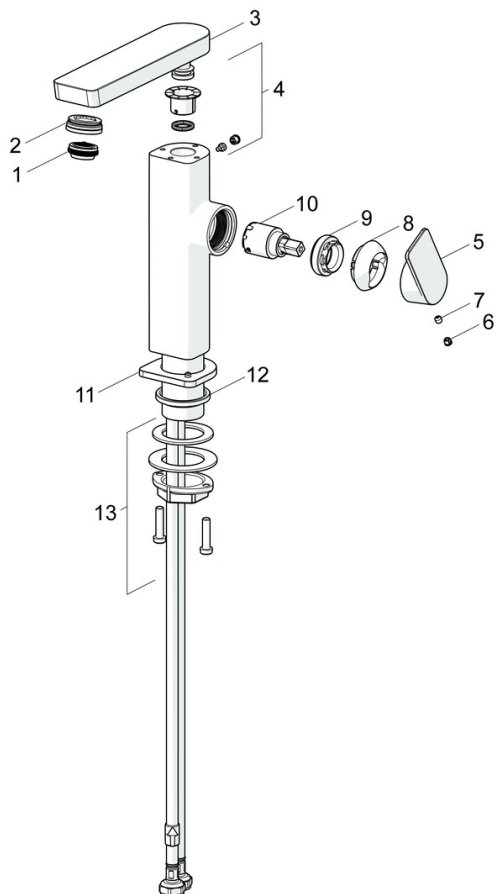

### Technické vlastnosti

Velikost DN (jmenovitý rozměr) **DN15**  
 Zdroj teplé vody **max. +70°C**  
 Pracovní tlak **0.5-10 bar**  
 Velikost přípojky **G3/8**  
 Projection **134 mm**  
 Zabezpečení proti zpětnému toku (ČSN EN 1717) **AA**  
 Materiál **Mosaz**

### SP57142273

	Název	Kód
01	Aerator, M24x1 HC SSR-STD	59914015
02	Fitting ring for aerator, M24x1, SW17, (2019-)	59914744
03	Výtokové rameno, L=154	1006400V
04	Těsnící sada	59911884
05	Páka	1000776V
06	Vymezovací vložka	59913762
07	Šroub, M5x8, SW2.5	59904755
08	Krytka Ukončeno	59914638
09	Upevňovací matice, M32x1, SW24	59913958
10	Kartuše, 2.5	59913914
11	Kryt příruby	1006394V
12	Těsnění	59914650
13	Upevňovací set	59913371