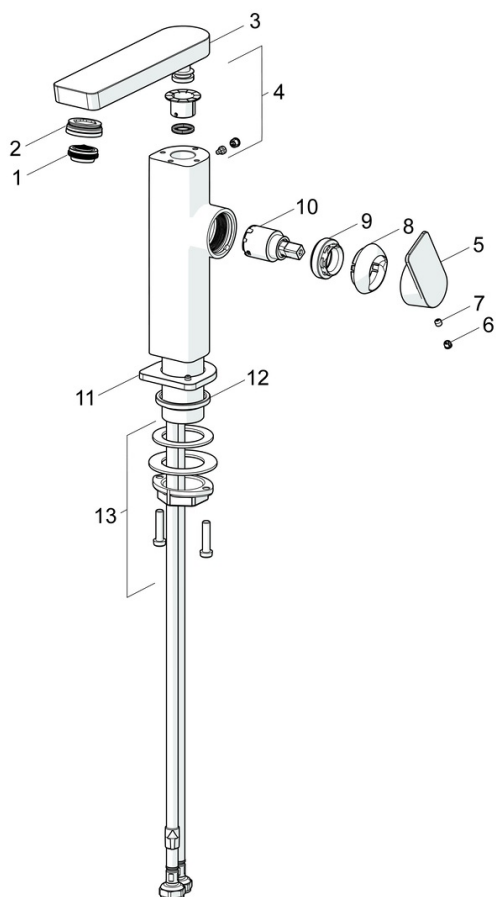

### Technické vlastnosti

Dodávka teplej vody **max. +70°C**  
 Pracovný tlak **0.5-10 bar**  
 Spojovacia veľkosť **G3/8**  
 Projection **134 mm**  
 Spätná klapka (STN EN 1717) **AA**  
 Materiál **Mosadz**

### SP57142273

	Názov	Kód
01	Aerator, M24x1 HC SSR-STD	59914015
02	Fitting ring for aerator, M24x1, SW17, (2019-)	59914744
03	Výtokové rameno, L=154	1006400V
04	Tesnenie sada	59911884
05	Ovládacia rukoväť	1000776V
06	Vymedzovacia vložka	59913762
07	Skrutka, M5x8, SW2.5	59904755
08	Krytka Ukončené	59914638
09	Prítlačná matica, M32x1, SW24	59913958
10	Kartuš, 2.5	59913914
11	Kryt príruby	1006394V
12	Gumové tesnenie	59914650
13	Upevňovací set	59913371