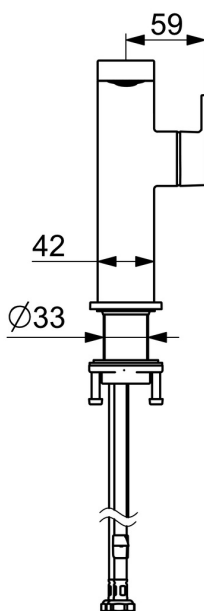

EAN: 4057304015212  
[static.hansa.com/57152273](http://static.hansa.com/57152273)

Hranatý dizajn v kombinácii s elegantnou povrchovou úpravou robí z tejto batérie dokonalý doplnok pre vašu modernú vaňu a sprchu. Vrchná sada ovládanie jednou pákou umožňujú nastavovanie teploty a prietoku vody jedným pohybom. Táto batéria je ideálna pre inštaláciu na okraj vane a je dodávaná s otočným prepínačom, ktorý uľahčuje prepínanie medzi funkciami vane a sprchy. Moderné telo batérie je vyrobené z mosadze odolnej proti korózii, čím je zaistená dlhá životnosť a odolnosť proti vysokým teplotám. Tento špičkový výrobok poskytuje vynikajúcu funkčnosť a nadčasovú eleganciu pre akýkoľvek design kúpeľne.

- Umývadlo
- Jednopáková s bočným ovládaním
- Stojanková
- Chróm
- Otočné výtokové rameno
- PCA® - aerátor s konštantným prietokom vody aj pri kolísaní tlaku, Výkyvný aerátor
- Jedna ovládacia páka / rukoväť, Páka so symbolom teplej a studenej vody
- Odtoková garnitúra s tiahlom
- $\varnothing$  25 mm keramická kartuša pre ovládanie teploty a prietoku vody
- Flexibilné pripojovacie hadičky
- Telo batérie z mosadze DZR
- otočný výtok s aretáciou v strednej polohe

### Technické vlastnosti

Dodávka teplej vody **max. +70°C**  
 Pracovný tlak **0.5-10 bar**  
 Spojovacia veľkosť **G3/8**  
 Projection **134 mm**  
 Spätná klapka (STN EN 1717) **AA**  
 Materiál **Mosadz**

### SP57142273

	Názov	Kód
01	Aerator, M24x1 HC SSR-STD	59914015
02	Fitting ring for aerator, M24x1, SW17, (2019-)	59914744
03	Výtokové rameno, L=154	1006400V
04	Tesnenie sada	59911884
05	Ovládacia rukoväť	1000776V
06	Vymedzovacia vložka	59913762
07	Skrutka, M5x8, SW2.5	59904755
08	Krytka Ukončené	59914638
09	Prítlačná matica, M32x1, SW24	59913958
10	Kartuš, 2.5	59913914
11	Kryt príruby	1006394V
12	Gumové tesnenie	59914650
13	Upevňovací set	59913371