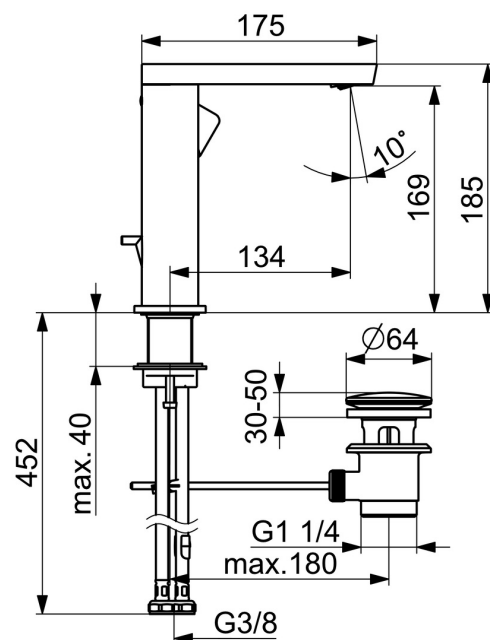

EAN: 4057304015212  
[static.hansa.com/57152273](http://static.hansa.com/57152273)

Hranatý dizajn v kombinácii s elegantnou povrchovou úpravou robí z tejto batérie dokonalý doplnok pre vašu modernú vaňu a sprchu. Vrchná sada ovládanie jednou pákou umožňujú nastavovanie teploty a prietoku vody jedným pohybom. Táto batéria je ideálna pre inštaláciu na okraj vane a je dodávaná s otočným prepínačom, ktorý uľahčuje prepínanie medzi funkciami vane a sprchy. Moderné telo batérie je vyrobené z mosadze odolnej proti korózii, čím je zaistená dlhá životnosť a odolnosť proti vysokým teplotám. Tento špičkový výrobok poskytuje vynikajúcu funkčnosť a nadčasovú eleganciu pre akýkoľvek design kúpeľne.

- Umývadlo
- Jednopáková s bočným ovládaním
- Stojanková
- Chróm
- Otočné výtokové rameno
- PCA® - aerátor s konštantným prietokom vody aj pri kolísaní tlaku, Výkyvný aerátor
- Jedna ovládacia páka / rukoväť, Páka so symbolom teplej a studenej vody
- Odtoková garnitúra s tiahlom
- $\varnothing$  25 mm keramická kartuša pre ovládanie teploty a prietoku vody
- Flexibilné pripojovacie hadičky
- Telo batérie z mosadze DZR
- otočný výtok s aretáciou v strednej polohe

### Technické vlastnosti

Dodávka teplej vody **max. +70°C**  
 Pracovný tlak **0.5-10 bar**  
 Spojovacia veľkosť **G3/8**  
 Projection **134 mm**  
 Spätná klapka (STN EN 1717) **AA**  
 Materiál **Mosadz**

### SP57142273

	Názov	Kód
01	Aerator, M24x1 HC SSR-STD	59914015
02	Fitting ring for aerator, M24x1, SW17, (2019-)	59914744
03	Výtokové rameno, L=154	1006400V
04	Tesnenie sada	59911884
05	Ovládacia rukoväť	1000776V
06	Vymedzovacia vložka	59913762
07	Skrutka, M5x8, SW2.5	59904755
08	Krytka Ukončené	59914638
09	Prítlačná matica, M32x1, SW24	59913958
10	Kartuš, 2.5	59913914
11	Kryt príruby	1006394V
12	Gumové tesnenie	59914650
13	Upevňovací set	59913371