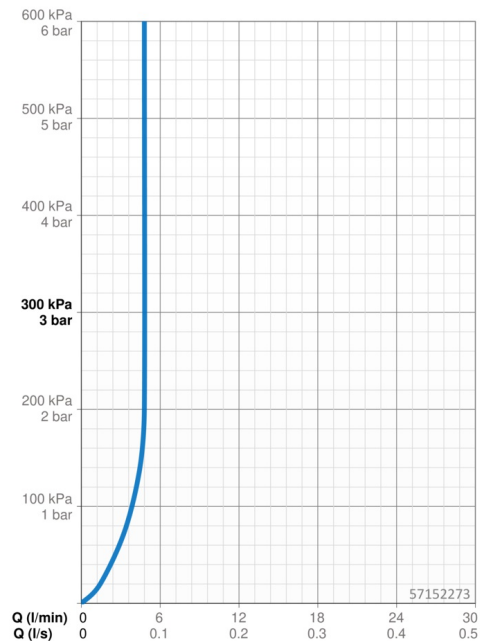

Technické údaje

Vlastnosti prietoku

Prietok pri tlaku 3 bar (s ovládačom prietoku) **4.8 l/min**

Technické vlastnosti

Dodávka teplej vody **max. +70°C**
Pracovný tlak **0.5-10 bar**
Spojovacia veľkosť **G3/8**
Projection **134 mm**
Spätná klapka (STN EN 1717) **AA**
Materiál **Mosadz**

Predpisy

Norma EN **EN 817**
Trieda hlučnosti **I (ISO 3822)**

Schválenia a Prehlásenia

ABP **PA-IX 38026/10**
Vyhlásenie o zhode **DoC**
EPD **S-P-06391**