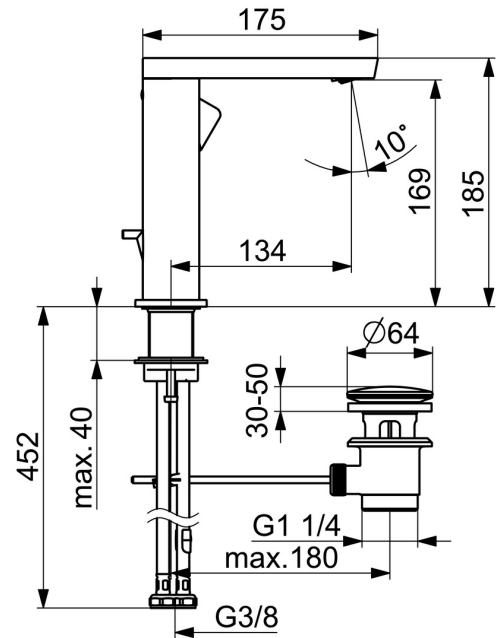

EAN: 4057304015212
static.hansa.com/57152273

"De perfecte combinatie van stijl en functie. Deze wastafelkraan uit de Stela designlijn is de perfecte nieuwe edgy toevoeging aan je badkamer. De chromen oppervlaktebehandeling voegt een vleugje elegantie toe aan elke wastafel. De eengreeps, zijdelings bediende kraan met symbolen voor warm en koud en de vaste uitloop maken hem eenvoudig in gebruik. Het binnenwerk is gemaakt van corrosiebestendig messing, wat duurzaamheid en een lange levensduur garandeert. Deze opbouwkraan is perfect voor elke wastafelinstallatie. Upgrade je badkamer met deze tijdloze elegantie voor elk badkamerontwerp.

- Wastafel
- Eengreeps, zijbediend
- Wastafelmontage
- Chroom
- Draaibare uitloop
- PCA® mousseur voor een drukonafhankelijke doorstroom, Kantelbare mousseur
- Eengreeps bediend, Hendel met warm-koud-aanduiding
- Afvoergarnituur met trekstang
- \varnothing 25 mm keramisch binnenwerk voor debiet en temperatuur instelling
- Flexibele aansluitslang(en)
- Kraanhuis gemaakt van DZR messing
- zwenkbare uitloop met vergrendeling in de middenste stand

Technische gegevens

Doorstromingseigenschappen

Doorstroomhoeveelheid bij 3 bar (met debietregelaar) **4.8 l/min**

Technische eigenschappen

Warmwatertoevoer **max. +70°C**
 Werkdruk **0.5-10 bar**
 Aansluitmaat **G3/8**
 Projection **134 mm**
 Terugstroom beveiliging (EN1717) **AA**
 Materiaal **brass**

	Naam	Code
01	Mousseur, M24x1 HC SSR-STD	59914015
02	Pasring voor schuimstraler, M24x1, SW17, (2019-)	59914744
03	Uitloop, L=154 Chrom	1006400V
04	Dichting	59911884
05	Hendel Chrom	1000776V
06	Binnendeel temperatuurhendel Chrom	59913762
07	Schroef, M5x8, SW2.5	59904755
08	Kap Chrom Stopgezet	59914638
09	Schroefring, M32x1, SW24	59913958
10	Binnenwerk, 2.5	59913914
11	Afdekscherm Chrom	1006394V
12	Wasser	59914650
13	Bevestigingsset	59913371