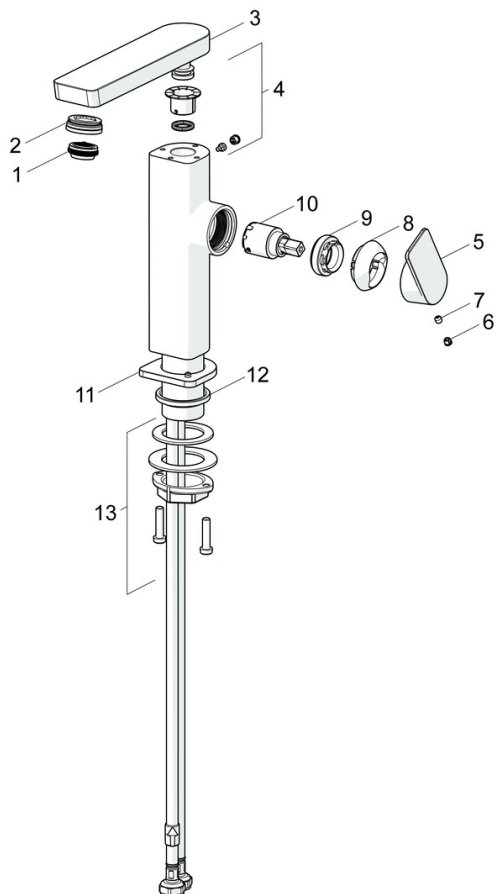

Reserveonderdelen

SP57142273

	Naam	Code
01	Mousseur, M24x1 HC SSR-STD	59914015
02	Pasring voor schuimstraler, M24x1, SW17, (2019-)	59914744
03	Uitloop, L=154 Chrom	1006400V
04	Dichting	59911884
05	Hendel Chrom	1000776V
06	Binnendeel temperatuurhendel Chrom	59913762
07	Schroef, M5x8, SW2.5	59904755
08	Kap Chrom Stopgezet	59914638
09	Schroefring, M32x1, SW24	59913958
10	Binnenwerk, 2.5	59913914
11	Afdekscherm Chrom	1006394V
12	Wasser	59914650
13	Bevestigingsset	59913371