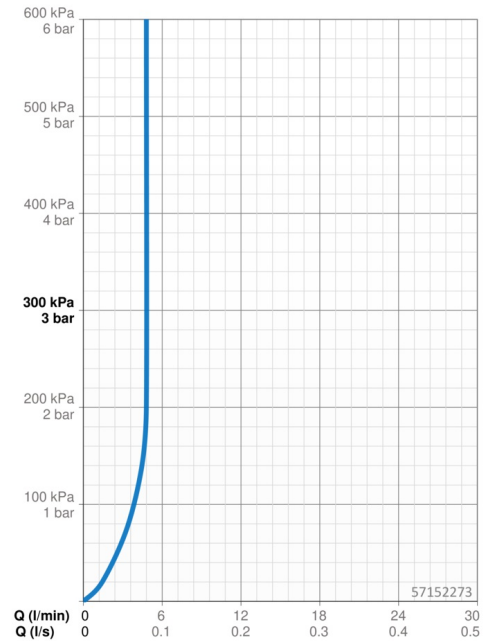

Technische gegevens

Doorstromingseigenschappen

Doorstroomhoeveelheid bij 3 bar (met debietregelaar) **4.8 l/min**

Technische eigenschappen

Warmwatertoevoer **max. +70°C**
Werkdruk **0.5-10 bar**
Aansluitmaat **G3/8**
Projection **134 mm**
Terugstroom beveiliging (EN1717) **AA**
Materiaal **brass**

Voorschriften

EN-norm **EN 817**
Geluidsklasse **I (ISO 3822)**

Toestemmingen en Verklaringen

ABP **PA-IX 38026/10**
Verklaring van overeenstemming **DoC**
EPD **S-P-06391**