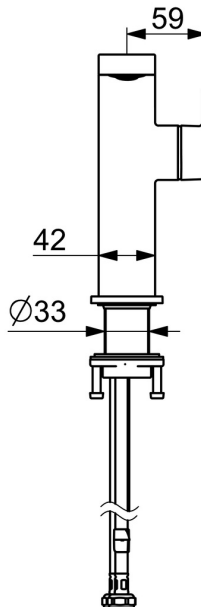

EAN: 4057304015212
static.hansa.com/57152273

"De perfecte combinatie van stijl en functie. Deze wastafelkraan uit de Stela designlijn is de perfecte nieuwe edgy toevoeging aan je badkamer. De chromen oppervlaktebehandeling voegt een vleugje elegantie toe aan elke wastafel. De eengreeps, zijdelings bediende kraan met symbolen voor warm en koud en de vaste uitloop maken hem eenvoudig in gebruik. Het binnenwerk is gemaakt van corrosiebestendig messing, wat duurzaamheid en een lange levensduur garandeert. Deze opbouwkraan is perfect voor elke wastafelinstallatie. Upgrade je badkamer met deze tijdloze elegantie voor elk badkamerontwerp.

- Wastafel
- Eengreeps, zijbediend
- Wastafelmontage
- Chroom
- Draaibare uitloop
- PCA® mousseur voor een drukonafhankelijke doorstroom, Kantelbare mousseur
- Eengreeps bediend, Hendel met warm-koud-aanduiding
- Afvoergarnituur met trekstang
- \varnothing 25 mm keramisch binnenwerk voor debiet en temperatuur instelling
- Flexibele aansluitslang(en)
- Kraanhuis gemaakt van DZR messing
- zwenkbare uitloop met vergrendeling in de middenste stand

Technische gegevens

Doorstromingseigenschappen

Doorstroomhoeveelheid bij 3 bar (met debietregelaar) **4.8 l/min**

Technische eigenschappen

Warmwatertoevoer **max. +70°C**
 Werkdruk **0.5-10 bar**
 Aansluitmaat **G3/8**
 Projection **134 mm**
 Terugstroom beveiliging (EN1717) **AA**
 Materiaal **brass**

	Naam	Code
01	Mousseur, M24x1 HC SSR-STD	59914015
02	Pasring voor schuimstraler, M24x1, SW17, (2019-)	59914744
03	Uitloop, L=154 Chrom	1006400V
04	Dichting	59911884
05	Hendel Chrom	1000776V
06	Binnendeel temperatuurhendel Chrom	59913762
07	Schroef, M5x8, SW2.5	59904755
08	Kap Chrom Stopgezet	59914638
09	Schroefring, M32x1, SW24	59913958
10	Binnenwerk, 2.5	59913914
11	Afdekscherm Chrom	1006394V
12	Wasser	59914650
13	Bevestigingsset	59913371