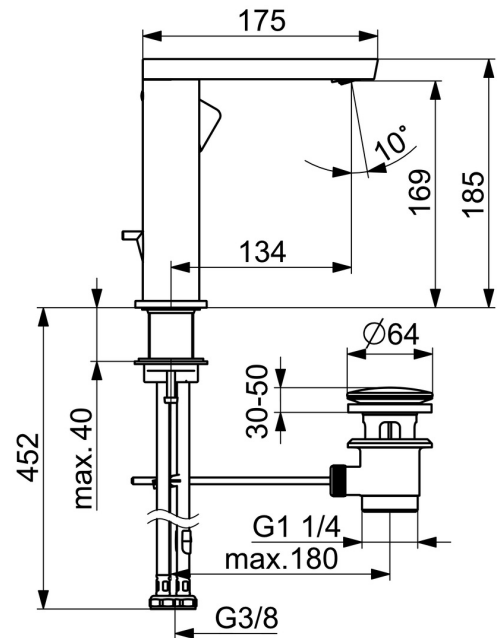

EAN: 4057304015212
static.hansa.com/57152273

La combinaison parfaite du style et de la fonction. Ce robinet de lavabo de la ligne de design Stela est le complément idéal de votre salle de bains. Son traitement de surface chromé ajoute une touche d'élégance à tout lavabo. Le robinet monocommande à commande latérale avec symboles chaud et froid et le bec fixe le rendent facile à utiliser. Le corps intérieur est en laiton résistant à la corrosion, ce qui garantit sa durabilité et sa longévité. Ce robinet monté sur le pont est parfait pour l'installation d'un lavabo. Améliorez votre salle de bains avec cette élégance intemporelle qui s'adapte à tous les styles de salle de bains.

- Lavabo
- Commande latérale
- Montage sur plaque
- Chrome
- Bec pivotant
- PCA - Mousseur à débit constant indépendamment de la pression, Angle de l'aérateur ajustable
- Levier monocommande, Levier avec symbole C+F
- Vidage avec tirette
- Cartouche céramique de $\varnothing 25$ mm pour contrôle de température et de débit
- Raccordement par flexibles
- Corps en laiton DZR
- Bec pivotant avec butée en position centrale

Caractéristiques techniques

Caractéristiques de débit

Débit à 3 bar (avec limiteur de débit) **4.8 l/min**

Caractéristiques techniques

Alimentation en eau chaude **max. +70°C**
 Pression de service **0.5-10 bar**
 Taille de raccord **G3/8**
 Saillie **134 mm**
 Dispositif de protection (EN1717) **AA**
 Matériau **brass**