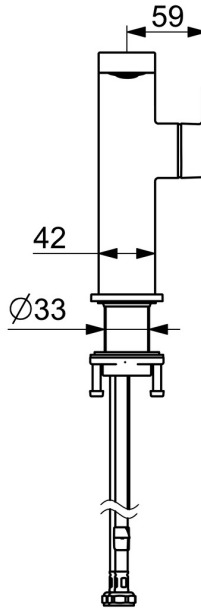

EAN: 4057304015212
static.hansa.com/57152273

La combinaison parfaite du style et de la fonction. Ce robinet de lavabo de la ligne de design Stela est le complément idéal de votre salle de bains. Son traitement de surface chromé ajoute une touche d'élégance à tout lavabo. Le robinet monocommande à commande latérale avec symboles chaud et froid et le bec fixe le rendent facile à utiliser. Le corps intérieur est en laiton résistant à la corrosion, ce qui garantit sa durabilité et sa longévité. Ce robinet monté sur le pont est parfait pour l'installation d'un lavabo. Améliorez votre salle de bains avec cette élégance intemporelle qui s'adapte à tous les styles de salle de bains.

- Lavabo
- Commande latérale
- Montage sur plaque
- Chrome
- Bec pivotant
- PCA - Mousseur à débit constant indépendamment de la pression, Angle de l'aérateur ajustable
- Levier monocommande, Levier avec symbole C+F
- Vidage avec tirette
- Cartouche céramique de $\varnothing 25$ mm pour contrôle de température et de débit
- Raccordement par flexibles
- Corps en laiton DZR
- Bec pivotant avec butée en position centrale

Caractéristiques techniques

Caractéristiques de débit

Débit à 3 bar (avec limiteur de débit) **4.8 l/min**

Caractéristiques techniques

Alimentation en eau chaude **max. +70°C**
 Pression de service **0.5-10 bar**
 Taille de raccord **G3/8**
 Saillie **134 mm**
 Dispositif de protection (EN1717) **AA**
 Matériau **brass**