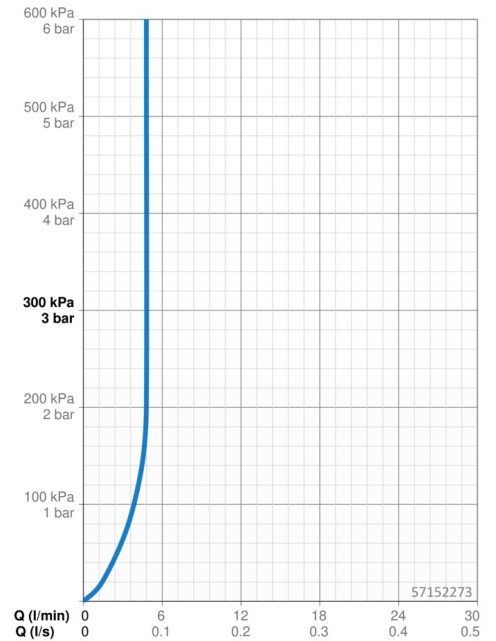

Caractéristiques techniques

Caractéristiques de débit

Débit à 3 bar (avec limiteur de débit) **4.8 l/min**

Caractéristiques techniques

Alimentation en eau chaude **max. +70°C**
Pression de service **0.5-10 bar**
Taille de raccord **G3/8**
Saillie **134 mm**
Dispositif de protection (EN1717) **AA**
Matériau **brass**

Règlementations

Norme EN **EN 817**
Classe acoustique **I (ISO 3822)**

Certificats et normes

ABP **PA-IX 38026/10**
Déclaration de conformité **DoC**
EPD **S-P-06391**