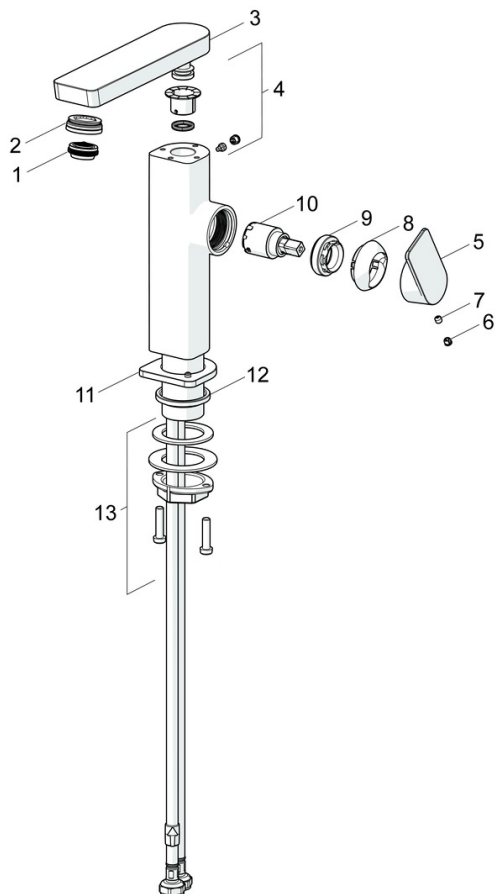

- Lavabo
- Commande latérale
- Montage sur plaque
- Chrome
- Bec pivotant
- PCA - Mousseur à débit constant indépendamment de la pression, Angle de l'aérateur ajustable
- Levier monocommande, Levier avec symbole C+F
- Vidage avec tirette
- Cartouche céramique de $\varnothing 25$ mm pour contrôle de température et de débit
- Raccordement par flexibles
- Corps en laiton DZR
- Bec pivotant avec butée en position centrale

Caractéristiques techniques

Caractéristiques de débit

Débit à 3 bar (avec limiteur de débit) **4.8 l/min**

Caractéristiques techniques

Alimentation en eau chaude **max. +70°C**
 Pression de service **0.5-10 bar**
 Taille de raccord **G3/8**
 Saillie **134 mm**
 Dispositif de protection (EN1717) **AA**
 Matériau **brass**

Règlementations

Norme EN **EN 817**
 Classe acoustique **I (ISO 3822)**

Certificats et normes

ABP **PA-IX 38026/10**
 Déclaration de conformité **DoC**
 EPD **S-P-06391**

Pièces de rechange

SP57142273

	Nom	Code
01	Aérateur, M24x1 HC SSR-STD	59914015
02	Fitting ring for aerator, M24x1, SW17, (2019-)	59914744
03	Bec, L=154	1006400V
04	Set de fixation pour bec	59911884
05	Levier	1000776V
06	Butée de réglage	59913762
07	Vis, M5x8, SW2.5	59904755
08	Chape Arrêté	59914638
09	Écrou de maintien, M32x1, SW24	59913958
10	Cartouche, 2.5	59913914
11	Rosaces	1006394V
12	Bague	59914650
13	Ensemble de fixation	59913371