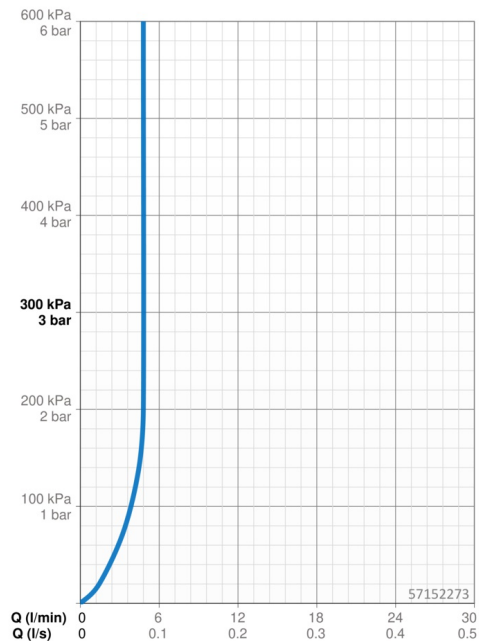

Technische Daten

Durchflusseigenschaften

Durchfluss bei 3 bar (mit Durchflussregler) **4.8 l/min**

Technische Eigenschaften

Warmwasserversorgung **max. +70°C**
Arbeitsdruck **0.5-10 bar**
Anschlussgröße **G3/8**
Ausladung **134 mm**
Sicherungseinrichtung (EN1717) **AA**
Werkstoff **Messing**

Vorschriften

EN Standard **EN 817**
Geräuschklasse **I (ISO 3822)**

Zulassungen und Deklarationen

ABP **PA-IX 38026/10**
Konformitätserklärung **DoC**
EPD **S-P-06391**