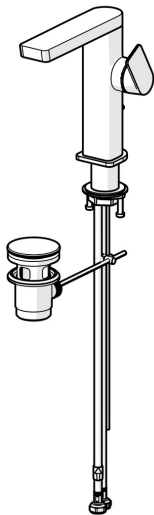

EAN: 4057304015212
static.hansa.com/57152273

Die perfekte Kombination aus Stil und Funktion. Diese Waschtischarmatur aus der Designlinie HANSASTELA ist die perfekte Ergänzung für Ihr Badezimmer. Ihre verchromte Oberfläche verleiht jedem Waschtisch einen Hauch von Eleganz. Der von oben zu bedienende Einhebelmischer mit Warm- und Kaltwasserkennezeichnung und feststehendem Auslauf lässt sich intuitiv bedienen. Der Innenkörper ist aus korrosionsbeständigem Messing gefertigt und garantiert Langlebigkeit und Haltbarkeit. Diese Waschtischarmatur eignet sich ideal für jegliche Waschbeckeninstallation. Verschönern Sie Ihr Bad mit dieser zeitlosen Eleganz für jedes Baddesign.

- Waschtisch
- Einhebelmischer, Seitenbedient
- Standmontage
- Chrom
- Schwenkbarer Auslauf
- PCA® konstante Durchflussleistung unabhängig vom Fließdruck, Schwenkbar
- Einhandbedienhebel/Griff, Hebel mit W+K-Kennzeichnung
- Ablaufgarnitur mit Zugstange
- $\varnothing 2.5$ Steuerpatrone mit keramischen Dichtscheiben zur Wassermengen- und Temperatureinstellung
- Anschluss über flexible Druckschläuche
- Armaturenkörper aus entzinkungsbeständigem Messing (DZR)
- Schwenkauslauf mit Arretierung in mittlerer Position

Technische Daten

Durchflusseigenschaften

Durchfluss bei 3 bar (mit Durchflussregler) **4.8 l/min**

Technische Eigenschaften

Warmwasserversorgung **max. +70°C**
 Arbeitsdruck **0.5-10 bar**
 Anschlussgröße **G3/8**
 Ausladung **134 mm**
 Sicherungseinrichtung (EN1717) **AA**
 Werkstoff **Messing**