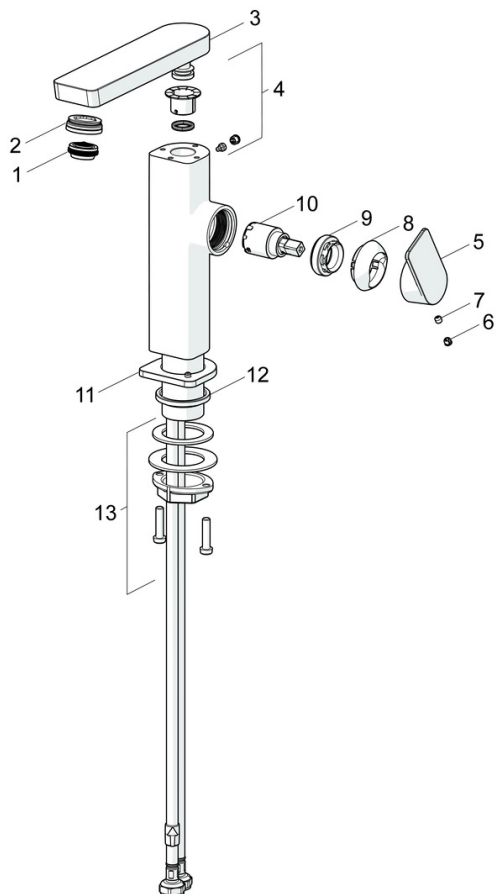

- Waschtisch
- Einhebelmischer, Seitenbedient
- Standmontage
- Chrom
- Schwenkbarer Auslauf
- PCA® konstante Durchflussleistung unabhängig vom Fließdruck, Schwenkbar
- Einhandbedienhebel/Griff, Hebel mit W+K-Kennzeichnung
- Ablaufgarnitur mit Zugstange
- $\varnothing 2.5$ Steuerpatrone mit keramischen Dichtscheiben zur Wassermengen- und Temperatureinstellung
- Anschluss über flexible Druckschläuche
- Armaturenkörper aus entzinkungsbeständigem Messing (DZR)
- Schwenkauslauf mit Arretierung in mittlerer Position

Technische Daten

Durchflusseigenschaften

Durchfluss bei 3 bar (mit Durchflussregler) **4.8 l/min**

Technische Eigenschaften

Warmwasserversorgung **max. +70°C**
 Arbeitsdruck **0.5-10 bar**
 Anschlussgröße **G3/8**
 Ausladung **134 mm**
 Sicherungseinrichtung (EN1717) **AA**
 Werkstoff **Messing**

Vorschriften

EN Standard **EN 817**
 Geräuschklasse **I (ISO 3822)**

Zulassungen und Deklarationen

ABP **PA-IX 38026/10**
 Konformitätserklärung **DoC**
 EPD **S-P-06391**

Ersatzteile

SP57142273

	Name	Art.-Nr.
01	Luftsprudler, M24x1 HC SSR-STD	59914015
02	Montagering für Luftsprudler, M24x1, SW17, (2019-)	59914744
03	Auslauf, L=154	1006400V
04	Dichtungsset	59911884
05	Hebel	1000776V
06	Blindstopfen	59913762
07	Schraube, M5x8, SW2.5	59904755
08	Abdeckkappe Ausgelaufen	59914638
09	Gegenmutter, M32x1, SW24	59913958
10	Kartusche, 2.5	59913914
11	Rosette	1006394V
12	Bodendichtung	59914650
13	Befestigungssatz	59913371