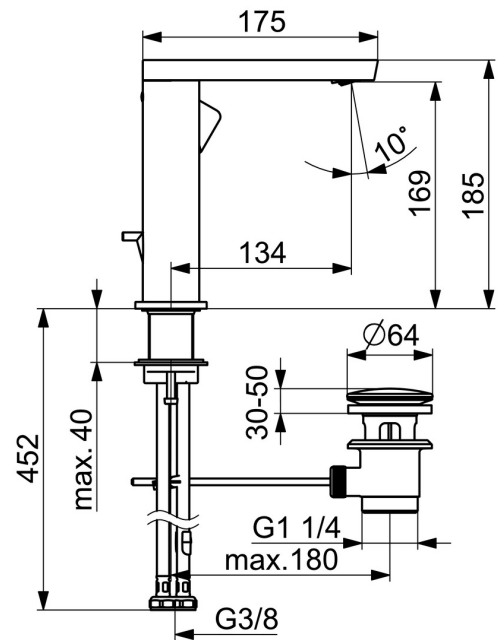

EAN: 4057304015212
static.hansa.com/57152273

Die perfekte Kombination aus Stil und Funktion. Diese Waschtischarmatur aus der Designlinie HANSASTELA ist die perfekte Ergänzung für Ihr Badezimmer. Ihre verchromte Oberfläche verleiht jedem Waschtisch einen Hauch von Eleganz. Der von oben zu bedienende Einhebelmischer mit Warm- und Kaltwasserkennezeichnung und feststehendem Auslauf lässt sich intuitiv bedienen. Der Innenkörper ist aus korrosionsbeständigem Messing gefertigt und garantiert Langlebigkeit und Haltbarkeit. Diese Waschtischarmatur eignet sich ideal für jegliche Waschbeckeninstallation. Verschönern Sie Ihr Bad mit dieser zeitlosen Eleganz für jedes Baddesign.

- Waschtisch
- Einhebelmischer, Seitenbedient
- Standmontage
- Chrom
- Schwenkbarer Auslauf
- PCA® konstante Durchflussleistung unabhängig vom Fließdruck, Schwenkbar
- Einhandbedienhebel/Griff, Hebel mit W+K-Kennzeichnung
- Ablaufgarnitur mit Zugstange
- $\varnothing 2.5$ Steuerpatrone mit keramischen Dichtscheiben zur Wassermengen- und Temperatureinstellung
- Anschluss über flexible Druckschläuche
- Armaturenkörper aus entzinkungsbeständigem Messing (DZR)
- Schwenkauslauf mit Arretierung in mittlerer Position

Technische Daten

Durchflusseigenschaften

Durchfluss bei 3 bar (mit Durchflussregler) **4.8 l/min**

Technische Eigenschaften

Warmwasserversorgung **max. +70°C**
 Arbeitsdruck **0.5-10 bar**
 Anschlussgröße **G3/8**
 Ausladung **134 mm**
 Sicherungseinrichtung (EN1717) **AA**
 Werkstoff **Messing**