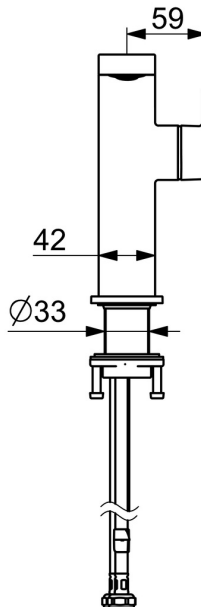

EAN: 4057304015212
static.hansa.com/57152273

Die perfekte Kombination aus Stil und Funktion. Diese Waschtischarmatur aus der Designlinie HANSASTELA ist die perfekte Ergänzung für Ihr Badezimmer. Ihre verchromte Oberfläche verleiht jedem Waschtisch einen Hauch von Eleganz. Der von oben zu bedienende Einhebelmischer mit Warm- und Kaltwasserkennezeichnung und feststehendem Auslauf lässt sich intuitiv bedienen. Der Innenkörper ist aus korrosionsbeständigem Messing gefertigt und garantiert Langlebigkeit und Haltbarkeit. Diese Waschtischarmatur eignet sich ideal für jegliche Waschbeckeninstallation. Verschönern Sie Ihr Bad mit dieser zeitlosen Eleganz für jedes Baddesign.

- Waschtisch
- Einhebelmischer, Seitenbedient
- Standmontage
- Chrom
- Schwenkbarer Auslauf
- PCA® konstante Durchflussleistung unabhängig vom Fließdruck, Schwenkbar
- Einhandbedienhebel/Griff, Hebel mit W+K-Kennzeichnung
- Ablaufgarnitur mit Zugstange
- $\varnothing 2.5$ Steuerpatrone mit keramischen Dichtscheiben zur Wassermengen- und Temperatureinstellung
- Anschluss über flexible Druckschläuche
- Armaturenkörper aus entzinkungsbeständigem Messing (DZR)
- Schwenkauslauf mit Arretierung in mittlerer Position

Technische Daten

Durchflusseigenschaften

Durchfluss bei 3 bar (mit Durchflussregler) **4.8 l/min**

Technische Eigenschaften

Warmwasserversorgung **max. +70°C**
 Arbeitsdruck **0.5-10 bar**
 Anschlussgröße **G3/8**
 Ausladung **134 mm**
 Sicherungseinrichtung (EN1717) **AA**
 Werkstoff **Messing**