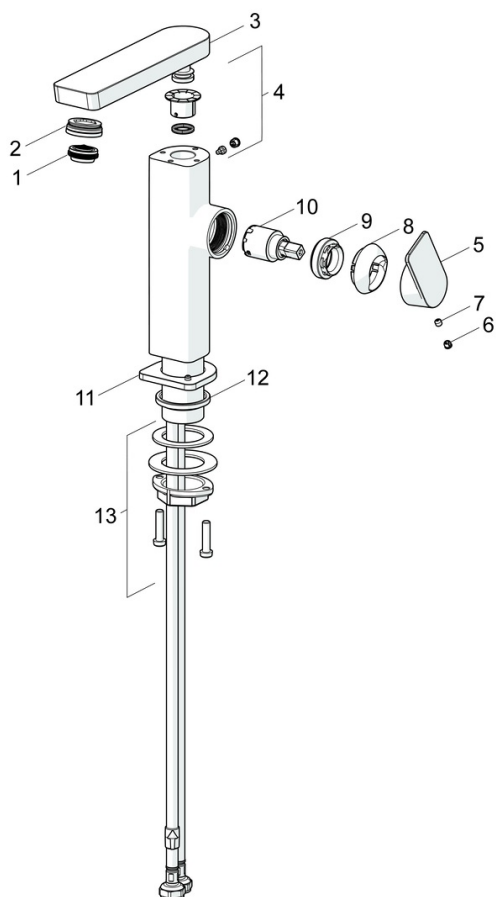

EAN: 4057304015212
static.hansa.com/57152273

Hranatý design v kombinaci s elegantní povrchovou úpravou dělá z této baterie dokonalý doplněk pro vaši moderní vanu a sprchu. Vrchní sada a ovládání jednou pákou umožňují nastavování teploty a průtoku vody jedním pohybem. Tato baterie je ideální pro instalaci na okraj vany a je dodávána s otočným přepínačem, který usnadňuje přepínání mezi funkcemi vany a sprchy. Moderní tělo baterie je vyrobeno z mosazi odolné proti korozi, čímž je zajištěna dlouhá životnost a odolnost proti vysokým teplotám. Tento špičkový výrobek poskytuje vynikající funkčnost a nadčasovou eleganci pro jakýkoli design koupelny.

Technické údaje

Vlastnosti průtoku

Průtokové množství při 3 bar (s regulátorem průtoku) **4.8 l/min**

Technické vlastnosti

Zdroj teplé vody **max. +70°C**
 Pracovní tlak **0.5-10 bar**
 Velikost přípojky **G3/8**
 Projection **134 mm**
 Zabezpečení proti zpětnému toku (ČSN EN 1717) **AA**
 Materiál **Mosaz**

Předpisy

Norma EN **EN 817**
 Třída hlučnosti **I (ISO 3822)**

Schválení a Prohlášení

ABP **PA-IX 38026/10**
 Prohlášení o shodě **DoC**
 EPD **S-P-06391**

Náhradní díly

SP57142273

	Název	Kód
01	Aerator, M24x1 HC SSR-STD	59914015
02	Fitting ring for aerator, M24x1, SW17, (2019-)	59914744
03	Výtokové rameno, L=154	1006400V
04	Těsnící sada	59911884
05	Páka	1000776V
06	Vymezovací vložka	59913762
07	Šroub, M5x8, SW2.5	59904755
08	Krytka Ukončeno	59914638
09	Upevňovací matice, M32x1, SW24	59913958
10	Kartuše, 2.5	59913914
11	Kryt příruby	1006394V
12	Těsnění	59914650
13	Upevňovací set	59913371