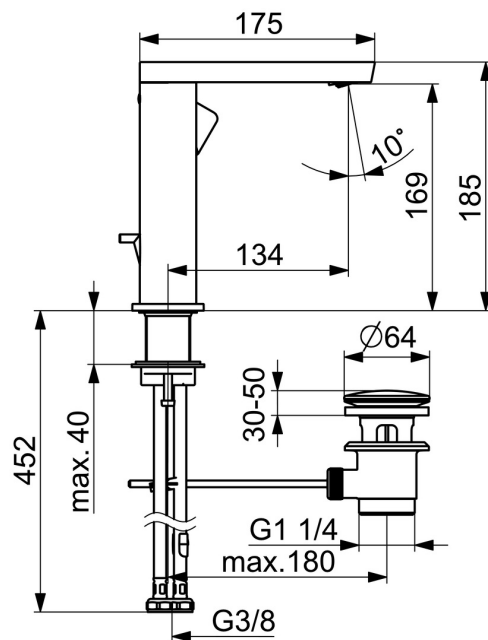

EAN: 4057304015212
static.hansa.com/57152273

Hranatý design v kombinaci s elegantní povrchovou úpravou dělá z této baterie dokonalý doplněk pro vaši moderní vanu a sprchu. Vrchní sada a ovládání jednou pákou umožňují nastavování teploty a průtoku vody jedním pohybem. Tato baterie je ideální pro instalaci na okraj vany a je dodávána s otočným přepínačem, který usnadňuje přepínání mezi funkcemi vany a sprchy. Moderní tělo baterie je vyrobeno z mosazi odolné proti korozi, čímž je zajištěna dlouhá životnost a odolnost proti vysokým teplotám. Tento špičkový výrobek poskytuje vynikající funkčnost a nadčasovou eleganci pro jakýkoli design koupelny.

Technické údaje

Vlastnosti průtoku

Průtokové množství při 3 bar (s regulátorem průtoku) **4.8 l/min**

Technické vlastnosti

Zdroj teplé vody **max. +70°C**
 Pracovní tlak **0.5-10 bar**
 Velikost přípojky **G3/8**
 Projection **134 mm**
 Zabezpečení proti zpětnému toku (ČSN EN 1717) **AA**
 Materiál **Mosaz**

Předpisy

Norma EN **EN 817**
 Třída hlučnosti **I (ISO 3822)**

Schválení a Prohlášení

ABP **PA-IX 38026/10**
 Prohlášení o shodě **DoC**
 EPD **S-P-06391**

Náhradní díly

SP57142273

	Název	Kód
01	Aerator, M24x1 HC SSR-STD	59914015
02	Fitting ring for aerator, M24x1, SW17, (2019-)	59914744
03	Výtokové rameno, L=154	1006400V
04	Těsnící sada	59911884
05	Páka	1000776V
06	Vymezovací vložka	59913762
07	Šroub, M5x8, SW2.5	59904755
08	Krytka Ukončeno	59914638
09	Upevňovací matice, M32x1, SW24	59913958
10	Kartuše, 2.5	59913914
11	Kryt příruby	1006394V
12	Těsnění	59914650
13	Upevňovací set	59913371