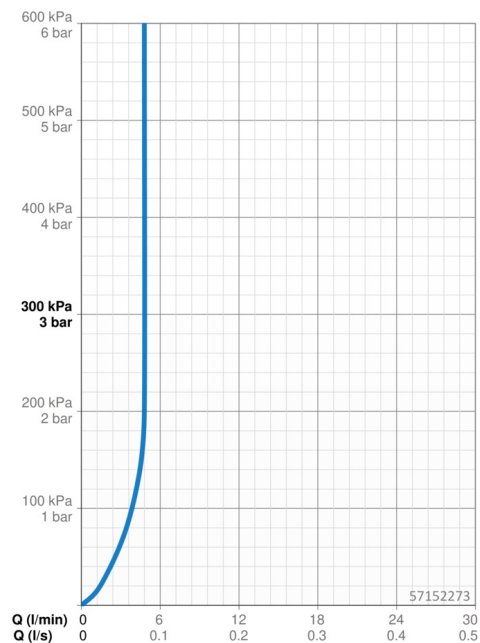

Technické údaje

Vlastnosti průtoku

Průtokové množství při 3 bar (s regulátorem průtoku) **4.8 l/min**

Technické vlastnosti

Zdroj teplé vody **max. +70°C**
Pracovní tlak **0.5-10 bar**
Velikost přípojky **G3/8**
Projection **134 mm**
Zabezpečení proti zpětnému toku (ČSN EN 1717) **AA**
Materiál **Mosaz**

Předpisy

Norma EN **EN 817**
Třída hlučnosti **I (ISO 3822)**

Schválení a Prohlášení

ABP **PA-IX 38026/10**
Prohlášení o shodě **DoC**
EPD **S-P-06391**