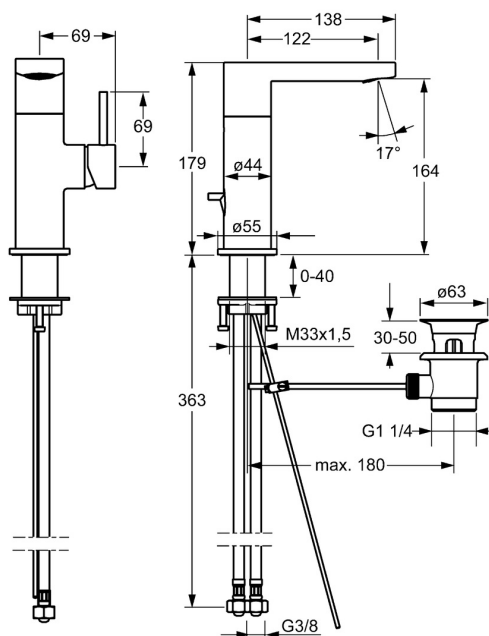

EAN: 4015474261433
static.hansa.com/57152201

- Umývadlo
- Jednopáková s bočným ovládaním
- Stojanková
- Chróm
- Otočné výtokové rameno
- PCA® - aerátor s konštantným prietokom vody aj pri kolísaní tlaku
- Pin - tyčinková páka, Páka so symbolom teplej a studenej vody, Jedna ovládacia páka / rukoväť
- Odtoková garnitúra s tiahlom
- ø 25 mm keramická kartuša pre ovládanie teploty a prietoku vody
- Flexibilné pripojovacie hadičky
- Telo batérie z mosadze DZR

Technické údaje

Vlastnosti prietoku

Prietok pri tlaku 3 bar (s ovládačom prietoku) **6.0 l/min**

Technické vlastnosti

Veľkosť DN (menovitý rozmer) **DN15**
 Dodávka teplej vody **max. +70°C**
 Pracovný tlak **0.5-10 bar**
 Spojovacia veľkosť **G3/8**
 Projection **122 mm**
 Spätná klapka (STN EN 1717) **AA**
 Materiál **Mosadz**