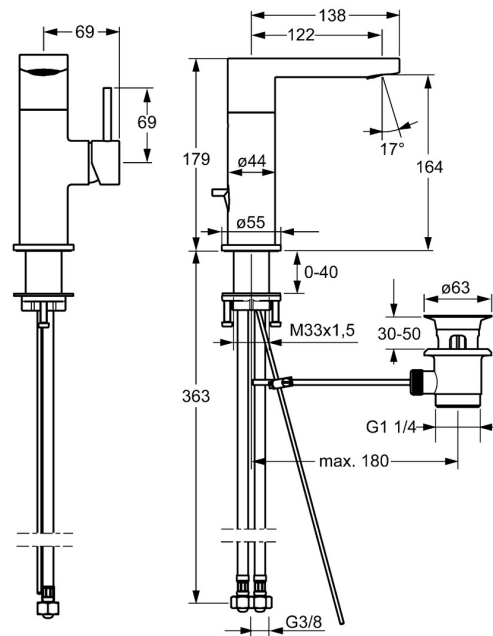

EAN: 4015474261433  
[static.hansa.com/57152201](http://static.hansa.com/57152201)

- Wastafel
- Eengreeps, zijbediend
- Wastafelmontage
- Chroom
- Draaibare uitloop
- PCA® mousseur voor een drukonafhankelijke doorstroom
- Pinhendel, Hendel met warm-koud-aanduiding, Eengreeps bediend
- Afvoergarnituur met trekstang
- $\varnothing$  25 mm keramisch binnenwerk voor debiet en temperatuur instelling
- Flexibele aansluitslang(en)
- Kraanhuis gemaakt van DZR messing

## Technische gegevens

### Technische eigenschappen

DN-maat **DN15**  
 Warmwatertoevoer **max. +70°C**  
 Werkdruk **0.5-10 bar**  
 Aansluitmaat **G3/8**  
 Projection **122 mm**  
 Terugstroom beveiliging (EN1717) **AA**  
 Materiaal **brass**

### SP57152201

	Naam	Code
1	Hendel, 50 mm, d 7 mm Chroom	59913097
1.1	Pin, M5x23, SW2.5	59913955
1.4	O-ring, d 3x1.5	59913100
1.5	Kap Chroom	59913956
2	Kap Chroom	59913957
3	Schroefring, M32x1, SW24	59913958
4	Binnenwerk, 2.5	59913914
4.1	Schroef, M4x4	59901027
5.1	Trekstang Chroom	59913959
5.2	Gewichtstuk	59904624
5.3	O-ring, 35x2.5	59905020
5.7	Bevestigingsset	59913371
5.8	Flexibele aansluitingen, L=430, G3/8-M8x1	59913964
5.9	O-ring, 6x1.4	59913266
5.10	Dichting, 9.5x14.4x2	59912551
6	Uitloop Chroom	59913960
6.1	Mousseur, M24x1	59913132
6.1	Mousseur, M24x1 HC SSR-STD	59914015
6.2	Pasring voor schuimstraler	59914007
6.2	Pasring voor schuimstraler, M24x1, SW17, (2019-)	59914744
6.6	Schroef, M4x7	59902075
6.7	Dichting	59911884
7	Wastegarnituur Chroom	59904620
8	Afdekplaat, d 55 mm Chroom	59913963
N.I.	Binnendeel temperatuurhendel Chroom	59911840