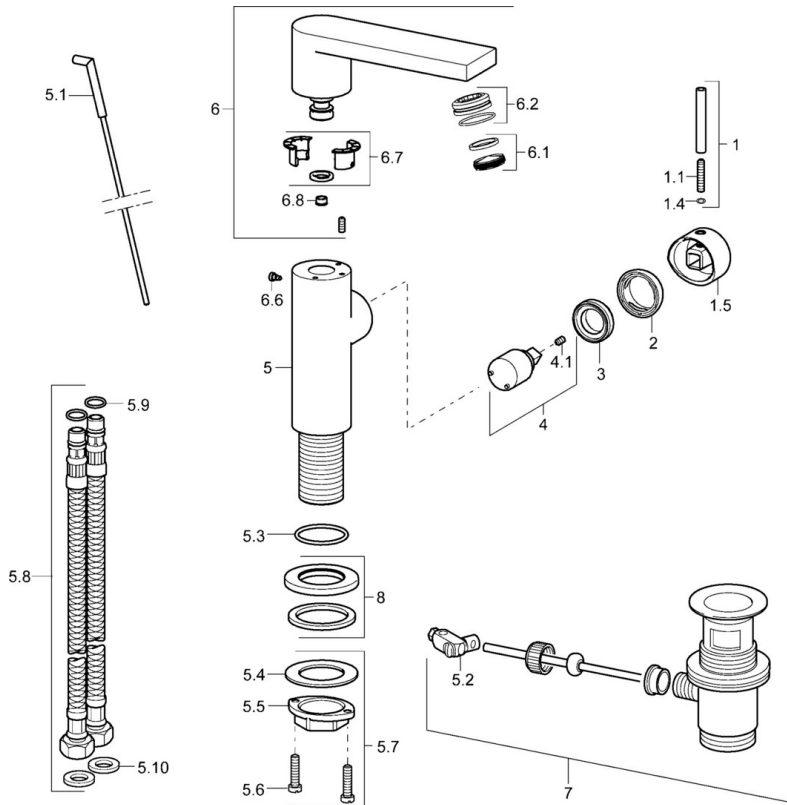

### Technische eigenschappen

DN-maat **DN15**  
 Warmwatertoevoer **max. +70°C**  
 Werkdruk **0.5-10 bar**  
 Aansluitmaat **G3/8**  
 Projection **122 mm**  
 Terugstroom beveiliging (EN1717) **AA**  
 Materiaal **brass**

### SP57152201

	Naam	Code
1	Hendel, 50 mm, d 7 mm Chroom	59913097
1.1	Pin, M5x23, SW2.5	59913955
1.4	O-ring, d 3x1.5	59913100
1.5	Kap Chroom	59913956
2	Kap Chroom	59913957
3	Schroefring, M32x1, SW24	59913958
4	Binnenwerk, 2.5	59913914
4.1	Schroef, M4x4	59901027
5.1	Trekstang Chroom	59913959
5.2	Gewichtstuk	59904624
5.3	O-ring, 35x2.5	59905020
5.7	Bevestigingsset	59913371
5.8	Flexibele aansluitingen, L=430, G3/8-M8x1	59913964
5.9	O-ring, 6x1.4	59913266
5.10	Dichting, 9.5x14.4x2	59912551
6	Uitloop Chroom	59913960
6.1	Mousseur, M24x1	59913132
6.1	Mousseur, M24x1 HC SSR-STD	59914015
6.2	Pasring voor schuimstraler	59914007
6.2	Pasring voor schuimstraler, M24x1, SW17, (2019-)	59914744
6.6	Schroef, M4x7	59902075
6.7	Dichting	59911884
7	Wastegarnituur Chroom	59904620
8	Afdekplaat, d 55 mm Chroom	59913963
N.I.	Binnendeel temperatuurhendel Chroom	59911840