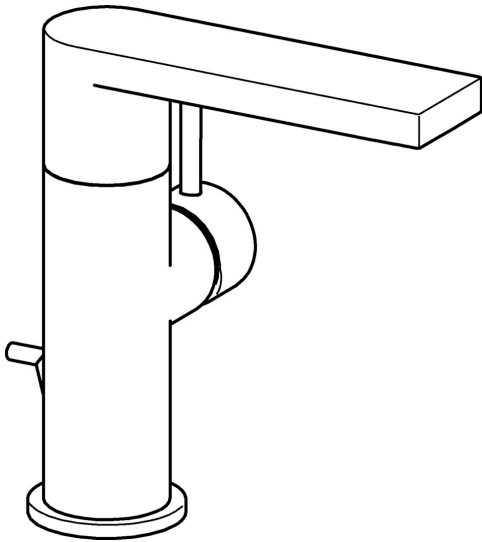

EAN: 4015474261433  
[static.hansa.com/57152201](http://static.hansa.com/57152201)

- Wastafel
- Eengreeps, zijbediend
- Wastafelmontage
- Chroom
- Draaibare uitloop
- PCA® mousseur voor een drukonafhankelijke doorstroom
- Pinhendel, Hendel met warm-koud-aanduiding, Eengreeps bediend
- Afvoergarnituur met trekstang
- $\varnothing$  25 mm keramisch binnenwerk voor debiet en temperatuur instelling
- Flexibele aansluitslang(en)
- Kraanhuis gemaakt van DZR messing