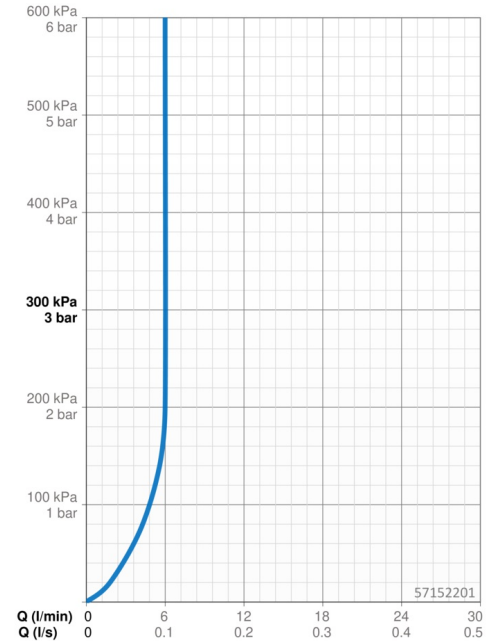

Technische gegevens

Doorstromingseigenschappen

Doorstroomhoeveelheid bij 3 bar (met debietregelaar) **6.0 l/min**

Technische eigenschappen

DN-maat **DN15**
Warmwatertoevoer **max. +70°C**
Werkdruk **0.5-10 bar**
Aansluitmaat **G3/8**
Projection **122 mm**
Terugstroom beveiliging (EN1717) **AA**
Materiaal **brass**

Voorschriften

EN-norm **EN 817**
Geluidsklasse **I (ISO 3822)**

Toestemmingen en Verklaringen

ABP **P-IX 29678/10**
Verklaring van overeenstemming **DoC**