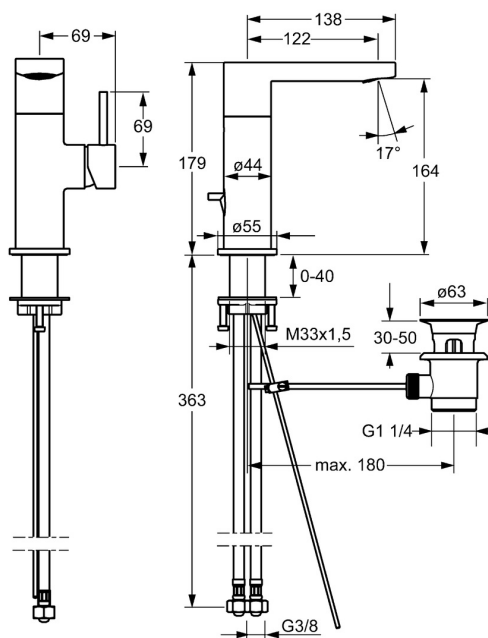

EAN: 4015474261433
static.hansa.com/57152201

- Lavabo
- Leva laterale
- Montaggio d'appoggio
- Cromo
- Bocca orientabile
- PCA® portata costante indipendentemente dalle variazioni di pressione
- Leva pin, Leva con simbolo F+C, Leva/Manopola monocomando
- Piletta di scarico con astina saltarello
- Cartuccia a dischi ceramici ϕ 25mm
- Collegamento con flessibili
- Ottone DZR

Dati tecnici

Caratteristiche flusso

Portata 3 bar (con limitatore di flusso) **6.0 l/min**

Caratteristiche tecniche

Misura DN (dimensione nominale) **DN15**
 Fornitura di acqua calda **max. +70°C**
 Pressione di esercizio **0.5-10 bar**
 Misura della connessione **G3/8**
 Projection **122 mm**
 Backflow prevention (EN1717) **AA**
 Materiale **Ottone**

Norme

Standard EN **EN 817**
 Classe di rumorosità **I (ISO 3822)**

Certificati/Dichiarazioni

ABP **P-IX 29678/10**
 Dichiarazione di conformità **DoC**

Parti di ricambio

SP57152201

	Nome	Codice
1	Leva, 50 mm, d 7 mm Cromo	59913097
1.1	Pin, M5x23, SW2.5	59913955
1.4	O-ring, d 3x1.5	59913100
1.5	Cappuccio Cromo	59913956
2	Cappuccio Cromo	59913957
3	Dado di fissaggio, M32x1, SW24	59913958
4	Cartuccia, 2.5	59913914
4.1	Screw, M4x4	59901027
5.1	Asta saltarello Cromo	59913959
5.2	Snodo	59904624
5.3	O-ring, 35x2.5	59905020
5.7	Set di fissaggio	59913371
5.8	Cannette flessibili, L=430, G3/8-M8x1	59913964
5.9	O-ring, 6x1.4	59913266
5.10	Giunto, 9.5x14.4x2	59912551
6	Bocca Cromo	59913960
6.1	Aeratore, M24x1	59913132
6.1	Aeratore, M24x1 HC SSR-STD	59914015
6.2	Fitting ring for aerator	59914007
6.2	Fitting ring for aerator, M24x1, SW17, (2019-)	59914744
6.6	Screw, M4x7	59902075
6.7	Kit di guarnizione	59911884
7	Scarico a saltarello Cromo	59904620
8	Piastra, d 55 mm Cromo	59913963
N.I.	Spinotto Cromo	59911840