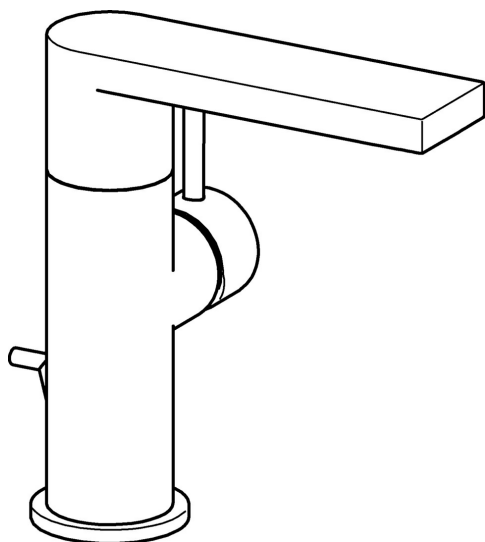

EAN: 4015474261433
static.hansa.com/57152201

- Lavabo
- Leva laterale
- Montaggio d'appoggio
- Cromo
- Bocca orientabile
- PCA® portata costante indipendentemente dalle variazioni di pressione
- Leva pin, Leva con simbolo F+C, Leva/Manopola monocomando
- Piletta di scarico con astina saltarello
- Cartuccia a dischi ceramici ϕ 25mm
- Collegamento con flessibili
- Ottone DZR

Dati tecnici

Caratteristiche flusso

Portata 3 bar (con limitatore di flusso) **6.0 l/min**

Caratteristiche tecniche

Misura DN (dimensione nominale) **DN15**
 Fornitura di acqua calda **max. +70°C**
 Pressione di esercizio **0.5-10 bar**
 Misura della connessione **G3/8**
 Projection **122 mm**
 Backflow prevention (EN1717) **AA**
 Materiale **Ottone**

Norme

Standard EN **EN 817**
 Classe di rumorosità **I (ISO 3822)**

Certificati/Dichiarazioni

ABP **P-IX 29678/10**
 Dichiarazione di conformità **DoC**

Parti di ricambio

SP57152201

	Nome	Codice
1	Leva, 50 mm, d 7 mm Cromo	59913097
1.1	Pin, M5x23, SW2.5	59913955
1.4	O-ring, d 3x1.5	59913100
1.5	Cappuccio Cromo	59913956
2	Cappuccio Cromo	59913957
3	Dado di fissaggio, M32x1, SW24	59913958
4	Cartuccia, 2.5	59913914
4.1	Screw, M4x4	59901027
5.1	Asta saltarello Cromo	59913959
5.2	Snodo	59904624
5.3	O-ring, 35x2.5	59905020
5.7	Set di fissaggio	59913371
5.8	Cannette flessibili, L=430, G3/8-M8x1	59913964
5.9	O-ring, 6x1.4	59913266
5.10	Giunto, 9.5x14.4x2	59912551
6	Bocca Cromo	59913960
6.1	Aeratore, M24x1	59913132
6.1	Aeratore, M24x1 HC SSR-STD	59914015
6.2	Fitting ring for aerator	59914007
6.2	Fitting ring for aerator, M24x1, SW17, (2019-)	59914744
6.6	Screw, M4x7	59902075
6.7	Kit di guarnizione	59911884
7	Scarico a saltarello Cromo	59904620
8	Piastra, d 55 mm Cromo	59913963
N.I.	Spinotto Cromo	59911840