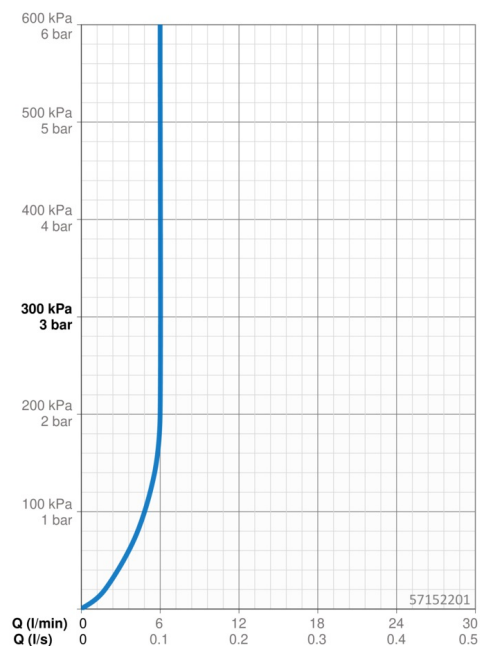

EAN: 4015474261433
static.hansa.com/57152201

- Lavabo
- Leva laterale
- Montaggio d'appoggio
- Cromo
- Bocca orientabile
- PCA® portata costante indipendentemente dalle variazioni di pressione
- Leva pin, Leva con simbolo F+C, Leva/Manopola monocomando
- Piletta di scarico con astina saltarello
- Cartuccia a dischi ceramici ϕ 25mm
- Collegamento con flessibili
- Ottone DZR

Dati tecnici

Caratteristiche flusso

Portata 3 bar (con limitatore di flusso) **6.0 l/min**

Caratteristiche tecniche

Misura DN (dimensione nominale) **DN15**
 Fornitura di acqua calda **max. +70°C**
 Pressione di esercizio **0.5-10 bar**
 Misura della connessione **G3/8**
 Projection **122 mm**
 Backflow prevention (EN1717) **AA**
 Materiale **Ottone**

Norme

Standard EN **EN 817**
 Classe di rumorosità **I (ISO 3822)**

Certificati/Dichiarazioni

ABP **P-IX 29678/10**
 Dichiarazione di conformità **DoC**

Parti di ricambio

SP57152201

	Nome	Codice
1	Leva, 50 mm, d 7 mm Cromo	59913097
1.1	Pin, M5x23, SW2.5	59913955
1.4	O-ring, d 3x1.5	59913100
1.5	Cappuccio Cromo	59913956
2	Cappuccio Cromo	59913957
3	Dado di fissaggio, M32x1, SW24	59913958
4	Cartuccia, 2.5	59913914
4.1	Screw, M4x4	59901027
5.1	Asta saltarello Cromo	59913959
5.2	Snodo	59904624
5.3	O-ring, 35x2.5	59905020
5.7	Set di fissaggio	59913371
5.8	Cannette flessibili, L=430, G3/8-M8x1	59913964
5.9	O-ring, 6x1.4	59913266
5.10	Giunto, 9.5x14.4x2	59912551
6	Bocca Cromo	59913960
6.1	Aeratore, M24x1	59913132
6.1	Aeratore, M24x1 HC SSR-STD	59914015
6.2	Fitting ring for aerator	59914007
6.2	Fitting ring for aerator, M24x1, SW17, (2019-)	59914744
6.6	Screw, M4x7	59902075
6.7	Kit di guarnizione	59911884
7	Scarico a saltarello Cromo	59904620
8	Piastra, d 55 mm Cromo	59913963
N.I.	Spinotto Cromo	59911840