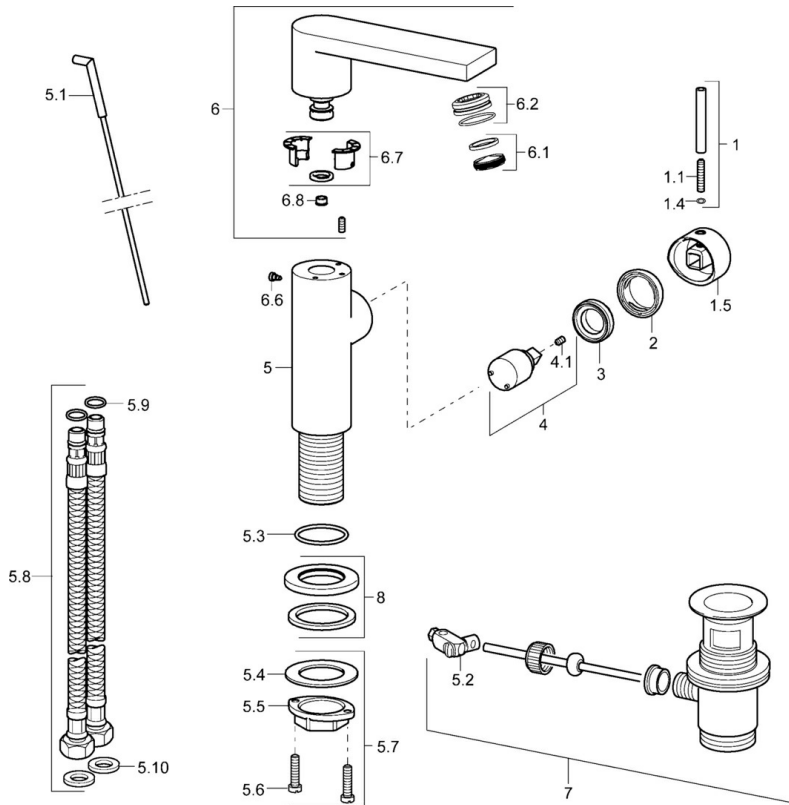

EAN: 4015474261433
static.hansa.com/57152201

- Lavabo
- Leva laterale
- Montaggio d'appoggio
- Cromo
- Bocca orientabile
- PCA® portata costante indipendentemente dalle variazioni di pressione
- Leva pin, Leva con simbolo F+C, Leva/Manopola monocomando
- Piletta di scarico con astina saltarello
- Cartuccia a dischi ceramici ϕ 25mm
- Collegamento con flessibili
- Ottone DZR

Dati tecnici

Caratteristiche flusso

Portata 3 bar (con limitatore di flusso) **6.0 l/min**

Caratteristiche tecniche

Misura DN (dimensione nominale) **DN15**
 Fornitura di acqua calda **max. +70°C**
 Pressione di esercizio **0.5-10 bar**
 Misura della connessione **G3/8**
 Projection **122 mm**
 Backflow prevention (EN1717) **AA**
 Materiale **Ottone**

Norme

Standard EN **EN 817**
 Classe di rumorosità **I (ISO 3822)**

Certificati/Dichiarazioni

ABP **P-IX 29678/10**
 Dichiarazione di conformità **DoC**

Parti di ricambio

SP57152201

	Nome	Codice
1	Leva, 50 mm, d 7 mm Cromo	59913097
1.1	Pin, M5x23, SW2.5	59913955
1.4	O-ring, d 3x1.5	59913100
1.5	Cappuccio Cromo	59913956
2	Cappuccio Cromo	59913957
3	Dado di fissaggio, M32x1, SW24	59913958
4	Cartuccia, 2.5	59913914
4.1	Screw, M4x4	59901027
5.1	Asta saltarello Cromo	59913959
5.2	Snodo	59904624
5.3	O-ring, 35x2.5	59905020
5.7	Set di fissaggio	59913371
5.8	Cannette flessibili, L=430, G3/8-M8x1	59913964
5.9	O-ring, 6x1.4	59913266
5.10	Giunto, 9.5x14.4x2	59912551
6	Bocca Cromo	59913960
6.1	Aeratore, M24x1	59913132
6.1	Aeratore, M24x1 HC SSR-STD	59914015
6.2	Fitting ring for aerator	59914007
6.2	Fitting ring for aerator, M24x1, SW17, (2019-)	59914744
6.6	Screw, M4x7	59902075
6.7	Kit di guarnizione	59911884
7	Scarico a saltarello Cromo	59904620
8	Piastra, d 55 mm Cromo	59913963
N.I.	Spinotto Cromo	59911840