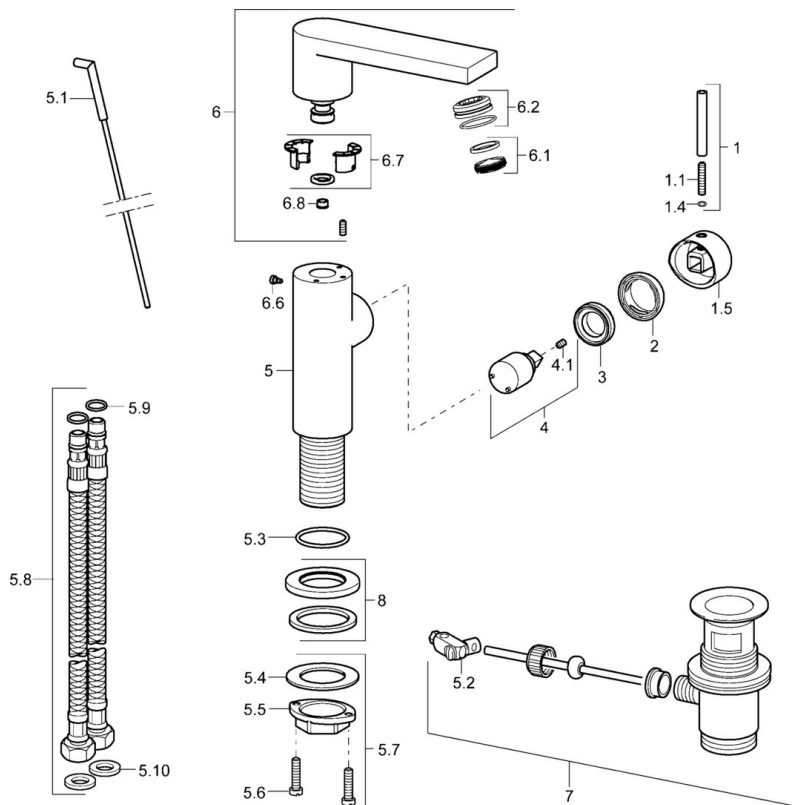

EAN: 4015474261433
static.hansa.com/57152201

- Lavabo
- Commande latérale
- Montage sur plaque
- Chrome
- Bec pivotant
- PCA - Mousseur à débit constant indépendamment de la pression
- Levier tige, Levier avec symbole C+F, Levier monocommande
- Vidage avec tirette
- Cartouche céramique de $\varnothing 25$ mm pour contrôle de température et de débit
- Raccordement par flexibles
- Corps en laiton DZR

Caractéristiques techniques

Caractéristiques de débit

Débit à 3 bar (avec limiteur de débit) **6.0 l/min**

Caractéristiques techniques

Taille DN (diamètre nominal) **DN15**
 Alimentation en eau chaude **max. +70°C**
 Pression de service **0.5-10 bar**
 Taille de raccord **G3/8**
 Saillie **122 mm**
 Dispositif de protection (EN1717) **AA**
 Matériau **brass**

Règlementations

Norme EN **EN 817**
 Classe acoustique **I (ISO 3822)**

Certificats et normes

ABP **P-IX 29678/10**
 Déclaration de conformité **DoC**

Pièces de rechange

SP57152201

| | Nom | Code |
|------|--|----------|
| 1 | Levier, 50 mm, d 7 mm | 59913097 |
| 1.1 | Goupille, M5x23, SW2.5 | 59913955 |
| 1.4 | Joint, d 3x1.5 | 59913100 |
| 1.5 | Capuchon | 59913956 |
| 2 | Chape | 59913957 |
| 3 | Écrou de maintien, M32x1, SW24 | 59913958 |
| 4 | Cartouche, 2.5 | 59913914 |
| 4.1 | Vis, M4x4 | 59901027 |
| 5.1 | Tirette de vidage | 59913959 |
| 5.2 | Joint | 59904624 |
| 5.3 | Joint, 35x2.5 | 59905020 |
| 5.7 | Ensemble de fixation | 59913371 |
| 5.8 | Flexible d'alimentation, L=430, G3/8-M8x1 | 59913964 |
| 5.9 | Joint, 6x1.4 | 59913266 |
| 5.10 | Joint, 9.5x14.4x2 | 59912551 |
| 6 | Bec | 59913960 |
| 6.1 | Aérateur, M24x1 | 59913132 |
| 6.1 | Aérateur, M24x1 HC SSR-STD | 59914015 |
| 6.2 | Fitting ring for aerator | 59914007 |
| 6.2 | Fitting ring for aerator, M24x1, SW17, (2019-) | 59914744 |
| 6.6 | Vis, M4x7 | 59902075 |
| 6.7 | Set de fixation pour bec | 59911884 |
| 7 | Vidage | 59904620 |
| 8 | Rosaces, d 55 mm | 59913963 |
| N.I. | Butée de réglage | 59911840 |