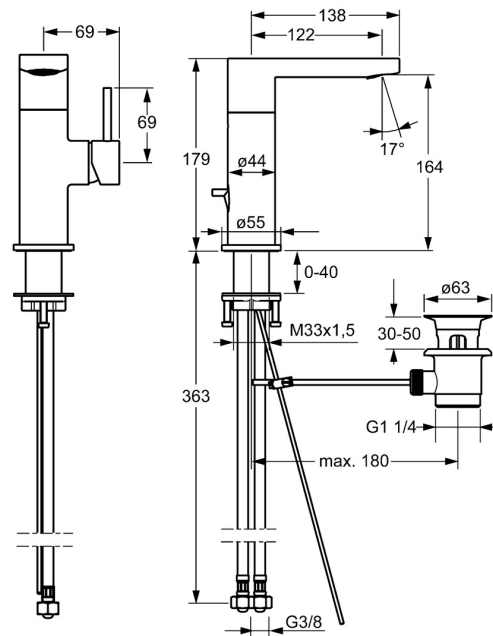

EAN: 4015474261433
static.hansa.com/57152201

- Lavabo
- Commande latérale
- Montage sur plaque
- Chrome
- Bec pivotant
- PCA - Mousseur à débit constant indépendamment de la pression
- Levier tige, Levier avec symbole C+F, Levier monocommande
- Vidage avec tirette
- Cartouche céramique de $\varnothing 25$ mm pour contrôle de température et de débit
- Raccordement par flexibles
- Corps en laiton DZR

Caractéristiques techniques

Caractéristiques de débit

Débit à 3 bar (avec limiteur de débit) **6.0 l/min**

Caractéristiques techniques

Taille DN (diamètre nominal) **DN15**
 Alimentation en eau chaude **max. +70°C**
 Pression de service **0.5-10 bar**
 Taille de raccord **G3/8**
 Saillie **122 mm**
 Dispositif de protection (EN1717) **AA**
 Matériau **brass**

Règlementations

Norme EN **EN 817**
 Classe acoustique **I (ISO 3822)**

Certificats et normes

ABP **P-IX 29678/10**
 Déclaration de conformité **DoC**

Pièces de rechange

SP57152201

| | Nom | Code |
|------|--|----------|
| 1 | Levier, 50 mm, d 7 mm | 59913097 |
| 1.1 | Goupille, M5x23, SW2.5 | 59913955 |
| 1.4 | Joint, d 3x1.5 | 59913100 |
| 1.5 | Capuchon | 59913956 |
| 2 | Chape | 59913957 |
| 3 | Écrou de maintien, M32x1, SW24 | 59913958 |
| 4 | Cartouche, 2.5 | 59913914 |
| 4.1 | Vis, M4x4 | 59901027 |
| 5.1 | Tirette de vidage | 59913959 |
| 5.2 | Joint | 59904624 |
| 5.3 | Joint, 35x2.5 | 59905020 |
| 5.7 | Ensemble de fixation | 59913371 |
| 5.8 | Flexible d'alimentation, L=430, G3/8-M8x1 | 59913964 |
| 5.9 | Joint, 6x1.4 | 59913266 |
| 5.10 | Joint, 9.5x14.4x2 | 59912551 |
| 6 | Bec | 59913960 |
| 6.1 | Aérateur, M24x1 | 59913132 |
| 6.1 | Aérateur, M24x1 HC SSR-STD | 59914015 |
| 6.2 | Fitting ring for aerator | 59914007 |
| 6.2 | Fitting ring for aerator, M24x1, SW17, (2019-) | 59914744 |
| 6.6 | Vis, M4x7 | 59902075 |
| 6.7 | Set de fixation pour bec | 59911884 |
| 7 | Vidage | 59904620 |
| 8 | Rosaces, d 55 mm | 59913963 |
| N.I. | Butée de réglage | 59911840 |