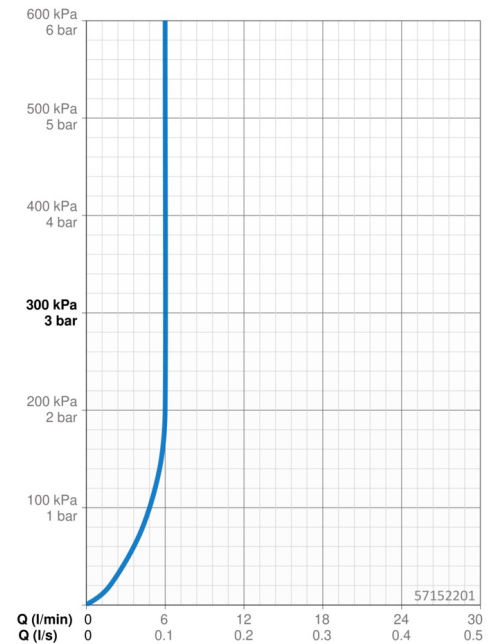

Caractéristiques techniques

Caractéristiques de débit

Débit à 3 bar (avec limiteur de débit) **6.0 l/min**

Caractéristiques techniques

Taille DN (diamètre nominal) **DN15**
Alimentation en eau chaude **max. +70°C**
Pression de service **0.5-10 bar**
Taille de raccord **G3/8**
Saillie **122 mm**
Dispositif de protection (EN1717) **AA**
Matériau **brass**

Règlementations

Norme EN **EN 817**
Classe acoustique **I (ISO 3822)**

Certificats et normes

ABP **P-IX 29678/10**
Déclaration de conformité **DoC**