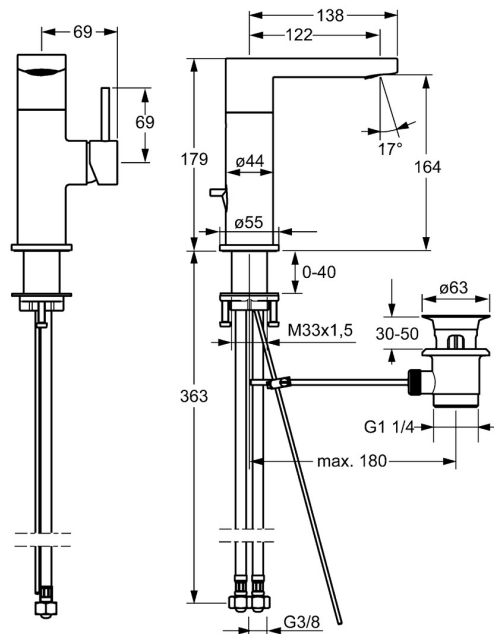

EAN: 4015474261433
static.hansa.com/57152201

- Waschtisch
- Einhebelmischer, Seitenbedient
- Standmontage
- Chrom
- Schwenkbarer Auslauf
- PCA® konstante Durchflussleistung unabhängig vom Fließdruck
- Pinhebel, Hebel mit W+K-Kennzeichnung, Einhandbedienhebel/Griff
- Ablaufgarnitur mit Zugstange
- $\varnothing 2.5$ Steuerpatrone mit keramischen Dichtscheiben zur Wassermengen- und Temperatureinstellung
- Anschluss über flexible Druckschläuche
- Armaturenkörper aus entzinkungsbeständigem Messing (DZR)

Technische Daten

Durchflusseigenschaften

Durchfluss bei 3 bar (mit Durchflussregler) **6.0 l/min**

Technische Eigenschaften

DN-Größe (Nennmaß) **DN15**
 Warmwasserversorgung **max. +70°C**
 Arbeitsdruck **0.5-10 bar**
 Anschlussgröße **G3/8**
 Ausladung **122 mm**
 Sicherungseinrichtung (EN1717) **AA**
 Werkstoff **Messing**

Vorschriften

EN Standard **EN 817**
 Geräuschklasse **I (ISO 3822)**

Zulassungen und Deklarationen

ABP **P-IX 29678/10**
 Konformitätserklärung **DoC**

Ersatzteile

SP57152201

	Name	Art.-Nr.
1	Hebel, 50 mm, d 7 mm	59913097
1.1	Stift, M5x23, SW2.5	59913955
1.4	O-Ring, d 3x1.5	59913100
1.5	Abdeckkappe	59913956
2	Abdeckkappe	59913957
3	Gegenmutter, M32x1, SW24	59913958
4	Kartusche, 2.5	59913914
4.1	Schraube, M4x4	59901027
5.1	Zugstange mit Knopf	59913959
5.2	Gelenkstück	59904624
5.3	O-Ring, 35x2.5	59905020
5.7	Befestigungssatz	59913371
5.8	Anschlußschlauch, L=430, G3/8-M8x1	59913964
5.9	O-Ring, 6x1.4	59913266
5.10	Dichtung, 9.5x14.4x2	59912551
6	Auslauf	59913960
6.1	Luftsprudler, M24x1	59913132
6.1	Luftsprudler, M24x1 HC SSR-STD	59914015
6.2	Montagering für Luftsprudler	59914007
6.2	Montagering für Luftsprudler, M24x1, SW17, (2019-)	59914744
6.6	Schraube, M4x7	59902075
6.7	Dichtungsset	59911884
7	Ablaufgarnitur	59904620
8	Rosette, d 55 mm	59913963
N.I.	Abdeckstopfen	59911840