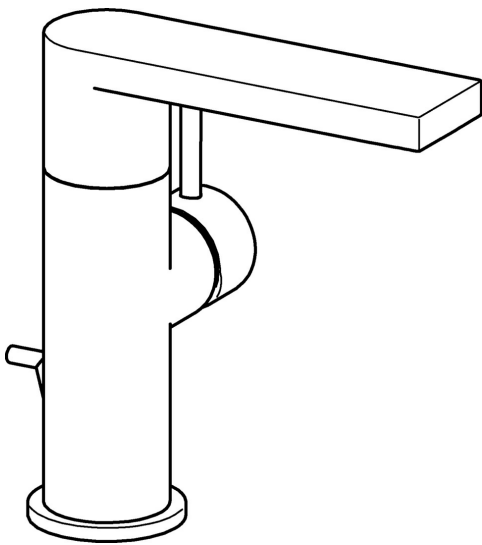

EAN: 4015474261433
static.hansa.com/57152201

- Waschtisch
- Einhebelmischer, Seitenbedient
- Standmontage
- Chrom
- Schwenkbarer Auslauf
- PCA® konstante Durchflussleistung unabhängig vom Fließdruck
- Pinhebel, Hebel mit W+K-Kennzeichnung, Einhandbedienhebel/Griff
- Ablaufgarnitur mit Zugstange
- $\varnothing 2.5$ Steuerpatrone mit keramischen Dichtscheiben zur Wassermengen- und Temperatureinstellung
- Anschluss über flexible Druckschläuche
- Armaturenkörper aus entzinkungsbeständigem Messing (DZR)

Technische Daten

Durchflusseigenschaften

Durchfluss bei 3 bar (mit Durchflussregler) **6.0 l/min**

Technische Eigenschaften

DN-Größe (Nennmaß) **DN15**
 Warmwasserversorgung **max. +70°C**
 Arbeitsdruck **0.5-10 bar**
 Anschlussgröße **G3/8**
 Ausladung **122 mm**
 Sicherungseinrichtung (EN1717) **AA**
 Werkstoff **Messing**

Vorschriften

EN Standard **EN 817**
 Geräuschklasse **I (ISO 3822)**

Zulassungen und Deklarationen

ABP **P-IX 29678/10**
 Konformitätserklärung **DoC**

Ersatzteile

SP57152201

	Name	Art.-Nr.
1	Hebel, 50 mm, d 7 mm	59913097
1.1	Stift, M5x23, SW2.5	59913955
1.4	O-Ring, d 3x1.5	59913100
1.5	Abdeckkappe	59913956
2	Abdeckkappe	59913957
3	Gegenmutter, M32x1, SW24	59913958
4	Kartusche, 2.5	59913914
4.1	Schraube, M4x4	59901027
5.1	Zugstange mit Knopf	59913959
5.2	Gelenkstück	59904624
5.3	O-Ring, 35x2.5	59905020
5.7	Befestigungssatz	59913371
5.8	Anschlußschlauch, L=430, G3/8-M8x1	59913964
5.9	O-Ring, 6x1.4	59913266
5.10	Dichtung, 9.5x14.4x2	59912551
6	Auslauf	59913960
6.1	Luftsprudler, M24x1	59913132
6.1	Luftsprudler, M24x1 HC SSR-STD	59914015
6.2	Montagering für Luftsprudler	59914007
6.2	Montagering für Luftsprudler, M24x1, SW17, (2019-)	59914744
6.6	Schraube, M4x7	59902075
6.7	Dichtungsset	59911884
7	Ablaufgarnitur	59904620
8	Rosette, d 55 mm	59913963
N.I.	Abdeckstopfen	59911840