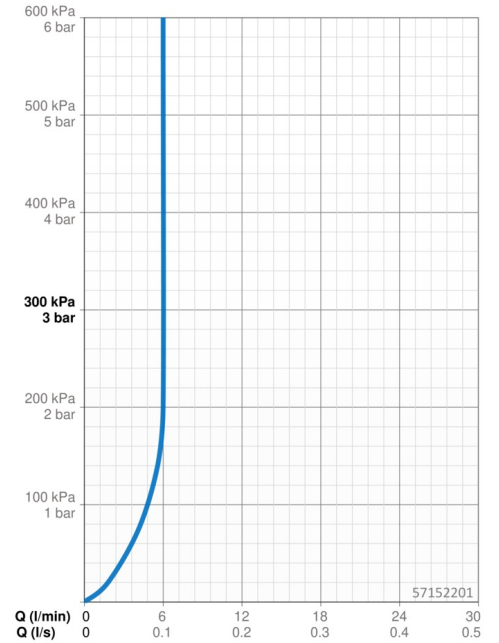

Technische Daten

Durchflusseigenschaften

Durchfluss bei 3 bar (mit Durchflussregler) **6.0 l/min**

Technische Eigenschaften

DN-Größe (Nennmaß) **DN15**
Warmwasserversorgung **max. +70°C**
Arbeitsdruck **0.5-10 bar**
Anschlussgröße **G3/8**
Ausladung **122 mm**
Sicherungseinrichtung (EN1717) **AA**
Werkstoff **Messing**

Vorschriften

EN Standard **EN 817**
Geräuschklasse **I (ISO 3822)**

Zulassungen und Deklarationen

ABP **P-IX 29678/10**
Konformitätserklärung **DoC**