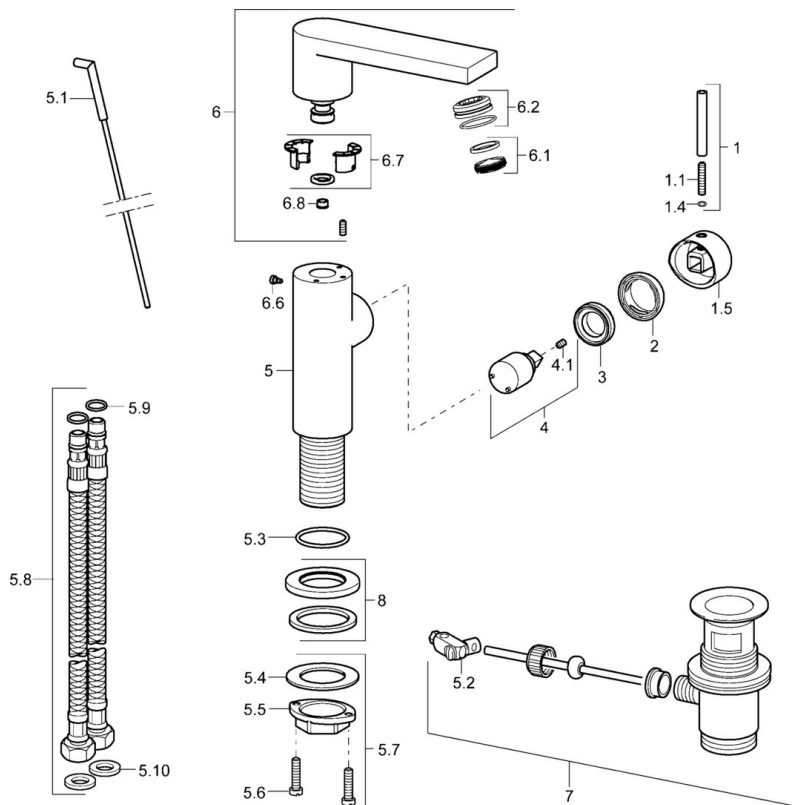

EAN: 4015474261433
static.hansa.com/57152201

- Waschtisch
- Einhebelmischer, Seitenbedient
- Standmontage
- Chrom
- Schwenkbarer Auslauf
- PCA® konstante Durchflussleistung unabhängig vom Fließdruck
- Pinhebel, Hebel mit W+K-Kennzeichnung, Einhandbedienhebel/Griff
- Ablaufgarnitur mit Zugstange
- $\varnothing 2.5$ Steuerpatrone mit keramischen Dichtscheiben zur Wassermengen- und Temperatureinstellung
- Anschluss über flexible Druckschläuche
- Armaturenkörper aus entzinkungsbeständigem Messing (DZR)

Technische Daten

Durchflusseigenschaften

Durchfluss bei 3 bar (mit Durchflussregler) **6.0 l/min**

Technische Eigenschaften

DN-Größe (Nennmaß) **DN15**
 Warmwasserversorgung **max. +70°C**
 Arbeitsdruck **0.5-10 bar**
 Anschlussgröße **G3/8**
 Ausladung **122 mm**
 Sicherungseinrichtung (EN1717) **AA**
 Werkstoff **Messing**

Vorschriften

EN Standard **EN 817**
 Geräuschklasse **I (ISO 3822)**

Zulassungen und Deklarationen

ABP **P-IX 29678/10**
 Konformitätserklärung **DoC**

Ersatzteile

SP57152201

	Name	Art.-Nr.
1	Hebel, 50 mm, d 7 mm	59913097
1.1	Stift, M5x23, SW2.5	59913955
1.4	O-Ring, d 3x1.5	59913100
1.5	Abdeckkappe	59913956
2	Abdeckkappe	59913957
3	Gegenmutter, M32x1, SW24	59913958
4	Kartusche, 2.5	59913914
4.1	Schraube, M4x4	59901027
5.1	Zugstange mit Knopf	59913959
5.2	Gelenkstück	59904624
5.3	O-Ring, 35x2.5	59905020
5.7	Befestigungssatz	59913371
5.8	Anschlußschlauch, L=430, G3/8-M8x1	59913964
5.9	O-Ring, 6x1.4	59913266
5.10	Dichtung, 9.5x14.4x2	59912551
6	Auslauf	59913960
6.1	Luftsprudler, M24x1	59913132
6.1	Luftsprudler, M24x1 HC SSR-STD	59914015
6.2	Montagering für Luftsprudler	59914007
6.2	Montagering für Luftsprudler, M24x1, SW17, (2019-)	59914744
6.6	Schraube, M4x7	59902075
6.7	Dichtungsset	59911884
7	Ablaufgarnitur	59904620
8	Rosette, d 55 mm	59913963
N.I.	Abdeckstopfen	59911840