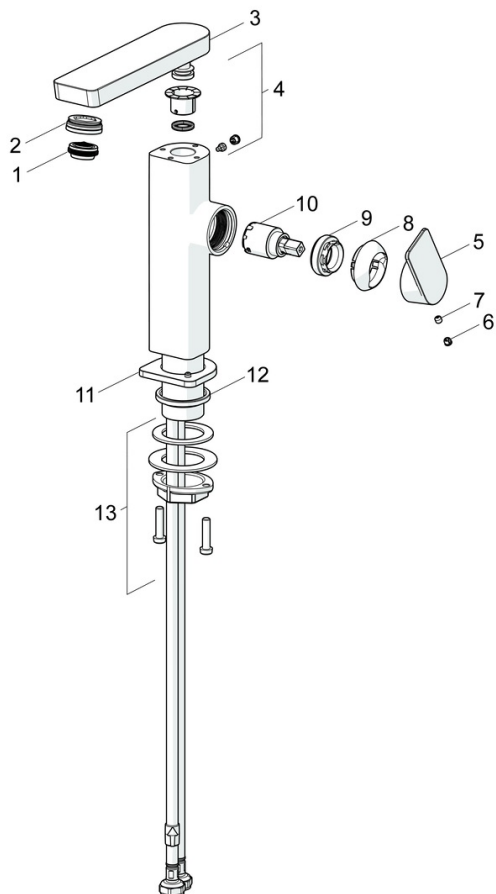

### Technické vlastnosti

Dodávka teplej vody **max. +70°C**  
 Pracovný tlak **0.5-10 bar**  
 Spojovacia veľkosť **G3/8**  
 Projection **134 mm**  
 Spätná klapka (STN EN 1717) **AA**  
 Materiál **Mosadz**

### SP57142273

	Názov	Kód
01	Aerator, M24x1 HC SSR-STD	59914015
02	Fitting ring for aerator, M24x1, SW17, (2019-)	59914744
03	Výtokové rameno, L=154	1006400V
04	Tesnenie sada	59911884
05	Ovládacia rukoväť	1000776V
06	Vymedzovacia vložka	59913762
07	Skrutka, M5x8, SW2.5	59904755
08	Krytka Ukončené	59914638
09	Prítlačná matica, M32x1, SW24	59913958
10	Kartuš, 2.5	59913914
11	Kryt príruby	1006394V
12	Gumové tesnenie	59914650
13	Upevňovací set	59913371