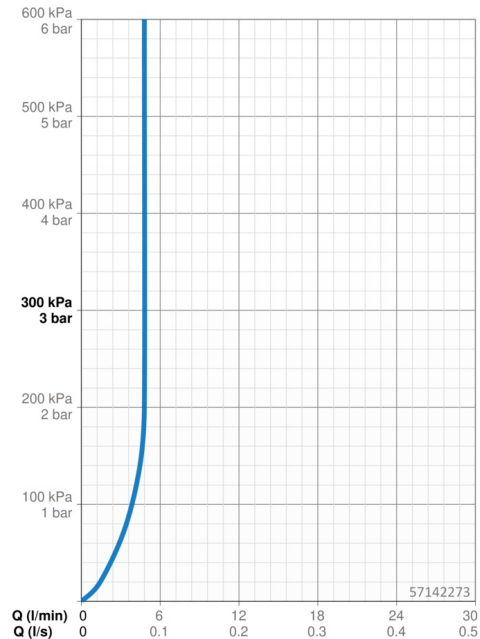

Technické údaje

Vlastnosti prietoku

Prietok pri tlaku 3 bar (s ovládačom prietoku) **4.8 l/min**

Technické vlastnosti

Dodávka teplej vody **max. +70°C**
Pracovný tlak **0.5-10 bar**
Spojovacia veľkosť **G3/8**
Projection **134 mm**
Spätná klapka (STN EN 1717) **AA**
Materiál **Mosadz**

Predpisy

Norma EN **EN 817**
Trieda hlučnosti **I (ISO 3822)**

Schválenia a Prehlásenia

ABP **PA-IX 38026/10**
Vyhlásenie o zhode **DoC**