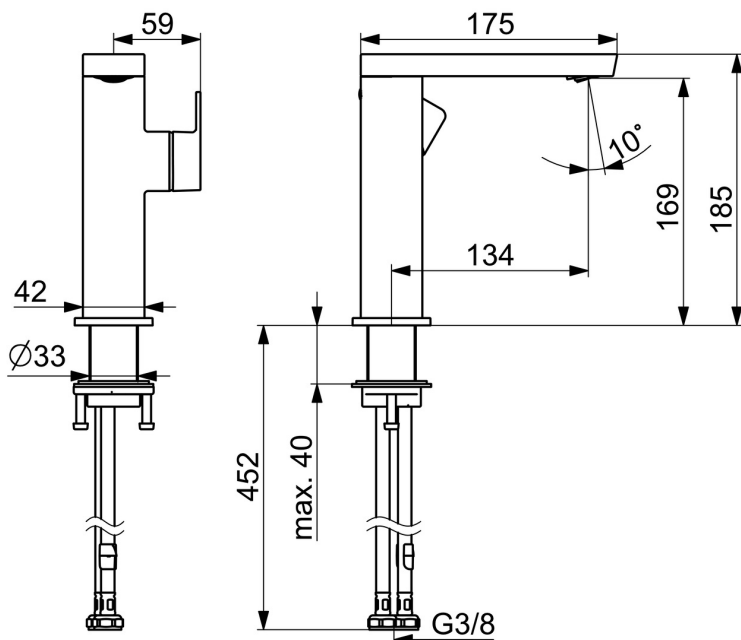

EAN: 4057304015229  
[static.hansa.com/57142273](https://static.hansa.com/57142273)

Hranatý dizajn v kombinácii s elegantnou povrchovou úpravou robí z tejto batérie dokonalý doplnok pre vašu modernú vaňu a sprchu. Vrchná sada ovládanie jednou pákou umožňujú nastavovanie teploty a prietoku vody jediným pohybom. Táto batéria je ideálna pre inštaláciu na okraj vane a je dodávaná s otočným prepínačom, ktorý uľahčuje prepínanie medzi funkciami vane a sprchy. Moderné telo batérie je vyrobené z mosadze odolnej proti korózii, čo ponúka dlhú životnosť a odolnosť proti vysokým teplotám. Tento špičkový výrobok poskytuje vynikajúcu funkčnosť a nadčasovú eleganciu pre akýkoľvek design kúpeľne.

- Umývadlo
- Jednopáková s bočným ovládaním
- Stojanková
- Chróm
- Otočné výtokové rameno
- PCA® - aerátor s konštantným prietokom vody aj pri kolísaní tlaku, Výkyvný aerátor
- Jedna ovládacia páka / rukoväť, Páka so symbolom teplej a studenej vody
- $\varnothing$  25 mm keramická kartuša pre ovládanie teploty a prietoku vody
- Flexibilné pripojovacie hadičky
- Telo batérie z mosadze DZR
- Bez odtokovej garnitúry
- otočný výtok s aretáciou v strednej polohe

### Technické vlastnosti

Dodávka teplej vody **max. +70°C**  
 Pracovný tlak **0.5-10 bar**  
 Spojovacia veľkosť **G3/8**  
 Projection **134 mm**  
 Spätná klapka (STN EN 1717) **AA**  
 Materiál **Mosadz**