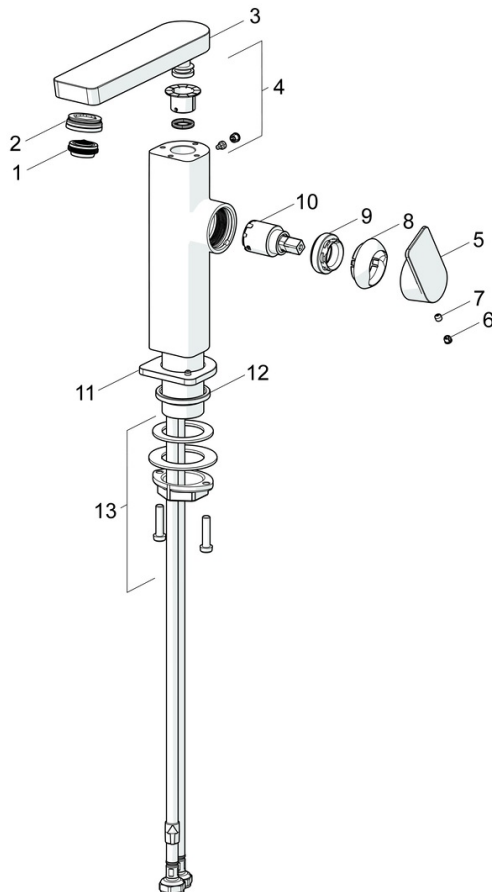

- Wastafel
- Eengreeps, zijbediening
- Wastafelmontage
- Chrom
- Draaibare uitloop
- PCA® mousseur voor een drukonafhankelijke doorstroom, Kantelbare mousseur
- Eengreeps bediend, Hendel met warm-koud-aanduiding
- $\varnothing$  25 mm keramisch binnenwerk voor debiet en temperatuur instelling
- Flexibele aansluitslang(en)
- Kraanhuis gemaakt van DZR messing
- Zonder afvoergarnituur
- Veiligheidsvergrendeling tegen brandwonden 38°C (36°-44°)

### Technische eigenschappen

Warmwatertoevoer **max. +70°C**  
 Werkdruk **0.5-10 bar**  
 Aansluitmaat **G3/8**  
 Projection **134 mm**  
 Terugstroom beveiliging (EN1717) **AA**  
 Materiaal **brass**

### SP57142273

	Naam	Code
01	Mousseur, M24x1 HC SSR-STD	59914015
02	Pasring voor schuimstraler, M24x1, SW17, (2019-)	59914744
03	Uitloop, L=154 Chrom	1006400V
04	Dichting	59911884
05	Hendel Chrom	1000776V
06	Binnendeel temperatuurhendel Chrom	59913762
07	Schroef, M5x8, SW2.5	59904755
08	Kap Chrom Stopgezet	59914638
09	Schroefring, M32x1, SW24	59913958
10	Binnenwerk, 2.5	59913914
11	Afdekscherm Chrom	1006394V
12	Wasser	59914650
13	Bevestigingsset	59913371