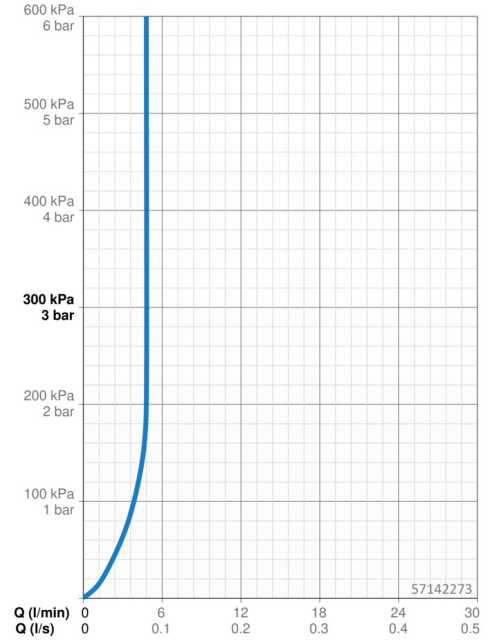

Technische gegevens

Doorstromingseigenschappen

Doorstroomhoeveelheid bij 3 bar (met debietregelaar) **4.8 l/min**

Technische eigenschappen

Warmwatertoevoer **max. +70°C**
Werkdruk **0.5-10 bar**
Aansluitmaat **G3/8**
Projection **134 mm**
Terugstroom beveiliging (EN1717) **AA**
Materiaal **brass**

Voorschriften

EN-norm **EN 817**
Geluidsklasse **I (ISO 3822)**

Toestemmingen en Verklaringen

ABP **PA-IX 38026/10**
Verklaring van overeenstemming **DoC**