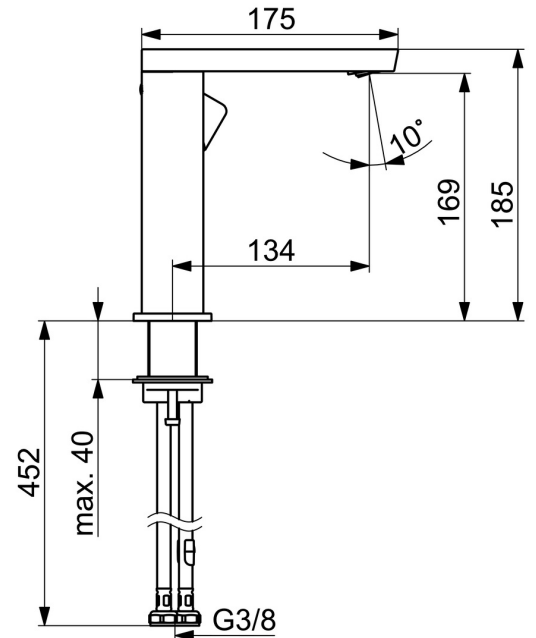

EAN: 4057304015229  
[static.hansa.com/57142273](https://static.hansa.com/57142273)

De HANSASTELA wastafelkraan is een eengreepskraan met zijbediening en draaibare uitloop. De kraan is geschikt voor wastafelmontage en heeft een chrome oppervlakte. De hendel is voorzien van warm-koud-aanduiding en het kraanhuis is gemaakt van DZR messing. Deze wastafelkraan is een uitstekende keuze voor een moderne badkamer.

- Wastafel
- Eengreeps, zijbediening
- Wastafelmontage
- Chrom
- Draaibare uitloop
- PCA® mousseur voor een drukonafhankelijke doorstroom, Kantelbare mousseur
- Eengreeps bediend, Hendel met warm-koud-aanduiding
- $\varnothing$  25 mm keramisch binnenwerk voor debiet en temperatuur instelling
- Flexibele aansluitslang(en)
- Kraanhuis gemaakt van DZR messing
- Zonder afvoergarnituur
- Veiligheidsvergrendeling tegen brandwonden 38°C (36°-44°)

### Technische eigenschappen

Warmwatertoevoer **max. +70°C**  
 Werkdruk **0.5-10 bar**  
 Aansluitmaat **G3/8**  
 Projection **134 mm**  
 Terugstroom beveiliging (EN1717) **AA**  
 Materiaal **brass**

### SP57142273

	Naam	Code
01	Mousseur, M24x1 HC SSR-STD	59914015
02	Pasring voor schuimstraler, M24x1, SW17, (2019-)	59914744
03	Uitloop, L=154 Chrom	1006400V
04	Dichting	59911884
05	Hendel Chrom	1000776V
06	Binnendeel temperatuurhendel Chrom	59913762
07	Schroef, M5x8, SW2.5	59904755
08	Kap Chrom Stopgezet	59914638
09	Schroefring, M32x1, SW24	59913958
10	Binnenwerk, 2.5	59913914
11	Afdekscherm Chrom	1006394V
12	Wasser	59914650
13	Bevestigingsset	59913371