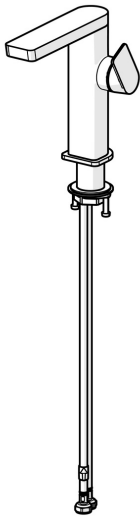

EAN: 4057304015229  
[static.hansa.com/57142273](https://static.hansa.com/57142273)

De HANSASTELA wastafelkraan is een eengreepskraan met zijbediening en draaibare uitloop. De kraan is geschikt voor wastafelmontage en heeft een chrome oppervlakte. De hendel is voorzien van warm-koud-aanduiding en het kraanhuis is gemaakt van DZR messing. Deze wastafelkraan is een uitstekende keuze voor een moderne badkamer.

- Wastafel
- Eengreeps, zijbediening
- Wastafelmontage
- Chrom
- Draaibare uitloop
- PCA® mousseur voor een drukonafhankelijke doorstroom, Kantelbare mousseur
- Eengreeps bediend, Hendel met warm-koud-aanduiding
- $\varnothing$  25 mm keramisch binnenwerk voor debiet en temperatuur instelling
- Flexibele aansluitslang(en)
- Kraanhuis gemaakt van DZR messing
- Zonder afvoergarnituur
- Veiligheidsvergrendeling tegen brandwonden 38°C (36°-44°)

### Technische eigenschappen

Warmwatertoevoer **max. +70°C**  
 Werkdruk **0.5-10 bar**  
 Aansluitmaat **G3/8**  
 Projection **134 mm**  
 Terugstroom beveiliging (EN1717) **AA**  
 Materiaal **brass**