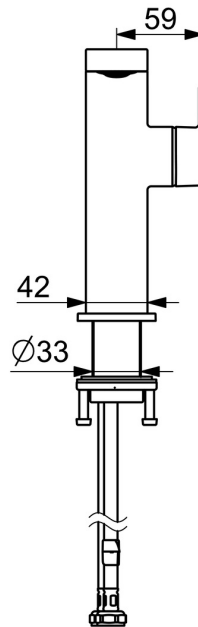

EAN: 4057304015229  
[static.hansa.com/57142273](https://static.hansa.com/57142273)

De HANSASTELA wastafelkraan is een eengreepskraan met zijbediening en draaibare uitloop. De kraan is geschikt voor wastafelmontage en heeft een chrome oppervlakte. De hendel is voorzien van warm-koud-aanduiding en het kraanhuis is gemaakt van DZR messing. Deze wastafelkraan is een uitstekende keuze voor een moderne badkamer.

- Wastafel
- Eengreeps, zijbediening
- Wastafelmontage
- Chrom
- Draaibare uitloop
- PCA® mousseur voor een drukonafhankelijke doorstroom, Kantelbare mousseur
- Eengreeps bediend, Hendel met warm-koud-aanduiding
- $\varnothing$  25 mm keramisch binnenwerk voor debiet en temperatuur instelling
- Flexibele aansluitslang(en)
- Kraanhuis gemaakt van DZR messing
- Zonder afvoergarnituur
- Veiligheidsvergrendeling tegen brandwonden 38°C (36°-44°)

### Technische eigenschappen

Warmwatertoevoer **max. +70°C**  
 Werkdruk **0.5-10 bar**  
 Aansluitmaat **G3/8**  
 Projection **134 mm**  
 Terugstroom beveiliging (EN1717) **AA**  
 Materiaal **brass**

### SP57142273

	Naam	Code
01	Mousseur, M24x1 HC SSR-STD	59914015
02	Pasring voor schuimstraler, M24x1, SW17, (2019-)	59914744
03	Uitloop, L=154 Chrom	1006400V
04	Dichting	59911884
05	Hendel Chrom	1000776V
06	Binnendeel temperatuurhendel Chrom	59913762
07	Schroef, M5x8, SW2.5	59904755
08	Kap Chrom Stopgezet	59914638
09	Schroefring, M32x1, SW24	59913958
10	Binnenwerk, 2.5	59913914
11	Afdekscherm Chrom	1006394V
12	Wasser	59914650
13	Bevestigingsset	59913371