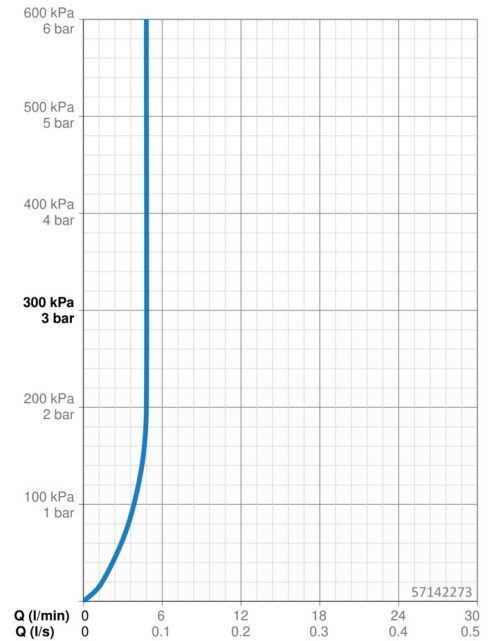

Caractéristiques techniques

Caractéristiques de débit

Débit à 3 bar (avec limiteur de débit) **4.8 l/min**

Caractéristiques techniques

Alimentation en eau chaude **max. +70°C**
Pression de service **0.5-10 bar**
Taille de raccord **G3/8**
Saillie **134 mm**
Dispositif de protection (EN1717) **AA**
Matériau **brass**

Règlementations

Norme EN **EN 817**
Classe acoustique **I (ISO 3822)**

Certificats et normes

ABP **PA-IX 38026/10**
Déclaration de conformité **DoC**