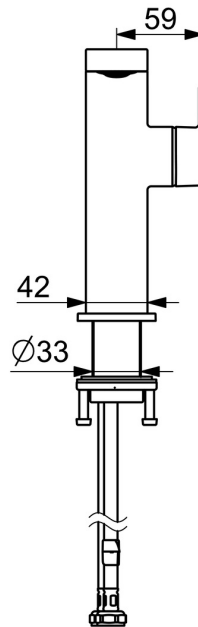

EAN: 4057304015229
static.hansa.com/57142273

La combinaison parfaite du style et de la fonction. Ce robinet de lavabo de la ligne de design Stela est le complément idéal de votre salle de bains. Son traitement de surface chromé ajoute une touche d'élégance à tout lavabo. Le robinet monocommande à commande latérale avec symboles chaud et froid et le bec fixe le rendent facile à utiliser. Le corps intérieur est en laiton résistant à la corrosion, ce qui garantit sa durabilité et sa longévité. Ce robinet monté sur le pont est parfait pour toute installation de lavabo. Améliorez votre salle de bains avec cette élégance intemporelle qui s'adapte à tous les styles de salle de bains.

- Lavabo
- Commande latérale
- Montage sur plaque
- Chrome
- Bec pivotant
- PCA - Mousseur à débit constant indépendamment de la pression, Angle de l'aérateur ajustable
- Levier monocommande, Levier avec symbole C+F
- Cartouche céramique de \varnothing 25 mm pour contrôle de température et de débit
- Raccordement par flexibles
- Corps en laiton DZR
- Sans bonde de vidage push
- Bec pivotant avec butée en position centrale

Caractéristiques techniques

Caractéristiques de débit

Débit à 3 bar (avec limiteur de débit) **4.8 l/min**

Caractéristiques techniques

Alimentation en eau chaude **max. +70°C**
 Pression de service **0.5-10 bar**
 Taille de raccord **G3/8**
 Saillie **134 mm**
 Dispositif de protection (EN1717) **AA**
 Matériau **brass**