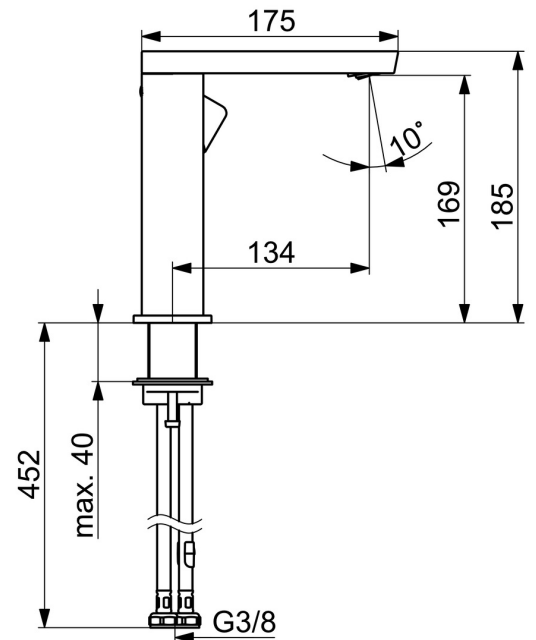

EAN: 4057304015229
static.hansa.com/57142273

La combinaison parfaite du style et de la fonction. Ce robinet de lavabo de la ligne de design Stela est le complément idéal de votre salle de bains. Son traitement de surface chromé ajoute une touche d'élégance à tout lavabo. Le robinet monocommande à commande latérale avec symboles chaud et froid et le bec fixe le rendent facile à utiliser. Le corps intérieur est en laiton résistant à la corrosion, ce qui garantit sa durabilité et sa longévité. Ce robinet monté sur le pont est parfait pour toute installation de lavabo. Améliorez votre salle de bains avec cette élégance intemporelle qui s'adapte à tous les styles de salle de bains.

- Lavabo
- Commande latérale
- Montage sur plaque
- Chrome
- Bec pivotant
- PCA - Mousseur à débit constant indépendamment de la pression, Angle de l'aérateur ajustable
- Levier monocommande, Levier avec symbole C+F
- Cartouche céramique de \varnothing 25 mm pour contrôle de température et de débit
- Raccordement par flexibles
- Corps en laiton DZR
- Sans bonde de vidage push
- Bec pivotant avec butée en position centrale

Caractéristiques techniques

Caractéristiques de débit

Débit à 3 bar (avec limiteur de débit) **4.8 l/min**

Caractéristiques techniques

Alimentation en eau chaude **max. +70°C**
 Pression de service **0.5-10 bar**
 Taille de raccord **G3/8**
 Saillie **134 mm**
 Dispositif de protection (EN1717) **AA**
 Matériau **brass**