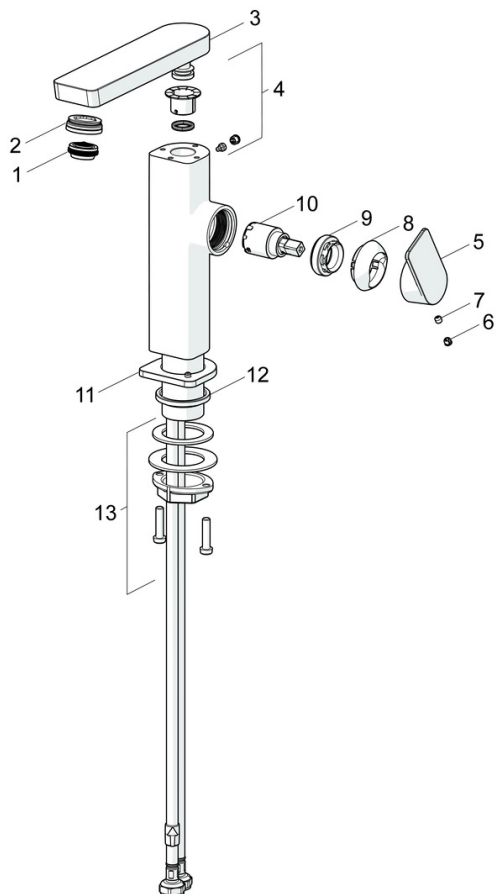

- Lavabo
- Commande latérale
- Montage sur plaque
- Chrome
- Bec pivotant
- PCA - Mousseur à débit constant indépendamment de la pression, Angle de l'aérateur ajustable
- Levier monocommande, Levier avec symbole C+F
- Cartouche céramique de \varnothing 25 mm pour contrôle de température et de débit
- Raccordement par flexibles
- Corps en laiton DZR
- Sans bonde de vidage push
- Bec pivotant avec butée en position centrale

Caractéristiques techniques

Caractéristiques de débit

Débit à 3 bar (avec limiteur de débit) **4.8 l/min**

Caractéristiques techniques

Alimentation en eau chaude **max. +70°C**
 Pression de service **0.5-10 bar**
 Taille de raccord **G3/8**
 Saillie **134 mm**
 Dispositif de protection (EN1717) **AA**
 Matériau **brass**

Règlementations

Norme EN **EN 817**
 Classe acoustique **I (ISO 3822)**

Certificats et normes

ABP **PA-IX 38026/10**
 Déclaration de conformité **DoC**

Pièces de rechange

SP57142273

	Nom	Code
01	Aérateur, M24x1 HC SSR-STD	59914015
02	Fitting ring for aerator, M24x1, SW17, (2019-)	59914744
03	Bec, L=154	1006400V
04	Set de fixation pour bec	59911884
05	Levier	1000776V
06	Butée de réglage	59913762
07	Vis, M5x8, SW2.5	59904755
08	Chape Arrêté	59914638
09	Écrou de maintien, M32x1, SW24	59913958
10	Cartouche, 2.5	59913914
11	Rosaces	1006394V
12	Bague	59914650
13	Ensemble de fixation	59913371