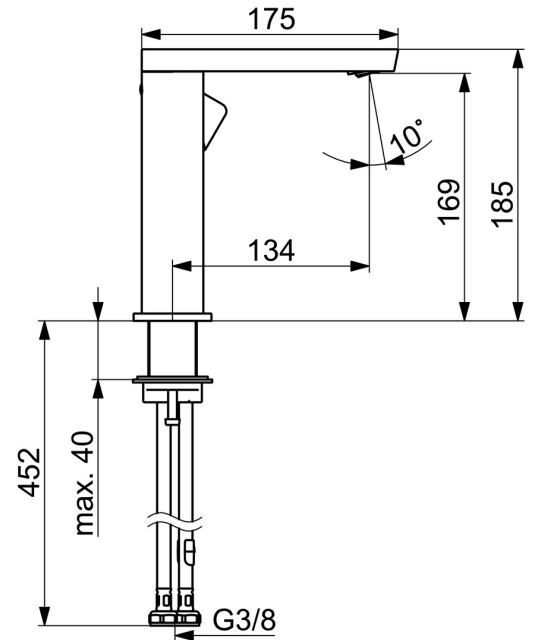

EAN: 4057304015229
static.hansa.com/57142273

- Waschtisch
- Einhebelmischer, Seitenbedient
- Standmontage
- Chrom
- Schwenkbarer Auslauf
- PCA® konstante Durchflussleistung unabhängig vom Fließdruck, Schwenkbar
- Einhandbedienhebel/Griff, Hebel mit W+K-Kennzeichnung
- $\varnothing 2.5$ Steuerpatrone mit keramischen Dichtscheiben zur Wassermengen- und Temperatureinstellung
- Anschluss über flexible Druckschläuche
- Armaturenkörper aus entzinkungsbeständigem Messing (DZR)
- Ohne Ablaufgarnitur
- Schwenkauslauf mit Arretierung in mittlerer Position

Technische Daten

Durchflusseigenschaften

Durchfluss bei 3 bar (mit Durchflussregler) **4.8 l/min**

Technische Eigenschaften

Warmwasserversorgung **max. +70°C**
 Arbeitsdruck **0.5-10 bar**
 Anschlussgröße **G3/8**
 Ausladung **134 mm**
 Sicherungseinrichtung (EN1717) **AA**
 Werkstoff **Messing**

Vorschriften

EN Standard **EN 817**
 Geräuschklasse **I (ISO 3822)**

Zulassungen und Deklarationen

ABP **PA-IX 38026/10**
 Konformitätserklärung **DoC**

Ersatzteile

SP57142273

	Name	Art.-Nr.
01	Luftsprudler, M24x1 HC SSR-STD	59914015
02	Montagering für Luftsprudler, M24x1, SW17, (2019-)	59914744
03	Auslauf, L=154	1006400V
04	Dichtungsset	59911884
05	Hebel	1000776V
06	Blindstopfen	59913762
07	Schraube, M5x8, SW2.5	59904755
08	Abdeckkappe Ausgelaufen	59914638
09	Gegenmutter, M32x1, SW24	59913958
10	Kartusche, 2.5	59913914
11	Rosette	1006394V
12	Bodendichtung	59914650
13	Befestigungssatz	59913371