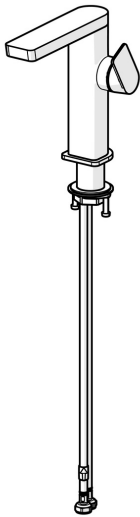

EAN: 4057304015229
static.hansa.com/57142273

- Waschtisch
- Einhebelmischer, Seitenbedient
- Standmontage
- Chrom
- Schwenkbarer Auslauf
- PCA® konstante Durchflussleistung unabhängig vom Fließdruck, Schwenkbar
- Einhandbedienhebel/Griff, Hebel mit W+K-Kennzeichnung
- $\varnothing 2.5$ Steuerpatrone mit keramischen Dichtscheiben zur Wassermengen- und Temperatureinstellung
- Anschluss über flexible Druckschläuche
- Armaturenkörper aus entzinkungsbeständigem Messing (DZR)
- Ohne Ablaufgarnitur
- Schwenkauslauf mit Arretierung in mittlerer Position

Technische Daten

Durchflusseigenschaften

Durchfluss bei 3 bar (mit Durchflussregler) **4.8 l/min**

Technische Eigenschaften

Warmwasserversorgung **max. +70°C**
 Arbeitsdruck **0.5-10 bar**
 Anschlussgröße **G3/8**
 Ausladung **134 mm**
 Sicherungseinrichtung (EN1717) **AA**
 Werkstoff **Messing**

Vorschriften

EN Standard **EN 817**
 Geräuschklasse **I (ISO 3822)**

Zulassungen und Deklarationen

ABP **PA-IX 38026/10**
 Konformitätserklärung **DoC**

Ersatzteile

SP57142273

	Name	Art.-Nr.
01	Luftsprudler, M24x1 HC SSR-STD	59914015
02	Montagering für Luftsprudler, M24x1, SW17, (2019-)	59914744
03	Auslauf, L=154	1006400V
04	Dichtungsset	59911884
05	Hebel	1000776V
06	Blindstopfen	59913762
07	Schraube, M5x8, SW2.5	59904755
08	Abdeckkappe Ausgelaufen	59914638
09	Gegenmutter, M32x1, SW24	59913958
10	Kartusche, 2.5	59913914
11	Rosette	1006394V
12	Bodendichtung	59914650
13	Befestigungssatz	59913371