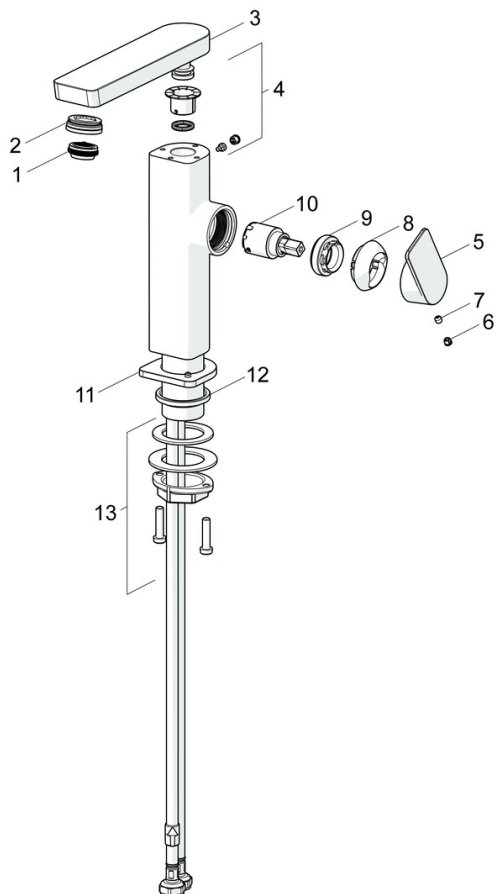

EAN: 4057304015229
static.hansa.com/57142273

- Waschtisch
- Einhebelmischer, Seitenbedient
- Standmontage
- Chrom
- Schwenkbarer Auslauf
- PCA® konstante Durchflussleistung unabhängig vom Fließdruck, Schwenkbar
- Einhandbedienhebel/Griff, Hebel mit W+K-Kennzeichnung
- $\varnothing 2.5$ Steuerpatrone mit keramischen Dichtscheiben zur Wassermengen- und Temperatureinstellung
- Anschluss über flexible Druckschläuche
- Armaturenkörper aus entzinkungsbeständigem Messing (DZR)
- Ohne Ablaufgarnitur
- Schwenkauslauf mit Arretierung in mittlerer Position

Technische Daten

Durchflusseigenschaften

Durchfluss bei 3 bar (mit Durchflussregler) **4.8 l/min**

Technische Eigenschaften

Warmwasserversorgung **max. +70°C**
 Arbeitsdruck **0.5-10 bar**
 Anschlussgröße **G3/8**
 Ausladung **134 mm**
 Sicherungseinrichtung (EN1717) **AA**
 Werkstoff **Messing**

Vorschriften

EN Standard **EN 817**
 Geräuschklasse **I (ISO 3822)**

Zulassungen und Deklarationen

ABP **PA-IX 38026/10**
 Konformitätserklärung **DoC**

Ersatzteile

SP57142273

	Name	Art.-Nr.
01	Luftsprudler, M24x1 HC SSR-STD	59914015
02	Montagering für Luftsprudler, M24x1, SW17, (2019-)	59914744
03	Auslauf, L=154	1006400V
04	Dichtungsset	59911884
05	Hebel	1000776V
06	Blindstopfen	59913762
07	Schraube, M5x8, SW2.5	59904755
08	Abdeckkappe Ausgelaufen	59914638
09	Gegenmutter, M32x1, SW24	59913958
10	Kartusche, 2.5	59913914
11	Rosette	1006394V
12	Bodendichtung	59914650
13	Befestigungssatz	59913371