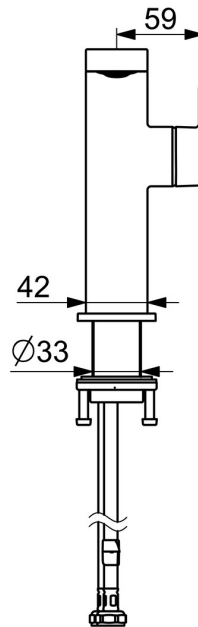

EAN: 4057304015229
static.hansa.com/57142273

- Waschtisch
- Einhebelmischer, Seitenbedient
- Standmontage
- Chrom
- Schwenkbarer Auslauf
- PCA® konstante Durchflussleistung unabhängig vom Fließdruck, Schwenkbar
- Einhandbedienhebel/Griff, Hebel mit W+K-Kennzeichnung
- $\varnothing 2.5$ Steuerpatrone mit keramischen Dichtscheiben zur Wassermengen- und Temperatureinstellung
- Anschluss über flexible Druckschläuche
- Armaturenkörper aus entzinkungsbeständigem Messing (DZR)
- Ohne Ablaufgarnitur
- Schwenkauslauf mit Arretierung in mittlerer Position

Technische Daten

Durchflusseigenschaften

Durchfluss bei 3 bar (mit Durchflussregler) **4.8 l/min**

Technische Eigenschaften

Warmwasserversorgung **max. +70°C**
 Arbeitsdruck **0.5-10 bar**
 Anschlussgröße **G3/8**
 Ausladung **134 mm**
 Sicherungseinrichtung (EN1717) **AA**
 Werkstoff **Messing**

Vorschriften

EN Standard **EN 817**
 Geräuschklasse **I (ISO 3822)**

Zulassungen und Deklarationen

ABP **PA-IX 38026/10**
 Konformitätserklärung **DoC**

Ersatzteile

SP57142273

	Name	Art.-Nr.
01	Luftsprudler, M24x1 HC SSR-STD	59914015
02	Montagering für Luftsprudler, M24x1, SW17, (2019-)	59914744
03	Auslauf, L=154	1006400V
04	Dichtungsset	59911884
05	Hebel	1000776V
06	Blindstopfen	59913762
07	Schraube, M5x8, SW2.5	59904755
08	Abdeckkappe Ausgelaufen	59914638
09	Gegenmutter, M32x1, SW24	59913958
10	Kartusche, 2.5	59913914
11	Rosette	1006394V
12	Bodendichtung	59914650
13	Befestigungssatz	59913371