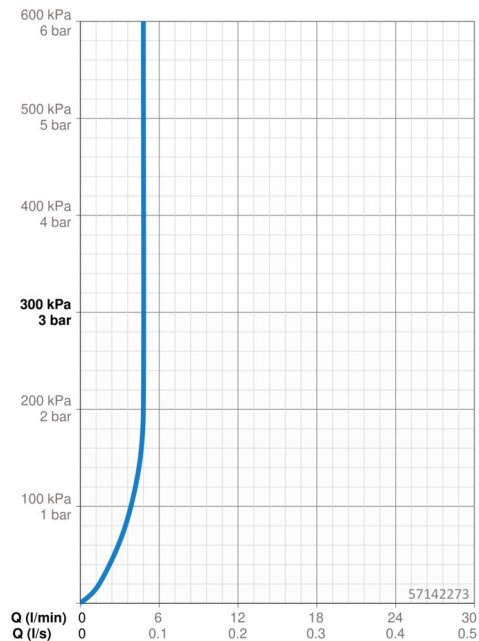

Technische Daten

Durchflusseigenschaften

Durchfluss bei 3 bar (mit Durchflussregler) **4.8 l/min**

Technische Eigenschaften

Warmwasserversorgung **max. +70°C**
Arbeitsdruck **0.5-10 bar**
Anschlussgröße **G3/8**
Ausladung **134 mm**
Sicherungseinrichtung (EN1717) **AA**
Werkstoff **Messing**

Vorschriften

EN Standard **EN 817**
Geräuschklasse **I (ISO 3822)**

Zulassungen und Deklarationen

ABP **PA-IX 38026/10**
Konformitätserklärung **DoC**