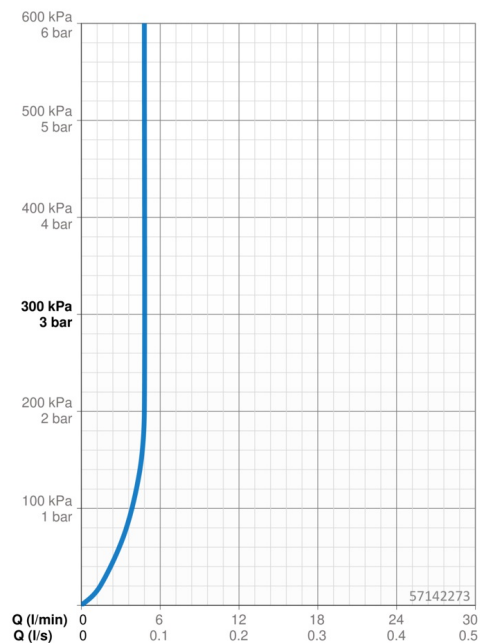

Technické údaje

Vlastnosti průtoku

Průtokové množství při 3 bar (s regulátorem průtoku) **4.8 l/min**

Technické vlastnosti

Zdroj teplé vody **max. +70°C**
Pracovní tlak **0.5-10 bar**
Velikost přípojky **G3/8**
Projection **134 mm**
Zabezpečení proti zpětnému toku (ČSN EN 1717) **AA**
Materiál **Mosaz**

Předpisy

Norma EN **EN 817**
Třída hlučnosti **I (ISO 3822)**

Schválení a Prohlášení

ABP **PA-IX 38026/10**
Prohlášení o shodě **DoC**