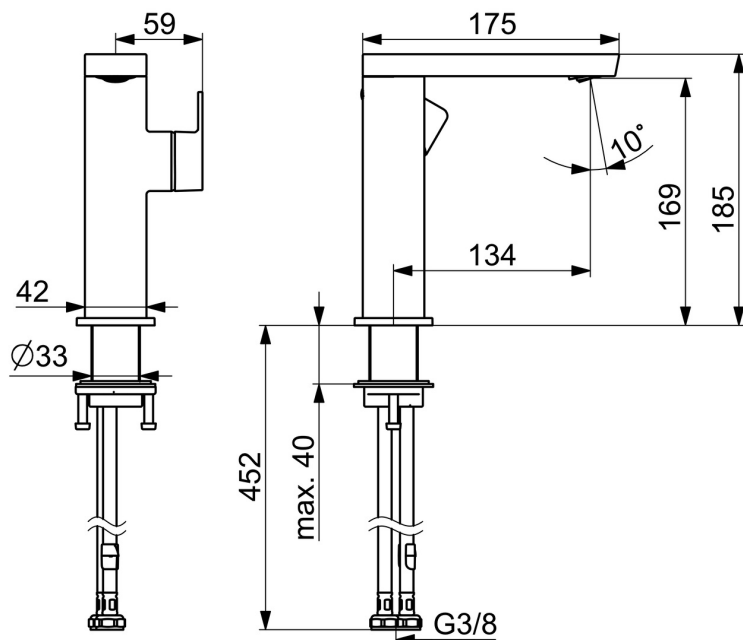

EAN: 4057304015229
static.hansa.com/57142273

Hranatý design v kombinaci s elegantní povrchovou úpravou dělá z této baterie dokonalý doplněk pro vaši moderní vanu a sprchu. Vrchní sada a ovládání jednou pákou umožňují nastavování teploty a průtoku vody jediným pohybem. Tato baterie je ideální pro instalaci na okraj vany a je dodávána s otočným přepínačem, který usnadňuje přepínání mezi funkcemi vany a sprchy. Moderní tělo baterie je vyrobeno z mosazi odolné proti korozi, což nabízí dlouhou životnost a odolnost proti vysokým teplotám. Tento špičkový výrobek poskytuje vynikající funkčnost a nadčasovou eleganci pro jakýkoli design koupelny.

- Umyvadlo
- Jednopáková s bočním ovládáním
- Stojánková
- Chrom
- Otočné výtokové rameno
- PCA® aerátor s konstantním průtokovým množstvím nezávislým na změnách tlaku, Výkyvný aerator
- Jedna ovládací páka / rukojeť, Páka se symboly teplé a studené vody
- \varnothing 25 mm keramická kartuše pro ovládání teploty a průtoku vody
- Flexibilní připojovací hadice
- Tělo baterie z mosazi DZR
- Bez odpadní soupravy
- otočný výtok s aretací ve střední poloze

Technické údaje

Vlastnosti průtoku

Průtokové množství při 3 bar (s regulátorem průtoku) **4.8 l/min**

Technické vlastnosti

Zdroj teplé vody **max. +70°C**
 Pracovní tlak **0.5-10 bar**
 Velikost přípojky **G3/8**
 Projection **134 mm**
 Zabezpečení proti zpětnému toku (ČSN EN 1717) **AA**
 Materiál **Mosaz**

Předpisy

Norma EN **EN 817**
 Třída hlučnosti **I (ISO 3822)**

Schválení a Prohlášení

ABP **PA-IX 38026/10**
 Prohlášení o shodě **DoC**

Náhradní díly

SP57142273

	Název	Kód
01	Aerator, M24x1 HC SSR-STD	59914015
02	Fitting ring for aerator, M24x1, SW17, (2019-)	59914744
03	Výtokové rameno, L=154	1006400V
04	Těsnící sada	59911884
05	Páka	1000776V
06	Vymezovací vložka	59913762
07	Šroub, M5x8, SW2.5	59904755
08	Krytka Ukončeno	59914638
09	Upevňovací matice, M32x1, SW24	59913958
10	Kartuše, 2.5	59913914
11	Kryt příruby	1006394V
12	Těsnění	59914650
13	Upevňovací set	59913371