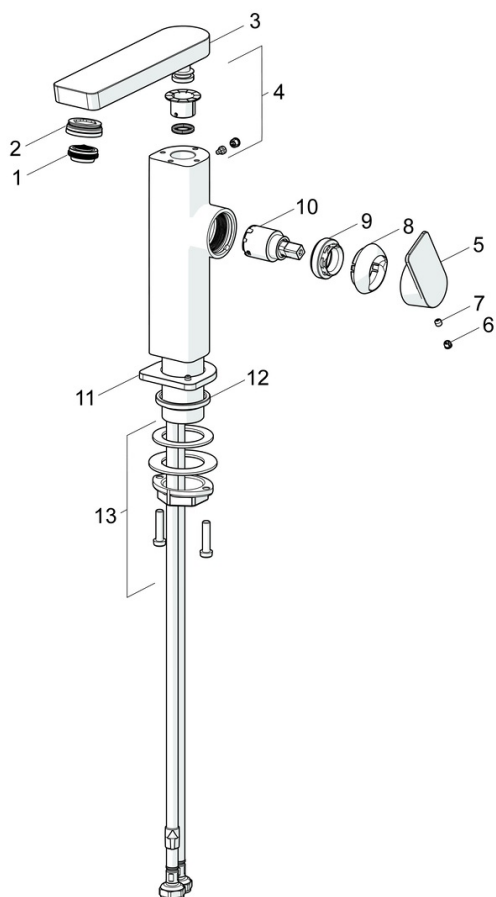

EAN: 4057304015229
static.hansa.com/57142273

Hranatý design v kombinaci s elegantní povrchovou úpravou dělá z této baterie dokonalý doplněk pro vaši moderní vanu a sprchu. Vrchní sada a ovládání jednou pákou umožňují nastavování teploty a průtoku vody jediným pohybem. Tato baterie je ideální pro instalaci na okraj vany a je dodávána s otočným přepínačem, který usnadňuje přepínání mezi funkcemi vany a sprchy. Moderní tělo baterie je vyrobeno z mosazi odolné proti korozi, což nabízí dlouhou životnost a odolnost proti vysokým teplotám. Tento špičkový výrobek poskytuje vynikající funkčnost a nadčasovou eleganci pro jakýkoli design koupelny.

- Umyvadlo
- Jednopáková s bočním ovládáním
- Stojánková
- Chrom
- Otočné výtokové rameno
- PCA® aerátor s konstantním průtokovým množstvím nezávislým na změnách tlaku, Výkyvný aerator
- Jedna ovládací páka / rukojeť, Páka se symboly teplé a studené vody
- \varnothing 25 mm keramická kartuše pro ovládání teploty a průtoku vody
- Flexibilní připojovací hadice
- Tělo baterie z mosazi DZR
- Bez odpadní soupravy
- otočný výtok s aretací ve střední poloze

Technické údaje

Vlastnosti průtoku

Průtokové množství při 3 bar (s regulátorem průtoku) **4.8 l/min**

Technické vlastnosti

Zdroj teplé vody **max. +70°C**
 Pracovní tlak **0.5-10 bar**
 Velikost přípojky **G3/8**
 Projection **134 mm**
 Zabezpečení proti zpětnému toku (ČSN EN 1717) **AA**
 Materiál **Mosaz**

Předpisy

Norma EN **EN 817**
 Třída hlučnosti **I (ISO 3822)**

Schválení a Prohlášení

ABP **PA-IX 38026/10**
 Prohlášení o shodě **DoC**

Náhradní díly

SP57142273

	Název	Kód
01	Aerator, M24x1 HC SSR-STD	59914015
02	Fitting ring for aerator, M24x1, SW17, (2019-)	59914744
03	Výtokové rameno, L=154	1006400V
04	Těsnící sada	59911884
05	Páka	1000776V
06	Vymezovací vložka	59913762
07	Šroub, M5x8, SW2.5	59904755
08	Krytka Ukončeno	59914638
09	Upevňovací matice, M32x1, SW24	59913958
10	Kartuše, 2.5	59913914
11	Kryt příruby	1006394V
12	Těsnění	59914650
13	Upevňovací set	59913371