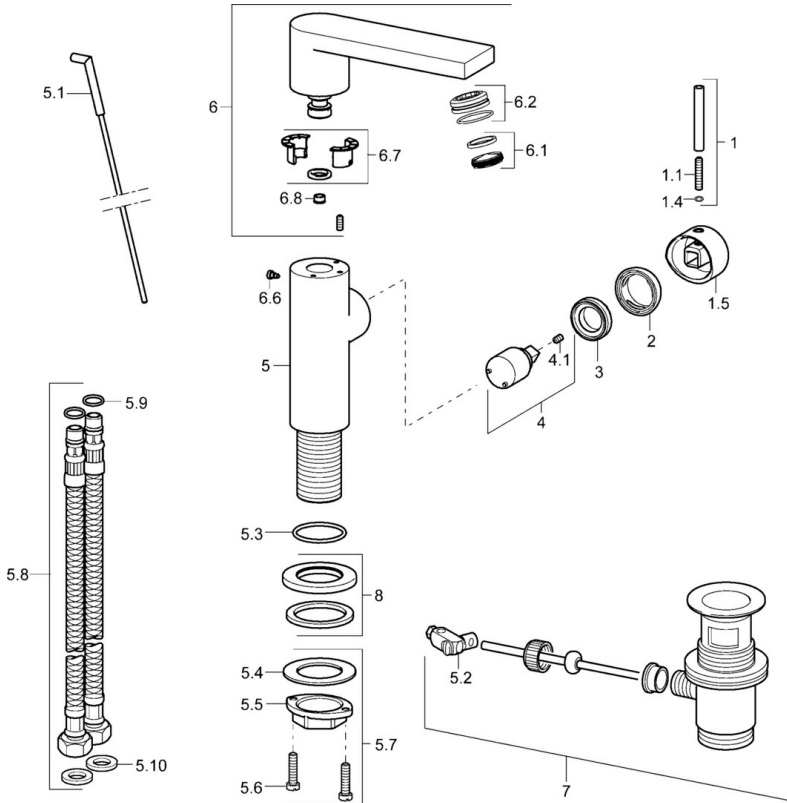

EAN: 4015474261419
static.hansa.com/57142201

- Wastafel
- Eengreeps, zijbediend
- Wastafelmontage
- Chroom
- Draaibare uitloop
- PCA® mousseur voor een drukonafhankelijke doorstroom
- Pinhendel, Hendel met warm-koud-aanduiding, Eengreeps bediend
- Vuilfilter(s), ϕ 25 mm keramisch binnenwerk voor debiet en temperatuur instelling
- Flexibele aansluitslang(en)
- Kraanhuis gemaakt van DZR messing
- Zonder afvoergarnituur

Technische gegevens

Doorstromingseigenschappen

Doorstroomhoeveelheid bij 3 bar (met debietregelaar)	6.0 l/min
Drukverlies bij doorstroomhoeveelheid (0,1 l/s)	2 bar

Technische eigenschappen

DN-maat	DN15
Warmwatertoevoer	max. +70°C
Werkdruk	1-10 bar
Aansluitmaat	G3/8
Projection	122 mm
Terugstroom beveiliging (EN1717)	AA
Materiaal	brass

Voorschriften

EN-norm	EN 817
Geluidsklasse	I (ISO 3822)

Toestemmingen en Verklaringen

ABP	P-IX 29678/10
Verklaring van overeenstemming	DoC

Reserveonderdelen

SP57152201

	Naam	Code
1	Hendel, 50 mm, d 7 mm Chroom	59913097
1.1	Pin, M5x23, SW2.5	59913955
1.4	O-ring, d 3x1.5	59913100
1.5	Kap Chroom	59913956
2	Kap Chroom	59913957
3	Schroefring, M32x1, SW24	59913958
4	Binnenwerk, 2.5	59913914
4.1	Schroef, M4x4	59901027
5.1	Trekstang Chroom	59913959
5.2	Gewichtstuk	59904624
5.3	O-ring, 35x2.5	59905020
5.7	Bevestigingsset	59913371
5.8	Flexibele aansluitingen, L=430, G3/8-M8x1	59913964
5.9	O-ring, 6x1.4	59913266
5.10	Dichting, 9.5x14.4x2	59912551
6	Uitloop Chroom	59913960
6.1	Mousseur, M24x1	59913132
6.1	Mousseur, M24x1 HC SSR-STD	59914015
6.2	Pasring voor schuimstraler	59914007
6.2	Pasring voor schuimstraler, M24x1, SW17, (2019-)	59914744
6.6	Schroef, M4x7	59902075
6.7	Dichting	59911884
7	Wastegarnituur Chroom	59904620
8	Afdekplaat, d 55 mm Chroom	59913963
N.I.	Binnendeel temperatuurhendel Chroom	59911840