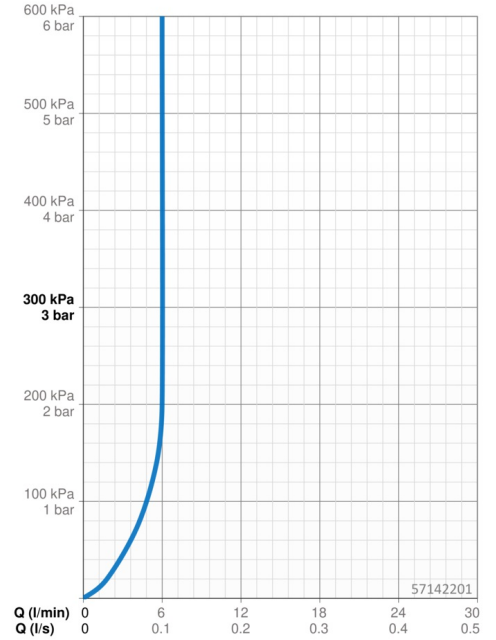

Technische gegevens

Doorstromingseigenschappen

Doorstroomhoeveelheid bij 3 bar (met debietregelaar)	6.0 l/min
Drukverlies bij doorstroomhoeveelheid (0,1 l/s)	2 bar

Technische eigenschappen

DN-maat	DN15
Warmwatertoevoer	max. +70°C
Werkdruk	1-10 bar
Aansluitmaat	G3/8
Projection	122 mm
Terugstroom beveiliging (EN1717)	AA
Materiaal	brass

Voorschriften

EN-norm	EN 817
Geluidsklasse	I (ISO 3822)

Toestemmingen en Verklaringen

ABP	P-IX 29678/10
Verklaring van overeenstemming	DoC