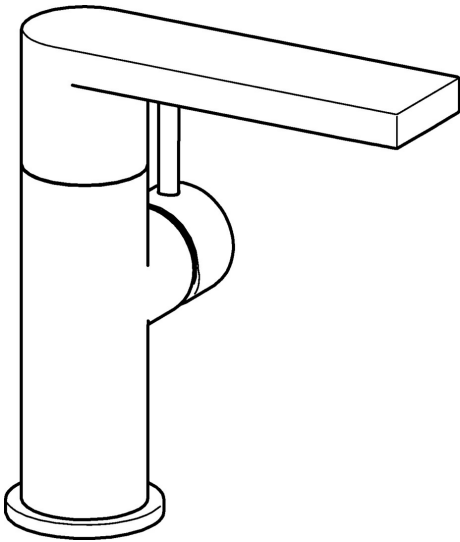

EAN: 4015474261419
static.hansa.com/57142201

- Wastafel
- Eengreeps, zijbediend
- Wastafelmontage
- Chroom
- Draaibare uitloop
- PCA® mousseur voor een drukonafhankelijke doorstroom
- Pinhendel, Hendel met warm-koud-aanduiding, Eengreeps bediend
- Vuilfilter(s), ϕ 25 mm keramisch binnenwerk voor debiet en temperatuur instelling
- Flexibele aansluitslang(en)
- Kraanhuis gemaakt van DZR messing
- Zonder afvoergarnituur

Technische gegevens

Doorstromingseigenschappen

Doorstroomhoeveelheid bij 3 bar (met debietregelaar)	6.0 l/min
Drukverlies bij doorstroomhoeveelheid (0,1 l/s)	2 bar

Technische eigenschappen

DN-maat	DN15
Warmwatertoevoer	max. +70°C
Werkdruk	1-10 bar
Aansluitmaat	G3/8
Projection	122 mm
Terugstroom beveiliging (EN1717)	AA
Materiaal	brass

Voorschriften

EN-norm	EN 817
Geluidsklasse	I (ISO 3822)

Toestemmingen en Verklaringen

ABP	P-IX 29678/10
Verklaring van overeenstemming	DoC

Reserveonderdelen

SP57152201

	Naam	Code
1	Hendel, 50 mm, d 7 mm Chroom	59913097
1.1	Pin, M5x23, SW2.5	59913955
1.4	O-ring, d 3x1.5	59913100
1.5	Kap Chroom	59913956
2	Kap Chroom	59913957
3	Schroefring, M32x1, SW24	59913958
4	Binnenwerk, 2.5	59913914
4.1	Schroef, M4x4	59901027
5.1	Trekstang Chroom	59913959
5.2	Gewichtstuk	59904624
5.3	O-ring, 35x2.5	59905020
5.7	Bevestigingsset	59913371
5.8	Flexibele aansluitingen, L=430, G3/8-M8x1	59913964
5.9	O-ring, 6x1.4	59913266
5.10	Dichting, 9.5x14.4x2	59912551
6	Uitloop Chroom	59913960
6.1	Mousseur, M24x1	59913132
6.1	Mousseur, M24x1 HC SSR-STD	59914015
6.2	Pasring voor schuimstraler	59914007
6.2	Pasring voor schuimstraler, M24x1, SW17, (2019-)	59914744
6.6	Schroef, M4x7	59902075
6.7	Dichting	59911884
7	Wastegarnituur Chroom	59904620
8	Afdekplaat, d 55 mm Chroom	59913963
N.I.	Binnendeel temperatuurhendel Chroom	59911840