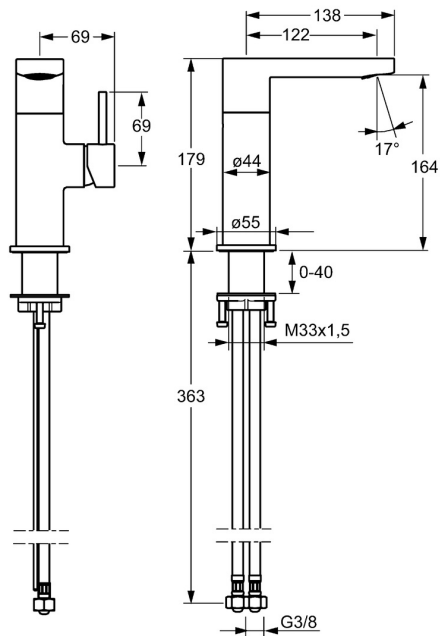

EAN: 4015474261419
static.hansa.com/57142201

- Wastafel
- Eengreeps, zijbediend
- Wastafelmontage
- Chroom
- Draaibare uitloop
- PCA® mousseur voor een drukonafhankelijke doorstroom
- Pinhendel, Hendel met warm-koud-aanduiding, Eengreeps bediend
- Vuilfilter(s), ϕ 25 mm keramisch binnenwerk voor debiet en temperatuur instelling
- Flexibele aansluitslang(en)
- Kraanhuis gemaakt van DZR messing
- Zonder afvoergarnituur

Technische gegevens

Doorstromingseigenschappen

Doorstroomhoeveelheid bij 3 bar (met debietregelaar)	6.0 l/min
Drukverlies bij doorstroomhoeveelheid (0,1 l/s)	2 bar

Technische eigenschappen

DN-maat	DN15
Warmwatertoevoer	max. +70°C
Werkdruk	1-10 bar
Aansluitmaat	G3/8
Projection	122 mm
Terugstroom beveiliging (EN1717)	AA
Materiaal	brass

Voorschriften

EN-norm	EN 817
Geluidsklasse	I (ISO 3822)

Toestemmingen en Verklaringen

ABP	P-IX 29678/10
Verklaring van overeenstemming	DoC

Reserveonderdelen

SP57152201

	Naam	Code
1	Hendel, 50 mm, d 7 mm Chroom	59913097
1.1	Pin, M5x23, SW2.5	59913955
1.4	O-ring, d 3x1.5	59913100
1.5	Kap Chroom	59913956
2	Kap Chroom	59913957
3	Schroefring, M32x1, SW24	59913958
4	Binnenwerk, 2.5	59913914
4.1	Schroef, M4x4	59901027
5.1	Trekstang Chroom	59913959
5.2	Gewichtstuk	59904624
5.3	O-ring, 35x2.5	59905020
5.7	Bevestigingsset	59913371
5.8	Flexibele aansluitingen, L=430, G3/8-M8x1	59913964
5.9	O-ring, 6x1.4	59913266
5.10	Dichting, 9.5x14.4x2	59912551
6	Uitloop Chroom	59913960
6.1	Mousseur, M24x1	59913132
6.1	Mousseur, M24x1 HC SSR-STD	59914015
6.2	Pasring voor schuimstraler	59914007
6.2	Pasring voor schuimstraler, M24x1, SW17, (2019-)	59914744
6.6	Schroef, M4x7	59902075
6.7	Dichting	59911884
7	Wastegarnituur Chroom	59904620
8	Afdekplaat, d 55 mm Chroom	59913963
N.I.	Binnendeel temperatuurhendel Chroom	59911840