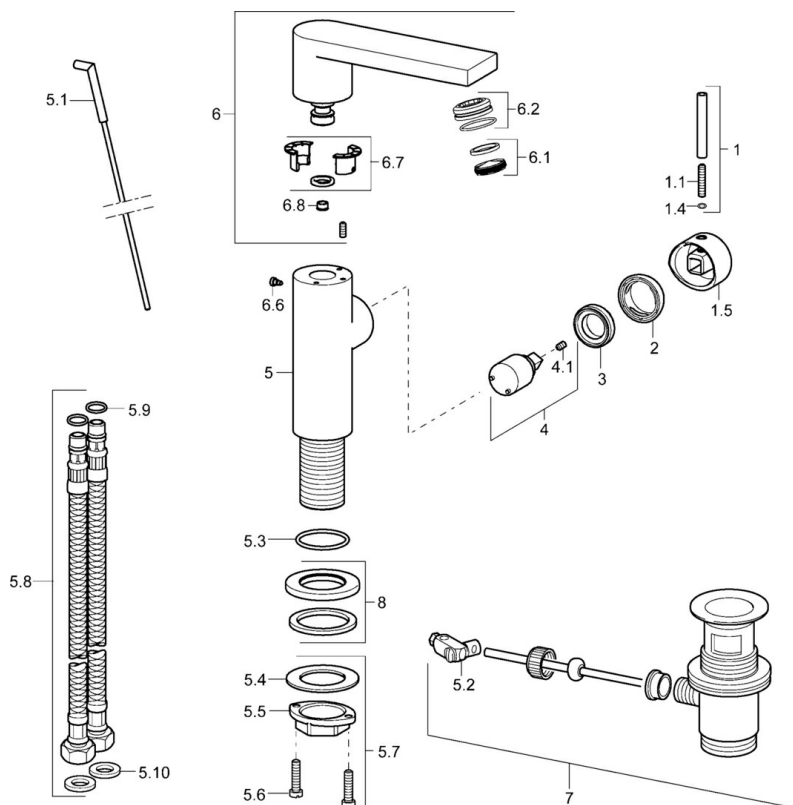

EAN: 4015474261419  
[static.hansa.com/57142201](http://static.hansa.com/57142201)

- Waschtisch
- Einhebelmischer, Seitenbedient
- Standmontage
- Chrom
- Schwenkbarer Auslauf
- PCA® konstante Durchflussleistung unabhängig vom Fließdruck
- Pinhebel, Hebel mit W+K-Kennzeichnung, Einhandbedienhebel/Griff
- Schmutzfilter, ø 2.5 Steuerpatrone mit keramischen Dichtscheiben zur Wassermengen- und Temperatureinstellung
- Anschluss über flexible Druckschläuche
- Armaturenkörper aus entzinkungsbeständigem Messing (DZR)
- Ohne Ablaufgarnitur

### Technische Eigenschaften

DN-Größe (Nennmaß)	<b>DN15</b>
Warmwasserversorgung	<b>max. +70°C</b>
Arbeitsdruck	<b>1-10 bar</b>
Anschlussgröße	<b>G3/8</b>
Ausladung	<b>122 mm</b>
Sicherungseinrichtung (EN1717)	<b>AA</b>
Werkstoff	<b>Messing</b>

### SP57152201

	Name	Art.-Nr.
1	Hebel, 50 mm, d 7 mm	59913097
1.1	Stift, M5x23, SW2.5	59913955
1.4	O-Ring, d 3x1.5	59913100
1.5	Abdeckkappe	59913956
2	Abdeckkappe	59913957
3	Gegenmutter, M32x1, SW24	59913958
4	Kartusche, 2.5	59913914
4.1	Schraube, M4x4	59901027
5.1	Zugstange mit Knopf	59913959
5.2	Gelenkstück	59904624
5.3	O-Ring, 35x2.5	59905020
5.7	Befestigungssatz	59913371
5.8	Anschlußschlauch, L=430, G3/8-M8x1	59913964
5.9	O-Ring, 6x1.4	59913266
5.10	Dichtung, 9.5x14.4x2	59912551
6	Auslauf	59913960
6.1	Luftsprudler, M24x1	59913132
6.1	Luftsprudler, M24x1 HC SSR-STD	59914015
6.2	Montagering für Luftsprudler	59914007
6.2	Montagering für Luftsprudler, M24x1, SW17, (2019-)	59914744
6.6	Schraube, M4x7	59902075
6.7	Dichtungsset	59911884
7	Ablaufgarnitur	59904620
8	Rosette, d 55 mm	59913963
N.I.	Abdeckstopfen	59911840