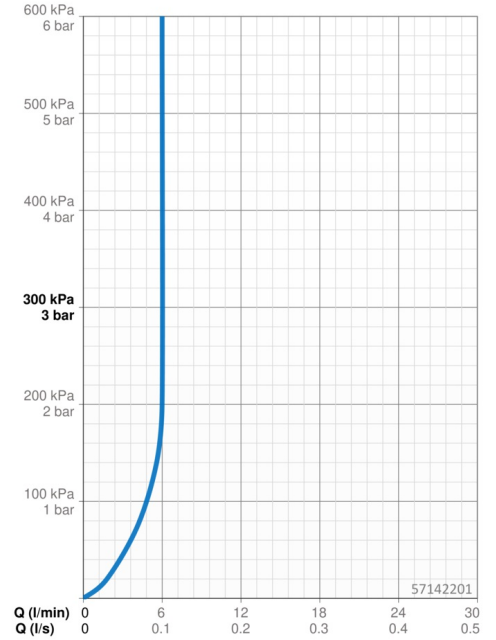

Technische Daten

Durchflusseigenschaften

Durchfluss bei 3 bar (mit Durchflussregler)	6.0 l/min
Druckverlust bei einem Durchfluss von 0,1 l/s	2 bar

Technische Eigenschaften

DN-Größe (Nennmaß)	DN15
Warmwasserversorgung	max. +70°C
Arbeitsdruck	1-10 bar
Anschlussgröße	G3/8
Ausladung	122 mm
Sicherungseinrichtung (EN1717)	AA
Werkstoff	Messing

Vorschriften

EN Standard	EN 817
Geräuschklasse	I (ISO 3822)

Zulassungen und Deklarationen

ABP	P-IX 29678/10
Konformitätserklärung	DoC