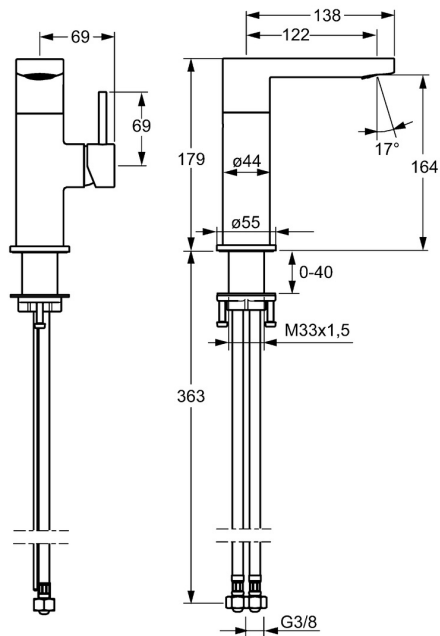

EAN: 4015474261419  
[static.hansa.com/57142201](http://static.hansa.com/57142201)

- Waschtisch
- Einhebelmischer, Seitenbedient
- Standmontage
- Chrom
- Schwenkbarer Auslauf
- PCA® konstante Durchflussleistung unabhängig vom Fließdruck
- Pinhebel, Hebel mit W+K-Kennzeichnung, Einhandbedienhebel/Griff
- Schmutzfilter, ø 2.5 Steuerpatrone mit keramischen Dichtscheiben zur Wassermengen- und Temperatureinstellung
- Anschluss über flexible Druckschläuche
- Armaturenkörper aus entzinkungsbeständigem Messing (DZR)
- Ohne Ablaufgarnitur

### Technische Eigenschaften

DN-Größe (Nennmaß)	<b>DN15</b>
Warmwasserversorgung	<b>max. +70°C</b>
Arbeitsdruck	<b>1-10 bar</b>
Anschlussgröße	<b>G3/8</b>
Ausladung	<b>122 mm</b>
Sicherungseinrichtung (EN1717)	<b>AA</b>
Werkstoff	<b>Messing</b>

### SP57152201

	Name	Art.-Nr.
1	Hebel, 50 mm, d 7 mm	59913097
1.1	Stift, M5x23, SW2.5	59913955
1.4	O-Ring, d 3x1.5	59913100
1.5	Abdeckkappe	59913956
2	Abdeckkappe	59913957
3	Gegenmutter, M32x1, SW24	59913958
4	Kartusche, 2.5	59913914
4.1	Schraube, M4x4	59901027
5.1	Zugstange mit Knopf	59913959
5.2	Gelenkstück	59904624
5.3	O-Ring, 35x2.5	59905020
5.7	Befestigungssatz	59913371
5.8	Anschlußschlauch, L=430, G3/8-M8x1	59913964
5.9	O-Ring, 6x1.4	59913266
5.10	Dichtung, 9.5x14.4x2	59912551
6	Auslauf	59913960
6.1	Luftsprudler, M24x1	59913132
6.1	Luftsprudler, M24x1 HC SSR-STD	59914015
6.2	Montagering für Luftsprudler	59914007
6.2	Montagering für Luftsprudler, M24x1, SW17, (2019-)	59914744
6.6	Schraube, M4x7	59902075
6.7	Dichtungsset	59911884
7	Ablaufgarnitur	59904620
8	Rosette, d 55 mm	59913963
N.I.	Abdeckstopfen	59911840