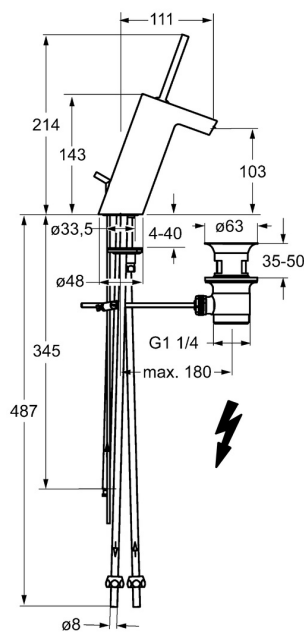

EAN: 4015474205093
static.hansa.com/57131101

- Umývadlo
- Jednopáková, Pre beztlakové ohrievače vody
- Stojanková
- Chróm
- Pevné výtokové rameno
- Aerátor s laminárnym prúdom vody
- Pin - tyčinková páka, Jedna ovládacia páka / rukoväť, Páka so symbolom teplej a studenej vody
- Odtoková garnitúra s tiahlom
- ϕ 35 mm keramická kartuša pre ovládanie teploty a prietoku vody
- Medené pripojovacie trubičky
- Telo batérie z mosadze DZR, Montážny systém Rapid
- Prívalový prúd vody

Technické údaje

Technické vlastnosti

Veľkosť DN (menovitý rozmer)	DN15
Dodávka teplej vody	max. +80°C
Pracovný tlak	0.5-5 bar
Spojovacia veľkosť	ϕ 8 mm
Projection	111 mm
Materiál	Mosadz

Predpisy

Norma EN	EN 817
----------	---------------

Schválenia a Prehlásenia

Vyhlásenie o zhode	DoC
--------------------	------------

Náhradné diely

SP57131101

	Názov	Kód
1	Ovládacía rukoväť	59913090
1	Spring clip	59913091
2	Dekoratívne krúžok	59913088
2.1	O-krúžok, d 40x2	59911507
3	Upevňovacia skrutka, M4x1 AF34	59913089
3.1	Socket wrench, SW34	59913092
3.2	Dištančný krúžok	59913096
4	Kartuš, 3.5 Joystick	59913051
4.1	Spacer sleeve	59913093
4.4	O-krúžok, d 10.10x1.60 Ukončené	59905072
4.5	O-krúžok, d 28.24x2.62 Ukončené	59912590
5.1	Ovládacíe tiahlo	59912527
5.2	Spojovací diel tiaha	59904624
5.3	O-krúžok, d 36.09x d 3.53	59913396
5.5		59904765
5.6	Skrutka, M8x1, SW13	59904766
5.7	Upevňovací set	59910749
5.8	Potrubie, M8x1, L=560	59912806
5.9	O-krúžok, 6x1.4	59913266
5.10	O-krúžok, d 32x2	59912803
5.12	Upevňovacia skrutka, M8x1, L=140	59912474
6	Aerator a kľúč, 6 l/min	59913094
7	Vypúšťací ventil umývadla	59904620
8	Montáž matice	59904969
8.1	Tesnenie sada, 14.9x8.5x1	59902352
8.2	Tesnenie sada, 10x8	59902272
8.3	Pripájacie hadičky	59902151