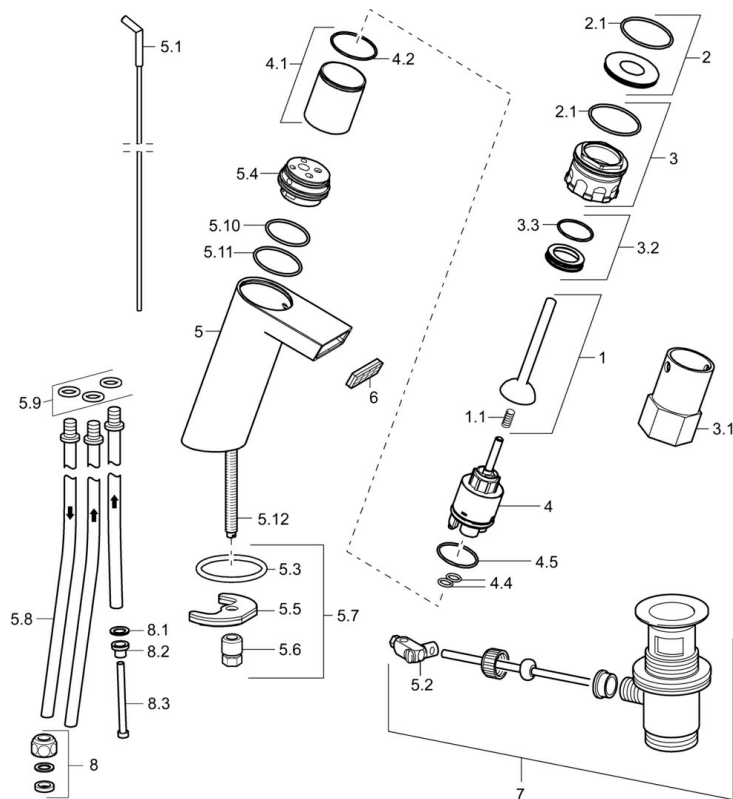

EAN: 4015474205093
static.hansa.com/57131101

- Umývadlo
- Jednopáková, Pre beztlakové ohrievače vody
- Stojanková
- Chróm
- Pevné výtokové rameno
- Aerátor s laminárnym prúdom vody
- Pin - tyčinková páka, Jedna ovládacia páka / rukoväť, Páka so symbolom teplej a studenej vody
- Odtoková garnitúra s tiahlom
- ϕ 35 mm keramická kartuša pre ovládanie teploty a prietoku vody
- Medené pripojovacie trubičky
- Telo batérie z mosadze DZR, Montážny systém Rapid
- Prívalový prúd vody

Technické údaje

Technické vlastnosti

Veľkosť DN (menovitý rozmer)	DN15
Dodávka teplej vody	max. +80°C
Pracovný tlak	0.5-5 bar
Spojovacia veľkosť	ϕ 8 mm
Projection	111 mm
Materiál	Mosadz

Predpisy

Norma EN	EN 817
----------	---------------

Schválenia a Prehlásenia

Vyhlásenie o zhode	DoC
--------------------	------------

Náhradné diely

SP57131101

	Názov	Kód
1	Ovládacía rukoväť	59913090
1	Spring clip	59913091
2	Dekoratívne krúžok	59913088
2.1	O-krúžok, d 40x2	59911507
3	Upevňovacia skrutka, M4x1 AF34	59913089
3.1	Socket wrench, SW34	59913092
3.2	Dištančný krúžok	59913096
4	Kartuš, 3.5 Joystick	59913051
4.1	Spacer sleeve	59913093
4.4	O-krúžok, d 10.10x1.60 Ukončené	59905072
4.5	O-krúžok, d 28.24x2.62 Ukončené	59912590
5.1	Ovládacíe tiahlo	59912527
5.2	Spojovací diel tiaha	59904624
5.3	O-krúžok, d 36.09x d 3.53	59913396
5.5		59904765
5.6	Skrutka, M8x1, SW13	59904766
5.7	Upevňovací set	59910749
5.8	Potrubie, M8x1, L=560	59912806
5.9	O-krúžok, 6x1.4	59913266
5.10	O-krúžok, d 32x2	59912803
5.12	Upevňovacia skrutka, M8x1, L=140	59912474
6	Aerator a kľúč, 6 l/min	59913094
7	Vypúšťací ventil umývadla	59904620
8	Montáž matice	59904969
8.1	Tesnenie sada, 14.9x8.5x1	59902352
8.2	Tesnenie sada, 10x8	59902272
8.3	Pripájacie hadičky	59902151