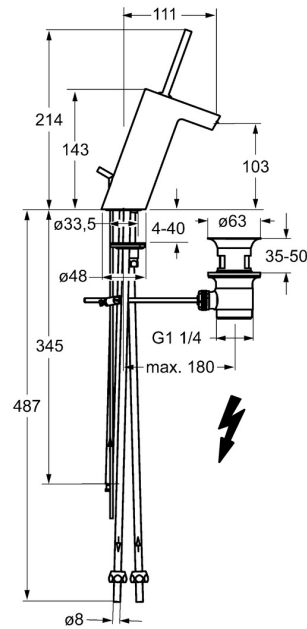

EAN: 4015474205093
static.hansa.com/57131101

- Wastafel
- Eengreeps, Lage druk
- Wastafelmontage
- Chrom
- Vaste uitloop
- Kristalheldere laminaire straal
- Pinhendel, Eengreeps bediend, Hendel met warm-koud-aanduiding
- Afvoergarnituur met trekstang
- ø 35 mm keramisch binnenwerk voor debiet en temperatuur instelling
- Koperen aansluitpijpen
- Kraanhuis gemaakt van DZR messing, Rapid-montagesysteem
- Waterval perlator

Technische gegevens

Technische eigenschappen

DN-maat	DN15
Warmwatertoevoer	max. +80°C
Werkdruk	0.5-5 bar
Aansluitmaat	Ø 8 mm
Projection	111 mm
Materiaal	brass

Voorschriften

EN-norm	EN 817
---------	---------------

Toestemmingen en Verklaringen

Verklaring van overeenstemming	DoC
--------------------------------	------------

Reserveonderdelen

SP57131101

	Naam	Code
1	Hendel Chroom	59913090
1	Veerklem	59913091
2	Decoratieve ring	59913088
2.1	O-ring, d 40x2	59911507
3	Bevestigingsschroeven, M44x1 AF34	59913089
3.1	Ratel, SW34	59913092
3.2	Afstandhouder ring	59913096
4	Binnenwerk , 3,5 Joystick	59913051
4.1	Spacer sleeve	59913093
4.4	O-ring, d 10.10x1.60 Stopgezet	59905072
4.5	O-ring, d 28.24x2.62 Stopgezet	59912590
5.1	Trekstang Chroom	59912527
5.2	Gewrichtstuk	59904624
5.3	O-ring, d 36.09x d 3.53	59913396
5.5	Fixing plate	59904765
5.6	Schroef, M8x1, SW13	59904766
5.7	Bevestigingsset	59910749
5.8	Pijp, M8x1, L=560	59912806
5.9	O-ring, 6x1.4	59913266
5.10	O-ring, d 32x2	59912803
5.12	Bevestigingsschroeven, M8x1, L=140	59912474
6	Mousseur en sleutel, 6 l/min	59913094
7	Wastegarnituur Chroom	59904620
8	Montage moer	59904969
8.1	Dichting, 14.9x8.5x1	59902352
8.2	Dichting, 10x8	59902272
8.3	Slangen	59902151