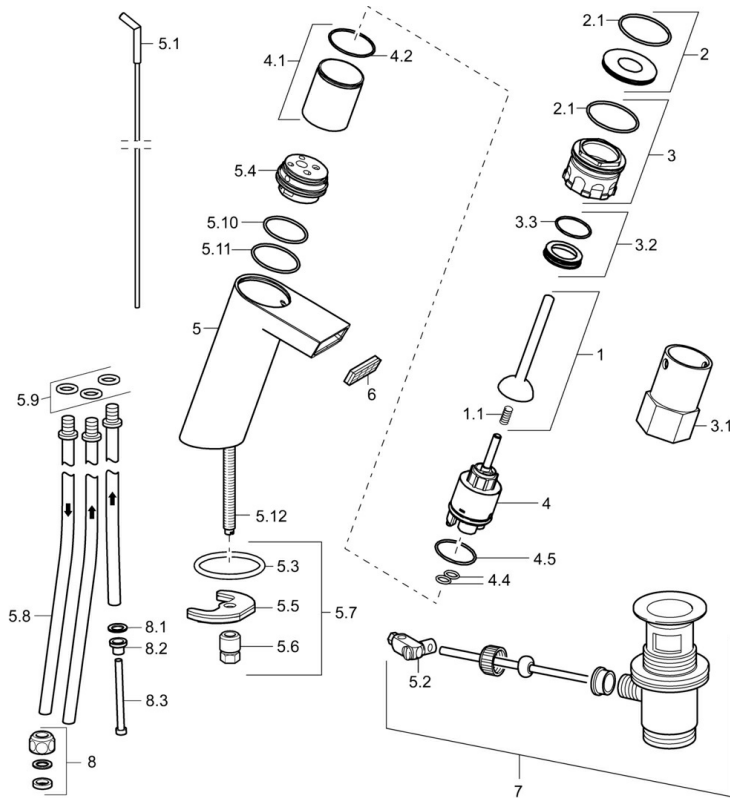

EAN: 4015474205093
static.hansa.com/57131101

- Wastafel
- Eengreeps, Lage druk
- Wastafelmontage
- Chrom
- Vaste uitloop
- Kristalheldere laminaire straal
- Pinhendel, Eengreeps bediend, Hendel met warm-koud-aanduiding
- Afvoergarnituur met trekstang
- ø 35 mm keramisch binnenwerk voor debiet en temperatuur instelling
- Koperen aansluitpijpen
- Kraanhuis gemaakt van DZR messing, Rapid-montagesysteem
- Waterval perlator

Technische gegevens

Technische eigenschappen

DN-maat	DN15
Warmwatertoevoer	max. +80°C
Werkdruk	0.5-5 bar
Aansluitmaat	Ø 8 mm
Projection	111 mm
Materiaal	brass

Voorschriften

EN-norm	EN 817
---------	---------------

Toestemmingen en Verklaringen

Verklaring van overeenstemming	DoC
--------------------------------	------------

Reserveonderdelen

SP57131101

	Naam	Code
1	Hendel Chroom	59913090
1	Veerklem	59913091
2	Decoratieve ring	59913088
2.1	O-ring, d 40x2	59911507
3	Bevestigingsschroeven, M44x1 AF34	59913089
3.1	Ratel, SW34	59913092
3.2	Afstandhouder ring	59913096
4	Binnenwerk , 3,5 Joystick	59913051
4.1	Spacer sleeve	59913093
4.4	O-ring, d 10.10x1.60 Stopgezet	59905072
4.5	O-ring, d 28.24x2.62 Stopgezet	59912590
5.1	Trekstang Chroom	59912527
5.2	Gewrichtstuk	59904624
5.3	O-ring, d 36.09x d 3.53	59913396
5.5	Fixing plate	59904765
5.6	Schroef, M8x1, SW13	59904766
5.7	Bevestigingsset	59910749
5.8	Pijp, M8x1, L=560	59912806
5.9	O-ring, 6x1.4	59913266
5.10	O-ring, d 32x2	59912803
5.12	Bevestigingsschroeven, M8x1, L=140	59912474
6	Mousseur en sleutel, 6 l/min	59913094
7	Wastegarnituur Chroom	59904620
8	Montage moer	59904969
8.1	Dichting, 14.9x8.5x1	59902352
8.2	Dichting, 10x8	59902272
8.3	Slangen	59902151