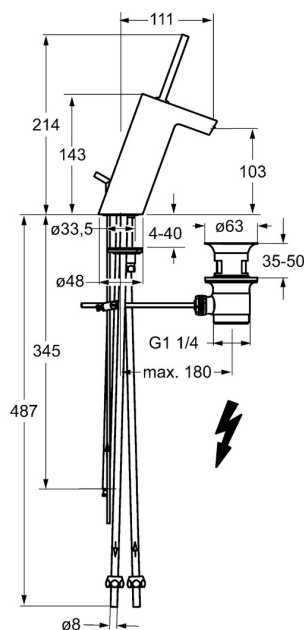

EAN: 4015474205093
static.hansa.com/57131101

- Lavabo
- Monocommande, Basse pression
- Montage sur plaque
- Chrome
- Bec fixe
- Brise jet laminaire - sans adjonction d'air
- Levier tige, Levier monocommande, Levier avec symbole C+F
- Vidage avec tirette
- Cartouche céramique de \varnothing 35 mm pour contrôle de température et de débit
- Raccordement par tubulures cuivre
- Corps en laiton DZR, Kit de fixation express
- Jet d'eau cascade

Caractéristiques techniques

Caractéristiques techniques

Taille DN (diamètre nominal)	DN15
Alimentation en eau chaude	max. +80°C
Pression de service	0.5-5 bar
Taille de raccord	Ø 8 mm
Saillie	111 mm
Matériau	brass

Règlementations

Norme EN	EN 817
----------	---------------

Certificats et normes

Déclaration de conformité	DoC
---------------------------	------------

Pièces de rechange

SP57131101

	Nom	Code
1	Levier	59913090
1	Pince à ressort	59913091
2	Anneau décoratif	59913088
2.1	Joint, d 40x2	59911507
3	Vis, M44x1 AF34	59913089
3.1	Socket wrench, SW34	59913092
3.2	Bague entretoise	59913096
4	Cartouche, 3,5 Joystick	59913051
4.1	Douille entretoise	59913093
4.4	Joint, d 10.10x1.60 Arrêté	59905072
4.5	Joint, d 28.24x2.62 Arrêté	59912590
5.1	Tirette de vidage	59912527
5.2	Joint	59904624
5.3	Joint, d 36.09x d 3.53	59913396
5.5	Fixing plate	59904765
5.6	Vis, M8x1, SW13	59904766
5.7	Ensemble de fixation	59910749
5.8	Tuyau, M8x1, L=560	59912806
5.9	Joint, 6x1.4	59913266
5.10	Joint, d 32x2	59912803
5.12	Vis, M8x1, L=140	59912474
6	Aérateur et clé, 6 l/min	59913094
7	Vidage	59904620
8	Écrou du raccord	59904969
8.1	Set de fixation pour bec, 14.9x8.5x1	59902352
8.2	Set de fixation pour bec, 10x8	59902272
8.3	Tuyau	59902151