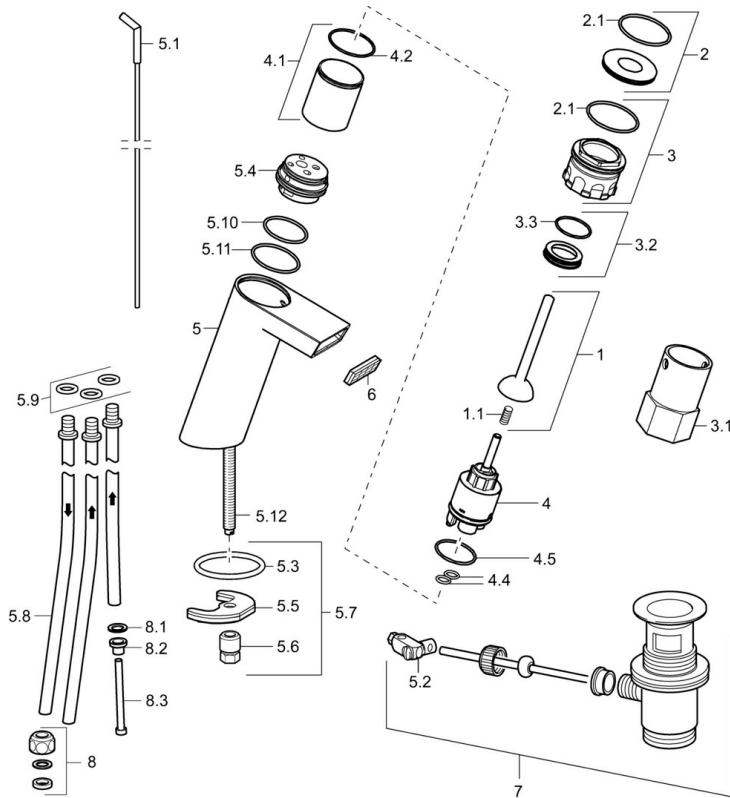

EAN: 4015474205093
static.hansa.com/57131101

- Lavabo
- Monocommande, Basse pression
- Montage sur plaque
- Chrome
- Bec fixe
- Brise jet laminaire - sans adjonction d'air
- Levier tige, Levier monocommande, Levier avec symbole C+F
- Vidage avec tirette
- Cartouche céramique de \varnothing 35 mm pour contrôle de température et de débit
- Raccordement par tubulures cuivre
- Corps en laiton DZR, Kit de fixation express
- Jet d'eau cascade

Caractéristiques techniques

Caractéristiques techniques

Taille DN (diamètre nominal)	DN15
Alimentation en eau chaude	max. +80°C
Pression de service	0.5-5 bar
Taille de raccord	Ø 8 mm
Saillie	111 mm
Matériau	brass

Règlementations

Norme EN	EN 817
----------	---------------

Certificats et normes

Déclaration de conformité	DoC
---------------------------	------------

Pièces de rechange

SP57131101

	Nom	Code
1	Levier	59913090
1	Pince à ressort	59913091
2	Anneau décoratif	59913088
2.1	Joint, d 40x2	59911507
3	Vis, M44x1 AF34	59913089
3.1	Socket wrench, SW34	59913092
3.2	Bague entretoise	59913096
4	Cartouche, 3,5 Joystick	59913051
4.1	Douille entretoise	59913093
4.4	Joint, d 10.10x1.60 Arrêté	59905072
4.5	Joint, d 28.24x2.62 Arrêté	59912590
5.1	Tirette de vidage	59912527
5.2	Joint	59904624
5.3	Joint, d 36.09x d 3.53	59913396
5.5	Fixing plate	59904765
5.6	Vis, M8x1, SW13	59904766
5.7	Ensemble de fixation	59910749
5.8	Tuyau, M8x1, L=560	59912806
5.9	Joint, 6x1.4	59913266
5.10	Joint, d 32x2	59912803
5.12	Vis, M8x1, L=140	59912474
6	Aérateur et clé, 6 l/min	59913094
7	Vidage	59904620
8	Écrou du raccord	59904969
8.1	Set de fixation pour bec, 14.9x8.5x1	59902352
8.2	Set de fixation pour bec, 10x8	59902272
8.3	Tuyau	59902151