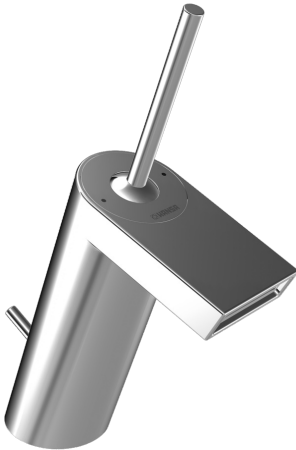

EAN: 4015474205093
static.hansa.com/57131101

- Waschtisch
- Einhebelmischer, Niederdruck, für offene Heißwasserbereiter
- Standmontage
- Chrom
- Feststehender Auslauf
- Kristallklarer Laminarstrahl
- Pinhebel, Einhandbedienhebel/Griff, Hebel mit W+K-Kennzeichnung
- Ablaufgarnitur mit Zugstange
- ϕ 3.5 classic Steuerpatrone mit keramischen Dichtscheiben zur Wassermengen- und Temperatureinstellung
- Anschluss über Kupferrohre
- Armaturenkörper aus entzinkungsbeständigem Messing (DZR), Rapid-Montagesystem
- Schwallauslauf, mit Joystick-Steuerpatrone

Technische Daten

Technische Eigenschaften

DN-Größe (Nennmaß)	DN15
Warmwasserversorgung	max. +80°C
Arbeitsdruck	0.5-5 bar
Anschlussgröße	ϕ 8 mm
Ausladung	111 mm
Werkstoff	Messing

Vorschriften

EN Standard	EN 817
-------------	---------------