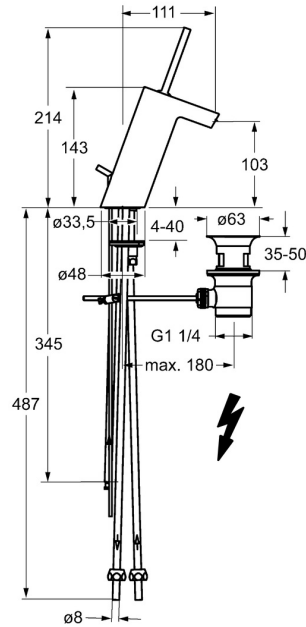

EAN: 4015474205093
static.hansa.com/57131101

- Waschtisch
- Einhebelmischer, Niederdruck, für offene Heißwasserbereiter
- Standmontage
- Chrom
- Feststehender Auslauf
- Kristallklarer Laminarstrahl
- Pinhebel, Einhandbedienhebel/Griff, Hebel mit W+K-Kennzeichnung
- Ablaufgarnitur mit Zugstange
- ϕ 3.5 classic Steuerpatrone mit keramischen Dichtscheiben zur Wassermengen- und Temperatureinstellung
- Anschluss über Kupferrohre
- Armaturenkörper aus entzinkungsbeständigem Messing (DZR), Rapid-Montagesystem
- Schwallauslauf, mit Joystick-Steuerpatrone

Technische Daten

Technische Eigenschaften

DN-Größe (Nennmaß)	DN15
Warmwasserversorgung	max. +80°C
Arbeitsdruck	0.5-5 bar
Anschlussgröße	ϕ 8 mm
Ausladung	111 mm
Werkstoff	Messing

Vorschriften

EN Standard	EN 817
-------------	---------------