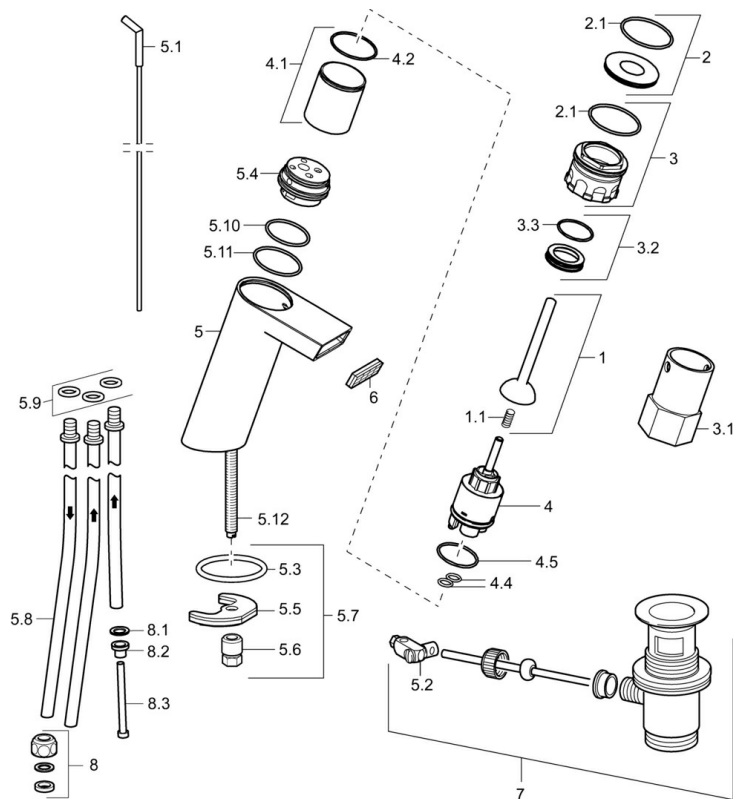

EAN: 4015474205093
static.hansa.com/57131101

- Umyvadlo
- Jednopáková, Pro beztlakové ohřivače vody
- Stojánková
- Chrom
- Pevné výtokové rameno
- Aerátor s laminárním proudem vody
- Pin - ovládací páka s tyčinkou, Jedna ovládací páka / rukojeť, Páka se symboly teplé a studené vody
- Mechanický uzávěr odpadu s táhlem
- \varnothing 35 mm keramická kartuše pro ovládání teploty a průtoku vody
- Měděné přípojovací trubky
- Tělo baterie z mosazi DZR, Montážní systém Rapid
- Přívadlový proud vody

Technické údaje

Technické vlastnosti

Velikost DN (jmenovitý rozměr)	DN15
Zdroj teplé vody	max. +80°C
Pracovní tlak	0.5-5 bar
Velikost přípojky	\varnothing 8 mm
Projection	111 mm
Materiál	Mosaz

Předpisy

Norma EN	EN 817
----------	---------------

Schválení a Prohlášení

Prohlášení o shodě	DoC
--------------------	------------

Náhradní díly

SP57131101

	Název	Kód
1	Páka	59913090
1	Spring clip	59913091
2	Dekoratívní kroužek	59913088
2.1	O-kroužek, d 40x2	59911507
3	Upevňovací šroub, M4x1 AF34	59913089
3.1	Socket wrench, SW34	59913092
3.2	Distanční kroužek	59913096
4	Kartuše, 3.5 Joystick	59913051
4.1	Distanční pouzdro	59913093
4.4	O-kroužek, d 10.10x1.60 Ukončeno	59905072
4.5	O-kroužek, d 28.24x2.62 Ukončeno	59912590
5.1	Ovládací táhlo vypouštěcího ventilu	59912527
5.2	Spojovací díl táhel	59904624
5.3	O-kroužek, d 36.09x d 3.53	59913396
5.5	Upevňovací deska	59904765
5.6	Šroub, M8x1, SW13	59904766
5.7	Upevňovací set	59910749
5.8	Roura, M8x1, L=560	59912806
5.9	O-kroužek, 6x1.4	59913266
5.10	O-kroužek, d 32x2	59912803
5.12	Upevňovací šroub, M8x1, L=140	59912474
6	Aerator a klíč, 6 l/min	59913094
7	Vypouštěcí ventil	59904620
8	Montáž matice	59904969
8.1	Těsnící sada, 14.9x8.5x1	59902352
8.2	Těsnící sada, 10x8	59902272
8.3	Hadice	59902151