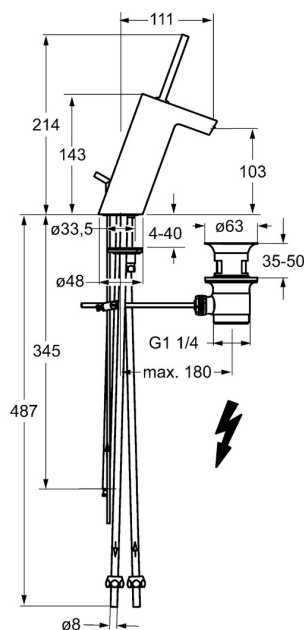

EAN: 4015474205093
static.hansa.com/57131101

- Umyvadlo
- Jednopáková, Pro beztlakové ohřivače vody
- Stojánková
- Chrom
- Pevné výtokové rameno
- Aerátor s laminárním proudem vody
- Pin - ovládací páka s tyčinkou, Jedna ovládací páka / rukojeť, Páka se symboly teplé a studené vody
- Mechanický uzávěr odpadu s táhlem
- \varnothing 35 mm keramická kartuše pro ovládání teploty a průtoku vody
- Měděné přípojovací trubky
- Tělo baterie z mosazi DZR, Montážní systém Rapid
- Přívadlový proud vody

Technické údaje

Technické vlastnosti

Velikost DN (jmenovitý rozměr)	DN15
Zdroj teplé vody	max. +80°C
Pracovní tlak	0.5-5 bar
Velikost přípojky	\varnothing 8 mm
Projection	111 mm
Materiál	Mosaz

Předpisy

Norma EN	EN 817
----------	---------------

Schválení a Prohlášení

Prohlášení o shodě	DoC
--------------------	------------

Náhradní díly

SP57131101

	Název	Kód
1	Páka	59913090
1	Spring clip	59913091
2	Dekoratívní kroužek	59913088
2.1	O-kroužek, d 40x2	59911507
3	Upevňovací šroub, M4x1 AF34	59913089
3.1	Socket wrench, SW34	59913092
3.2	Distanční kroužek	59913096
4	Kartuše, 3.5 Joystick	59913051
4.1	Distanční pouzdro	59913093
4.4	O-kroužek, d 10.10x1.60 Ukončeno	59905072
4.5	O-kroužek, d 28.24x2.62 Ukončeno	59912590
5.1	Ovládací táhlo vypouštěcího ventilu	59912527
5.2	Spojovací díl táhel	59904624
5.3	O-kroužek, d 36.09x d 3.53	59913396
5.5	Upevňovací deska	59904765
5.6	Šroub, M8x1, SW13	59904766
5.7	Upevňovací set	59910749
5.8	Roura, M8x1, L=560	59912806
5.9	O-kroužek, 6x1.4	59913266
5.10	O-kroužek, d 32x2	59912803
5.12	Upevňovací šroub, M8x1, L=140	59912474
6	Aerator a klíč, 6 l/min	59913094
7	Vypouštěcí ventil	59904620
8	Montáž matice	59904969
8.1	Těsnící sada, 14.9x8.5x1	59902352
8.2	Těsnící sada, 10x8	59902272
8.3	Hadice	59902151