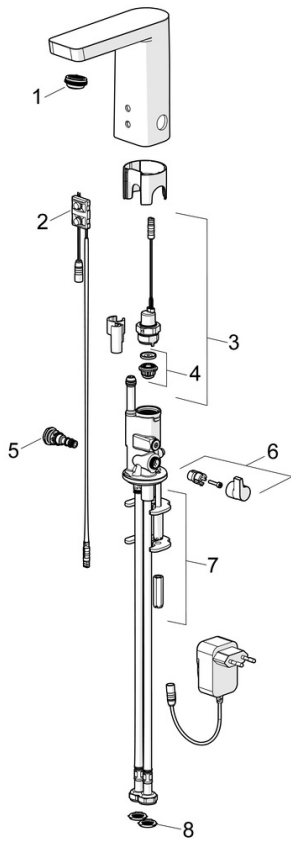

- Wastafel
- Openbaar en semi-openbaar
- Elektronisch, Bluetooth, Opbouwvoeding met stekker
- Wastafelmontage
- Chrom
- Vaste uitloop, Gegoten constructie
- CACHÉ® mousseur geïntegreerd in kraanhuis, PCA® mousseur voor een drukonafhankelijke doorstroom, Kantelbare mousseur
- Temperatuurgreep
- Temperatuurbegrenzer (achteraf instelbaar)
- Binnendeel voor temperatuur instelling, Terugslagklep, Vuilfilter(s)
- Autofocus sensor, Magneetventiel, Voeding
- Flexibele aansluitslang(en)
- Kraanhuis gemaakt van DZR messing, Software instellingen zijn aan te passen (via bluetooth App), Eenvoudig om te bouwen tot koud of voorgemengd water model
- Zonder afvoergarnituur

Technische gegevens

Doorstromingseigenschappen

Doorstroomhoeveelheid bij 3 bar (met debietregelaar) **4.8 l/min**

Technische eigenschappen

DN-maat **DN15**
 Warmwatertoevoer **max. +70°C**
 Werkdruk **1-10 bar**
 Aansluitmaat **G3/8**
 Projection **105 mm**
 Terugstroom beveiliging (EN1717) **AA**
 Materiaal **brass**

Toestemmingen en Verklaringen

DVGW **CW-6514CR0161**
 ABP **P-IX 38184/10**
 Verklaring van overeenstemming **RED**
 EPD **S-P-06394**

Duurzaamheid

EPD module A1 (kg CO2 eq.) **10,02**
 EPD module A2 (kg CO2 eq.) **0,46**
 EPD module A3 (kg CO2 eq.) **0,54**
 EPD module A1-A3 (kg CO2 eq.) **11,02**
 EPD module A4 (kg CO2 eq.) **0,40**
 EPD module B7 (kg CO2 eq.) **344,00**
 EPD module C2 (kg CO2 eq.) **0,02**
 EPD module C3 (kg CO2 eq.) **0,02**
 EPD module C4 (kg CO2 eq.) **0,31**
 EPD module D (kg CO2 eq.) **-8,04**

Reserveonderdelen

SP57122279

	Naam	Code
01	Mousseur, M24x1 HC SSR-STD	59914015
02	Focel, 6/9/12 V, Bluetooth	59914567
03	Magneetventiel, 6 V	59914091
04	Membraam voor ventiel	1006500V
04	Membraamhouder Stopgezet	59914090
05	Temperatuur regeling	59914089
06	Temperatuur hendel Chromom	59914189
07	Bevestigingsplaat met bouten	59914132
08	Filter dichting	1007900V
N.I.	Temperatuurbegrenzer	59914106