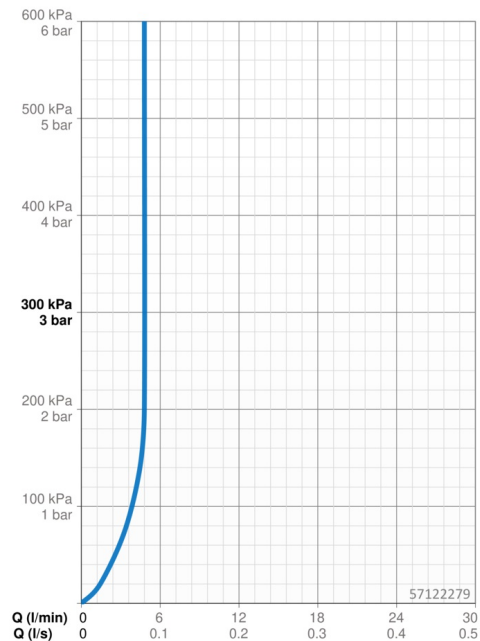

Technische gegevens

Doorstromingseigenschappen

Doorstroomhoeveelheid bij 3 bar (met debietregelaar) **4.8 l/min**

Technische eigenschappen

DN-maat **DN15**
Warmwatertoevoer **max. +70°C**
Werkdruk **1-10 bar**
Aansluitmaat **G3/8**
Projection **105 mm**
Terugstroom beveiliging (EN1717) **AA**
Materiaal **brass**

Software-instellingen

Nalooptijd **3 s (1-20 s)**
Automatische spoeling **off (off/1-120 h)**
Automatische spoeling periode **30 s (1-1800 s)**
Max. looptijd **2 min (1 - 1800 s)**

Eigenschappen elektronica

Elektrische aansluiting **230 / 9 V**
Bluetooth version **4.x (D034445)**

Voorschriften

EU-richtlijn **C € Radio Equipment Directive 2014/53/EU , Low Voltage Directive 2014/35/EU , EMC Directive 2014/30/EU , RoHS Directive 2011/65/EU**
EN-norm **EN 15091, ETSI EN 301 489-1 V1.9.2 , ETSI EN 300 328 v2.2.2 , EN 61000-6-1:2007 , EN 61000-6-3:2007+A1:2011+AC:2012 , EN 60335-1:2012+A11+A13+A1+A14+A2+A15:2021, Part 19.11.4**
Geluidsklasse **I (ISO 3822)**
Beschermingsklasse **IP 55 / transformer IP 20**

Toestemmingen en Verklaringen

DVGW **CW-6514CR0161**
ABP **P-IX 38184/10**
Verklaring van overeenstemming **RED**
EPD **S-P-06394**

Duurzaamheid

EPD module A1 (kg CO2 eq.) **10,02**
EPD module A2 (kg CO2 eq.) **0,46**
EPD module A3 (kg CO2 eq.) **0,54**
EPD module A1-A3 (kg CO2 eq.) **11,02**
EPD module A4 (kg CO2 eq.) **0,40**
EPD module B7 (kg CO2 eq.) **344,00**
EPD module C2 (kg CO2 eq.) **0,02**
EPD module C3 (kg CO2 eq.) **0,02**
EPD module C4 (kg CO2 eq.) **0,31**
EPD module D (kg CO2 eq.) **-8,04**