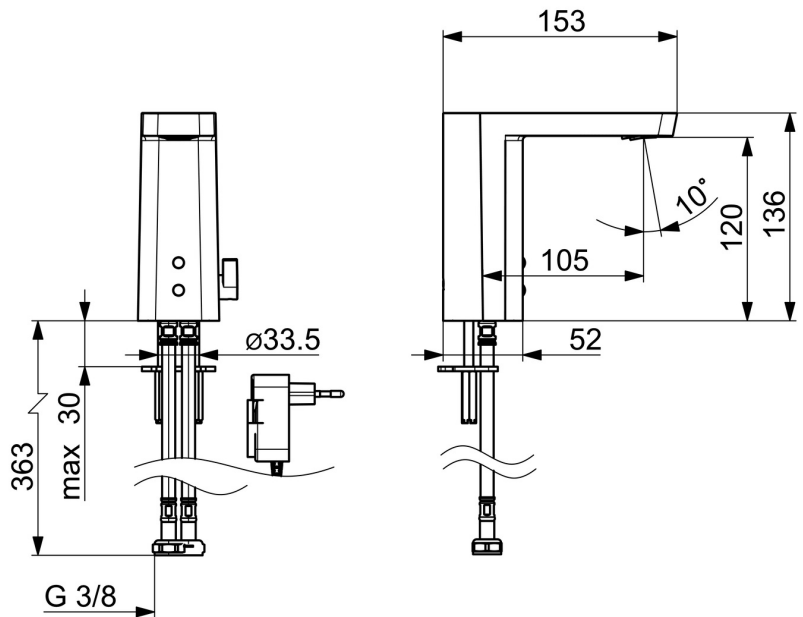

- Wastafel
- Openbaar en semi-openbaar
- Elektronisch, Bluetooth, Opbouwvoeding met stekker
- Wastafelmontage
- Chrom
- Vaste uitloop, Gegoten constructie
- CACHÉ® mousseur geïntegreerd in kraanhuis, PCA® mousseur voor een drukonafhankelijke doorstroom, Kantelbare mousseur
- Temperatuurgreep
- Temperatuurbegrenzer (achteraf instelbaar)
- Binnendeel voor temperatuur instelling, Terugslagklep, Vuilfilter(s)
- Autofocus sensor, Magneetventiel, Voeding
- Flexibele aansluitslang(en)
- Kraanhuis gemaakt van DZR messing, Software instellingen zijn aan te passen (via bluetooth App), Eenvoudig om te bouwen tot koud of voorgemengd water model
- Zonder afvoergarnituur

Technische gegevens

Doorstromingseigenschappen

Doorstroomhoeveelheid bij 3 bar (met debietregelaar) **4.8 l/min**

Technische eigenschappen

DN-maat **DN15**
 Warmwatertoevoer **max. +70°C**
 Werkdruk **1-10 bar**
 Aansluitmaat **G3/8**
 Projection **105 mm**
 Terugstroom beveiliging (EN1717) **AA**
 Materiaal **brass**