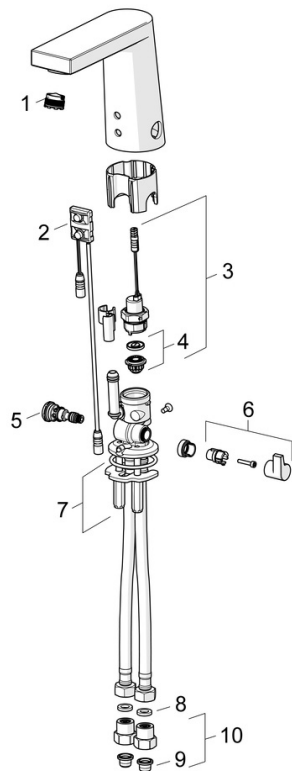

### Technische eigenschappen

DN-maat **DN15**  
 Warmwatertoevoer **max. +70°C**  
 Werkdruk **0.5-10 bar**  
 Aansluitmaat **G3/8**  
 Projection **126 mm**  
 Terugstroom beveiliging (EN1717) **AA**  
 Materiaal **brass**

### SP57122201

	Naam	Code
01	Mousseur, M18.5x1, TJ	59913366
02	Fotocel, 12 V Stopgezet	59914098
02	Fotocel, 6/9/12 V, Bluetooth	59914567
03	Magneetventiel, 6 V	59914091
04	Membraam voor ventiel	1006500V
04	Membraamhouder Stopgezet	59914090
05	Temperatuur regeling	59914193
06	Temperatuur hendel Chrom	59914189
07	Bevestigingsplaat met bouten	59914132
08	Dichting, 8x14.3x2	59914087
09	Vuilfilters	59914085
10	Vuilfilters met terugslagklep Chrom	59914086