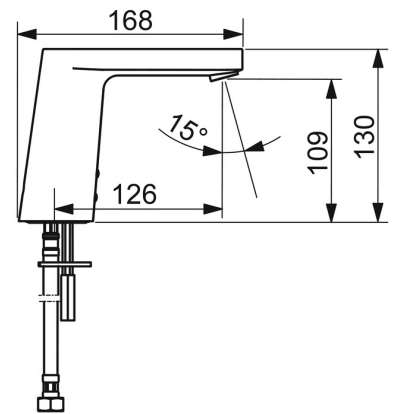

EAN: 4057304014062  
[static.hansa.com/57122209](http://static.hansa.com/57122209)

- Wastafel
- Openbaar en semi-openbaar
- Elektronisch, Bluetooth, Opbouwvoeding met stekker
- Wastafelmontage
- Chroom
- Vaste uitloop, Gegoten constructie
- CASCADE® mousseur
- Temperatuurgreep
- Push open afvoergarnituur
- Temperatuurbegrenzer (achteraf instelbaar)
- Vuilfilter(s), Binnendeel voor temperatuur instelling, Terugslagklep
- Autofocus sensor, Magneetventiel, Voeding
- Flexibele aansluitlang(en)
- Software instellingen zijn aan te passen (via bluetooth App)

### Technische eigenschappen

DN-maat **DN15**  
 Warmwatertoevoer **max. +70°C**  
 Werkdruk **0.5-10 bar**  
 Aansluitmaat **G3/8**  
 Projection **126 mm**  
 Terugstroom beveiliging (EN1717) **AA**  
 Materiaal **brass**

### SP57122201

	Naam	Code
01	Mousseur, M18.5x1, TJ	59913366
02	Fotocel, 12 V Stopgezet	59914098
02	Fotocel, 6/9/12 V, Bluetooth	59914567
03	Magneetventiel, 6 V	59914091
04	Membraam voor ventiel	1006500V
04	Membraamhouder Stopgezet	59914090
05	Temperatuur regeling	59914193
06	Temperatuur hendel Chrom	59914189
07	Bevestigingsplaat met bouten	59914132
08	Dichting, 8x14.3x2	59914087
09	Vuilfilters	59914085
10	Vuilfilters met terugslagklep Chrom	59914086