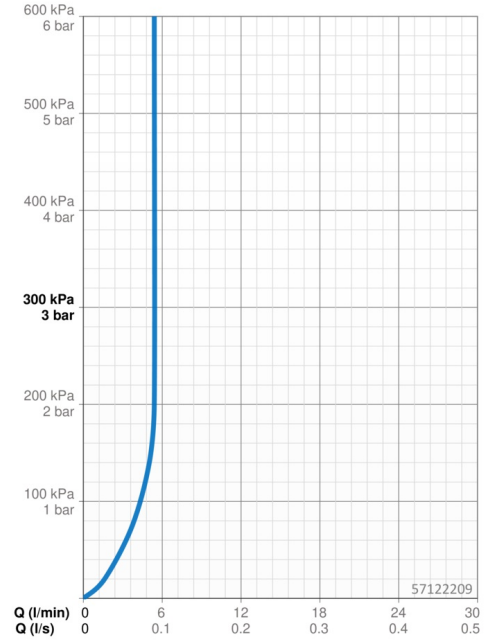

Technische gegevens

Doorstromingseigenschappen

Doorstroomhoeveelheid bij 3 bar (met debietregelaar) **5.4 l/min**

Technische eigenschappen

DN-maat **DN15**
Warmwatertoevoer **max. +70°C**
Werkdruk **0.5-10 bar**
Aansluitmaat **G3/8**
Projection **126 mm**
Terugstroom beveiliging (EN1717) **AA**
Materiaal **brass**

Software-instellingen

Nalooptijd **3 s (1-20 s)**
Automatische spoeling **off (off/1-120 h)**
Automatische spoeling periode **30 s (1-1800 s)**
Max. looptijd **2 min (1 - 1800 s)**

Eigenschappen elektronica

Elektrische aansluiting **9 / 12 V**
Bluetooth versie **4.x (D034445)**

Voorschriften

EU-richtlijn **C € Radio Equipment Directive 2014/53/EU , Low Voltage Directive 2014/35/EU , EMC Directive 2014/30/EU , RoHS Directive 2011/65/EU**
EN-norm **EN 15091, ETSI EN 301 489-1 V1.9.2 , ETSI EN 300 328 v2.2.2 , EN 61000-6-1:2007 , EN 61000-6-3:2007+A1:2011+AC:2012 , EN 60335-1:2012+A11+A13+A1+A14+A2+A15:2021, Part 19.11.4**
Beschermingsklasse **IP 55**

Toestemmingen en Verklaringen

DVGW **CW-6514CR0161**
Verklaring van overeenstemming **RED**