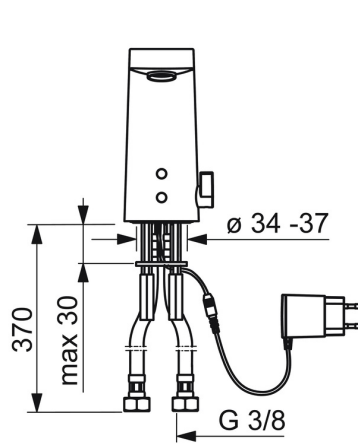

EAN: 4057304014062  
[static.hansa.com/57122209](http://static.hansa.com/57122209)

- Wastafel
- Openbaar en semi-openbaar
- Elektronisch, Bluetooth, Opbouwvoeding met stekker
- Wastafelmontage
- Chroom
- Vaste uitloop, Gegoten constructie
- CASCADE® mousseur
- Temperatuurgreep
- Push open afvoergarnituur
- Temperatuurbegrenzer (achteraf instelbaar)
- Vuilfilter(s), Binnendeel voor temperatuur instelling, Terugslagklep
- Autofocus sensor, Magneetventiel, Voeding
- Flexibele aansluitlang(en)
- Software instellingen zijn aan te passen (via bluetooth App)

### Technische eigenschappen

DN-maat **DN15**  
 Warmwatertoevoer **max. +70°C**  
 Werkdruk **0.5-10 bar**  
 Aansluitmaat **G3/8**  
 Projection **126 mm**  
 Terugstroom beveiliging (EN1717) **AA**  
 Materiaal **brass**

### SP57122201

	Naam	Code
01	Mousseur, M18.5x1, TJ	59913366
02	Fotocel, 12 V Stopgezet	59914098
02	Fotocel, 6/9/12 V, Bluetooth	59914567
03	Magneetventiel, 6 V	59914091
04	Membraam voor ventiel	1006500V
04	Membraamhouder Stopgezet	59914090
05	Temperatuur regeling	59914193
06	Temperatuur hendel Chrom	59914189
07	Bevestigingsplaat met bouten	59914132
08	Dichting, 8x14.3x2	59914087
09	Vuilfilters	59914085
10	Vuilfilters met terugslagklep Chrom	59914086