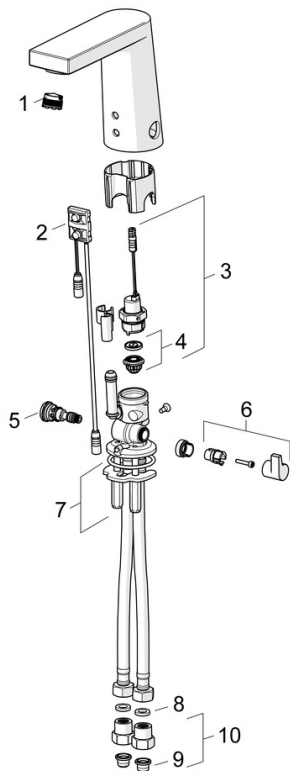

EAN: 4057304014062
static.hansa.com/57122209

- Lavabo
- Public & Semi-public
- Sans contact, Bluetooth®, Transformateur à fiche
- Montage sur plaque
- Chrome
- Bec fixe, Bec coulé
- CASCADE®
- Poignée de régulation de la température
- Vidage Push
- Limiteur de température ajustable
- Filtre(s) à impuretés, Valve mélangeuse pour contrôle manuel de la température, Valve(s) anti-retour
- Sensor avec détection automatique, Électrovanne, Alimentation électrique
- Raccordement par flexibles
- Paramètres du logiciel réglables via l'application Bluetooth

Caractéristiques techniques

Caractéristiques de débit

Débit à 3 bar (avec limiteur de débit) **5.4 l/min**

Caractéristiques techniques

Taille DN (diamètre nominal) **DN15**
 Alimentation en eau chaude **max. +70°C**
 Pression de service **0.5-10 bar**
 Taille de raccord **G3/8**
 Saillie **126 mm**
 Dispositif de protection (EN1717) **AA**
 Matériau **brass**

Caractéristiques électroniques

Raccordement électrique **9 / 12 V**
 Bluetooth version **4.x (D034445)**

Règlementations

Directive EU **C € Radio Equipment Directive 2014/53/EU , Low Voltage Directive 2014/35/EU , EMC Directive 2014/30/EU , RoHS Directive 2011/65/EU**
 Norme EN **EN 15091, ETSI EN 301 489-1 V1.9.2 , ETSI EN 300 328 v2.2.2 , EN 61000-6-1:2007 , EN 61000-6-3:2007+A1:2011+AC:2012 , EN 60335-1:2012+A11+A13+A1+A14+A2+A15:2021, Part 19.11.4**
 Indice de protection **IP 55**

Certificats et normes

DVGW **CW-6514CR0161**
 Déclaration de conformité **RED**

Pièces de rechange

SP57122201

	Nom	Code
01	Aérateur, M18.5x1, Tj	59913366
02	Sensor, 12 V Arrêté	59914098
02	Sensor, 6/9/12 V, Bluetooth	59914567
03	Électrovanne, 6 V	59914091
04	Membrane pour électro-vanne	1006500V
04	Membrane Arrêté	59914090
05	Jeu de réglage de température	59914193
06	Croisillon réglage de température	59914189
07	Sets de fixations	59914132
08	Joint, 8x14.3x2	59914087
09	Filtres	59914085
10	Clapet anti-retour + filtre	59914086