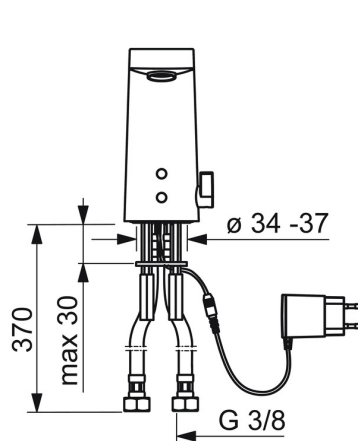

EAN: 4057304014062
static.hansa.com/57122209

- Lavabo
- Public & Semi-public
- Sans contact, Bluetooth®, Transformateur à fiche
- Montage sur plaque
- Chrome
- Bec fixe, Bec coulé
- CASCADE®
- Poignée de régulation de la température
- Vidage Push
- Limiteur de température ajustable
- Filtre(s) à impuretés, Valve mélangeuse pour contrôle manuel de la température, Valve(s) anti-retour
- Sensor avec détection automatique, Électrovanne, Alimentation électrique
- Raccordement par flexibles
- Paramètres du logiciel réglables via l'application Bluetooth

Caractéristiques techniques

Caractéristiques de débit

Débit à 3 bar (avec limiteur de débit) **5.4 l/min**

Caractéristiques techniques

Taille DN (diamètre nominal) **DN15**
 Alimentation en eau chaude **max. +70°C**
 Pression de service **0.5-10 bar**
 Taille de raccord **G3/8**
 Saillie **126 mm**
 Dispositif de protection (EN1717) **AA**
 Matériau **brass**

Certificats et normes

DVGW **CW-6514CR0161**
 Déclaration de conformité **RED**

Pièces de rechange

SP57122201

	Nom	Code
01	Aérateur, M18.5x1, Tj	59913366
02	Sensor, 12 V Arrêté	59914098
02	Sensor, 6/9/12 V, Bluetooth	59914567
03	Électrovanne, 6 V	59914091
04	Membrane pour électro-vanne	1006500V
04	Membrane Arrêté	59914090
05	Jeu de réglage de température	59914193
06	Croisillon réglage de température	59914189
07	Sets de fixations	59914132
08	Joint, 8x14.3x2	59914087
09	Filtres	59914085
10	Clapet anti-retour + filtre	59914086