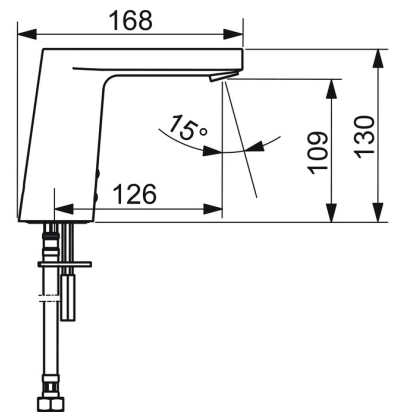

EAN: 4057304014062
static.hansa.com/57122209

- Lavabo
- Public & Semi-public
- Sans contact, Bluetooth®, Transformateur à fiche
- Montage sur plaque
- Chrome
- Bec fixe, Bec coulé
- CASCADE®
- Poignée de régulation de la température
- Vidage Push
- Limiteur de température ajustable
- Filtre(s) à impuretés, Valve mélangeuse pour contrôle manuel de la température, Valve(s) anti-retour
- Sensor avec détection automatique, Électrovanne, Alimentation électrique
- Raccordement par flexibles
- Paramètres du logiciel réglables via l'application Bluetooth

Caractéristiques techniques

Caractéristiques de débit

Débit à 3 bar (avec limiteur de débit) **5.4 l/min**

Caractéristiques techniques

Taille DN (diamètre nominal) **DN15**
 Alimentation en eau chaude **max. +70°C**
 Pression de service **0.5-10 bar**
 Taille de raccord **G3/8**
 Saillie **126 mm**
 Dispositif de protection (EN1717) **AA**
 Matériau **brass**