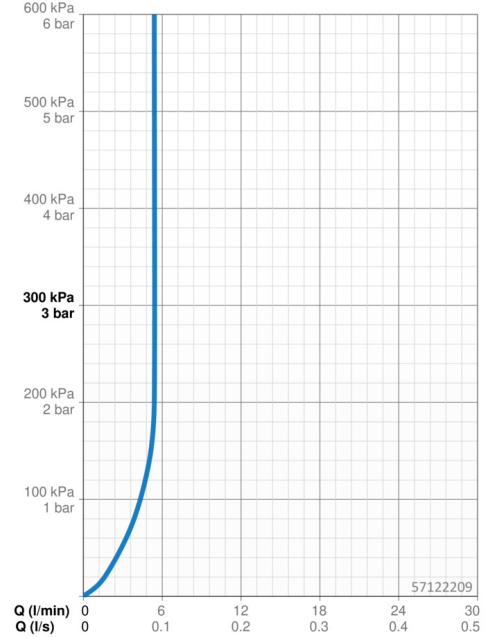

Caractéristiques techniques

Caractéristiques de débit

Débit à 3 bar (avec limiteur de débit) **5.4 l/min**

Caractéristiques techniques

Taille DN (diamètre nominal) **DN15**
Alimentation en eau chaude **max. +70°C**
Pression de service **0.5-10 bar**
Taille de raccord **G3/8**
Saillie **126 mm**
Dispositif de protection (EN1717) **AA**
Matériau **brass**

Paramètres du logiciel

Temporisation de débit **3 s (1-20 s)**
Rinçage automatique **off (off/1-120 h)**
Durée de rinçage automatique **30 s (1-1800 s)**
Durée max. d'écoulement **2 min (1 - 1800 s)**

Caractéristiques électroniques

Raccordement électrique **9 / 12 V**
Bluetooth version **4.x (D034445)**

Règlementations

Directive EU **C € Radio Equipment Directive 2014/53/EU , Low Voltage Directive 2014/35/EU , EMC Directive 2014/30/EU , RoHS Directive 2011/65/EU**
Norme EN **EN 15091, ETSI EN 301 489-1 V1.9.2 , ETSI EN 300 328 v2.2.2 , EN 61000-6-1:2007 , EN 61000-6-3:2007+A1:2011+AC:2012 , EN 60335-1:2012+A11+A13+A1+A14+A2+A15:2021, Part 19.11.4**
Indice de protection **IP 55**

Certificats et normes

DVGW **CW-6514CR0161**
Déclaration de conformité **RED**